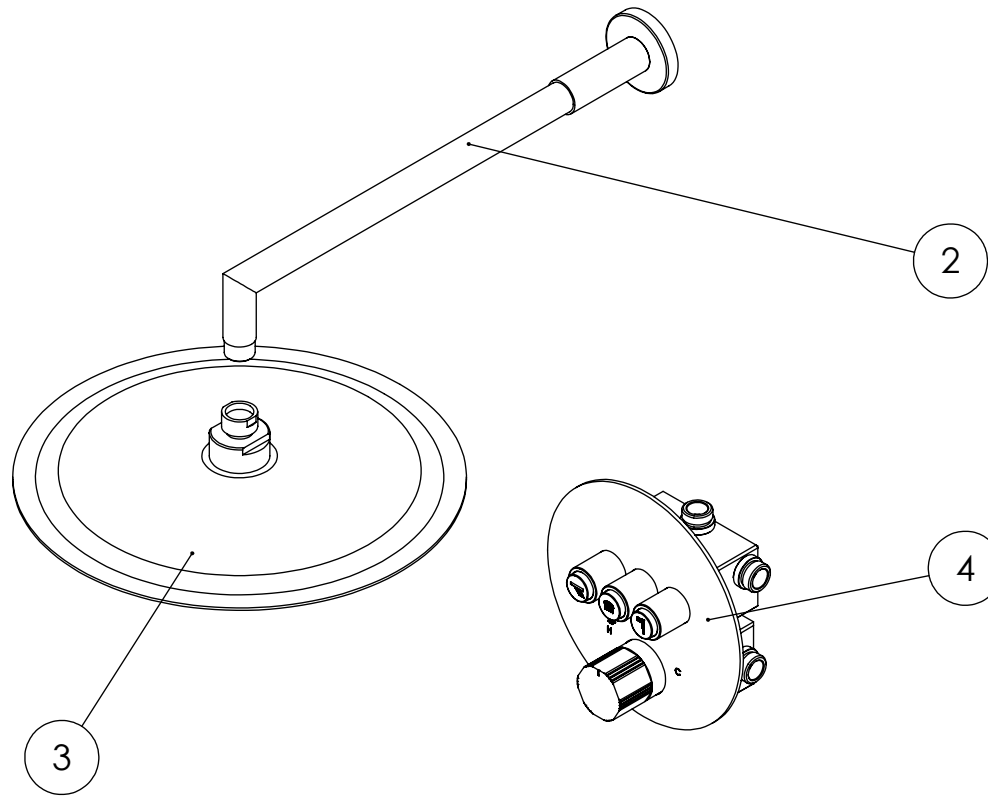

ESC. 1:10	Kit Duhe Embutir Termostático 3 Vias Clic Completo		
29/06/2022	 A S M T A P S ⁺ WATER SOUL		KTERC090B3300INOX

ITEM NO.	DESCRIPTION	REF.	QTY.
1	Tomada Água Completa	CIL130	1
2	Braço Chuveiro Parede Cilíndrico	AC010	1
3	Chuveiro Teto Ultra Fino Cilíndrico Inox	ACI070C	1
4	Misturadora Embutir Termostática	TERC090B3	1

ESC. 1:5	Kit Duhe Embutir Termostático 3 Vias Clic Completo			
29/06/2022			KTERC090B3300INOX	