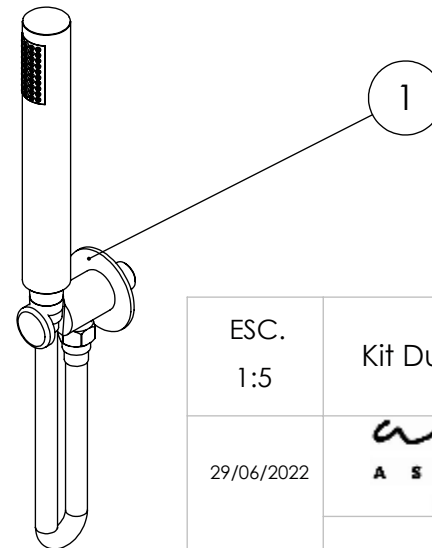

ESC. 1:10	Kit Duhe Embutir Termostático 3 Vias Clic Completo		
29/06/2022	 A S M T A P S ⁺ WATER SOUL		KTERC090B3300INOX

ITEM NO.	DESCRIPTION	REF.	QTY.
1	Tomada Água Completa	CIL130	1
2	Braço Chuveiro Parede Cilíndrico	AC010	1
3	Chuveiro Teto Ultra Fino Cilíndrico Inox	ACI070C	1
4	Misturadora Embutir Termostática	TERC090B3	1

ESC. 1:5	Kit Duhe Embutir Termostático 3 Vias Clic Completo			
29/06/2022			KTERC090B3300INOX	