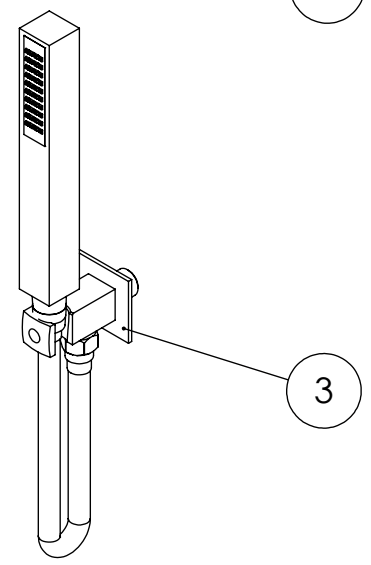

| | | | | |
|--------------|--|--|-------------------|--|
| ESC. 1:10 | Kit Duhe Embutir Termostático 2 Vias Completo | | | |
| 30/06/2022 |  ASM TAPS WATER SOUL | | KTERQ080B2T200ABS | |
| | | | | |

| ITEM NO. | DESCRIPTION | REF. | QTY. |
|----------|----------------------------------|-----------|------|
| 1 | Chuveiro Teto Quadrado ABS | AC080B | 1 |
| 2 | Braço Chuveiro Teto Quadrado | AC050 | 1 |
| 3 | Tomada Água Completa | QUAD130 | 1 |
| 4 | Misturadora Embutir Termostática | TERQ080B2 | 1 |

| | | |
|-------------|---|--------------------------|
| ESC. 1:5 | Kit Duhe Embutir Termostático 2 Vias Completo | |
| 30/06/2022 |  ASM TAPS [®] WATER SOUL | KTERQ080B2T200ABS |
| | | |