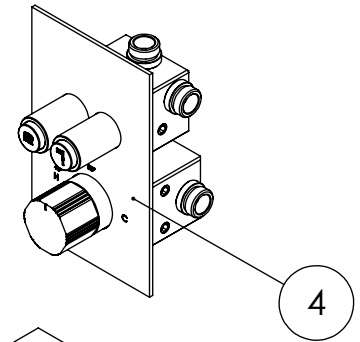

| | | | | |
|--------------|--|--|-------------------|--|
| ESC. 1:10 | Kit Duhe Embutir Termostático 2 Vias Completo | | | |
| 30/06/2022 |  ASM TAPS WATER SOUL | | KTERQ080B2T200ABS | |
| | | | | |

| ITEM NO. | DESCRIPTION | REF. | QTY. |
|----------|----------------------------------|-----------|------|
| 1 | Chuveiro Teto Quadrado ABS | AC080B | 1 |
| 2 | Braço Chuveiro Teto Quadrado | AC050 | 1 |
| 3 | Tomada Água Completa | QUAD130 | 1 |
| 4 | Misturadora Embutir Termostática | TERQ080B2 | 1 |

| | | |
|-------------|---|--------------------------|
| ESC. 1:5 | Kit Duhe Embutir Termostático 2 Vias Completo | |
| 30/06/2022 |  ASM TAPS [®] WATER SOUL | KTERQ080B2T200ABS |
| | | |