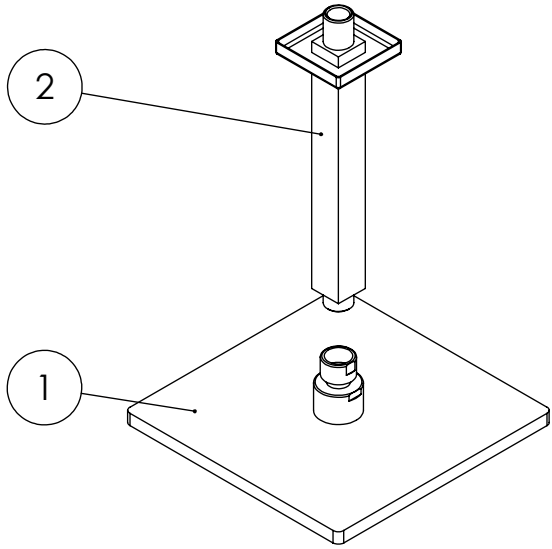

| | | | | |
|--------------|--|--|-------------------|--|
| ESC. 1:10 | Kit Duhe Embutir Termostático 2 Vias Completo | | | |
| 30/06/2022 |  ASM TAPS WATER SOUL | | KTERQ080B2T200ABS | |
| | | | | |

| ITEM NO. | DESCRIPTION | REF. | QTY. |
|----------|----------------------------------|-----------|------|
| 1 | Chuveiro Teto Quadrado ABS | AC080B | 1 |
| 2 | Braço Chuveiro Teto Quadrado | AC050 | 1 |
| 3 | Tomada Água Completa | QUAD130 | 1 |
| 4 | Misturadora Embutir Termostática | TERQ080B2 | 1 |

| | | |
|-------------|---|--------------------------|
| ESC. 1:5 | Kit Duhe Embutir Termostático 2 Vias Completo | |
| 30/06/2022 |  ASM TAPS [®] WATER SOUL | KTERQ080B2T200ABS |
| | | |