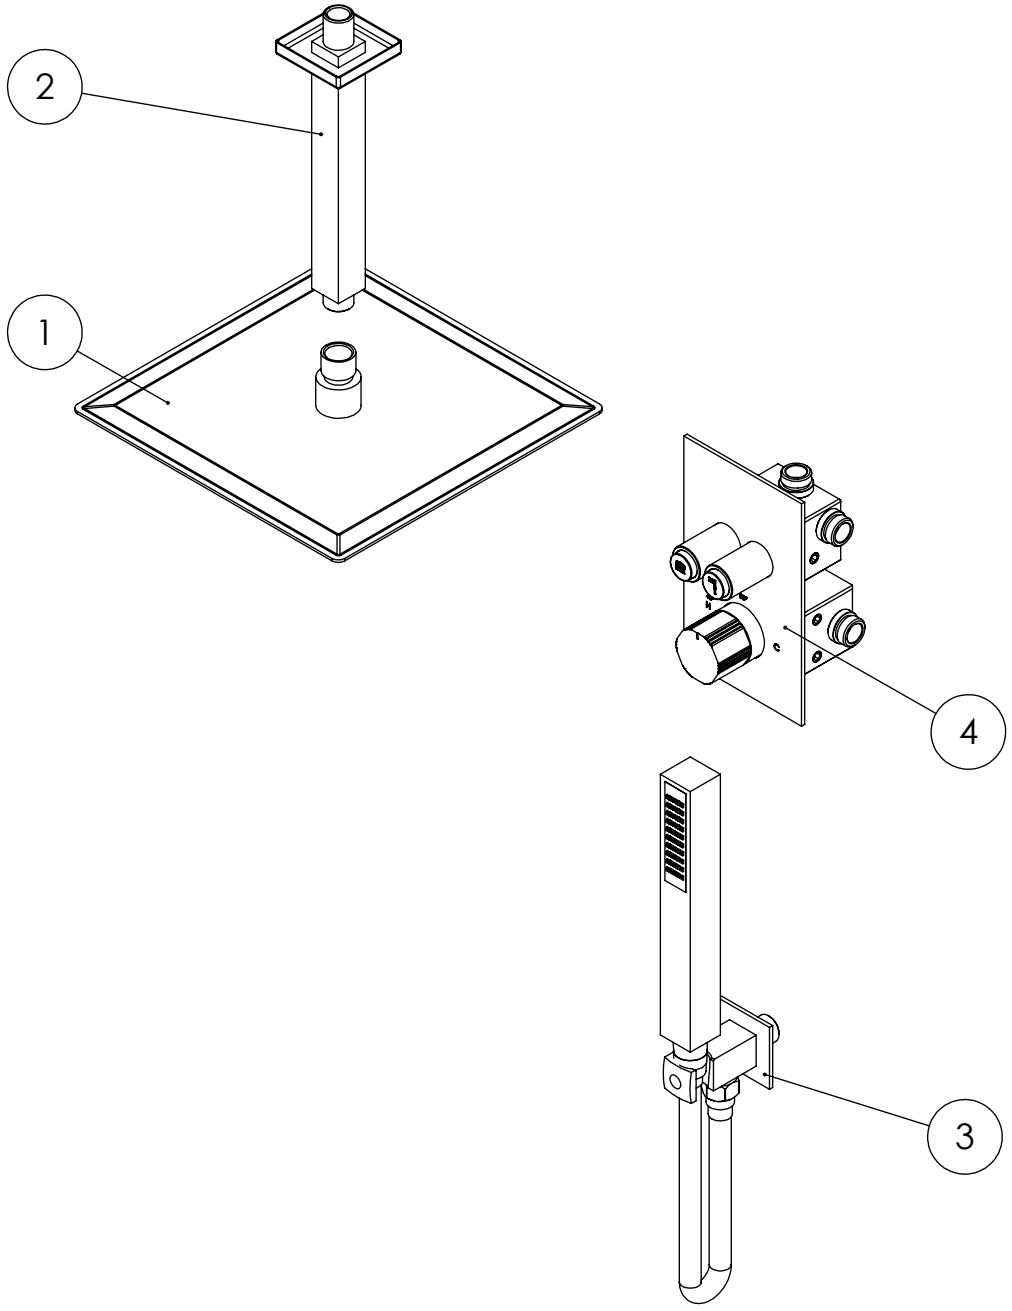

ESC. 1:10	Kit Duhe Embutir Termostático 2 Vias Completo	
30/06/2022	 <b>ASM TAPS</b> <sup>®</sup> WATER SOUL	KTERQ080B2T250INOX

ITEM NO.	DESCRIPTION	REF.	QTY.
1	Chuveiro Teto Ultra Fino Quadrado Inox	ACI300	1
2	Braço Chuveiro Teto Quadrado	AC050	1
3	Tomada Água Completa	QUAD130	1
4	Misturadora Embutir Termostática	TERQ080B2	1

ESC. 1:5	Kit Duhe Embutir Termostático 2 Vias Completo	
30/06/2022	 <b>ASM TAPS</b> <sup>®</sup> WATER SOUL	<b>KTERQ080B2T250INOX</b>