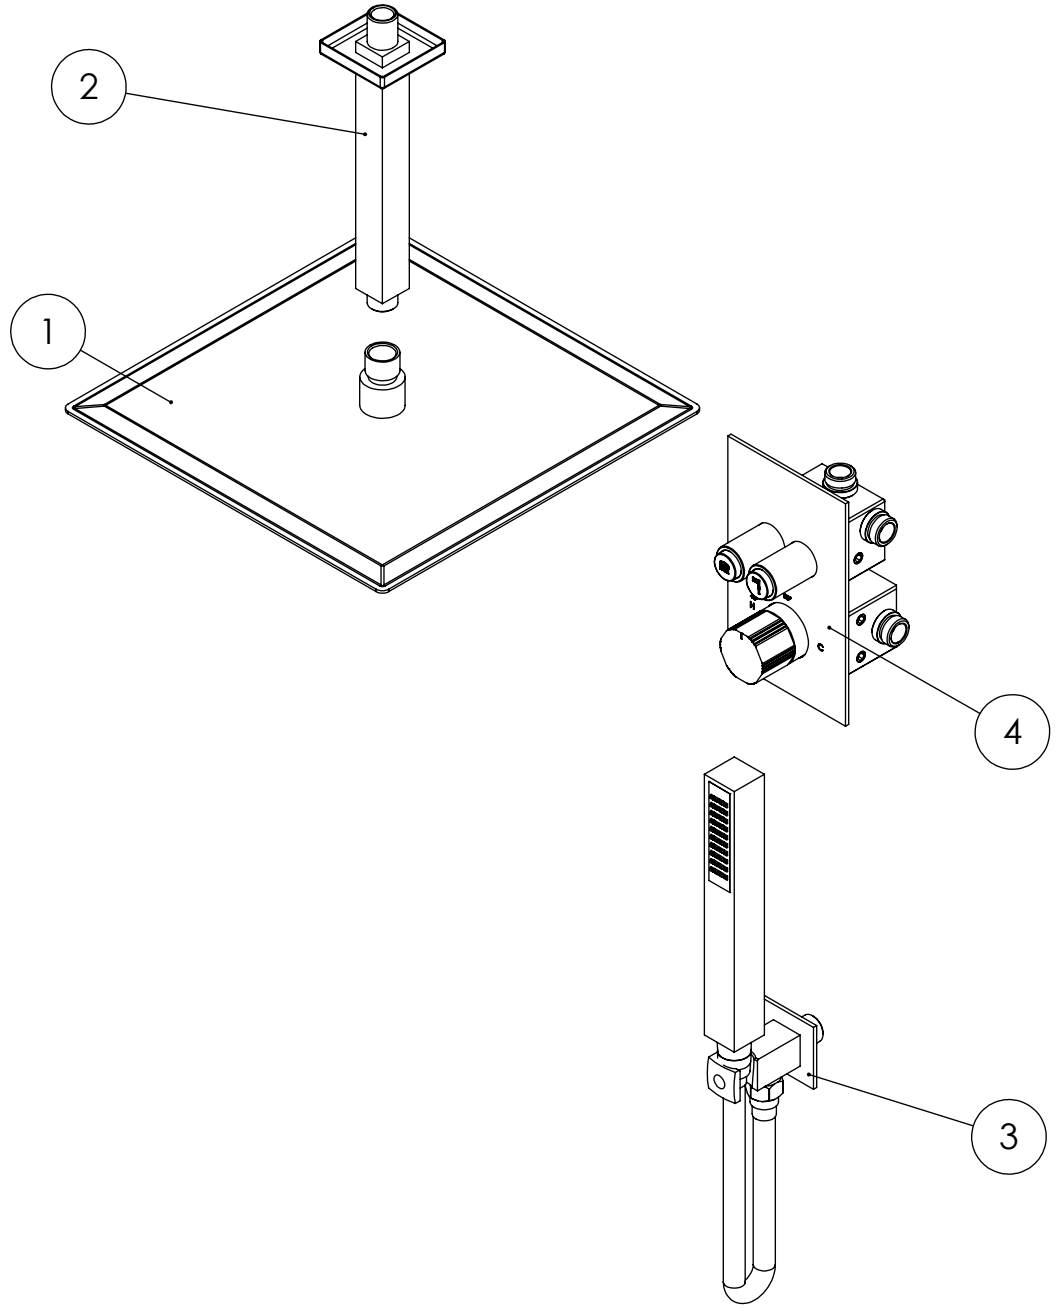

ESC. 1:10	Kit Duhe Embutir Termostático 2 Vias Completo		
30/06/2022	 A S M T A P S ⁺ WATER SOUL		KTERQ080B2T300INOX

ITEM NO.	DESCRIPTION	REF.	QTY.
1	Chuveiro Teto Ultra Fino Quadrado Inox	ACI240	1
2	Braço Chuveiro Teto Quadrado	AC050	1
3	Tomada Água Completa	QUAD130	1
4	Misturadora Embutir Termostática	TERQ080B2	1

ESC. 1:5	Kit Duhe Embutir Termostático 2 Vias Completo			
30/06/2022			KTERQ080B2T300INOX	