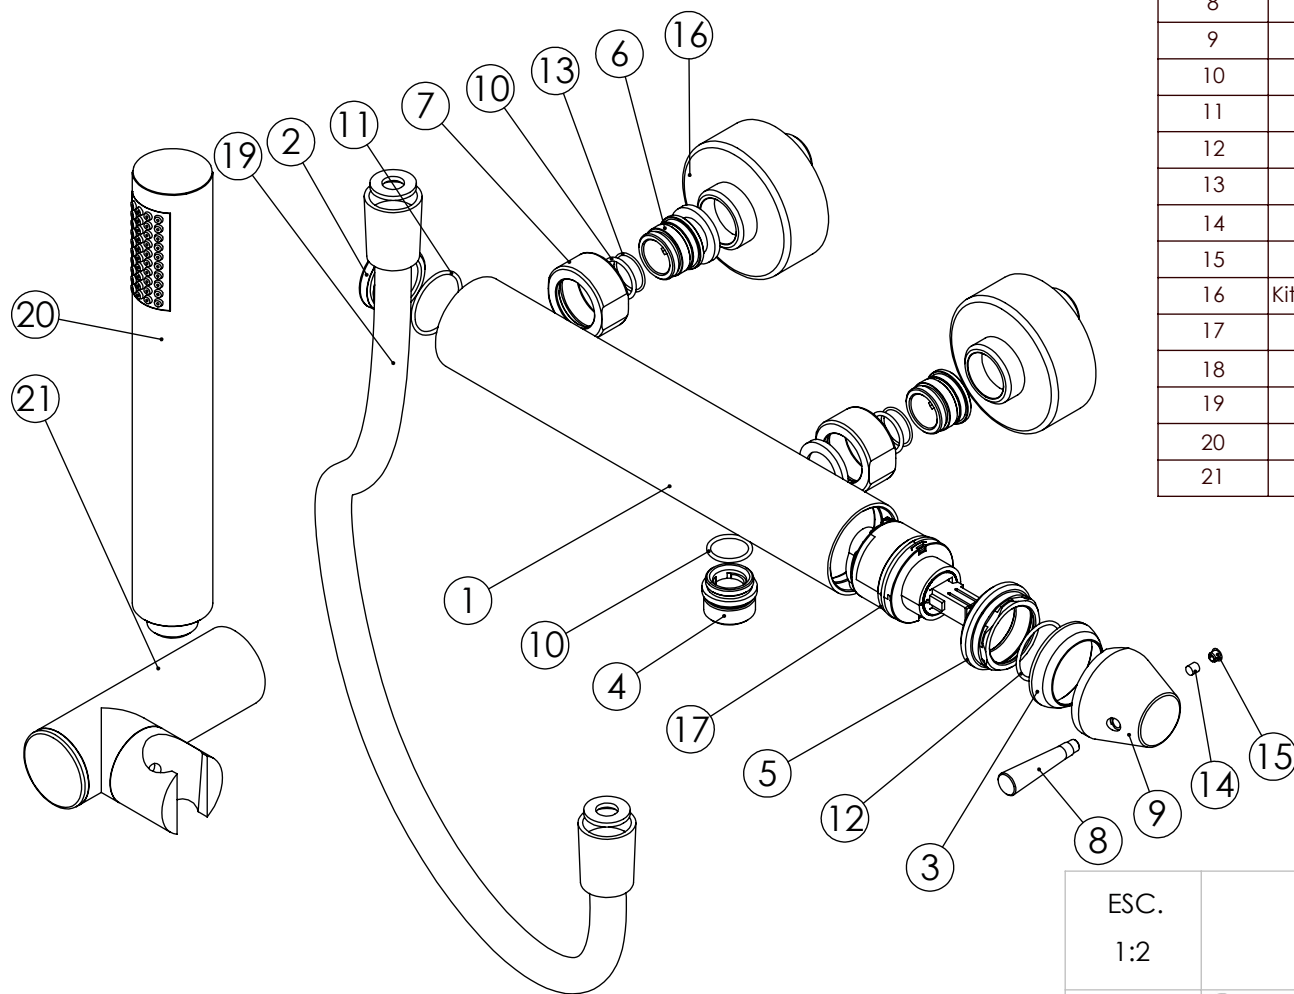

ESC. 1:2	Monocomando Duche				
Desenhou 12/11/2020				BIA030	
Rev: 1 21/03/2022					

ITEM NO.	DESCRIPTION	REF.	QTY.
1	Corpo Duche Bracara_Slim	100493	1
2	Tampa Lateral das Misturadoras	100602	1
3	Campânula Porca M37x1,5	100880	1
4	Casquilho Distribuidor Banheira	100042	1
5	Porca M37x1,5 C_Oring	100881	1
6	Sede Misturadora Cilíndrica	100179	2
7	Porca Misturadora Cilíndrico	100056	2
8	Perno Manipulo Bia	100959	1
9	Manipulo Bia Parede	100960	1
10	Orings 15.10x1.60 NBR 70	001210	3
11	Orings 25.00x1.50 NBR 70	001102	1
12	Orings 23.00x1.50 NBR 70	001098	1
13	Orings 15.00x1.00 NBR	001029	2
14	Perno Umbrako Din 914 M4-5 Inox A-2	09140400050IN	1
15	Dístico em ABS de 5.5mm Cromado	LH-PLCR4	1
16	Kit Espelho Minimalista C/Exêntrico H50 Cilíndrico	AC1700	2
17	Cartucho Ø35 Águas Livres	AC1060	1
18	Vedante Com Rede	0047	2
19	Ligação Banheira Duche 1,75 MT Cromolux	AC780	1
20	Chuveiro Cilíndrico	AC391	1
21	Suporte Chuveiro Parede Cilíndrico	AC480	1

ESC.
1:2

Monocomando Duche

Desenhou
12/11/2020
Rev: 1
21/03/2022

BIA030