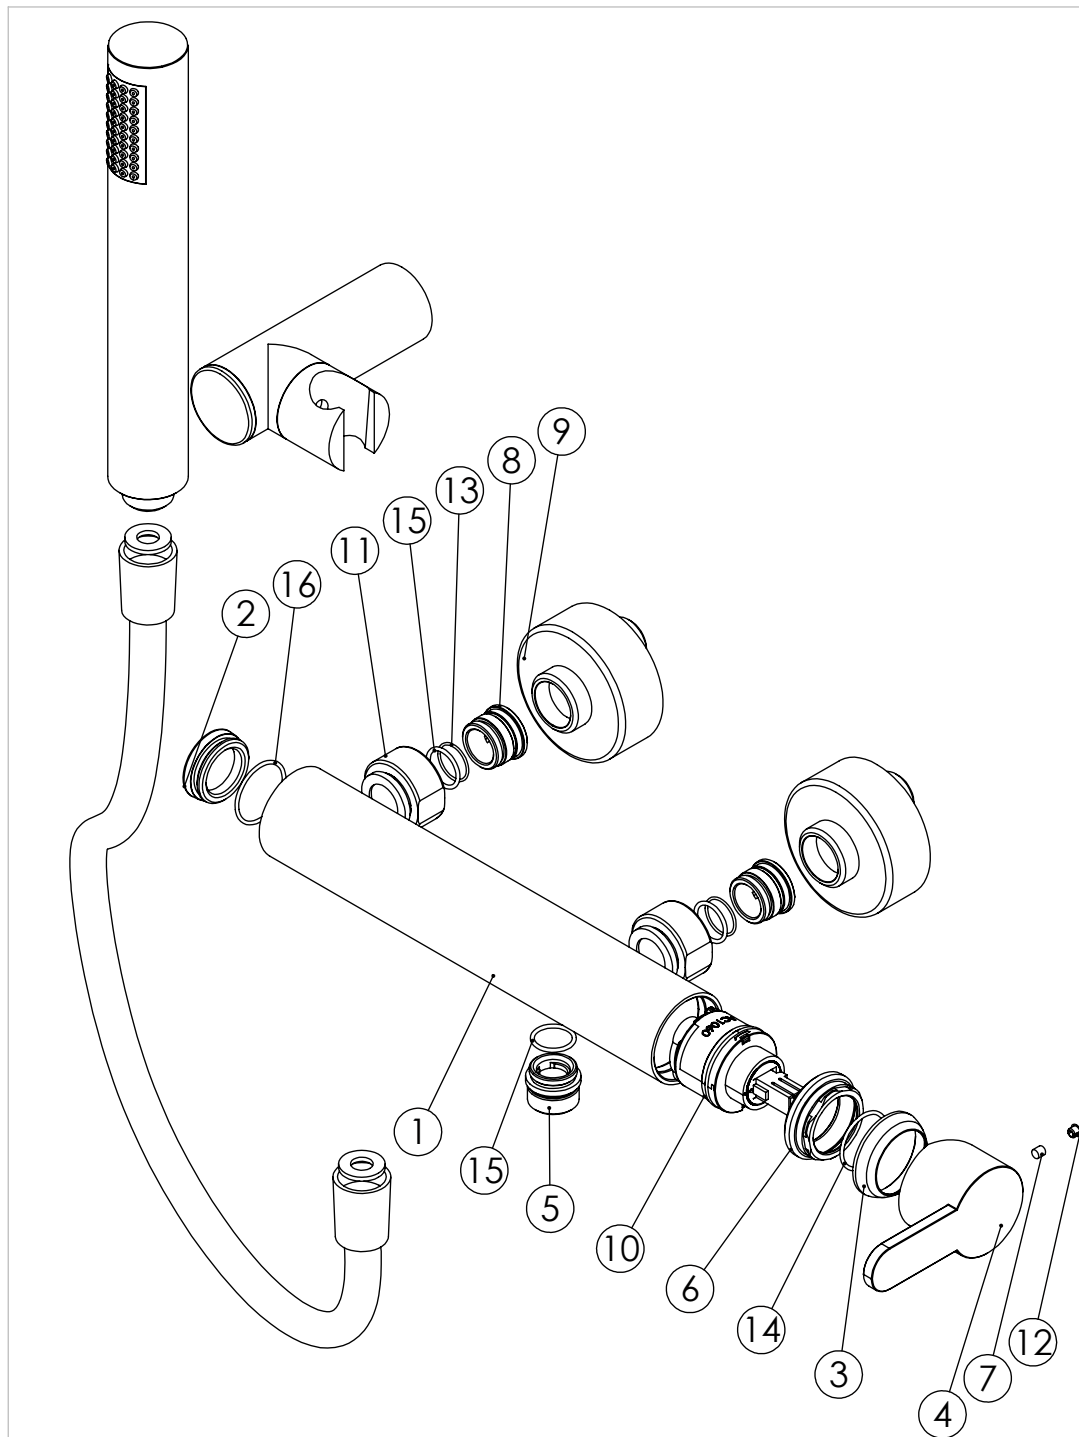

ESC. 1:2	Monocomando Duche			
Desenhou 04/11/2020				BRAC030
Rev: 1 21/03/2022				

ITEM NO.	DESCRIPTION	REF.	QTY.
1	Corpo Duche Bracara_Slim	100493	1
2	Tampa Lateral das Misturadoras	100602	1
3	Campânula Porca M37x1,5	100880	1
4	Manípulo Bracara	100490	1
5	Casquilho Distribuidor Banheira	100042	1
6	Porca M37x1,5 C_Oring	100881	1
7	Perno Umbrako Din 914 M4-5 Inox A-2	09140400050IN	1
8	Sede Misturadora Cilíndrica	100179	2
9	Kit Espelho Minimalista C/Exêntrico H50 Cilíndrico	AC1700	2
10	Cartucho Ø35 Águas Livres	AC1060	1
11	Porca Misturadora Cilíndrico	100056	2
12	Dístico em ABS de 5.5mm Cromado	LH-PLCR4	1
13	Orings 15.00x1.00 NBR	001029	2
14	Orings 23.00x1.50 NBR 70	001098	1
15	Orings 15.10x1.60 NBR 70	001210	3
16	Orings 25.00x1.50 NBR 70	001102	1
17	Vedante Com Rede	0047	2
18	Ligação Banheira Duche 1,75 MT Cromolux	AC780	1
19	Suporte Chuveiro Parede Cilíndrico	AC480	1
20	Chuveiro Cilíndrico	AC391	1

ESC. 1:2	Monocomando Duche					
Desenhou 04/11/2020			BRAC030			
Rev: 1 21/03/2022						