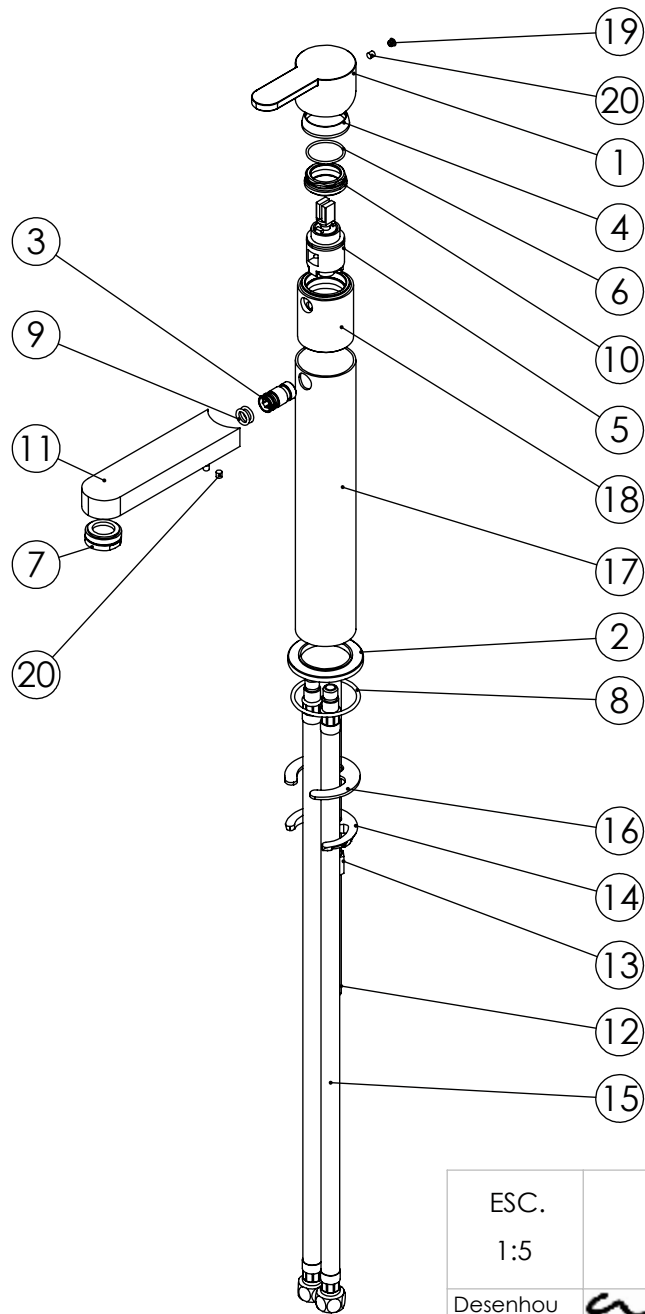

ESC. 1:3	Monocomando Lavatório Alto			
Desenhou 24/09/2020	 <b>A S M T A P S</b> <sup>®</sup> WATER SOUL			BRAC050
Rev: 1 21/03/2022				

ITEM NO.	DESCRIPTION	REF.	QTY.
1	Manipulo Bracara	100490	1
2	Pater Lavatório Cilindrico	100016	1
3	Êmbolo Ligação Bica Plan	100351	1
4	Campânula Porca M32x1,5	100883	1
5	Cartucho Ø25 Águas Livres	AC570	1
6	Orings 23.00x1.50 NBR 70	001098	1
7	Perlator 24x1 Min. Slim	AC1320	1
8	Orings 41.00x2.50 NBR 70	001783	1
9	Orings 8.00x1.90 NBR 70	001349	2
10	Porca M28x1 C_Oring	100892	1
11	Bica Lavatório Alto Bracara 120mm	100501	1
12	Perno Fixação P_Monoc. Alto	100258	1
13	Fêmea Fixação M8	AC843	1
14	Ferradura	AC843	1
15	Ligação 500mm M10x1 G3/8"	AC843	2
16	Vedação Da Ferradura	AC843	1
17	Corpo Lavatório Alto Bracara Tubo	100982	1
18	Bloco Cartucho Bracara	100968	1
19	Dístico em ABS de 5.5mm Cromado	LH-PLCR4	1
20	Perno Umbrako Din 914 M4-5 Inox A-2	09140400050IN	3

ESC. 1:5	Monocomando Lavatório Alto			
Desenhou 24/09/2020	 <b>A S M T A P S</b> <sup>®</sup> WATER SOUL			BRAC050
Rev: 1 21/03/2022				