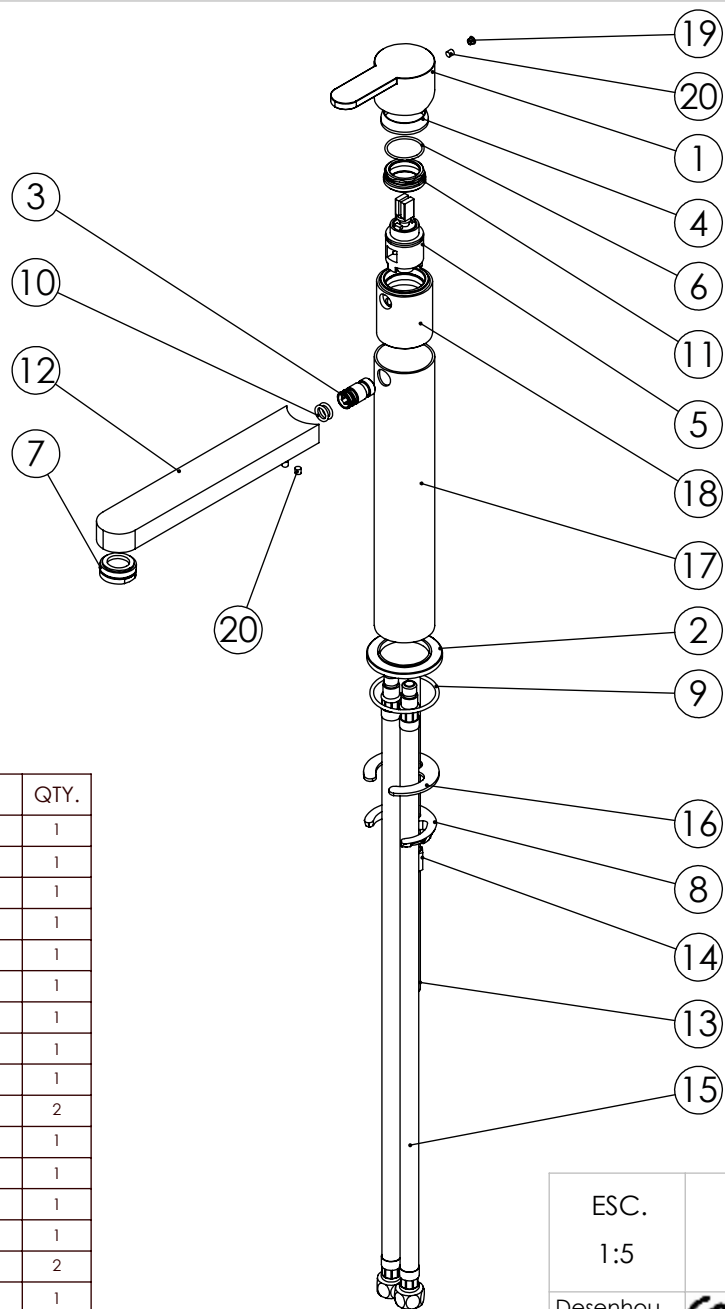

ESC. 1:3	Monocomando Lavatório Alto			
Desenhou 24/09/2020	 A S M T A P S [®] WATER SOUL			BRAC050A
Rev: 1 21/03/2022				

ITEM NO.	DESCRIPTION	REF.	QTY.
1	Manípulo Bracara	100490	1
2	Pater Lavatório Cilíndrico	100016	1
3	Êmbolo Ligação Bica Plan	100351	1
4	Campânula Porca M32x1,5	100883	1
5	Cartucho Ø25 Águas Livres	AC570	1
6	Orings 23.00x1.50 NBR 70	001098	1
7	Perlator 24x1 Min. Slim	AC1320	1
8	Ferradura	AC843	1
9	Orings 41.00x2.50 NBR 70	001783	1
10	Orings 8.00x1.90 NBR 70	001349	2
11	Porca M28x1 C_Oring	100892	1
12	Bica Lavatório Alto Bracara 180	100500	1
13	Perno Fixação P_Monoc. Alto	100258	1
14	Fêmea Fixação M8	AC843	1
15	Ligação 500mm M10x1 G3/8"	AC843	2
16	Vedação Da Ferradura	AC843	1
17	Corpo Lavatório Alto Bracara Tubo	100982	1
18	Bloco Cartucho Bracara	100968	1
19	Dístico em ABS de 5.5mm Cromado	LH-PLCR4	1
20	Perno Umbrako Din 914 M4-5 Inox A-2	09140400050IN	3

ESC. 1:5	Monocomando Lavatório Alto			
Desenhou 24/09/2020				BRAC050A
Rev: 1 21/03/2022				