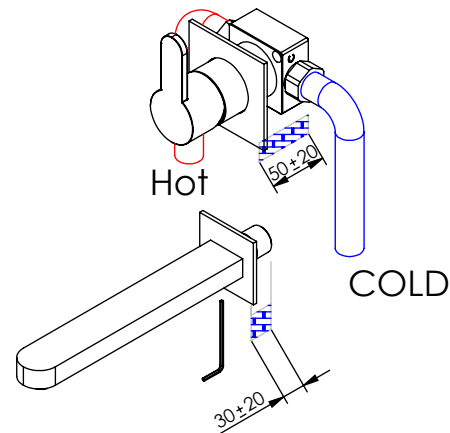

ESC. 1:2	Monocomando Embutir Lavatório			
Desenhou 24/09/2020	 A S M T A P S [®]			BRAC070A
Rev: 2 28/06/2022	<small>W A T E R S O U L</small>			

ITEM NO.	DESCRIPTION	REF.	QTY.
1	Bloco 1 Via	100025	1
2	Orings 40.00x1.50 NBR 70	021286	1
3	Copo Cartuchos Embutidos	100040	1
4	Cartucho 35	AC540A	1
5	Porca M37x1,5 C_Oring	100881	1
6	Orings 23.00x1.50 NBR 70	001098	1
7	Campânula Porca M37x1,5	100880	1
8	Espelho 1 Via Quadrada	100275	1
9	Manípulo Bracara	100490	1
10	Pater Mist. Embutir Urban	100246	1
11	Casquilho Ponteira Bica Parede	100200	1
12	Bica Parede Bracara 190mm	100502	1
13	Perlator 24x1 Min. Slim	AC1320	1
14	Perno Umbrako Din 914 M4-5 Inox A-2	09140400050IN	3
15	Ponteira Bica Parede Urban	100288	1
16	Orings 8.00x1.90 NBR 70	001349	5
17	Box 1 Via 75x50x50	100611	1
18	Dístico em ABS de 5.5mm Cromado	LH-PLCR4	1

ESC. 1:3	Monocomando Embutir Lavatório	
Desenhou 24/09/2020		BRAC070A
Rev: 2 28/06/2022		

Service:

-  Adjustable Pliers
-  Screw Driver
-  24/25
-  Level
-  2 / 6 / 8mm

Washbasin Mixer Installation Manual

2°

Conection:

3°

Fixed:

4°

Remove Protection:

5°

Maintenance: