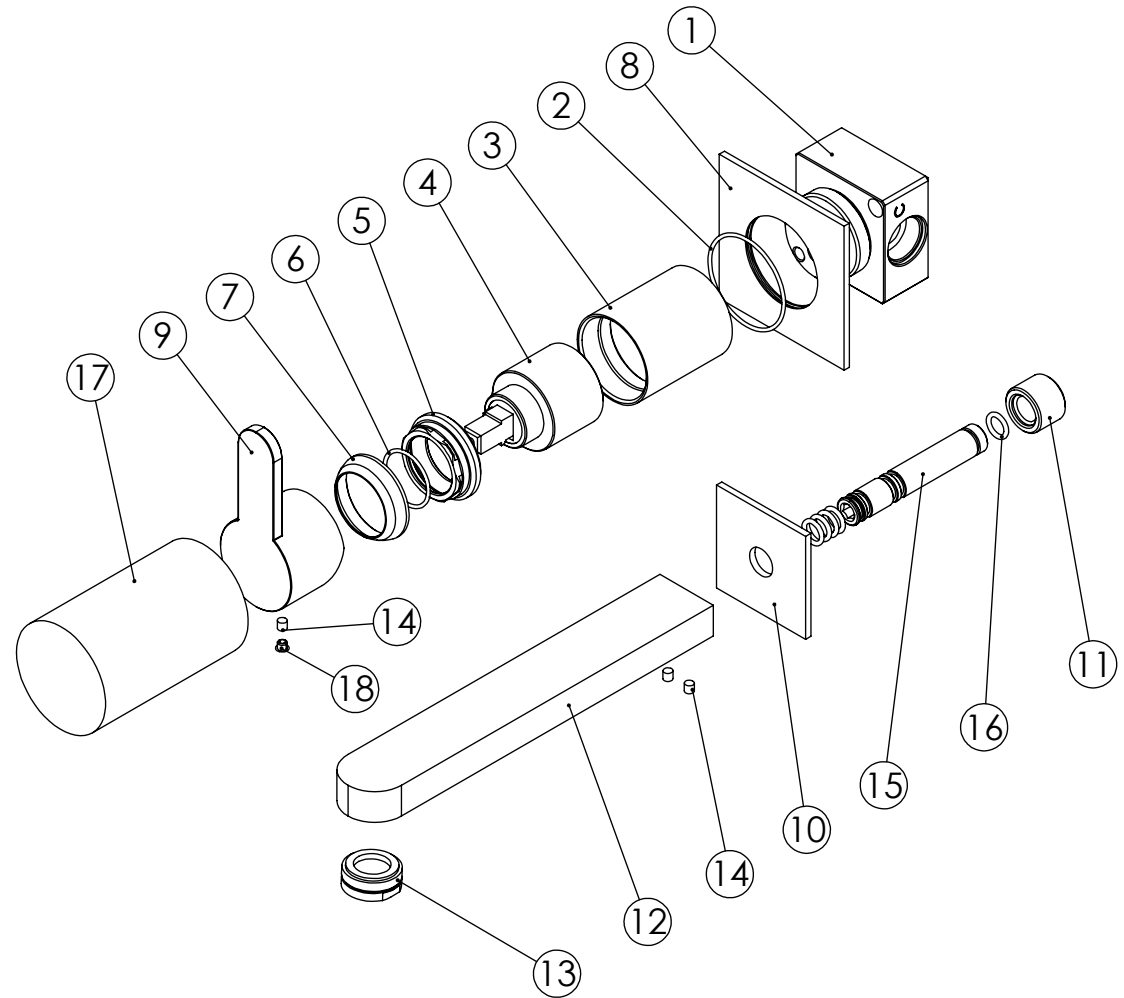

ESC. 1:2	Monocomando Embutir Lavatório			
Desenhou 24/09/2020	 A S M T A P S [®]			BRAC070A
Rev: 2 28/06/2022	<small>W A T E R S O U L</small>			

ITEM NO.	DESCRIPTION	REF.	QTY.
1	Bloco 1 Via	100025	1
2	Orings 40.00x1.50 NBR 70	021286	1
3	Copo Cartuchos Embutidos	100040	1
4	Cartucho 35	AC540A	1
5	Porca M37x1,5 C_Oring	100881	1
6	Orings 23.00x1.50 NBR 70	001098	1
7	Campânula Porca M37x1,5	100880	1
8	Espelho 1 Via Quadrada	100275	1
9	Manípulo Bracara	100490	1
10	Pater Mist. Embutir Urban	100246	1
11	Casquilho Ponteira Bica Parede	100200	1
12	Bica Parede Bracara 190mm	100502	1
13	Perlator 24x1 Min. Slim	AC1320	1
14	Perno Umbrako Din 914 M4-5 Inox A-2	09140400050IN	3
15	Ponteira Bica Parede Urban	100288	1
16	Orings 8.00x1.90 NBR 70	001349	5
17	Box 1 Via 75x50x50	100611	1
18	Dístico em ABS de 5.5mm Cromado	LH-PLCR4	1

ESC. 1:3	Monocomando Embutir Lavatório	
Desenhou 24/09/2020		BRAC070A
Rev: 2 28/06/2022		

Service:

-  Adjustable Pliers
-  Screw Driver
-  24/25
-  Level
-  2 / 6 / 8mm

Washbasin Mixer Installation Manual

2°

Conection:

3°

Fixed:

4°

Remove Protection:

5°

Maintenance: