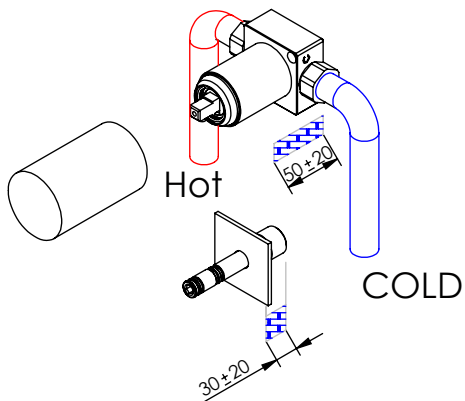

ESC. 1:2	Monocomando Embutir Lavatório			
Desenhou 24/09/2020	 A S M T A P S [®]			BRAC070A
Rev: 2 28/06/2022	<small>W A T E R S O U L</small>			

ITEM NO.	DESCRIPTION	REF.	QTY.
1	Bloco 1 Via	100025	1
2	Orings 40.00x1.50 NBR 70	021286	1
3	Copo Cartuchos Embutidos	100040	1
4	Cartucho 35	AC540A	1
5	Porca M37x1,5 C_Oring	100881	1
6	Orings 23.00x1.50 NBR 70	001098	1
7	Campânula Porca M37x1,5	100880	1
8	Espelho 1 Via Quadrada	100275	1
9	Manípulo Bracara	100490	1
10	Pater Mist. Embutir Urban	100246	1
11	Casquilho Ponteira Bica Parede	100200	1
12	Bica Parede Bracara 190mm	100502	1
13	Perlator 24x1 Min. Slim	AC1320	1
14	Perno Umbrako Din 914 M4-5 Inox A-2	09140400050IN	3
15	Ponteira Bica Parede Urban	100288	1
16	Orings 8.00x1.90 NBR 70	001349	5
17	Box 1 Via 75x50x50	100611	1
18	Dístico em ABS de 5.5mm Cromado	LH-PLCR4	1

ESC. 1:3	Monocomando Embutir Lavatório	
Desenhou 24/09/2020		BRAC070A
Rev: 2 28/06/2022		

Service:

-  Adjustable Pliers
-  Screw Driver
-  24/25
-  Level
-  2 / 6 / 8mm

Washbasin Mixer Installation Manual

2°

Conection:

3°

Fixed:

4°

Remove Protection:

5°

Maintenance: