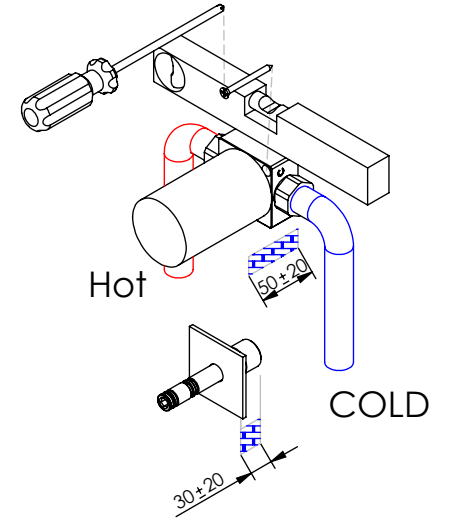

ESC. 1:2	Monocomando Embutir Lavatório			
Desenhou 24/09/2020	 A S M T A P S [®]			BRAC070A
Rev: 2 28/06/2022	<small>W A T E R S O U L</small>			

ITEM NO.	DESCRIPTION	REF.	QTY.
1	Bloco 1 Via	100025	1
2	Orings 40.00x1.50 NBR 70	021286	1
3	Copo Cartuchos Embutidos	100040	1
4	Cartucho 35	AC540A	1
5	Porca M37x1,5 C_Oring	100881	1
6	Orings 23.00x1.50 NBR 70	001098	1
7	Campânula Porca M37x1,5	100880	1
8	Espelho 1 Via Quadrada	100275	1
9	Manípulo Bracara	100490	1
10	Pater Mist. Embutir Urban	100246	1
11	Casquilho Ponteira Bica Parede	100200	1
12	Bica Parede Bracara 190mm	100502	1
13	Perlator 24x1 Min. Slim	AC1320	1
14	Perno Umbrako Din 914 M4-5 Inox A-2	09140400050IN	3
15	Ponteira Bica Parede Urban	100288	1
16	Orings 8.00x1.90 NBR 70	001349	5
17	Box 1 Via 75x50x50	100611	1
18	Dístico em ABS de 5.5mm Cromado	LH-PLCR4	1

ESC. 1:3	Monocomando Embutir Lavatório	
Desenhou 24/09/2020		BRAC070A
Rev: 2 28/06/2022		

Service:

-  Adjustable Pliers
-  Screw Driver
-  24/25
-  Level
-  2 / 6 / 8mm

Washbasin Mixer Installation Manual

2°

Conection:

3°

Fixed:

4°

Remove Protection:

5°

Maintenance: