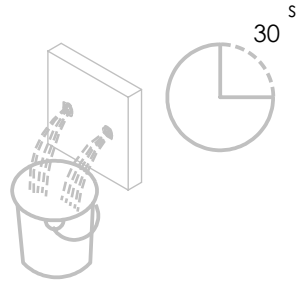

ESC. 1:2	Monocomando Embutir Lavatório			
Desenhou 24/09/2020	 A S M T A P S [®]			BRAC070A
Rev: 2 28/06/2022	<small>W A T E R S O U L</small>			

ITEM NO.	DESCRIPTION	REF.	QTY.
1	Bloco 1 Via	100025	1
2	Orings 40.00x1.50 NBR 70	021286	1
3	Copo Cartuchos Embutidos	100040	1
4	Cartucho 35	AC540A	1
5	Porca M37x1,5 C_Oring	100881	1
6	Orings 23.00x1.50 NBR 70	001098	1
7	Campânula Porca M37x1,5	100880	1
8	Espelho 1 Via Quadrada	100275	1
9	Manípulo Bracara	100490	1
10	Pater Mist. Embutir Urban	100246	1
11	Casquilho Ponteira Bica Parede	100200	1
12	Bica Parede Bracara 190mm	100502	1
13	Perlator 24x1 Min. Slim	AC1320	1
14	Perno Umbrako Din 914 M4-5 Inox A-2	09140400050IN	3
15	Ponteira Bica Parede Urban	100288	1
16	Orings 8.00x1.90 NBR 70	001349	5
17	Box 1 Via 75x50x50	100611	1
18	Dístico em ABS de 5.5mm Cromado	LH-PLCR4	1

ESC. 1:3	Monocomando Embutir Lavatório	
Desenhou 24/09/2020		BRAC070A
Rev: 2 28/06/2022		

Service:

-  Adjustable Pliers
-  Screw Driver
-  24/25
-  Level
-  2 / 6 / 8mm

Washbasin Mixer Installation Manual