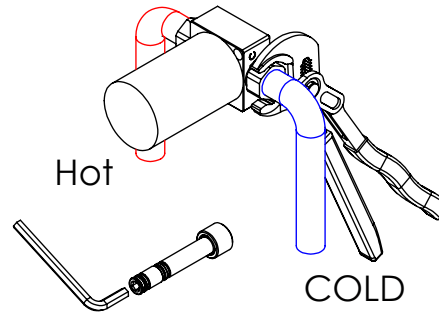

ESC. 1:2	Monocomando Embutir Lavatório			
Desenhou 24/09/2020	 A S M T A P S [®]			BRAC070A
Rev: 2 28/06/2022	<small>W A T E R S O U L</small>			

ITEM NO.	DESCRIPTION	REF.	QTY.
1	Bloco 1 Via	100025	1
2	Orings 40.00x1.50 NBR 70	021286	1
3	Copo Cartuchos Embutidos	100040	1
4	Cartucho 35	AC540A	1
5	Porca M37x1,5 C_Oring	100881	1
6	Orings 23.00x1.50 NBR 70	001098	1
7	Campânula Porca M37x1,5	100880	1
8	Espelho 1 Via Quadrada	100275	1
9	Manípulo Bracara	100490	1
10	Pater Mist. Embutir Urban	100246	1
11	Casquilho Ponteira Bica Parede	100200	1
12	Bica Parede Bracara 190mm	100502	1
13	Perlator 24x1 Min. Slim	AC1320	1
14	Perno Umbrako Din 914 M4-5 Inox A-2	09140400050IN	3
15	Ponteira Bica Parede Urban	100288	1
16	Orings 8.00x1.90 NBR 70	001349	5
17	Box 1 Via 75x50x50	100611	1
18	Dístico em ABS de 5.5mm Cromado	LH-PLCR4	1

ESC. 1:3	Monocomando Embutir Lavatório	
Desenhou 24/09/2020		BRAC070A
Rev: 2 28/06/2022		

Service:

-  Adjustable Pliers
-  Screw Driver
-  24/25
-  Level
-  2 / 6 / 8mm

Washbasin Mixer Installation Manual

2°

Conection:

3°

Fixed:

4°

Remove Protection:

5°

Maintenance: