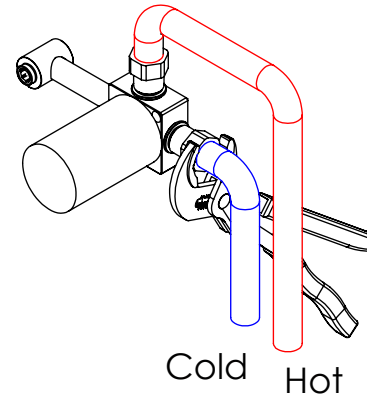

Washbasin Mixer Installation Manual

2°

Conection: