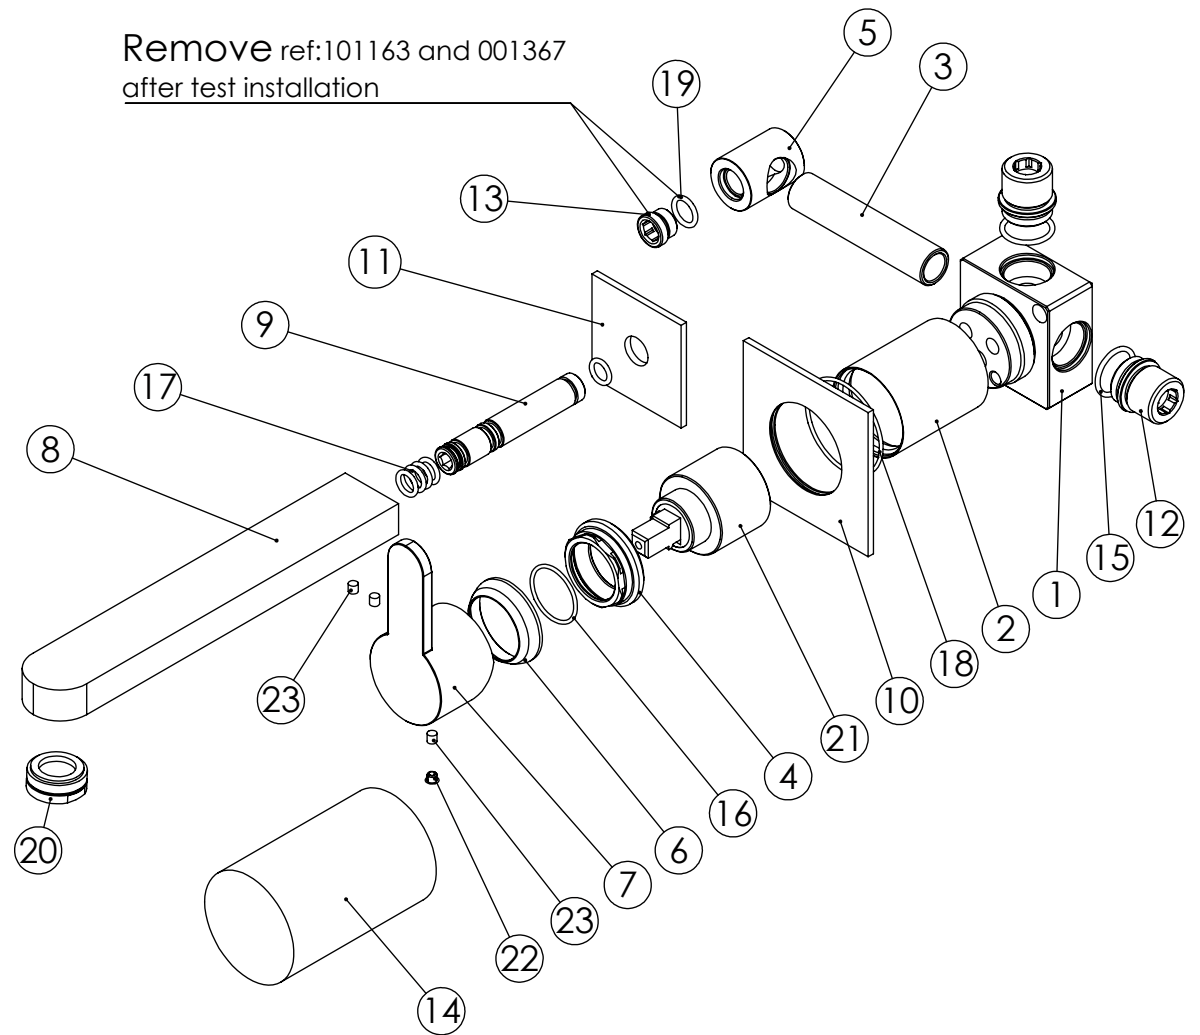

ESC. 1:5	Monocomando Embutir Lavatório			
Desenhou 10/11/2021	 <b>A S M T A P S</b> WATER SOUL			BRAC070C
Rev: 2 28/06/2022				

ITEM NO.	DESCRIPTION	REF.	QTY.
1	Bloco Lavatório Parede	100113	1
2	Copo Cartuchos Embutidos	100040	1
3	Tubo Ligação Lav_Parede	100205	1
4	Porca M37x1,5 C_Oring	100881	1
5	Casquilho Ligação Tubo-Bloco Embutido	100284	1
6	Campânula Porca M37x1,5	100880	1
7	Manípulo Bracara	100490	1
8	Bica Parede Bracara 190mm	100502	1
9	Ponteira Bica Parede Urban	100288	1
10	Espelho 1 Via Quadrada	100275	1
11	Pater Mist. Embutir Urban	100246	1
12	Casquilho G1-2 G1-2 Box	101183	2
13	Taco Ponteira Bica Parede	101163	1
14	Box 1 Via 75x50x50	100611	1
15	Orings 18.00x2.00 NBR 70	001383	2
16	Orings 23.00x1.50 NBR 70	001098	1
17	Orings 8.00x1.90 NBR 70	001349	5
18	Orings 40.00x1.50 NBR 70	021286	1
19	Orings 10.00x2.00 NBR 70	001367	1
20	Perlator 24x1 Min. Slim	AC1320	1
21	Cartucho 35	AC540A	1
22	Dístico em ABS de 5.5mm Cromado	LH-PLCR4	1
23	Perno Umbrako Din 914 M4-5 Inox A-2	09140400050IN	3

ESC. 1:3	Monocomando Embutir Lavatório		
Desenhou 10/11/2021			BRAC070C
Rev: 2 28/06/2022			

Service:

-  Adjustable Pliers
-  Screw Driver
-  24 / 25mm
-  Level
-  2 (...) 8mm