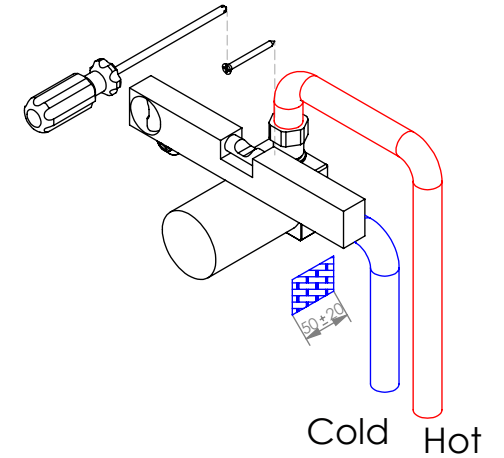

Service:

- Adjustable Pliers
- Screw Driver
- 24 / 25mm
- Level
- 2 (...) 8mm

Washbasin Mixer Installation Manual

2°

Conection:

3°

Fixed:

4°

Remove Protection:

5°

Maintenance: