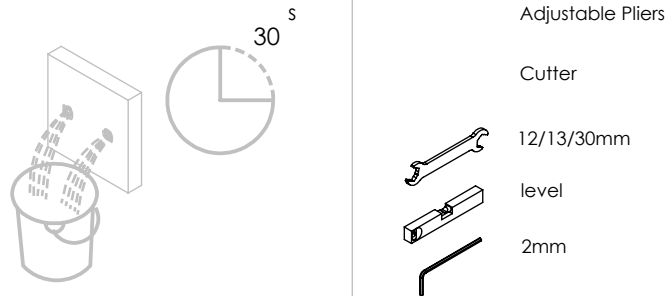

ESC.
1:3

Monocomando Embutir
Banho/Duche 2 Vias

Desenhou
10/11/2021

Rev: 1
21/03/2022

ASMTAPS
WATER SOUL

BRAC080

Service:

Washbasin Mixer Installation Manual

2°

Conection:

3°

Fixed:

4°

Remove Protection:

5°

Maintenance: