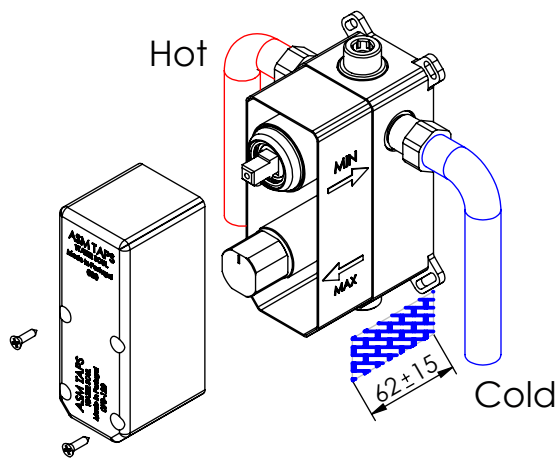

ESC.
1:3

Monocomando Embutir
Banho/Duche 2 Vias

Desenhou
10/11/2021

Rev: 1
21/03/2022

ASMTAPS
WATER SOUL

BRAC080

Service:

Washbasin Mixer Installation Manual

2°

Conection:

3°

Fixed:

4°

Remove Protection:

5°

Maintenance: