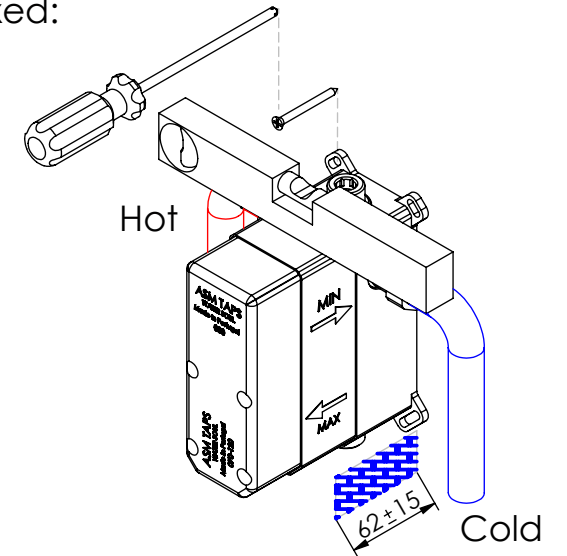

ESC.
1:3

Monocomando Embutir
Banho/Duche 2 Vias

Desenhou
10/11/2021

Rev: 1
21/03/2022

ASMTAPS
WATER SOUL

BRAC080

Service:

Washbasin Mixer Installation Manual

2°

Conection:

3°

Fixed:

4°

Remove Protection:

5°

Maintenance: