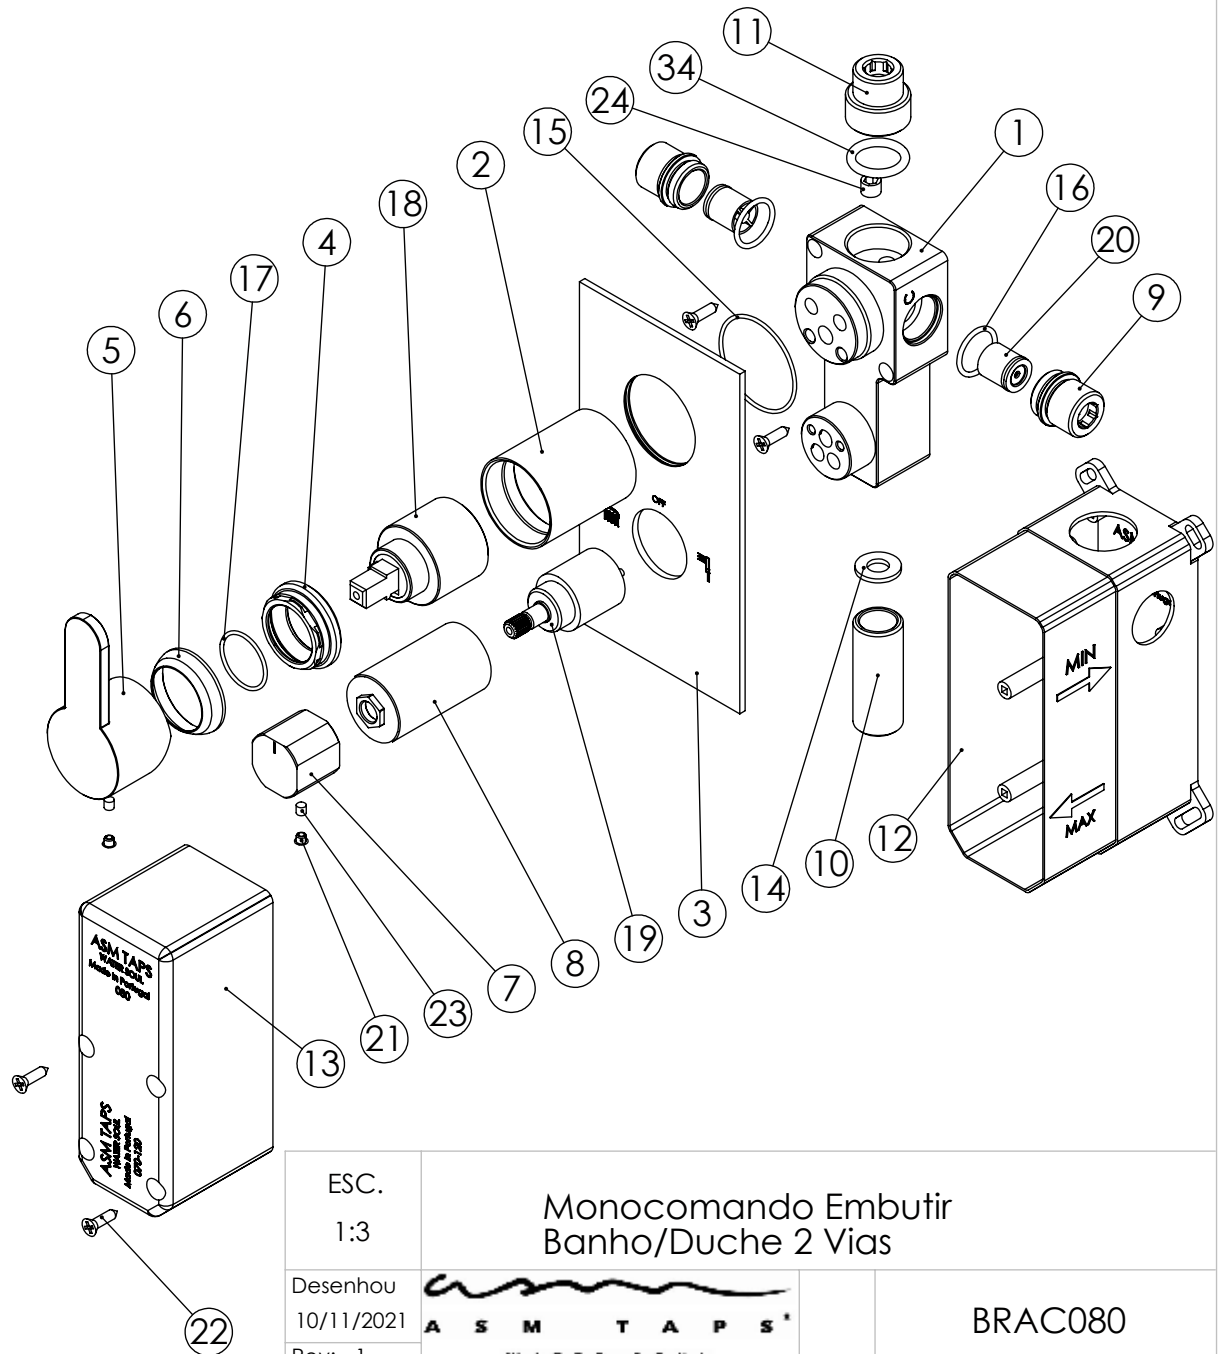

| | | | | |
|------------------------|---|--|--|---------|
| ESC. 1:3 | Monocomando Embutir Banho/Duche 2 Vias | | | |
| Desenhou 10/11/2021 |  A S M T A P S WATER SOUL | | | BRAC080 |
| Rev: 1 21/03/2022 | | | | |

| ITEM NO. | DESCRIPTION | REF. | QTY. |
|----------|-------------------------------------|----------------|------|
| 1 | Bloco Misturador 2 Vias | 100114 | 1 |
| 2 | Copo Cartuchos Embutidos | 100040 | 1 |
| 3 | Espelho 2 Vias Quadrado | 100273 | 1 |
| 4 | Porca M37x1,5 C_Oring | 100881 | 1 |
| 5 | Manípulo Bracara | 100490 | 1 |
| 6 | Campânula Porca M37x1,5 | 100880 | 1 |
| 7 | Manípulo Distribuidor Ø80 | 101083 | 1 |
| 8 | Campânula Distribuidor Ø80 | 101082 | 1 |
| 9 | Casquilho G1-2 G1-2 Box | 101183 | 2 |
| 10 | Casquilho G1-2xG1-2 Monocomando Ø80 | 101148 | 1 |
| 11 | Casquilho G3-4xG1-2 Monocomando Ø80 | 101150 | 1 |
| 12 | Base Box 01 | 101088 | 1 |
| 13 | Tampa Box 01 | 101089 | 1 |
| 14 | Vedante Sem Rede G1-2 | 044 | 1 |
| 15 | Orings 40.00x1.50 NBR 70 | 021286 | 1 |
| 16 | Orings 18.00x2.00 NBR 70 | 001383 | 2 |
| 17 | Orings 23.00x1.50 NBR 70 | 001098 | 1 |
| 18 | Cartucho 35 | AC540A | 1 |
| 19 | Distribuidor Ø25 2 Vias | AC1840 | 1 |
| 20 | Válvula Anti retorno Ø15 | AC1092 | 2 |
| 21 | Dístico em ABS de 5.5mm Cromado | LH-PLCR4 | 2 |
| 22 | Parafuso Madeira 4x16 | 7505A0400160ZN | 4 |
| 23 | Perno Umbrako Din 914 M4-5 Inox A-2 | 09140400050IN | 2 |
| 24 | Perno Umbrako Din 914 M8-8 Inox | 09160800080IN | 1 |
| 34 | Orings 18.00x3.5 NBR 70 | 001403 | 1 |

ESC.
1:3

Monocomando Embutir
Banho/Duche 2 Vias

Desenhou
10/11/2021

Rev: 1
21/03/2022

ASMTAPS
WATER SOUL

BRAC080

Service:

Washbasin Mixer Installation Manual

2°

Conection:

3°

Fixed:

4°

Remove Protection:

5°

Maintenance: