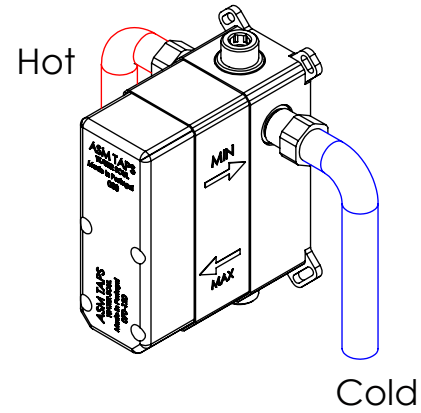

ESC.
1:3

Monocomando Embutir
Banho/Duche 2 Vias

Desenhou
10/11/2021

Rev: 1
21/03/2022

ASMTAPS
WATER SOUL

BRAC080

Service:

Washbasin Mixer Installation Manual

2°

Conection:

3°

Fixed:

4°

Remove Protection:

5°

Maintenance: