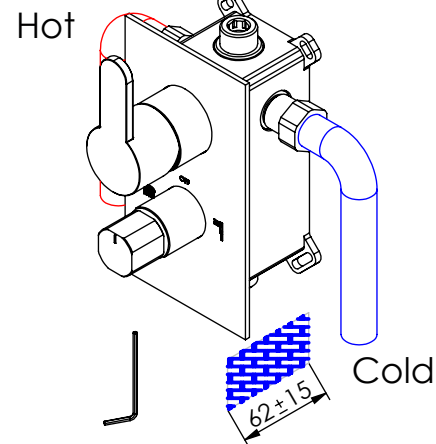

ESC.
1:3

Monocomando Embutir
Banho/Duche 2 Vias

Desenhou
10/11/2021

Rev: 1
21/03/2022

ASMTAPS
WATER SOUL

BRAC080

Service:

Washbasin Mixer Installation Manual

2°

Conection:

3°

Fixed:

4°

Remove Protection:

5°

Maintenance: