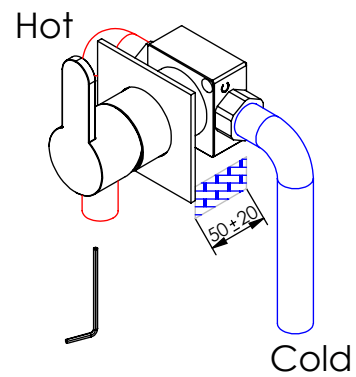

ESC. 1:2	Monocomando Embutir Duche 1 Via			
Desenhou 10/12/2020	 A S M T A P S [®] WATER SOUL			BRAC090
Rev: 1 21/03/2022				

ITEM NO.	DESCRIPTION	REF.	QTY.
1	Bloco 1 Via	100025	1
2	Orings 40.00x1.50 NBR 70	021286	1
3	Copo Cartuchos Embutidos	100040	1
4	Cartucho 35	AC540A	1
5	Porca M37x1,5 C_Oring	100881	1
6	Orings 23.00x1.50 NBR 70	001098	1
7	Campânula Porca M37x1,5	100880	1
8	Espelho 1 Via Quadrada	100275	1
9	Manípulo Bracara	100490	1
10	Perno Umbrako Din 914 M4-5 Inox A-2	09140400050IN	1
11	Dístico em ABS de 5.5mm Cromado	LH-PLCR4	1
12	Box 1 Via 75x50x50	100611	1

Washbasin Mixer Installation Manual

2°

Conection:

3°

Fixed:

4°

Remove Protection:

5°