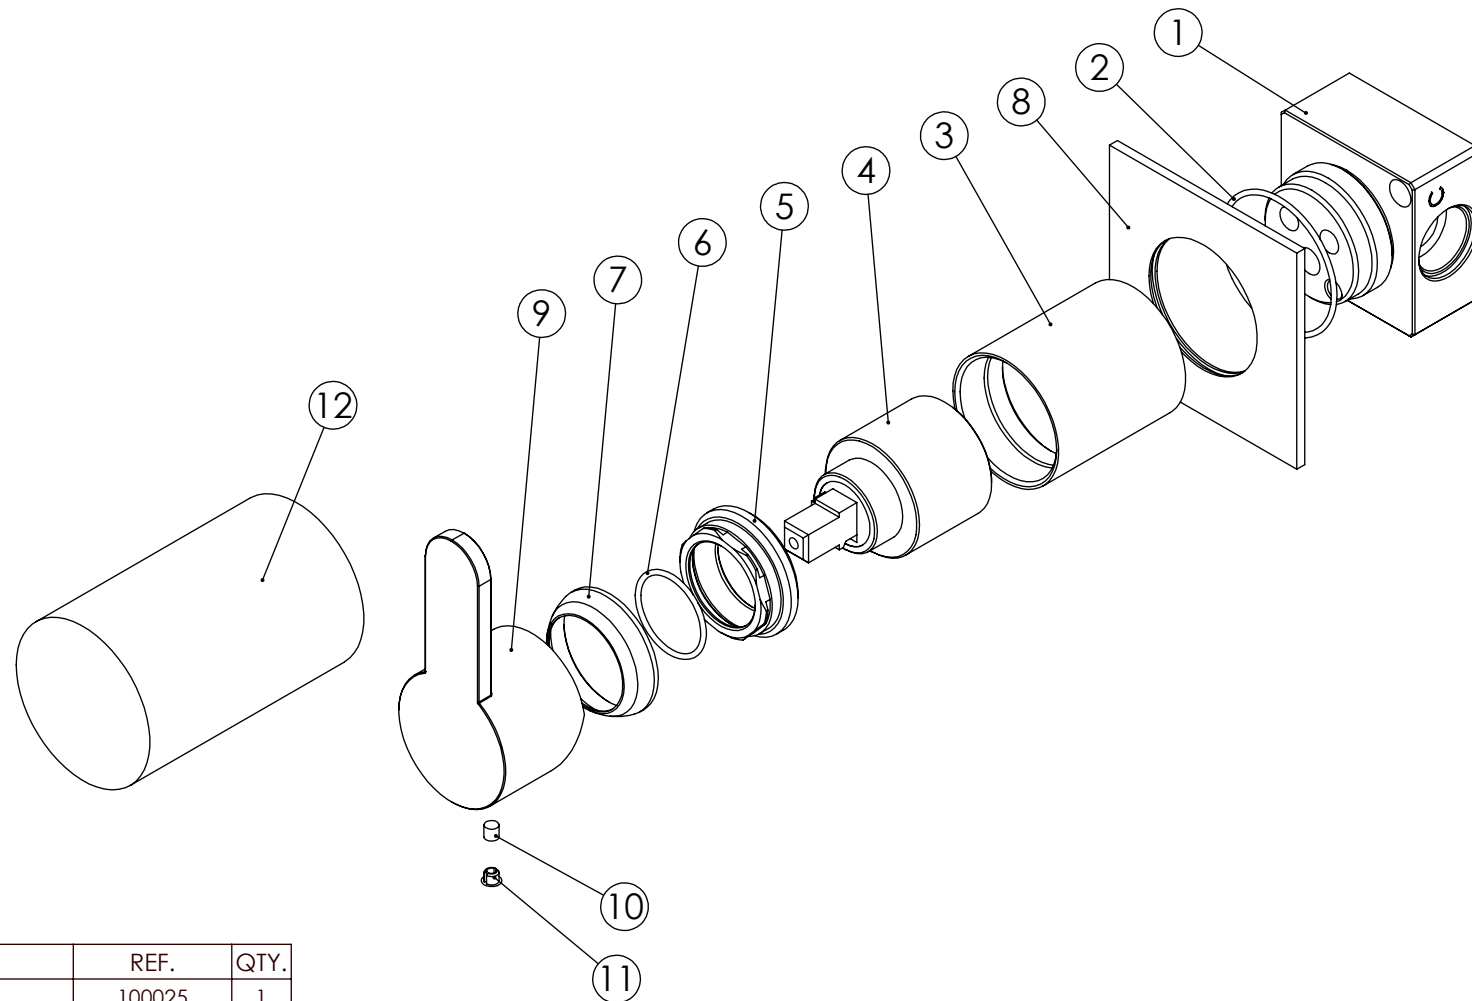

ESC. 1:2	Monocomando Embutir Duche 1 Via			
Desenhou 10/12/2020	 A S M T A P S [®] WATER SOUL			BRAC090
Rev: 1 21/03/2022				

ITEM NO.	DESCRIPTION	REF.	QTY.
1	Bloco 1 Via	100025	1
2	Orings 40.00x1.50 NBR 70	021286	1
3	Copo Cartuchos Embutidos	100040	1
4	Cartucho 35	AC540A	1
5	Porca M37x1,5 C_Oring	100881	1
6	Orings 23.00x1.50 NBR 70	001098	1
7	Campânula Porca M37x1,5	100880	1
8	Espelho 1 Via Quadrada	100275	1
9	Manípulo Bracara	100490	1
10	Perno Umbrako Din 914 M4-5 Inox A-2	09140400050IN	1
11	Dístico em ABS de 5.5mm Cromado	LH-PLCR4	1
12	Box 1 Via 75x50x50	100611	1

ESC. 1:2	Monocomando Embutir Duche 1 Via		
Desenhou 10/12/2020	 A S M T A P S <small>W A T E R S O U L</small>		BRAC090
Rev: 1 21/03/2022			

Service:

-  Adjustable Pliers
-  Screw Driver
-  level
-  2mm

Washbasin Mixer Installation Manual

2°

Conection:

3°

Fixed:

4°

Remove Protection:

5°