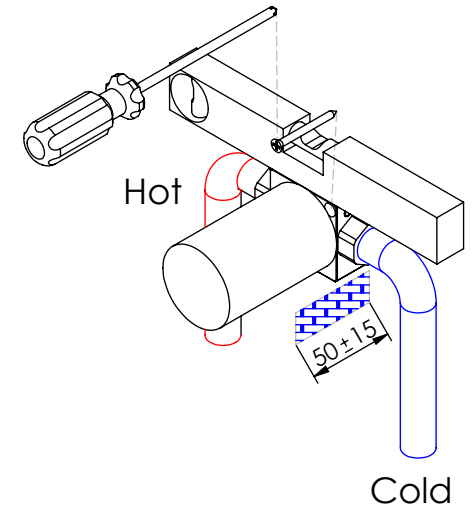

ESC. 1:2	Monocomando Embutir Duche 1 Via			
Desenhou 10/12/2020	 A S M T A P S [®] WATER SOUL			BRAC090
Rev: 1 21/03/2022				

ITEM NO.	DESCRIPTION	REF.	QTY.
1	Bloco 1 Via	100025	1
2	Orings 40.00x1.50 NBR 70	021286	1
3	Copo Cartuchos Embutidos	100040	1
4	Cartucho 35	AC540A	1
5	Porca M37x1,5 C_Oring	100881	1
6	Orings 23.00x1.50 NBR 70	001098	1
7	Campânula Porca M37x1,5	100880	1
8	Espelho 1 Via Quadrada	100275	1
9	Manípulo Bracara	100490	1
10	Perno Umbrako Din 914 M4-5 Inox A-2	09140400050IN	1
11	Dístico em ABS de 5.5mm Cromado	LH-PLCR4	1
12	Box 1 Via 75x50x50	100611	1

Washbasin Mixer Installation Manual

2°

Conection:

3°

Fixed:

4°

Remove Protection:

5°