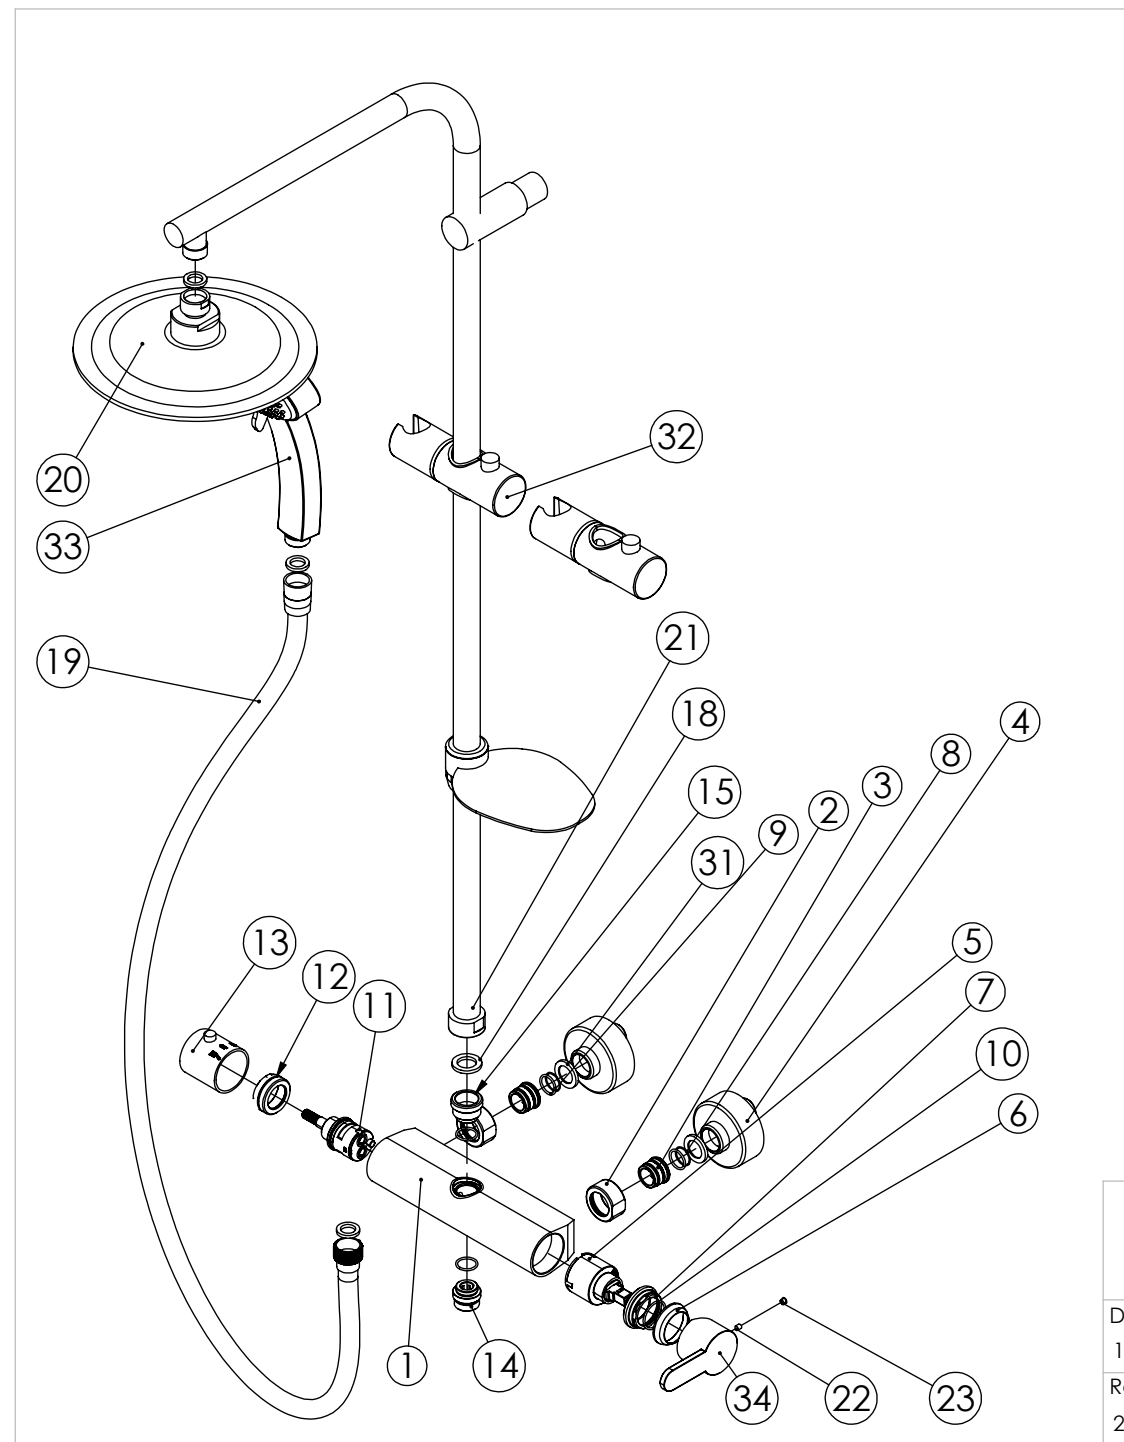

ESC. 1:9	Monoc. Duche Coluna Fixa ECO Chuv. 200mm ABS Cilíndrica		
Desenhou 15/07/2021			SLIM140AECO
Rev: 1 24/03/2021			

ITEM NO.	DESCRIPTION	REF.	QTY.
1	Corpo Coluna Chuveiro Fundição CIL140	100983	1
2	Porca Misturadora Cilíndrico	100056	1
3	Sede Misturadora Cilíndrica	100179	2
4	Kit Espelho Minimalista C/Exêntrico H50 Cilíndrico	AC1700	2
5	Cartucho 35	AC540A	1
6	Campânula Porca M37x1,5	100880	1
7	Porca M37x1,5 C_Oring	100881	1
8	Orings 15.00x1.00 NBR	001029	2
9	Orings 15.10x1.60 NBR 70	001210	4
10	Orings 23.00x1.50 NBR 70	001098	1
11	Cartucho Distribuidor Termostática	AC1180	1
12	Porca Cartucho Distribuidor Termostáticas M32x1,5	100646	1
13	Manipulo Distribuidor Coluna Cilíndrico Ø40	AC1530	1
13	Manipulo Distribuidor Coluna Cilíndrico Ø40	AC1530	-
14	Casquilho Inferior Coluna Termostática Cilíndrica	100702	1
15	Casquilho Superior Coluna Termostática Cilíndrica	100701	1
16	Rabo Manipulo Cilíndrico	100152	-
17	Manipulo Lavatório Cilíndrico P-Perno	100428	-
18	Vedante Sem Rede	0079	1
19	Extensível Ligação Chuveiro 1.70 MT Cromo	AC800A	1
20	Chuveiro Teto Cilíndrico ABS	AC070A	1
21	Coluna de Chuveiro ECO Completa	CL005-E	1
22	Perno Umbrako Din 914 M4-5 Inox A-2	09140400050IN	1
23	Dístico em ABS de 5.5mm Cromado	LH-PLCR4	1
31	Vedante Com Rede	0047	2
32	Suporte Chuveiro P-Coluna 140ECO	AC1610	1
33	Chuveiro Mão 3 Posições Moon	AC1450	1
34	Manipulo Bracara	100490	1

ESC.
1:7

Monoc. Duche Coluna Fixa ECO
Chuv. 200mm ABS Cilíndrica

Desenhou
15/07/2021
Rev: 1
24/03/2022

SLIM140AECO