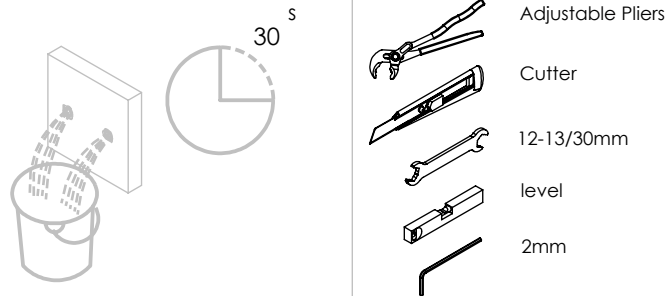

ESC. 1:3	Monocomando Embutir Banho/Duche 2 Vias			
Desenhou 13/11/2020				CIL080
Rev: 1 22/03/2022				

ITEM NO.	DESCRIPTION	REF.	QTY.
1	Bloco Misturador 2 Vias	100114	1
2	Copo Cartuchos Embutidos	100040	1
3	Cartucho 35	AC540A	1
4	Orings 40.00x1.50 NBR 70	021286	1
5	Espelho 2 Vias Cilíndrico	100061	1
6	Perno Umbrako Din 914 M8-8 Inox	09160800080IN	1
7	Porca M37x1,5 C_Oring	100881	1
8	Orings 23.00x1.50 NBR 70	001098	1
9	Manípulo Lavatório Cilíndrico P-Perno	100428	1
10	Campânula Porca M37x1,5	100880	1
11	Distribuidor Ø25 2 Vias	AC1840	1
12	Manípulo Distribuidor 080	101083	1
13	Campânula Distribuidor 080	101082	1
14	Rabo Manípulo Cilíndrico Embutidos	100167	1
15	Válvula Anti retorno Ø15	AC1092	2
16	Orings 18.00x2.00 NBR 70	001383	2
17	Casquilho G1-2 G1-2 Box	101183	2
18	Perno Umbrako Din 914 M4-5 Inox A-2	09140400050IN	2
19	Dístico em ABS de 5.5mm Cromado	LH-PLCR4	2
20	Vedante Sem Rede G1-2	044	1
21	Casquilho G1-2xG1-2 Monocomando 080	101148	1
22	Casquilho G3-4xG1-2 Monocomando 080	101150	1
23	Parafuso Madeira 4x16	7505A0400160ZN	2
24	Base Box 01	101088	1
25	Tampa Box 01	101089	1
35	Orings 18.00x3.5 NBR 70	001403	1

ESC.  
1:3

Monocomando Embutir  
Banho/Duche 2 Vias

Desenhou  
13/11/2020

Rev: 1  
22/03/2022

**ASMTAPS**  
WATER SOUL

CIL080

Service: