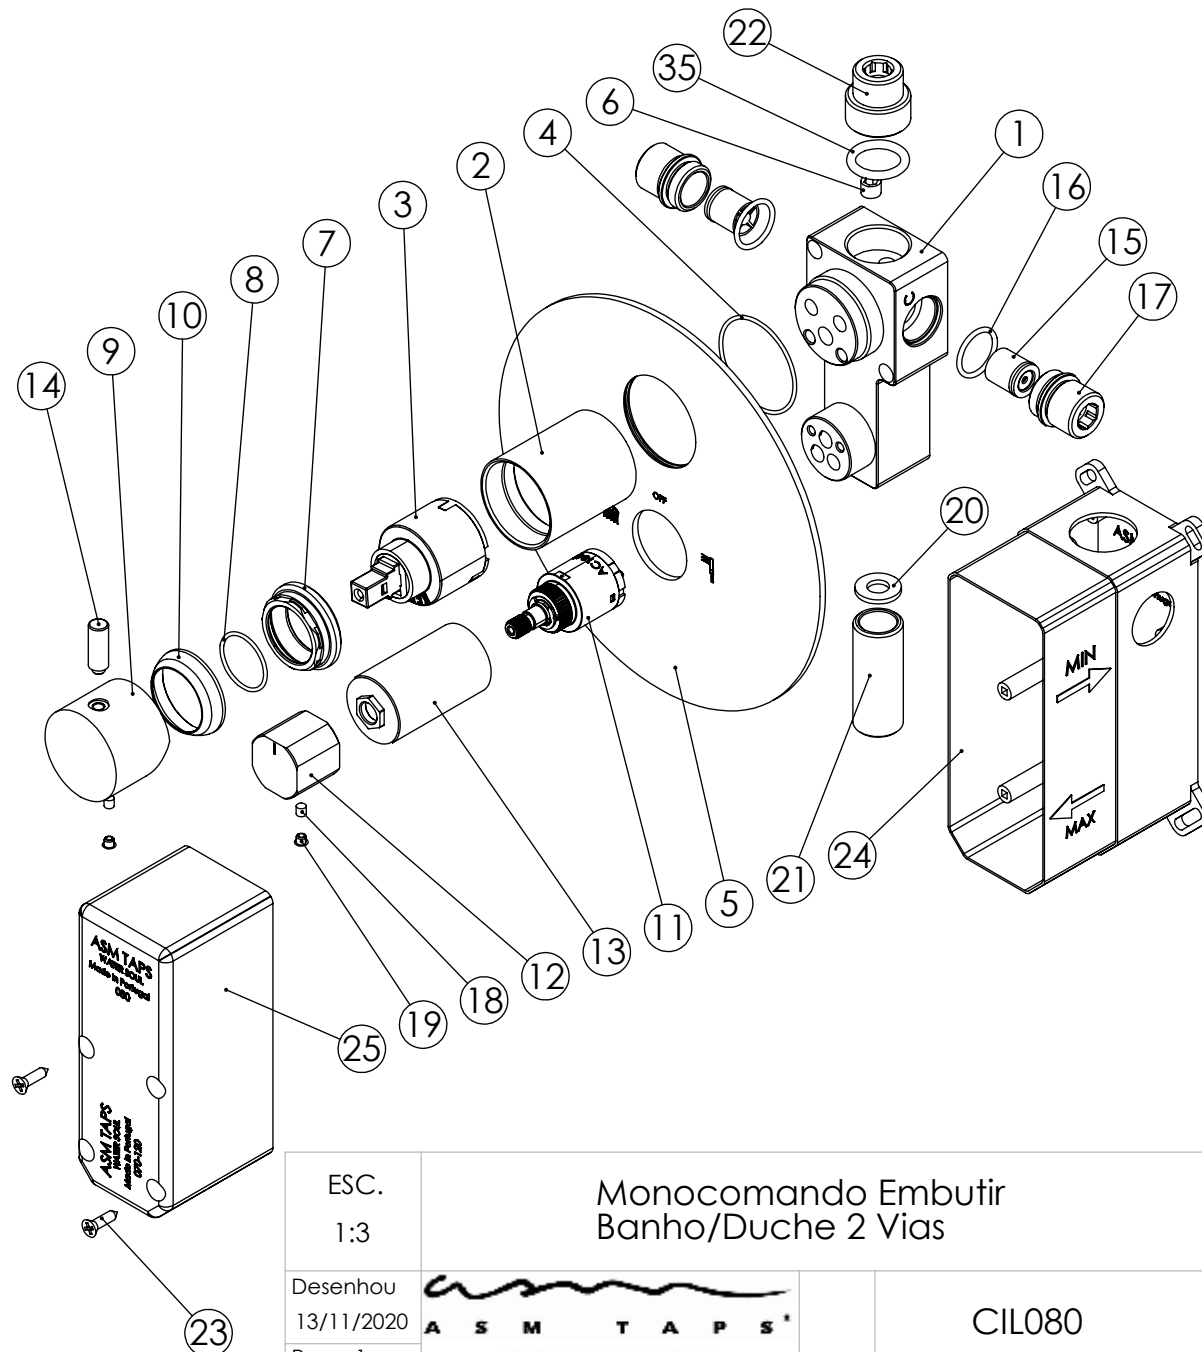

ESC. 1:3	Monocomando Embutir Banho/Duche 2 Vias			
Desenhou 13/11/2020				CIL080
Rev: 1 22/03/2022				

ITEM NO.	DESCRIPTION	REF.	QTY.
1	Bloco Misturador 2 Vias	100114	1
2	Copo Cartuchos Embutidos	100040	1
3	Cartucho 35	AC540A	1
4	Orings 40.00x1.50 NBR 70	021286	1
5	Espelho 2 Vias Cilíndrico	100061	1
6	Perno Umbrako Din 914 M8-8 Inox	09160800080IN	1
7	Porca M37x1,5 C_Oring	100881	1
8	Orings 23.00x1.50 NBR 70	001098	1
9	Manípulo Lavatório Cilíndrico P-Perno	100428	1
10	Campânula Porca M37x1,5	100880	1
11	Distribuidor Ø25 2 Vias	AC1840	1
12	Manípulo Distribuidor 080	101083	1
13	Campânula Distribuidor 080	101082	1
14	Rabo Manípulo Cilíndrico Embutidos	100167	1
15	Válvula Anti retorno Ø15	AC1092	2
16	Orings 18.00x2.00 NBR 70	001383	2
17	Casquilho G1-2 G1-2 Box	101183	2
18	Perno Umbrako Din 914 M4-5 Inox A-2	09140400050IN	2
19	Dístico em ABS de 5.5mm Cromado	LH-PLCR4	2
20	Vedante Sem Rede G1-2	044	1
21	Casquilho G1-2xG1-2 Monocomando 080	101148	1
22	Casquilho G3-4xG1-2 Monocomando 080	101150	1
23	Parafuso Madeira 4x16	7505A0400160ZN	2
24	Base Box 01	101088	1
25	Tampa Box 01	101089	1
35	Orings 18.00x3.5 NBR 70	001403	1

ESC.  
1:3

Monocomando Embutir  
Banho/Duche 2 Vias

Desenhou  
13/11/2020

Rev: 1  
22/03/2022

**ASMTAPS**  
WATER SOUL

CIL080

Service: