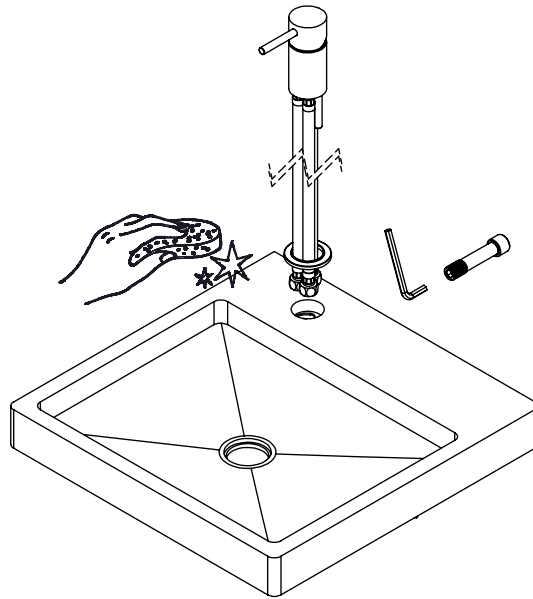

ESC. 1:3	Monocomando Lavatório Parede/Bancada			
Desenhou 13/05/2021	 A S M T A P S [®] WATER SOUL			CIL100
Rev: 1 23/03/2022				

ITEM NO.	DESCRIPTION	REF.	Def ault /QT Y.
1	Misturador Cilíndrico	100120	1
2	Manípulo Lavatório Cilíndrico P-Perno	100428	1
3	Rabo Manípulo Cilíndrico	100152	1
4	Campânula Porca M37x1,5	100880	1
5	Porca M37x1,5 C_Oring	100881	1
6	Pater Lavatório Cilíndrico	100016	1
7	Perno Fixação Monoblocos 60mm	101080	1
8	Bica Parede Cilíndrica	100058	1
9	Ponteira Bica Parede	100038	1
10	Casquilho Ponteira Bica Parede	100200	1
11	Pater Bica Cilíndrica Parede	100150	1
12	Oríngs 23.00x1.50 NBR 70	001098	1
13	Oríngs 41.00x2.50 NBR 70	001783	1
14	Ferradura	AC840	1
15	Fêmea Fixação M8	AC840	1
16	Ligação 350mm M10x1 G3x8	AC846	2
17	Ligação 350mm M10x1 G3x8	AC846	1
18	Vedação Da Ferradura	AC840	1
19	Perlator 18x1	AC1440	1
20	Cartucho 35	AC540A	1
21	Dístico em ABS de 5.5mm Cromado	LH-PLCR4	1
22	Perno Umbrako Din 914 M4-4 Inox A-2	09140400040IN	2
23	Perno Umbrako Din 914 M4-5 Inox A-2	09140400050IN	1
36	Oríngs 10.00x2.00 NBR 70	001367	5

ESC. 1:5	Monocomando Lavatório Parede/Bancada		
Desenhou 13/05/2021	 A S M T A P S [®] WATER SOUL		CIL100
Rev: 1 23/03/2022			

Service:

- 10 (...) 11mm
- 16 (...) 30mm
- 2 (...) 6 mm

Washbasin Mixer Installation Manual

2°

3°

Fixed:

4°

Conection:

5°

Maintenance: