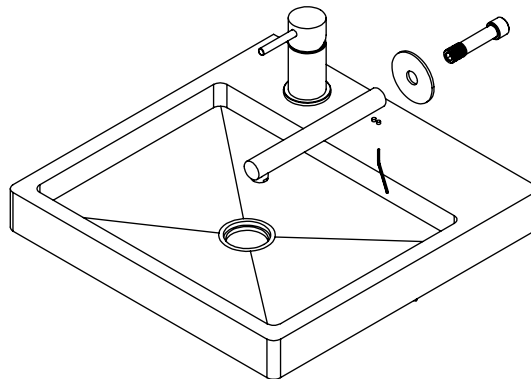

ESC. 1:3	Monocomando Lavatório Parede/Bancada			
Desenhou 13/05/2021	 A S M T A P S [®] WATER SOUL			CIL100
Rev: 1 23/03/2022				

ITEM NO.	DESCRIPTION	REF.	Def ault /QT Y.
1	Misturador Cilíndrico	100120	1
2	Manípulo Lavatório Cilíndrico P-Perno	100428	1
3	Rabo Manípulo Cilíndrico	100152	1
4	Campânula Porca M37x1,5	100880	1
5	Porca M37x1,5 C_Oring	100881	1
6	Pater Lavatório Cilíndrico	100016	1
7	Perno Fixação Monoblocos 60mm	101080	1
8	Bica Parede Cilíndrica	100058	1
9	Ponteira Bica Parede	100038	1
10	Casquilho Ponteira Bica Parede	100200	1
11	Pater Bica Cilíndrica Parede	100150	1
12	Oríngs 23.00x1.50 NBR 70	001098	1
13	Oríngs 41.00x2.50 NBR 70	001783	1
14	Ferradura	AC840	1
15	Fêmea Fixação M8	AC840	1
16	Ligação 350mm M10x1 G3x8	AC846	2
17	Ligação 350mm M10x1 G3x8	AC846	1
18	Vedação Da Ferradura	AC840	1
19	Perlator 18x1	AC1440	1
20	Cartucho 35	AC540A	1
21	Dístico em ABS de 5.5mm Cromado	LH-PLCR4	1
22	Perno Umbrako Din 914 M4-4 Inox A-2	09140400040IN	2
23	Perno Umbrako Din 914 M4-5 Inox A-2	09140400050IN	1
36	Oríngs 10.00x2.00 NBR 70	001367	5

2°

3°

Fixed:

4°

Conection:

5°

Maintenance: