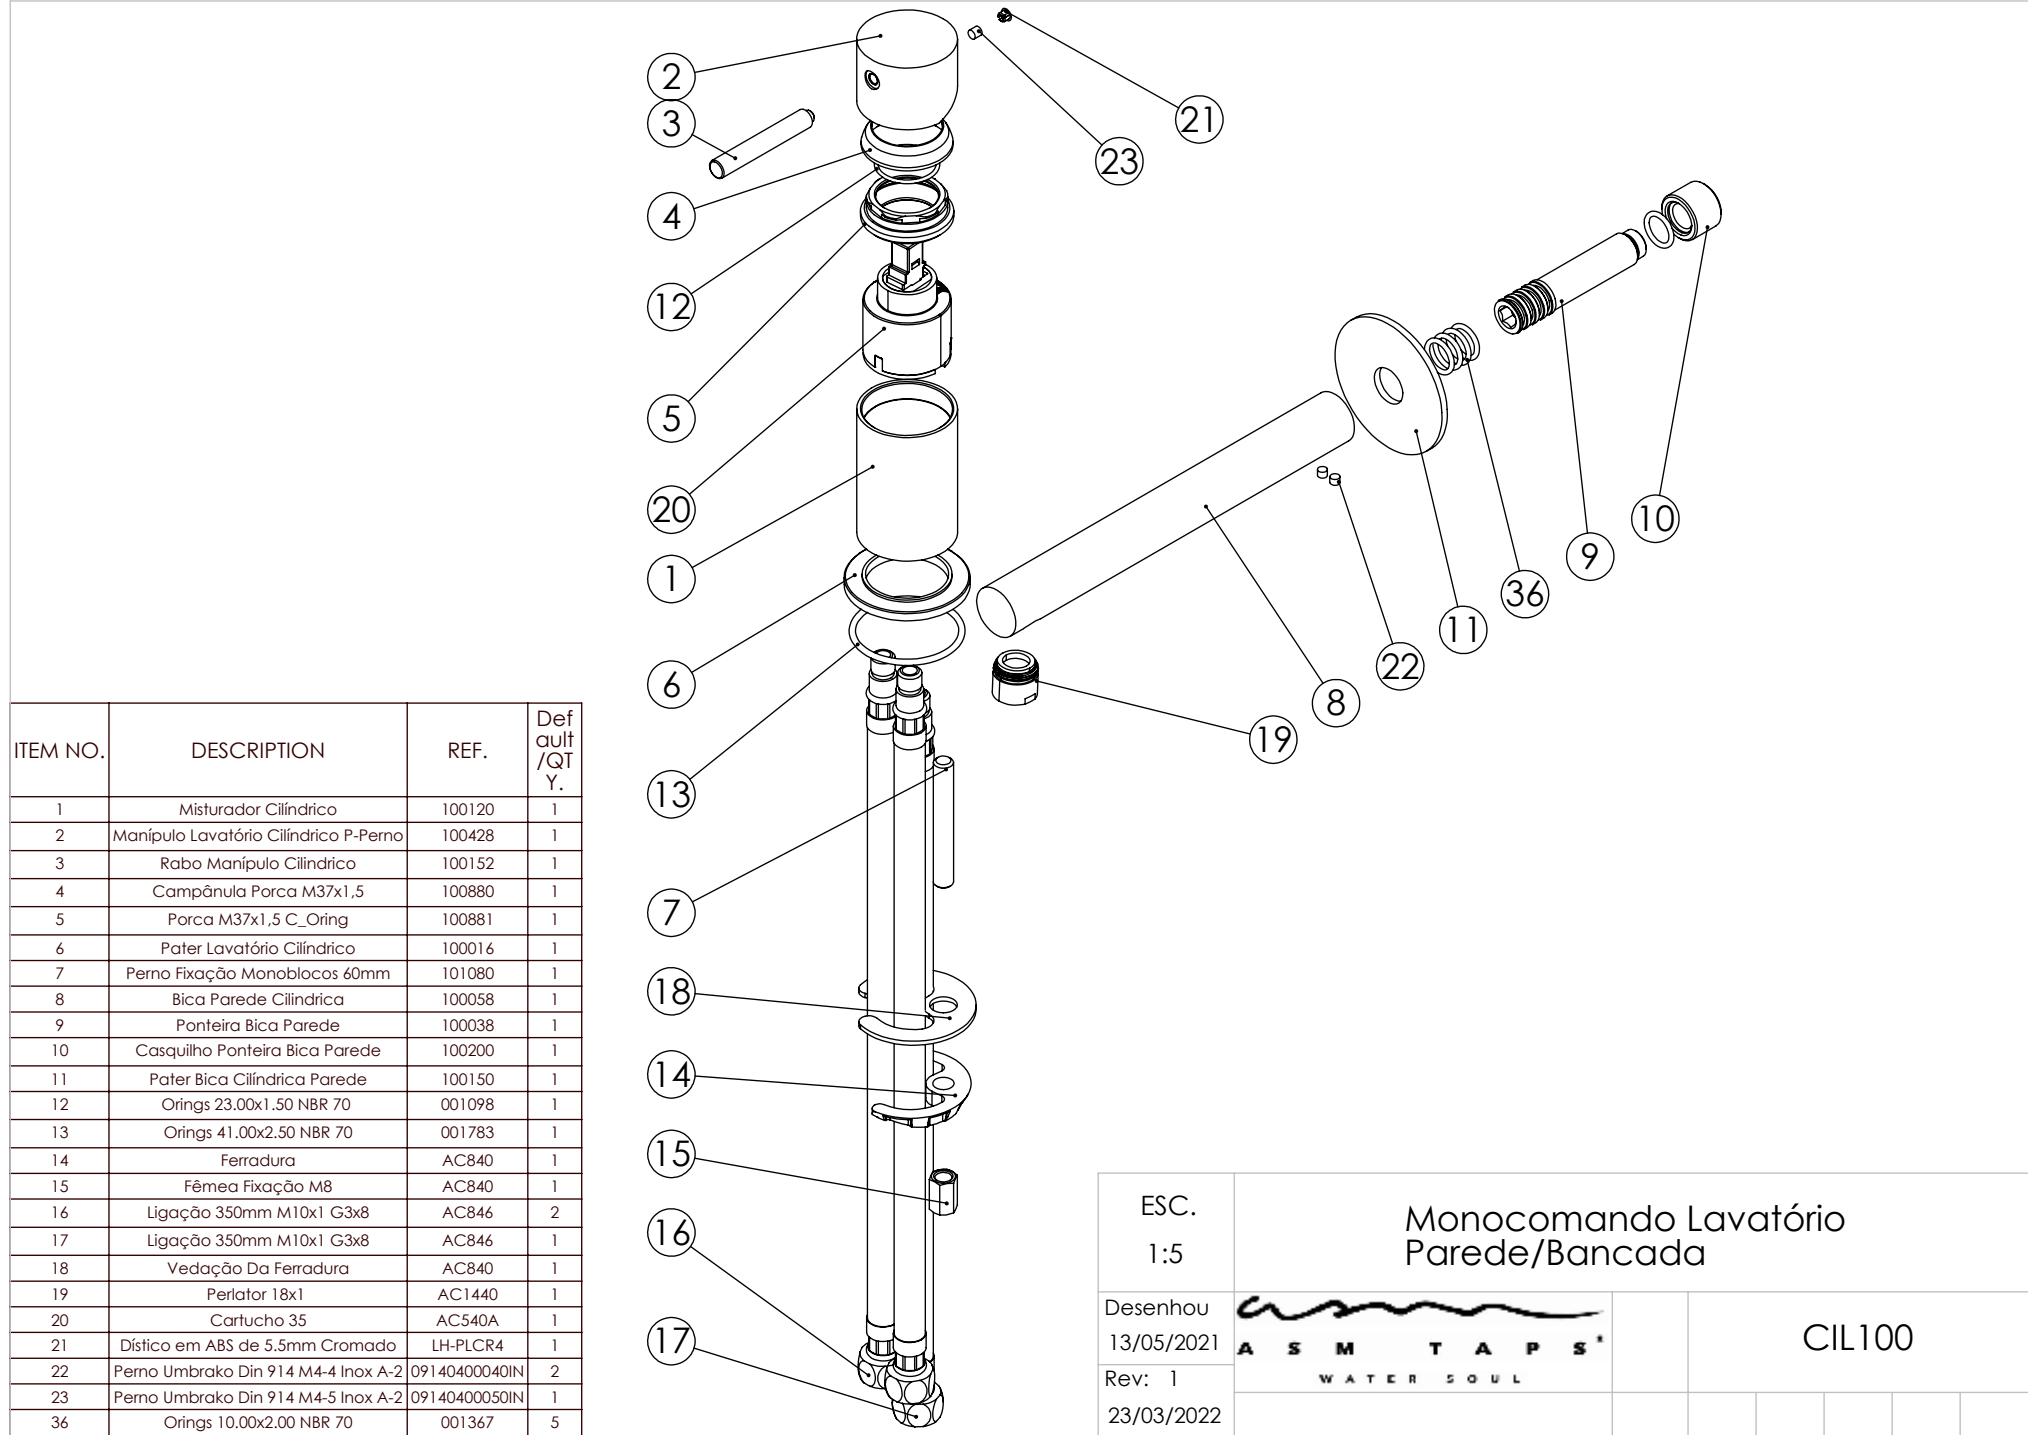

ESC. 1:3	Monocomando Lavatório Parede/Bancada			
Desenhou 13/05/2021	 A S M T A P S [®] WATER SOUL			CIL100
Rev: 1 23/03/2022				

ITEM NO.	DESCRIPTION	REF.	Def ault /QT Y.
1	Misturador Cilíndrico	100120	1
2	Manípulo Lavatório Cilíndrico P-Perno	100428	1
3	Rabo Manípulo Cilíndrico	100152	1
4	Campânula Porca M37x1,5	100880	1
5	Porca M37x1,5 C_Oring	100881	1
6	Pater Lavatório Cilíndrico	100016	1
7	Perno Fixação Monoblocos 60mm	101080	1
8	Bica Parede Cilíndrica	100058	1
9	Ponteira Bica Parede	100038	1
10	Casquilho Ponteira Bica Parede	100200	1
11	Pater Bica Cilíndrica Parede	100150	1
12	Oríngs 23.00x1.50 NBR 70	001098	1
13	Oríngs 41.00x2.50 NBR 70	001783	1
14	Ferradura	AC840	1
15	Fêmea Fixação M8	AC840	1
16	Ligação 350mm M10x1 G3x8	AC846	2
17	Ligação 350mm M10x1 G3x8	AC846	1
18	Vedação Da Ferradura	AC840	1
19	Perlator 18x1	AC1440	1
20	Cartucho 35	AC540A	1
21	Dístico em ABS de 5.5mm Cromado	LH-PLCR4	1
22	Perno Umbrako Din 914 M4-4 Inox A-2	09140400040IN	2
23	Perno Umbrako Din 914 M4-5 Inox A-2	09140400050IN	1
36	Oríngs 10.00x2.00 NBR 70	001367	5

ESC. 1:5	Monocomando Lavatório Parede/Bancada		
Desenhou 13/05/2021	 A S M T A P S [®] WATER SOUL		CIL100
Rev: 1 23/03/2022			

Service:

- 10 (...) 11mm
- 16 (...) 30mm
- 2 (...) 6 mm

Washbasin Mixer Installation Manual

2°

3°

Fixed:

4°

Conection:

5°

Maintenance: