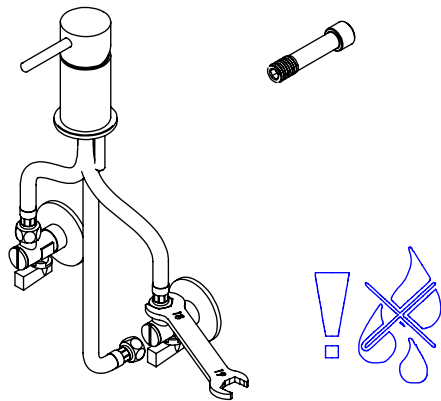

ESC. 1:3	Monocomando Lavatório Parede/Bancada			
Desenhou 13/05/2021	 A S M T A P S [®] WATER SOUL			CIL100
Rev: 1 23/03/2022				

ITEM NO.	DESCRIPTION	REF.	Def ault /QT Y.
1	Misturador Cilíndrico	100120	1
2	Manípulo Lavatório Cilíndrico P-Perno	100428	1
3	Rabo Manípulo Cilíndrico	100152	1
4	Campânula Porca M37x1,5	100880	1
5	Porca M37x1,5 C_Oring	100881	1
6	Pater Lavatório Cilíndrico	100016	1
7	Perno Fixação Monoblocos 60mm	101080	1
8	Bica Parede Cilíndrica	100058	1
9	Ponteira Bica Parede	100038	1
10	Casquilho Ponteira Bica Parede	100200	1
11	Pater Bica Cilíndrica Parede	100150	1
12	Oríngs 23.00x1.50 NBR 70	001098	1
13	Oríngs 41.00x2.50 NBR 70	001783	1
14	Ferradura	AC840	1
15	Fêmea Fixação M8	AC840	1
16	Ligação 350mm M10x1 G3x8	AC846	2
17	Ligação 350mm M10x1 G3x8	AC846	1
18	Vedação Da Ferradura	AC840	1
19	Perlator 18x1	AC1440	1
20	Cartucho 35	AC540A	1
21	Dístico em ABS de 5.5mm Cromado	LH-PLCR4	1
22	Perno Umbrako Din 914 M4-4 Inox A-2	09140400040IN	2
23	Perno Umbrako Din 914 M4-5 Inox A-2	09140400050IN	1
36	Oríngs 10.00x2.00 NBR 70	001367	5

2°

3°

Fixed:

4°

Conection:

5°

Maintenance: