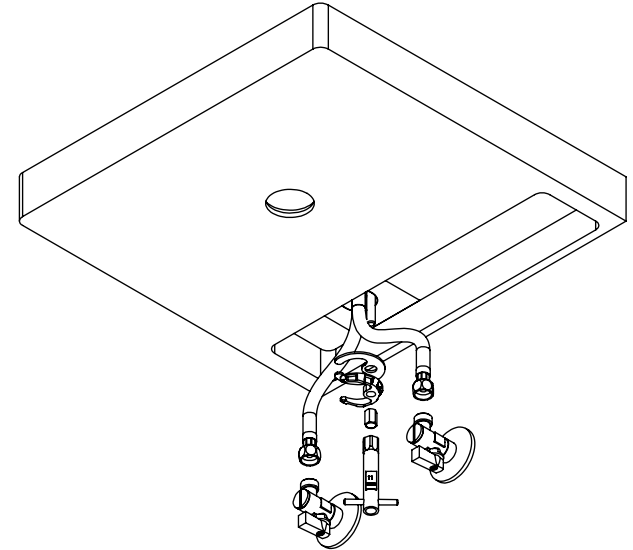

ESC. 1:3	Monocomando Lavatório Parede/Bancada			
Desenhou 13/05/2021	 A S M T A P S [®] WATER SOUL			CIL100
Rev: 1 23/03/2022				

ITEM NO.	DESCRIPTION	REF.	Def ault /QT Y.
1	Misturador Cilíndrico	100120	1
2	Manípulo Lavatório Cilíndrico P-Perno	100428	1
3	Rabo Manípulo Cilíndrico	100152	1
4	Campânula Porca M37x1,5	100880	1
5	Porca M37x1,5 C_Oring	100881	1
6	Pater Lavatório Cilíndrico	100016	1
7	Perno Fixação Monoblocos 60mm	101080	1
8	Bica Parede Cilíndrica	100058	1
9	Ponteira Bica Parede	100038	1
10	Casquilho Ponteira Bica Parede	100200	1
11	Pater Bica Cilíndrica Parede	100150	1
12	Oríngs 23.00x1.50 NBR 70	001098	1
13	Oríngs 41.00x2.50 NBR 70	001783	1
14	Ferradura	AC840	1
15	Fêmea Fixação M8	AC840	1
16	Ligação 350mm M10x1 G3x8	AC846	2
17	Ligação 350mm M10x1 G3x8	AC846	1
18	Vedação Da Ferradura	AC840	1
19	Perlator 18x1	AC1440	1
20	Cartucho 35	AC540A	1
21	Dístico em ABS de 5.5mm Cromado	LH-PLCR4	1
22	Perno Umbrako Din 914 M4-4 Inox A-2	09140400040IN	2
23	Perno Umbrako Din 914 M4-5 Inox A-2	09140400050IN	1
36	Oríngs 10.00x2.00 NBR 70	001367	5

ESC. 1:5	Monocomando Lavatório Parede/Bancada		
Desenhou 13/05/2021	 A S M T A P S [®] WATER SOUL		CIL100
Rev: 1 23/03/2022			

Service:

- 10 (...) 11mm
- 16 (...) 30mm
- 2 (...) 6 mm

Washbasin Mixer Installation Manual

2°

3°

Fixed:

4°

Conection:

5°

Maintenance: