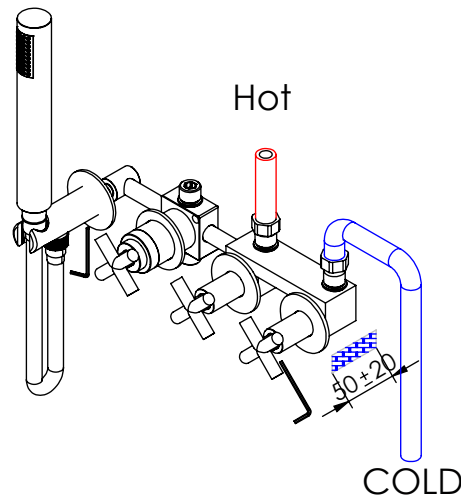

ESC. 1:4	Misturadora Embutir 2/3 Vias Com Chuveiro Mão		
Desenhou 02/12/2021			CZ090D
Rev: 2 06/06/2022			

Service:

	<p>MAX 80 C°</p> 
	<ul style="list-style-type: none">  Adjustable Pliers  30mm  level  2 / 2,5 / 6 / 8mm

Washbasin Mixer Installation Manual

2°

Conection:

3°

Fixed:

4°

Remove Protection:

5°