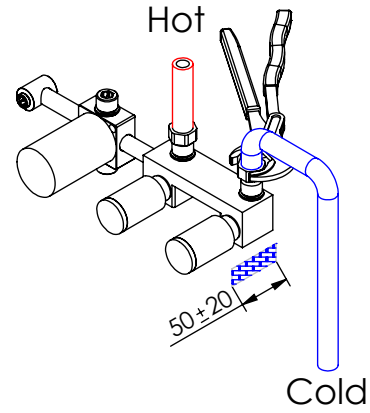

ITEM NO.	DESCRIPTION	REF.	QTY.
1	Bloco Distribuidor 3 Vias C_Tomada Integrada	100614	1
2	Porca Campanula Cartuxo Destr. Cruzeta	100861	1
3	Tomada Água Cilíndrica	100117	1
4	Pater Bica Cilíndrica Parede	100150	1
5	Campanula Passador M24x1x52mm	101279	2
6	Aumento Castelo com 42mm	101288	2
7	Pater Fixação Bica Teto Cilíndrica	100336	2
8	Espelho Parede P_SLIM090C1	100717	1
9	Ponteira Bica Parede	100038	1
10	Tubo Ligação Sanita_Bidé	100203	1
11	Copo Cartuchos Embutidos	100040	1
12	Porca Campanula Cartuxo Cruzeta	100949	1
13	Aumento Porca Cartucho Distribuidor	100891	1
14	Casquilho Ligação Tubo-Bloco Embutido	100284	1
15	Casquilho P_Base Chuveiro	100052	1
16	Bloco de Embutir CZ090D	101287	1
17	Tubo Ligação Cartucho Distribuidor 090C	100547	1
18	Taco Ponteira Bica Parede	101163	1
19	Box P CZ070 - Peça Pena Bloc 28 Negro 5+50x35x24,8mm	100938	2
20	Box 1 Via 75x50x50	100611	1
21	Orings 18.00x2.00 NBR 70	001383	4
22	Orings 10.00x2.00 NBR 70	001367	1
23	Orings 13.00x1.50 NBR 70	001078	1
24	Orings 25.00x1.50 NBR 70	001102	2
25	Orings 32.00x2.00 NBR 70	001411	1
26	Orings 40.00x1.50 NBR 70	021286	1
27	Manipulo Cruzeta	AC1300	3
28	Chuveiro de Mão Cilíndrico c-Anti-calcário ABS Cromo	AC391	1
29	Distribuidor Ø35 4 Vias	AC560	1
30	Casquilho G1-2 G1-2 Box	101183	4
31	Extensível Ligação Chuveiro 1.70 MT Cromo	AC800A	1
32	Cartucho Cerâmico 90°	AC1360	2
33	Válvula Anti retorno Ø15	AC1092	2
34	Perno Umbrako Din 914 M5-4 Inox A-2	09160500040IN	3
35	Parafuso Embeber M4x40	79910400400IN	2
36	Perno Umbrako Din 914 M5-8 Inox A-2	09140500080IN	1
37	Perno Umbrako Din 914 M8-8 Inox	09160800080IN	1
46	PROTEÇÃO INTERIOR CHUVEIRO TOMADA DE ÁGUA	AC2040	1
47	Orings 10.00x2.00 NBR 70	001367	5

ESC. 1:4	Misturadora Embutir 2/3 Vias Com Chuveiro Mão		
Desenhou 02/12/2021			CZ090D
Rev: 2 06/06/2022			

Service:

	<p>MAX 80 C°</p> 
	<ul style="list-style-type: none">  Adjustable Pliers  30mm  level  2 / 2,5 / 6 / 8mm

Washbasin Mixer Installation Manual

2°

Conection:

3°

Fixed:

4°

Remove Protection:

5°