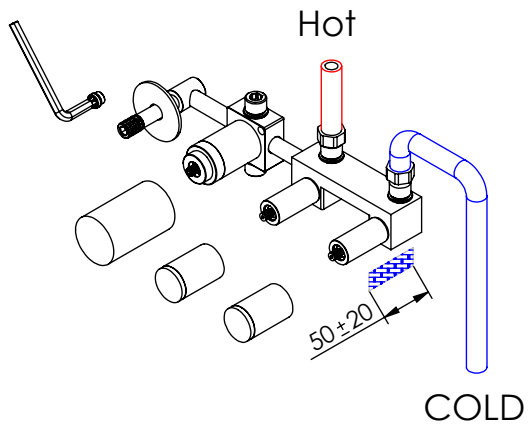

ITEM NO.	DESCRIPTION	REF.	QTY.
1	Bloco Distribuidor 3 Vias C_Tomada Integrada	100614	1
2	Porca Campanula Cartuxo Destr. Cruzeta	100861	1
3	Tomada Água Cilíndrica	100117	1
4	Pater Bica Cilíndrica Parede	100150	1
5	Campanula Passador M24x1x52mm	101279	2
6	Aumento Castelo com 42mm	101288	2
7	Pater Fixação Bica Teto Cilíndrica	100336	2
8	Espelho Parede P_SLIM090C1	100717	1
9	Ponteira Bica Parede	100038	1
10	Tubo Ligação Sanita_Bidé	100203	1
11	Copo Cartuchos Embutidos	100040	1
12	Porca Campanula Cartuxo Cruzeta	100949	1
13	Aumento Porca Cartucho Distribuidor	100891	1
14	Casquilho Ligação Tubo-Bloco Embutido	100284	1
15	Casquilho P_Base Chuveiro	100052	1
16	Bloco de Embutir CZ090D	101287	1
17	Tubo Ligação Cartucho Distribuidor 090C	100547	1
18	Taco Ponteira Bica Parede	101163	1
19	Box P CZ070 - Peça Pena Bloc 28 Negro 5+50x35x24,8mm	100938	2
20	Box 1 Via 75x50x50	100611	1
21	Orings 18.00x2.00 NBR 70	001383	4
22	Orings 10.00x2.00 NBR 70	001367	1
23	Orings 13.00x1.50 NBR 70	001078	1
24	Orings 25.00x1.50 NBR 70	001102	2
25	Orings 32.00x2.00 NBR 70	001411	1
26	Orings 40.00x1.50 NBR 70	021286	1
27	Manipulo Cruzeta	AC1300	3
28	Chuveiro de Mão Cilíndrico c-Anti-calcário ABS Cromo	AC391	1
29	Distribuidor Ø35 4 Vias	AC560	1
30	Casquilho G1-2 G1-2 Box	101183	4
31	Extensível Ligação Chuveiro 1.70 MT Cromo	AC800A	1
32	Cartucho Cerâmico 90°	AC1360	2
33	Válvula Anti retorno Ø15	AC1092	2
34	Perno Umbrako Din 914 M5-4 Inox A-2	09160500040IN	3
35	Parafuso Embeber M4x40	79910400400IN	2
36	Perno Umbrako Din 914 M5-8 Inox A-2	09140500080IN	1
37	Perno Umbrako Din 914 M8-8 Inox	09160800080IN	1
46	PROTEÇÃO INTERIOR CHUVEIRO TOMADA DE ÁGUA	AC2040	1
47	Orings 10.00x2.00 NBR 70	001367	5

ESC. 1:4	Misturadora Embutir 2/3 Vias Com Chuveiro Mão		
Desenhou 02/12/2021			CZ090D
Rev: 2 06/06/2022			

Service:

	<p>MAX 80 C°</p> 
	<ul style="list-style-type: none">  Adjustable Pliers  30mm  level  2 / 2,5 / 6 / 8mm

Washbasin Mixer Installation Manual

2°

Conection:

3°

Fixed:

4°

Remove Protection:

5°