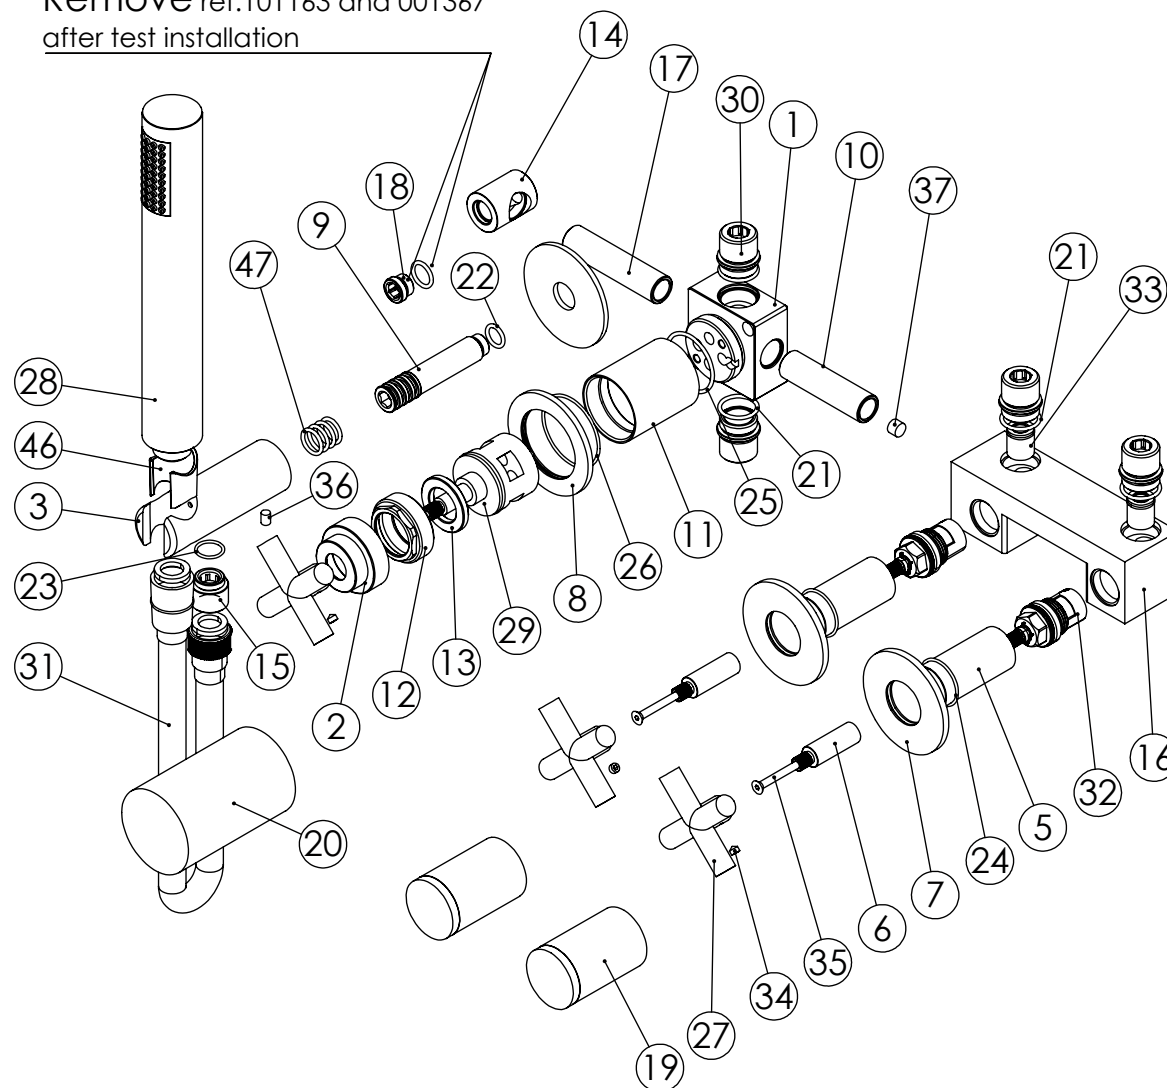

ESC. 1:5	Misturadora Embutir 2/3 Vias Com Chuveiro Mão							
Desenhou 02/12/2021			A S M T A P S [®]		CZ090D			
Rev: 2 06/06/2022			W A T E R S O U L					

Remove ref:101163 and 001367
after test installation

ITEM NO.	DESCRIPTION	REF.	QTY.
1	Bloco Distribuidor 3 Vias C_Tomada Integrada	100614	1
2	Porca Campanula Cartuxo Destr. Cruzeta	100861	1
3	Tomada Água Cilíndrica	100117	1
4	Pater Bica Cilíndrica Parede	100150	1
5	Campanula Passador M24x1x52mm	101279	2
6	Aumento Castelo com 42mm	101288	2
7	Pater Fixação Bica Teto Cilíndrica	100336	2
8	Espelho Parede P_SLIM090C1	100717	1
9	Ponteira Bica Parede	100038	1
10	Tubo Ligação Sanita_Bidé	100203	1
11	Copo Cartuchos Embutidos	100040	1
12	Porca Campanula Cartuxo Cruzeta	100949	1
13	Aumento Porca Cartucho Distribuidor	100891	1
14	Casquilho Ligação Tubo-Bloco Embutido	100284	1
15	Casquilho P_Base Chuveiro	100052	1
16	Bloco de Embutir CZ090D	101287	1
17	Tubo Ligação Cartucho Distribuidor 090C	100547	1
18	Taco Ponteira Bica Parede	101163	1
19	Box P CZ070 - Peça Pena Bloc 28 Negro 5+50x35x24,8mm	100938	2
20	Box 1 Via 75x50x50	100611	1
21	Orings 18.00x2.00 NBR 70	001383	4
22	Orings 10.00x2.00 NBR 70	001367	1
23	Orings 13.00x1.50 NBR 70	001078	1
24	Orings 25.00x1.50 NBR 70	001102	2
25	Orings 32.00x2.00 NBR 70	001411	1
26	Orings 40.00x1.50 NBR 70	021286	1
27	Manipulo Cruzeta	AC1300	3
28	Chuveiro de Mão Cilíndrico c-Anti-calcário ABS Cromo	AC391	1
29	Distribuidor Ø35 4 Vias	AC560	1
30	Casquilho G1-2 G1-2 Box	101183	4
31	Extensível Ligação Chuveiro 1.70 MT Cromo	AC800A	1
32	Cartucho Cerâmico 90°	AC1360	2
33	Válvula Anti retorno Ø15	AC1092	2
34	Perno Umbrako Din 914 M5-4 Inox A-2	09160500040IN	3
35	Parafuso Embeber M4x40	79910400400IN	2
36	Perno Umbrako Din 914 M5-8 Inox A-2	09140500080IN	1
37	Perno Umbrako Din 914 M8-8 Inox	09160800080IN	1
46	PROTEÇÃO INTERIOR CHUVEIRO TOMADA DE ÁGUA	AC2040	1
47	Orings 10.00x2.00 NBR 70	001367	5