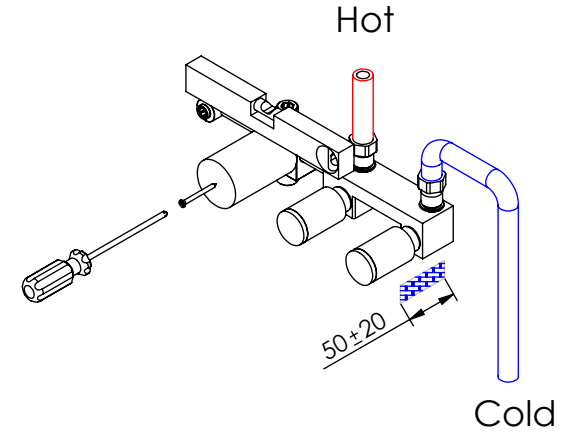

ESC. 1:4	Misturadora Embutir 2/3 Vias Com Chuveiro Mão		
Desenhou 02/12/2021			CZ090D
Rev: 2 06/06/2022			

Service:

	<p>MAX 80 C°</p> 
	<ul style="list-style-type: none">  Adjustable Pliers  30mm  level  2 / 2,5 / 6 / 8mm

Washbasin Mixer Installation Manual

2°

Conection:

3°

Fixed:

4°

Remove Protection:

5°