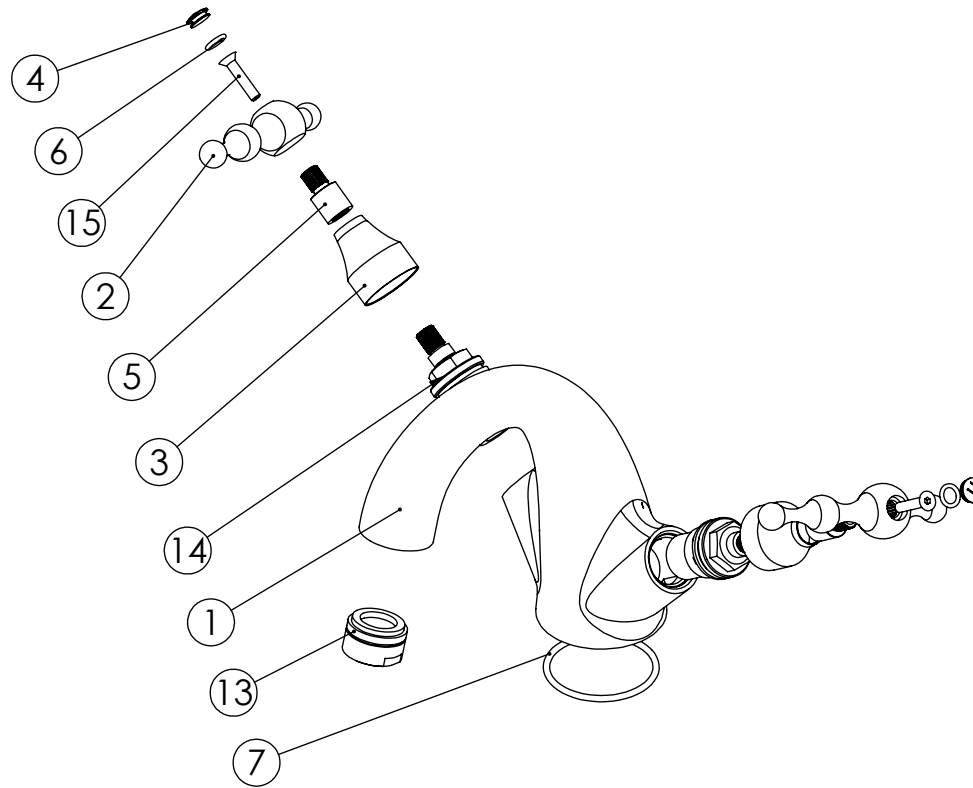

ESC. 1:3	Misturadora Lavatório			
Desenhou 08/01/2020	 A S M T A P S [®] WATER SOUL			EL010
Rev: 2 29/03/2022				

ITEM NO.	DESCRIPTION	REF.	QTY.
1	Corpo Monobloco Lavatório Elegance	101138	1
2	Manípulo Série Elegance	101132	2
3	Campanula Série Elegance	101130	2
4	Distico Hot Cold Elegance	101134	2
5	Aumento Manipulo Cilindrico Cartucho Distribuidor	100686	2
6	Orings 6.50x1.60 NBR 70	001201	2
7	Orings 41.00x2.50 NBR 70	001783	1
8	Perno Fixação Monoblocos 60mm	AC840	1
9	Fêmea Fixação M8	AC844	1
10	Ferradura	AC840	1
11	Ligação 350mm M10x1 G3x8	AC840	2
12	Vedação Da Ferradura	AC840	1
13	Perlador Honeycomb M24x1 MOON010	AC1910	1
14	Cartucho Cerâmico 90°	AC1360	2
15	Parafuso Embeber M4x20	79910400200IN	2

ESC. 1:3	Misturadora Lavatório			
Desenhou 08/01/2020				EL010
Rev: 2 29/03/2022				