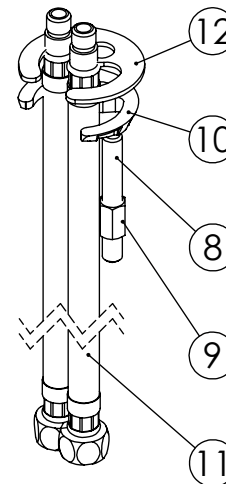

ESC. 1:3	Misturadora Lavatório			
Desenhou 08/01/2020	 A S M T A P S [®] WATER SOUL			EL010
Rev: 2 29/03/2022				

ITEM NO.	DESCRIPTION	REF.	QTY.
1	Corpo Monobloco Lavatório Elegance	101138	1
2	Manípulo Série Elegance	101132	2
3	Campanula Série Elegance	101130	2
4	Distico Hot Cold Elegance	101134	2
5	Aumento Manipulo Cilindrico Cartucho Distribuidor	100686	2
6	Orings 6.50x1.60 NBR 70	001201	2
7	Orings 41.00x2.50 NBR 70	001783	1
8	Perno Fixação Monoblocos 60mm	AC840	1
9	Fêmea Fixação M8	AC844	1
10	Ferradura	AC840	1
11	Ligação 350mm M10x1 G3x8	AC840	2
12	Vedação Da Ferradura	AC840	1
13	Perlador Honeycomb M24x1 MOON010	AC1910	1
14	Cartucho Cerâmico 90°	AC1360	2
15	Parafuso Embeber M4x20	79910400200IN	2

ESC. 1:3	Misturadora Lavatório			
Desenhou 08/01/2020				EL010
Rev: 2 29/03/2022				