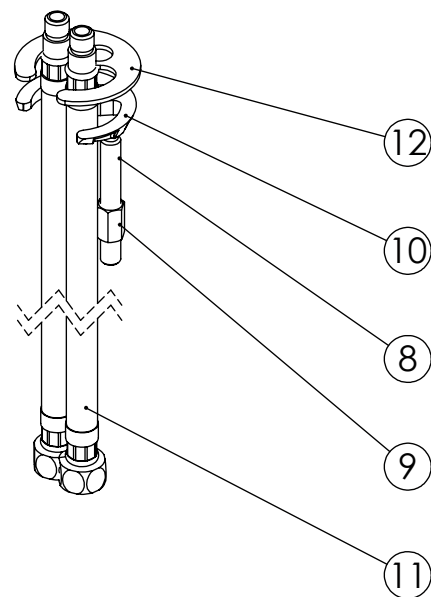

ESC. 1:3	Misturadora Bidé			
Desenhou 20/12/2021				EL020
Rev: 1 29/03/2022				

ITEM NO.	DESCRIPTION	REF.	QTY.
1	Corpo Monobloco Bidé Elegance	101137	1
2	Campanula Série Elegance	101130	2
3	Manípulo Série Elegance	101132	2
4	Aumento Manipulo Cilindrico Cartucho Distribuidor	100686	2
5	Distico Hot Cold Elegance	101134	2
6	Orings 6.50x1.60 NBR 70	001201	2
7	Orings 41.00x2.50 NBR 70	001783	1
8	Perno Fixação Monoblocos 60mm	AC840	1
9	Fêmea Fixação M8	AC840	1
10	Ferradura	AC840	1
11	Ligação 350mm M10x1 G3x8	AC840	2
12	Vedação Da Ferradura	AC840	1
13	Perlator Honeycomb M24x1 MOON010	AC1910	1
14	Cartucho Cerâmico 90°	AC1360	2
15	Rótula Espumador M24-M24 Cromado	LH-1700201	1
16	Parafuso Embeber M4x20	79910400200IN	2