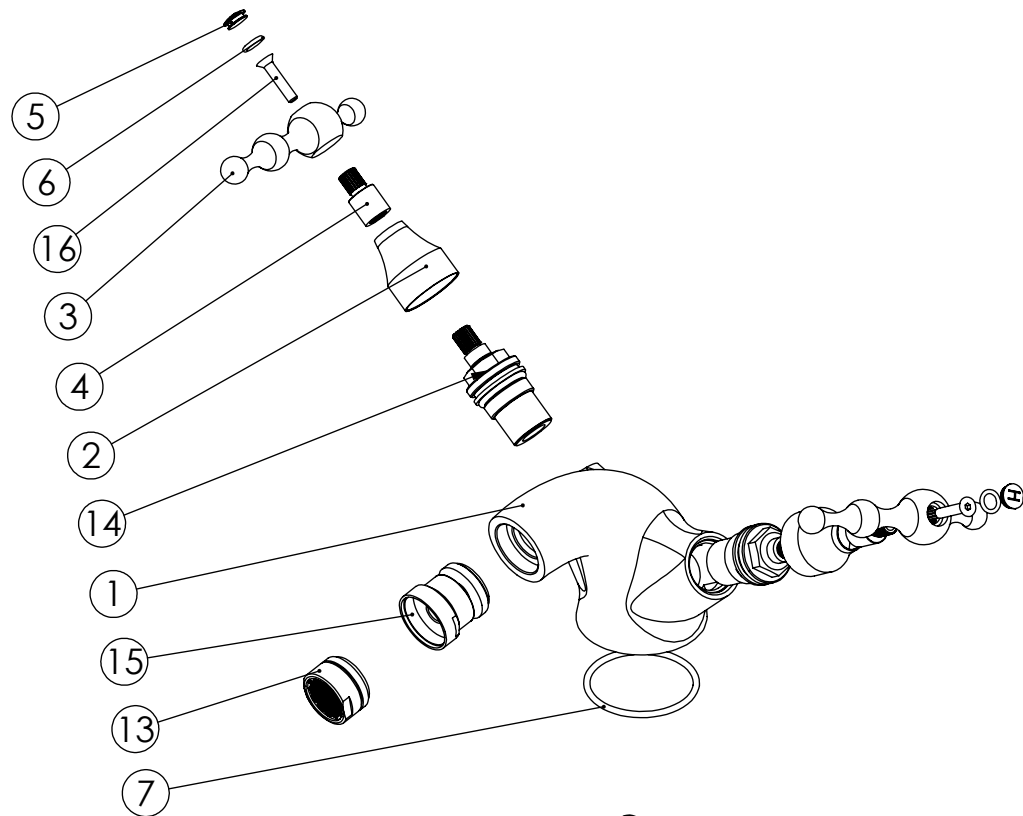

ESC. 1:3	Misturadora Bidé			
Desenhou 20/12/2021				EL020
Rev: 1 29/03/2022				

ITEM NO.	DESCRIPTION	REF.	QTY.
1	Corpo Monobloco Bidé Elegance	101137	1
2	Campanula Série Elegance	101130	2
3	Manípulo Série Elegance	101132	2
4	Aumento Manipulo Cilindrico Cartucho Distribuidor	100686	2
5	Distico Hot Cold Elegance	101134	2
6	Orings 6.50x1.60 NBR 70	001201	2
7	Orings 41.00x2.50 NBR 70	001783	1
8	Perno Fixação Monoblocos 60mm	AC840	1
9	Fêmea Fixação M8	AC840	1
10	Ferradura	AC840	1
11	Ligação 350mm M10x1 G3x8	AC840	2
12	Vedação Da Ferradura	AC840	1
13	Perlator Honeycomb M24x1 MOON010	AC1910	1
14	Cartucho Cerâmico 90°	AC1360	2
15	Rótula Espumador M24-M24 Cromado	LH-1700201	1
16	Parafuso Embeber M4x20	79910400200IN	2

ESC. 1:3	Misturadora Bidé			
Desenhou 20/12/2021				EL020
Rev: 1 29/03/2022				