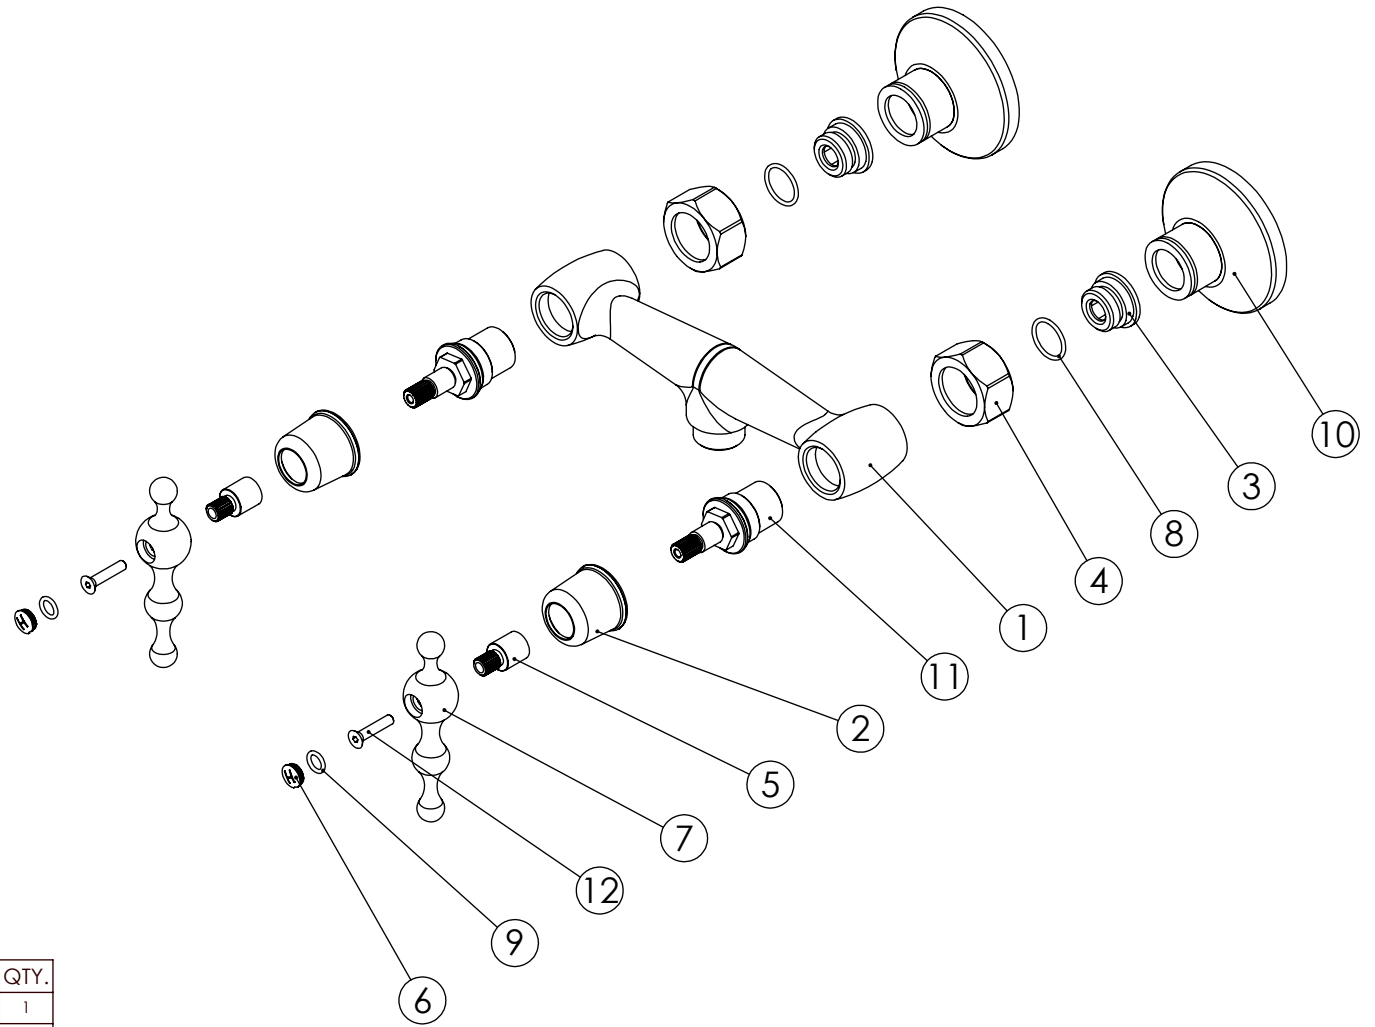

ESC. 1:2	Misturadora Duche			
Desenhou 19/07/2021	 A S M T A P S [®]			EL030
Rev: 1 29/03/2022	<small>W A T E R S O U L</small>			

ITEM NO.	DESCRIPTION	REF.	QTY.
1	Corpo Base Elegance	101234	1
2	Campânula Manipulo Banheira Elegance	101222	2
3	Sede Banheira Elegance	101223	2
4	Porca Sede Banheira Elegance	101224	2
5	Aumento Manipulo Cilindrico Cartucho Distribuidor	100686	2
6	Distico Hot Cold Elegance	101134	2
7	Manipulo Série Elegance	101132	2
8	Orings 15.10x1.60 NBR 70	001210	2
9	Orings 6.50x1.60 NBR 70	001201	2
10	Kit Espelho C/Exêntrico H50	AC1850	2
11	Cartucho Cerâmico 90° Elegance	000000	2
12	Parafuso Embeber M4x20	79910400200IN	2

ESC. 1:3	Misturadora Duche			
Desenhou 19/07/2021				EL030
Rev: 1 29/03/2022				