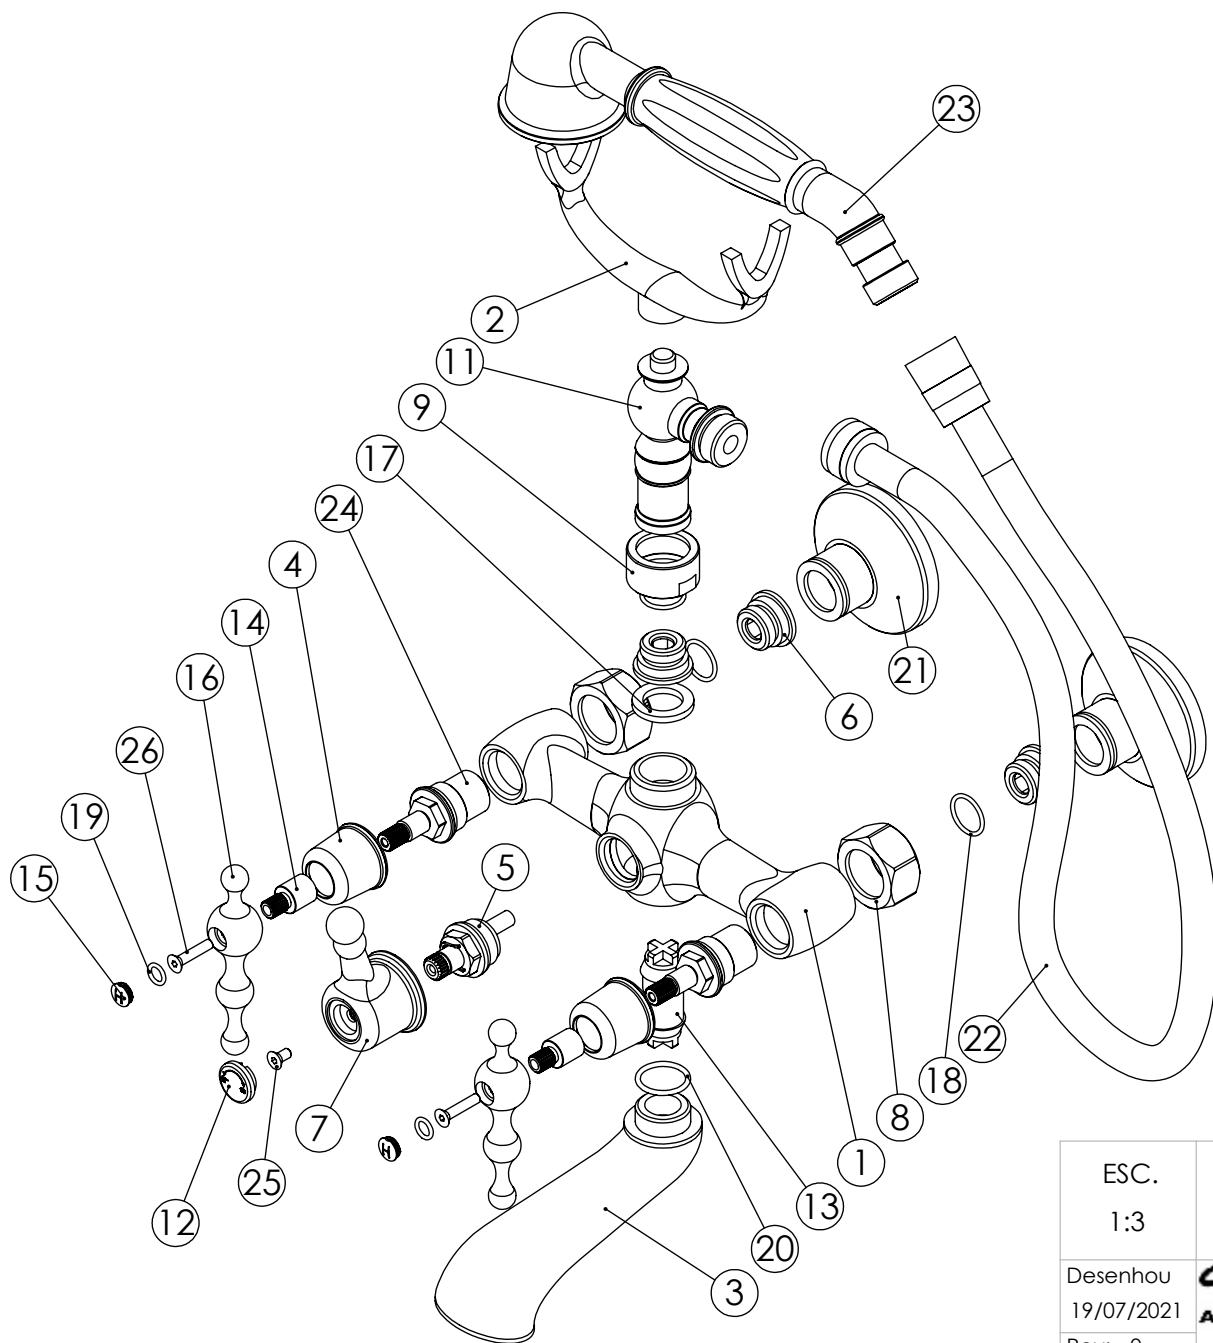

ESC. 1:4	Misturadora Banheira			
Desenhou 19/07/2021	 ASM TAPS [®] WATER SOUL			ELO40
Rev: 0				

ITEM NO.	DESCRIPTION	REF.	QTY.
1	Corpo Banheira Elegance	101219	1
2	Apoio Banheira chuveiro Elegance	101228	1
3	Bica Banheira Elegance	101220	1
4	Campânula Manipulo Banheira Elegance	101222	2
5	Castelo Cambota	101225	1
6	Sede Banheira Elegance	101223	2
7	Manipulo Distribuidor Banheira Elegance	101221	1
8	Porca Sede Banheira Elegance	101224	2
9	Porca Sede Banheira Elegance	101224	1
10	Sede Banheira Elegance	101223	1
11	Suporte Apoio chuveiro Elegance	101229	1
12	Tampa Manipulo Distribuidor Banheira Elegance	101227	1
13	Válvula Cambota	101226	1
14	Aumento Manipulo Cilindrico Cartucho Distribuidor	100686	2
15	Distico Hot Cold Elegance	101134	2
16	Manipulo Série Elegance	101132	2
17	Vedante Sem Rede	0079	1
18	Orings 15.10x1.60 NBR 70	001210	3
19	Orings 6.50x1.60 NBR 70	001201	2
20	Orings 18.00x2.00 NBR 70	001383	1
21	Kit Espelho C/Exêntrico H50	AC1850	2
22	Extensível Ligação Chuveiro 1.70 MT Cromo	AC800A	1
23	Chuveiro Mão Elegance	AC1970	1
24	Cartucho Cerâmica 90° Elegance	000000	2
25	Parafuso Embeber M4x8	79910400080IN	1
26	Parafuso Embeber M4x20	79910400200IN	2

ESC.
1:3

Misturadora Banheira

Desenhou
19/07/2021
Rev: 0

ELO40