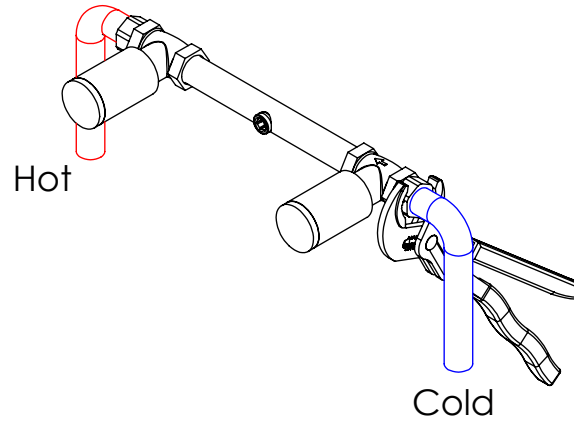

ESC. 1:5	Misturador Embutir Lavatório			
Desenhou 05/11/2021	 A S M T A P S [®] WATER SOUL			EL070
Rev: 2 01/07/2022				

Remove ref:101163 and 001367
after test installation

ITEM NO.	DESCRIPTION	REF.	QTY.
1	Tubo Misturadora Embutir Cruzeta070	100857	1
2	Caixa Passador G1-2 Cruzeta070	100856	2
3	Campanula Passador M24x1 Cruzeta070	100858	2
4	Aumento Cartucho Distribuidor 080	101216	2
5	Pater Fixação Bica Teto Cilindrica	100336	2
6	Pater Bica Parede Slim Furo 13mm	100712	1
7	Bica Parede Elegance	101235	1
8	Casquilho Para Bica Parede Slim	100372	1
9	Ponteira Bica Parede Slim	101292	1
10	Manipulo Série Elegance	101132	2
11	Taco Ponteira Bica Parede	101163	1
12	Box P CZ070 - Peça Pena Bloc 28 Negro 5+50x35x24,8mm	100938	2
13	Ponteira Perlator Série Elegance	101135	1
14	Distico Hot Cold Elegance	101134	2
15	Orings 6.50x1.60 NBR 70	001201	2
16	Orings 8.00x1.90 NBR 70	001349	5
17	Orings 10.00x2.00 NBR 70	001367	1
18	Orings 25.00x1.50 NBR 70	001102	2
19	Cartucho Cerâmico 90°	AC1360	2
20	Perlator Honeycomb M24x1 MOON010	AC1910	1
21	Perno Umbrako Din 914 M4-4 Inox A-2	09140400040IN	1
22	Parafuso Embeber M4x35	79910400350IN	2

ESC.
1:3

Misturador Embutir Lavatório

Desenhou
05/11/2021
Rev: 2
01/07/2022

A S M T A P S
WATER SOUL

EL070

Service:

Washbasin Mixer Installation Manual

2°

Conection:

3°

Fixed:

4°

Remove Protection:

5°

Maintenance: