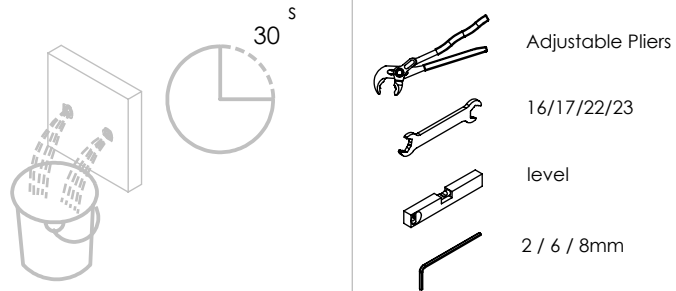

ESC.
1:3

Misturador Embutir Lavatório

Desenhou
05/11/2021
Rev: 2
01/07/2022

A S M T A P S
WATER SOUL

EL070

Service:

Washbasin Mixer Installation Manual

2°

Conection:

3°

Fixed:

4°

Remove Protection:

5°

Maintenance: