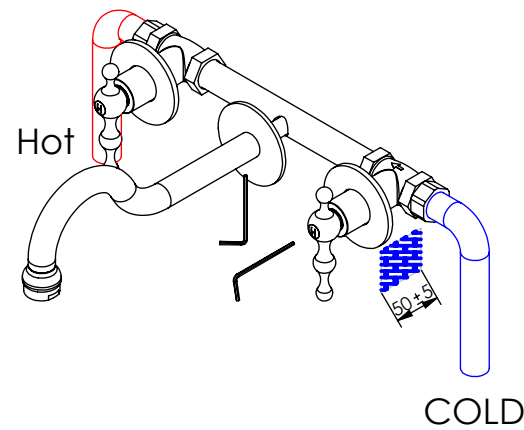

ESC.
1:3

Misturador Embutir Lavatório

Desenhou
05/11/2021
Rev: 2
01/07/2022

A S M T A P S
WATER SOUL

EL070

Service:

Washbasin Mixer Installation Manual

2°

Conection:

3°

Fixed:

4°

Remove Protection:

5°

Maintenance: