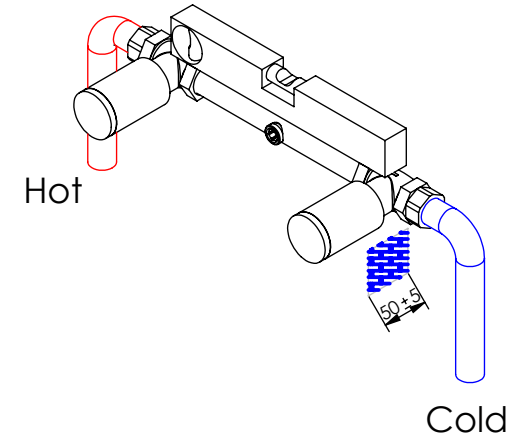

ESC. 1:5	Misturador Embutir Lavatório			
Desenhou 05/11/2021	 A S M T A P S [®] WATER SOUL			EL070
Rev: 2 01/07/2022				

Remove ref:101163 and 001367
after test installation

ITEM NO.	DESCRIPTION	REF.	QTY.
1	Tubo Misturadora Embutir Cruzeta070	100857	1
2	Caixa Passador G1-2 Cruzeta070	100856	2
3	Campanula Passador M24x1 Cruzeta070	100858	2
4	Aumento Cartucho Distribuidor 080	101216	2
5	Pater Fixação Bica Teto Cilindrica	100336	2
6	Pater Bica Parede Slim Furo 13mm	100712	1
7	Bica Parede Elegance	101235	1
8	Casquilho Para Bica Parede Slim	100372	1
9	Ponteira Bica Parede Slim	101292	1
10	Manipulo Série Elegance	101132	2
11	Taco Ponteira Bica Parede	101163	1
12	Box P CZ070 - Peça Pena Bloc 28 Negro 5+50x35x24,8mm	100938	2
13	Ponteira Perlator Série Elegance	101135	1
14	Distico Hot Cold Elegance	101134	2
15	Orings 6.50x1.60 NBR 70	001201	2
16	Orings 8.00x1.90 NBR 70	001349	5
17	Orings 10.00x2.00 NBR 70	001367	1
18	Orings 25.00x1.50 NBR 70	001102	2
19	Cartucho Cerâmico 90°	AC1360	2
20	Perlator Honeycomb M24x1 MOON010	AC1910	1
21	Perno Umbrako Din 914 M4-4 Inox A-2	09140400040IN	1
22	Parafuso Embeber M4x35	79910400350IN	2

ESC.
1:3

Misturador Embutir Lavatório

Desenhou
05/11/2021
Rev: 2
01/07/2022

A S M T A P S
WATER SOUL

EL070

Service:

Washbasin Mixer Installation Manual

2°

Conection:

3°

Fixed:

4°

Remove Protection:

5°

Maintenance: