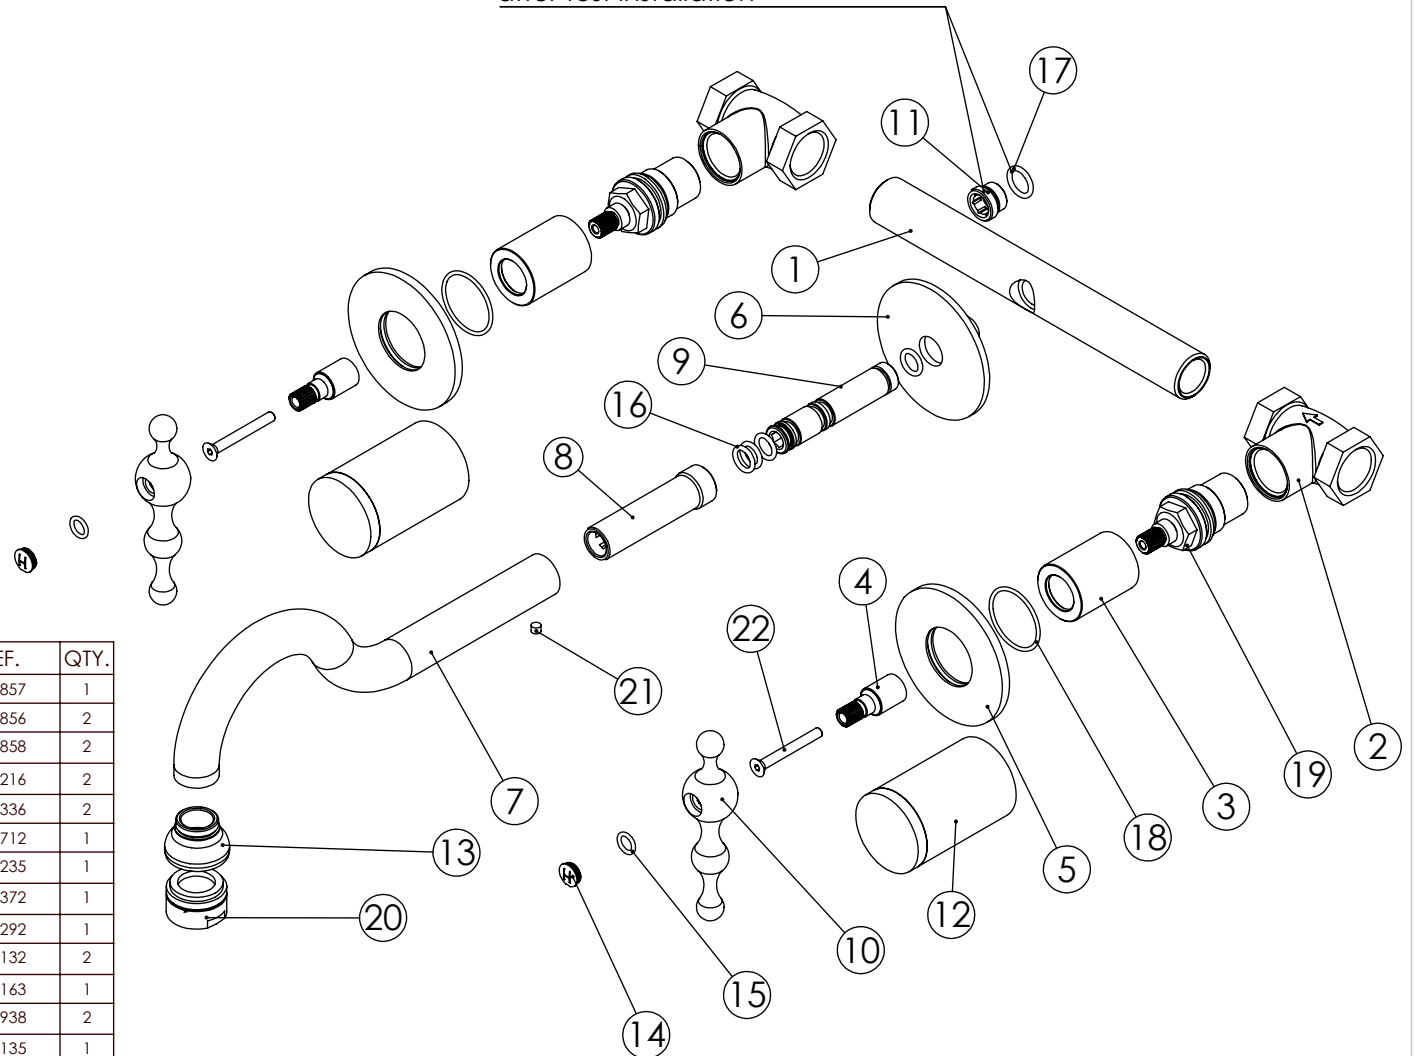

ESC. 1:5	Misturador Embutir Lavatório			
Desenhou 05/11/2021	 A S M T A P S [®] WATER SOUL			EL070
Rev: 2 01/07/2022				

Remove ref:101163 and 001367
after test installation

ITEM NO.	DESCRIPTION	REF.	QTY.
1	Tubo Misturadora Embutir Cruzeta070	100857	1
2	Caixa Passador G1-2 Cruzeta070	100856	2
3	Campanula Passador M24x1 Cruzeta070	100858	2
4	Aumento Cartucho Distribuidor 080	101216	2
5	Pater Fixação Bica Teto Cilindrica	100336	2
6	Pater Bica Parede Slim Furo 13mm	100712	1
7	Bica Parede Elegance	101235	1
8	Casquilho Para Bica Parede Slim	100372	1
9	Ponteira Bica Parede Slim	101292	1
10	Manipulo Série Elegance	101132	2
11	Taco Ponteira Bica Parede	101163	1
12	Box P CZ070 - Peça Pena Bloc 28 Negro 5+50x35x24,8mm	100938	2
13	Ponteira Perlator Série Elegance	101135	1
14	Distico Hot Cold Elegance	101134	2
15	Orings 6.50x1.60 NBR 70	001201	2
16	Orings 8.00x1.90 NBR 70	001349	5
17	Orings 10.00x2.00 NBR 70	001367	1
18	Orings 25.00x1.50 NBR 70	001102	2
19	Cartucho Cerâmico 90°	AC1360	2
20	Perlator Honeycomb M24x1 MOON010	AC1910	1
21	Perno Umbrako Din 914 M4-4 Inox A-2	09140400040IN	1
22	Parafuso Embeber M4x35	79910400350IN	2

ESC.
1:3

Misturador Embutir Lavatório

Desenhou
05/11/2021
Rev: 2
01/07/2022

A S M T A P S
WATER SOUL

EL070

Service:

Washbasin Mixer Installation Manual

2°

Conection:

3°

Fixed:

4°

Remove Protection:

5°

Maintenance: