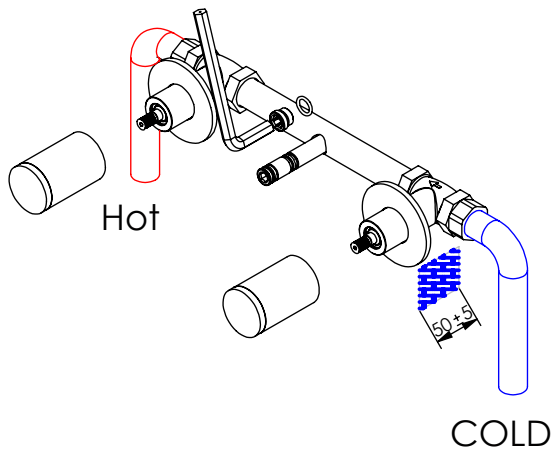

ESC.
1:3

Misturador Embutir Lavatório

Desenhou
05/11/2021
Rev: 2
01/07/2022

A S M T A P S
WATER SOUL

EL070

Service:

Washbasin Mixer Installation Manual

2°

Conection:

3°

Fixed:

4°

Remove Protection:

5°

Maintenance: