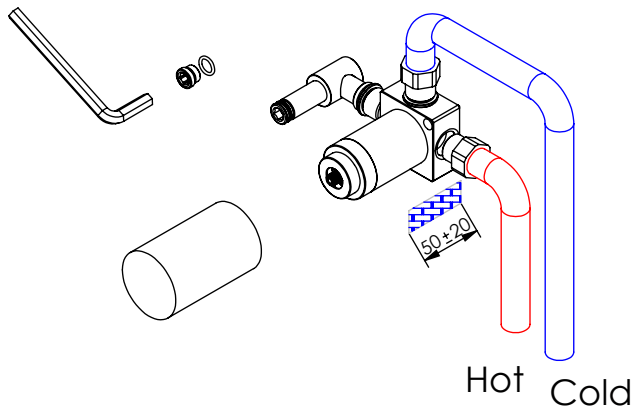

ESC. 1:5	Monocomando Embutir Sanita/Bidé Com Chuveiro Shut-Off			
Desenhou 03/09/2021	 <b>A S M T A P S</b> <sup>®</sup>			EL120
Rev: 1 31/03/2022	<small>W A T E R S O U L</small>			

Remove ref:101163 and 001367  
after test installation

ESC.  
1:3

Monocomando Embutir Sanita/Bidé  
Com Chuveiro Shut-Off

Desenhou  
03/09/2021  
Rev: 1  
31/03/2022

*ASMTAPS*  
WATER SOUL

EL120

Service:

	<p>MAX 80 C°</p> 
	<ul style="list-style-type: none"> <li> Adjustable Pliers</li> <li> 30mm</li> <li> Screw Driver</li> <li> Level</li> <li> 2 / 2.5 / 8mm</li> </ul>

Washbasin Mixer Installation Manual

2°

Conection:

3°

4°

Remove Protection:

5°

Maintenance: