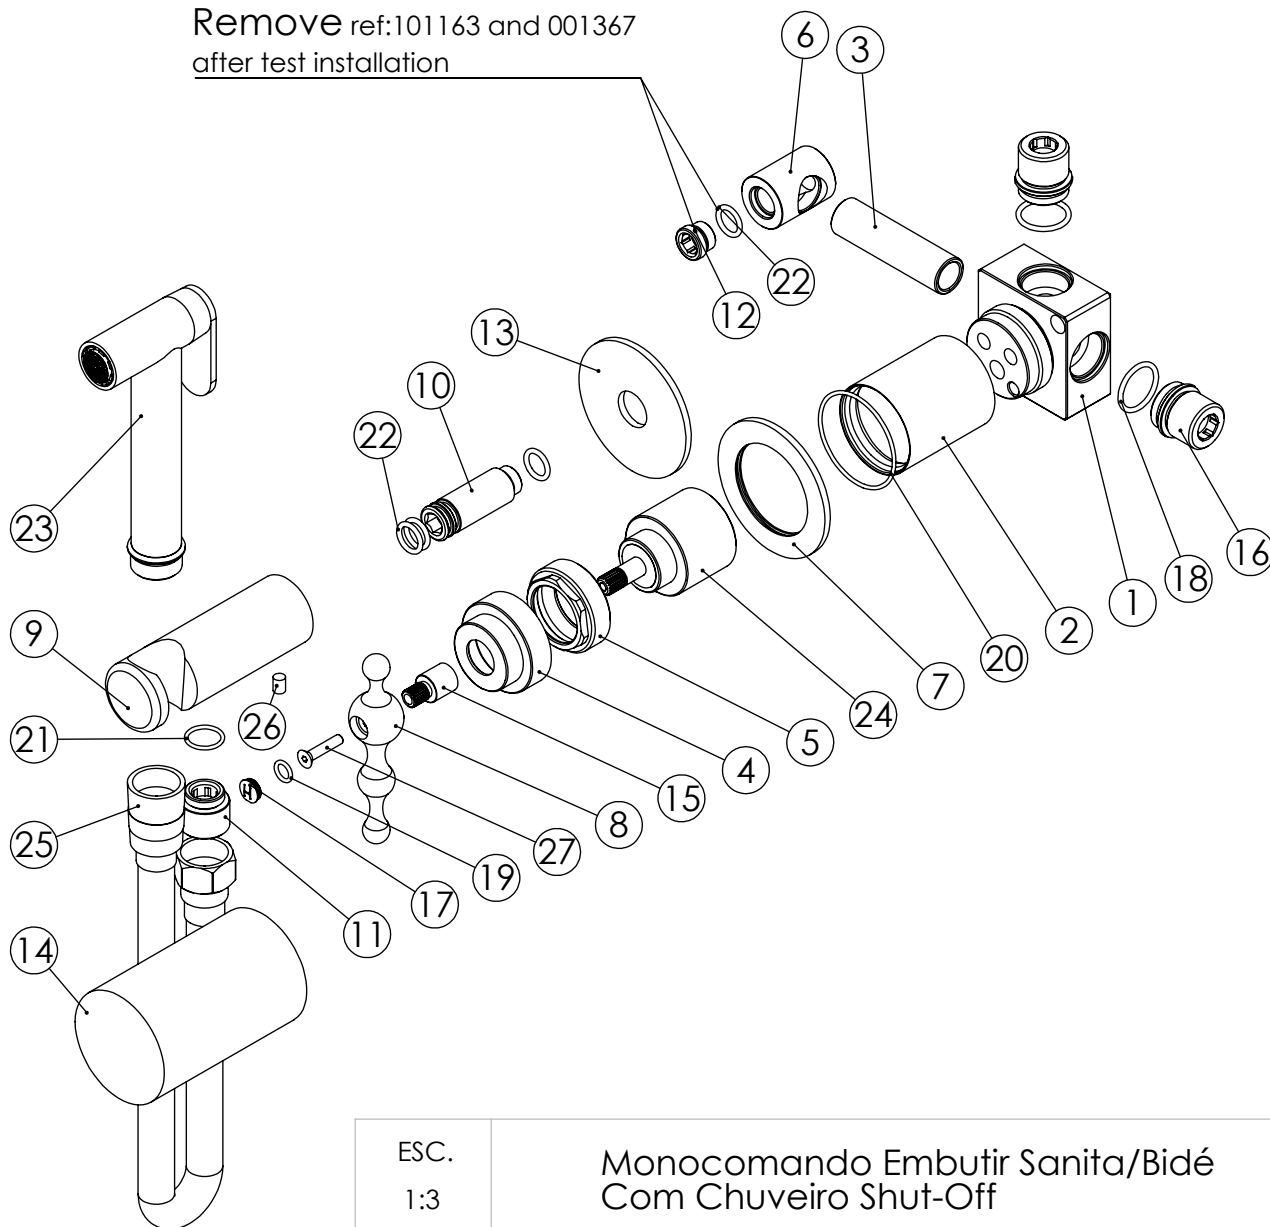

ESC. 1:5	Monocomando Embutir Sanita/Bidé Com Chuveiro Shut-Off			
Desenhou 03/09/2021	 <b>A S M T A P S</b> <sup>®</sup>			EL120
Rev: 1 31/03/2022	<small>W A T E R S O U L</small>			

Remove ref:101163 and 001367  
after test installation

ITEM NO.	DESCRIPTION	REF.	QTY.
1	Bloco Lavatório Parede	100113	1
2	Copo Cartuchos Embutidos	100040	1
3	Tubo Ligação Sanita_Bidé	100203	1
4	Porca Campanula Cartuxo Destr. Cruzeta	100861	1
5	Porca Campanula Cartuxo Cruzeta	100949	1
6	Casquilho Ligação Tubo-Bloco Embutido	100284	1
7	Espelho Parede P_SLIM090C1	100717	1
8	Manipulo Série Elegance	101132	1
9	Tomada Água Cilíndrica	100117	1
10	Ponteira de Tomada de Água	100202	1
11	Casquilho P_Base Chuveiro	100052	1
12	Taco Ponteira Bica Parede	101163	1
13	Pater Bica Cilíndrica Parede	100150	1
14	Box 1 Via 75x50x50	100611	1
15	Aumento Manipulo Cilíndrico Cartucho Distribuidor	100686	1
16	Casquilho G1-2 G1-2 Box	101183	2
17	Distico Hot Cold Elegance	101134	1
18	Orings 18.00x2.00 NBR 70	001383	2
19	Orings 6.50x1.60 NBR 70	001201	1
20	Orings 40.00x1.50 NBR 70	021286	1
21	Orings 13.00x1.50 NBR 70	001078	1
22	Orings 10.00x2.00 NBR 70	001367	4
23	Chuveiro Shut-Off	AC440	1
24	Cartucho 35 Progressivo	AC1340	1
25	Ligação Flexível Sanita/Bidé 1,2 MT	AC842	1
26	Perno Umbrako Din 914 M5-8 Inox A-2	09140500080IN	1
27	Parafuso Embeber M4x20	79910400200IN	1

ESC.  
1:3

Monocomando Embutir Sanita/Bidé  
Com Chuveiro Shut-Off

Desenhou  
03/09/2021  
Rev: 1  
31/03/2022

*ASMTAPS*  
WATER SOUL

EL120

Service:

	<p>MAX 80 C°</p> 
	<ul style="list-style-type: none"> <li> Adjustable Pliers</li> <li> 30mm</li> <li> Screw Driver</li> <li> Level</li> <li> 2 / 2.5 / 8mm</li> </ul>

Washbasin Mixer Installation Manual

2°

Conection:

3°

4°

Remove Protection:

5°

Maintenance: