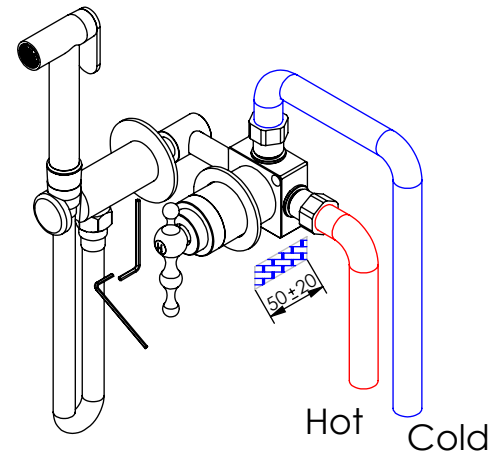

ESC. 1:5	Monocomando Embutir Sanita/Bidé Com Chuveiro Shut-Off			
Desenhou 03/09/2021	 <b>A S M T A P S</b> <sup>®</sup>			EL120
Rev: 1 31/03/2022	<small>W A T E R S O U L</small>			

Remove ref:101163 and 001367  
after test installation

ESC.  
1:3

Monocomando Embutir Sanita/Bidé  
Com Chuveiro Shut-Off

Desenhou  
03/09/2021  
Rev: 1  
31/03/2022

*ASMTAPS*  
WATER SOUL

EL120

Service:

	<p>MAX 80 C°</p> 
	<ul style="list-style-type: none"> <li> Adjustable Pliers</li> <li> 30mm</li> <li> Screw Driver</li> <li> Level</li> <li> 2 / 2.5 / 8mm</li> </ul>

Washbasin Mixer Installation Manual

2°

Conection:

3°

4°

Remove Protection:

5°

Maintenance: