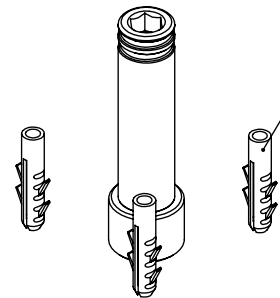

| | | | | |
|------------------------|---|--|-------|--|
| ESC. 1:5 | Misturadora Banheira Ao Chão Elegance | | | |
| Desenhou 19/07/2021 |  | | EL155 | |
| Rev: 0 | WATER SOUL | | | |

| ITEM NO. | DESCRIPTION | REF. | QTY. |
|----------|---|----------------|------|
| 1 | Canhão Superior Simples Banheira Chão CZ155 | 100945 | 2 |
| 2 | Tubo Banheira Chão CZ155 | 100954 | 2 |
| 3 | Tubo Inox Ø10 Banheira Chão CZ155 | 100953 | 2 |
| 4 | Casquilho Superior Coluna Termostática Cilíndrica | 100701 | 2 |
| 5 | Ponteira De Ligação ESQ150-155 | 100303 | 2 |
| 6 | Casquilho Ponteira Bica Parede | 100200 | 2 |
| 7 | Ponteira Bica Parede | 100038 | 2 |
| 8 | Chapa Fixação Lavatório Ao Chão Cilíndrica | 100406 | 2 |
| 9 | Embelezador Lavatório Ao Chão Cilíndrica | 100407 | 2 |
| 10 | Suporte Tubo Corpo Lavat. Chão Cilíndrica | 100405 | 2 |
| 11 | Vedante Sem Rede | 0079 | 2 |
| 12 | Orings 8.00x1.90 NBR 70 | 001349 | 4 |
| 13 | Orings 10.00x2.00 NBR 70 | 001367 | 6 |
| 14 | Orings 35.00x1.50 NBR 70 | 021477 | 2 |
| 15 | Misturadora Banheira | EL040 | 1 |
| 16 | Bucha Nylon Standard Nr. 6 | BNSTD060 | 8 |
| 17 | Parafuso Madeira 4x45 | 7505A0400350ZN | 8 |

| | | | | | | | |
|------------------------|---|--|-------|--|--|--|--|
| ESC. 1:5 | Misturadora Banheira Ao Chão Elegance | | | | | | |
| Desenhou 19/07/2021 |  | | EL155 | | | | |
| Rev: 1 | WATER SOUL | | | | | | |

Norma Montagem:

Atenção:
Buchas Abaixo (5mm)
da Superfície

| | | | | |
|-------------|---|--|-------|--|
| ESC. 1:2 | Misturadora Banheira Ao Chão Elegance | | | |
| 31/03/2022 |  ASM TAPS [®] WATER SOUL | | EL155 | |
| | | | | |