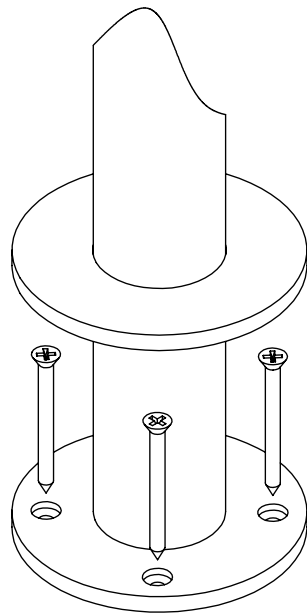

| | | | | |
|------------------------|---|--|-------|--|
| ESC. 1:5 | Misturadora Banheira Ao Chão Elegance | | | |
| Desenhou 19/07/2021 |  | | EL155 | |
| Rev: 0 | WATER SOUL | | | |

| ITEM NO. | DESCRIPTION | REF. | QTY. |
|----------|---|----------------|------|
| 1 | Canhão Superior Simples Banheira Chão CZ155 | 100945 | 2 |
| 2 | Tubo Banheira Chão CZ155 | 100954 | 2 |
| 3 | Tubo Inox Ø10 Banheira Chão CZ155 | 100953 | 2 |
| 4 | Casquilho Superior Coluna Termostática Cilíndrica | 100701 | 2 |
| 5 | Ponteira De Ligação ESQ150-155 | 100303 | 2 |
| 6 | Casquilho Ponteira Bica Parede | 100200 | 2 |
| 7 | Ponteira Bica Parede | 100038 | 2 |
| 8 | Chapa Fixação Lavatório Ao Chão Cilíndrica | 100406 | 2 |
| 9 | Embelezador Lavatório Ao Chão Cilíndrica | 100407 | 2 |
| 10 | Suporte Tubo Corpo Lavat. Chão Cilíndrica | 100405 | 2 |
| 11 | Vedante Sem Rede | 0079 | 2 |
| 12 | Orings 8.00x1.90 NBR 70 | 001349 | 4 |
| 13 | Orings 10.00x2.00 NBR 70 | 001367 | 6 |
| 14 | Orings 35.00x1.50 NBR 70 | 021477 | 2 |
| 15 | Misturadora Banheira | EL040 | 1 |
| 16 | Bucha Nylon Standard Nr. 6 | BNSTD060 | 8 |
| 17 | Parafuso Madeira 4x45 | 7505A0400350ZN | 8 |

| | | | | | | | |
|------------------------|---|--|-------|--|--|--|--|
| ESC. 1:5 | Misturadora Banheira Ao Chão Elegance | | | | | | |
| Desenhou 19/07/2021 |  | | EL155 | | | | |
| Rev: 1 | WATER SOUL | | | | | | |

Norma Montagem:

Atenção:
Buchas Abaixo (5mm)
da Superfície

| | | | | |
|-------------|---|--|-------|--|
| ESC. 1:2 | Misturadora Banheira Ao Chão Elegance | | | |
| 31/03/2022 |  ASM TAPS [®] WATER SOUL | | EL155 | |
| | | | | |