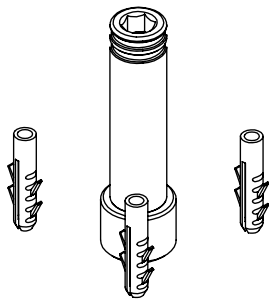

| | | | | |
|------------------------|---|--|-------|--|
| ESC. 1:5 | Misturadora Banheira Ao Chão Elegance | | | |
| Desenhou 19/07/2021 |  | | EL155 | |
| Rev: 0 | WATER SOUL | | | |

| ITEM NO. | DESCRIPTION | REF. | QTY. |
|----------|---|----------------|------|
| 1 | Canhão Superior Simples Banheira Chão CZ155 | 100945 | 2 |
| 2 | Tubo Banheira Chão CZ155 | 100954 | 2 |
| 3 | Tubo Inox Ø10 Banheira Chão CZ155 | 100953 | 2 |
| 4 | Casquilho Superior Coluna Termostática Cilíndrica | 100701 | 2 |
| 5 | Ponteira De Ligação ESQ150-155 | 100303 | 2 |
| 6 | Casquilho Ponteira Bica Parede | 100200 | 2 |
| 7 | Ponteira Bica Parede | 100038 | 2 |
| 8 | Chapa Fixação Lavatório Ao Chão Cilíndrica | 100406 | 2 |
| 9 | Embelezador Lavatório Ao Chão Cilíndrica | 100407 | 2 |
| 10 | Suporte Tubo Corpo Lavat. Chão Cilíndrica | 100405 | 2 |
| 11 | Vedante Sem Rede | 0079 | 2 |
| 12 | Orings 8.00x1.90 NBR 70 | 001349 | 4 |
| 13 | Orings 10.00x2.00 NBR 70 | 001367 | 6 |
| 14 | Orings 35.00x1.50 NBR 70 | 021477 | 2 |
| 15 | Misturadora Banheira | EL040 | 1 |
| 16 | Bucha Nylon Standard Nr. 6 | BNSTD060 | 8 |
| 17 | Parafuso Madeira 4x45 | 7505A0400350ZN | 8 |

| | | | | | | | |
|------------------------|---|--|-------|--|--|--|--|
| ESC. 1:5 | Misturadora Banheira Ao Chão Elegance | | | | | | |
| Desenhou 19/07/2021 |  | | EL155 | | | | |
| Rev: 1 | WATER SOUL | | | | | | |

Norma Montagem:

Atenção:
Buchas Abaixo (5mm)
da Superfície

| | | | | |
|-------------|---|--|-------|--|
| ESC. 1:2 | Misturadora Banheira Ao Chão Elegance | | | |
| 31/03/2022 |  ASM TAPS [®] WATER SOUL | | EL155 | |
| | | | | |