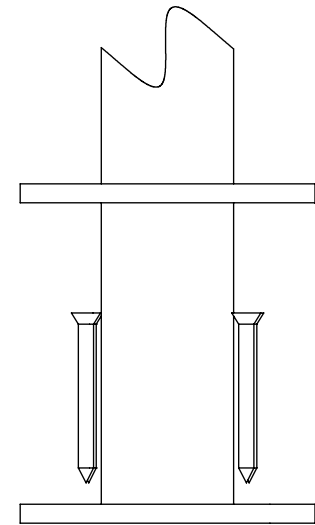

| | | | | |
|------------------------|---|--|-------|--|
| ESC. 1:5 | Misturadora Banheira Ao Chão Elegance | | | |
| Desenhou 19/07/2021 |  | | EL155 | |
| Rev: 0 | WATER SOUL | | | |

| ITEM NO. | DESCRIPTION | REF. | QTY. |
|----------|---|----------------|------|
| 1 | Canhão Superior Simples Banheira Chão CZ155 | 100945 | 2 |
| 2 | Tubo Banheira Chão CZ155 | 100954 | 2 |
| 3 | Tubo Inox Ø10 Banheira Chão CZ155 | 100953 | 2 |
| 4 | Casquilho Superior Coluna Termostática Cilíndrica | 100701 | 2 |
| 5 | Ponteira De Ligação ESQ150-155 | 100303 | 2 |
| 6 | Casquilho Ponteira Bica Parede | 100200 | 2 |
| 7 | Ponteira Bica Parede | 100038 | 2 |
| 8 | Chapa Fixação Lavatório Ao Chão Cilíndrica | 100406 | 2 |
| 9 | Embelezador Lavatório Ao Chão Cilíndrica | 100407 | 2 |
| 10 | Suporte Tubo Corpo Lavat. Chão Cilíndrica | 100405 | 2 |
| 11 | Vedante Sem Rede | 0079 | 2 |
| 12 | Orings 8.00x1.90 NBR 70 | 001349 | 4 |
| 13 | Orings 10.00x2.00 NBR 70 | 001367 | 6 |
| 14 | Orings 35.00x1.50 NBR 70 | 021477 | 2 |
| 15 | Misturadora Banheira | EL040 | 1 |
| 16 | Bucha Nylon Standard Nr. 6 | BNSTD060 | 8 |
| 17 | Parafuso Madeira 4x45 | 7505A0400350ZN | 8 |

| | | | | | | | |
|------------------------|---|--|-------|--|--|--|--|
| ESC. 1:5 | Misturadora Banheira Ao Chão Elegance | | | | | | |
| Desenhou 19/07/2021 |  | | EL155 | | | | |
| Rev: 1 | WATER SOUL | | | | | | |

Norma Montagem:

Atenção:
Buchas Abaixo (5mm)
da Superfície

| | | | | |
|-------------|---|--|-------|--|
| ESC. 1:2 | Misturadora Banheira Ao Chão Elegance | | | |
| 31/03/2022 |  ASM TAPS [®] WATER SOUL | | EL155 | |
| | | | | |