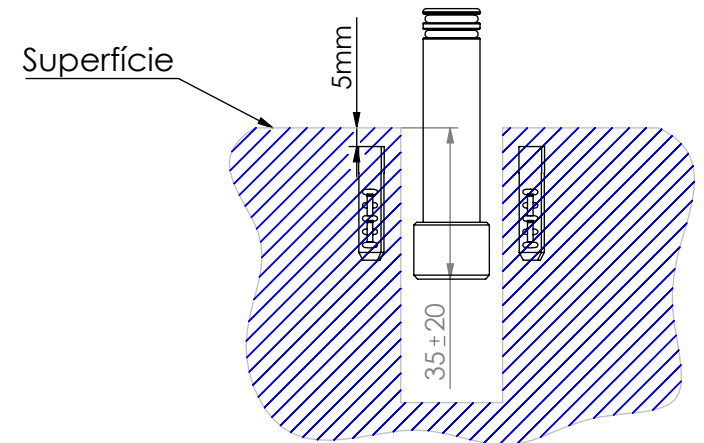

| | | | | |
|------------------------|---|--|-------|--|
| ESC. 1:5 | Misturadora Banheira Ao Chão Elegance | | | |
| Desenhou 19/07/2021 |  | | EL155 | |
| Rev: 0 | WATER SOUL | | | |

| ITEM NO. | DESCRIPTION | REF. | QTY. |
|----------|---|----------------|------|
| 1 | Canhão Superior Simples Banheira Chão CZ155 | 100945 | 2 |
| 2 | Tubo Banheira Chão CZ155 | 100954 | 2 |
| 3 | Tubo Inox Ø10 Banheira Chão CZ155 | 100953 | 2 |
| 4 | Casquilho Superior Coluna Termostática Cilíndrica | 100701 | 2 |
| 5 | Ponteira De Ligação ESQ150-155 | 100303 | 2 |
| 6 | Casquilho Ponteira Bica Parede | 100200 | 2 |
| 7 | Ponteira Bica Parede | 100038 | 2 |
| 8 | Chapa Fixação Lavatório Ao Chão Cilíndrica | 100406 | 2 |
| 9 | Embelezador Lavatório Ao Chão Cilíndrica | 100407 | 2 |
| 10 | Suporte Tubo Corpo Lavat. Chão Cilíndrica | 100405 | 2 |
| 11 | Vedante Sem Rede | 0079 | 2 |
| 12 | Orings 8.00x1.90 NBR 70 | 001349 | 4 |
| 13 | Orings 10.00x2.00 NBR 70 | 001367 | 6 |
| 14 | Orings 35.00x1.50 NBR 70 | 021477 | 2 |
| 15 | Misturadora Banheira | EL040 | 1 |
| 16 | Bucha Nylon Standard Nr. 6 | BNSTD060 | 8 |
| 17 | Parafuso Madeira 4x45 | 7505A0400350ZN | 8 |

| | | | | | | | |
|------------------------|---|--|-------|--|--|--|--|
| ESC. 1:5 | Misturadora Banheira Ao Chão Elegance | | | | | | |
| Desenhou 19/07/2021 |  | | EL155 | | | | |
| Rev: 1 | WATER SOUL | | | | | | |

Norma Montagem:

Atenção:
Buchas Abaixo (5mm)
da Superfície

| | | | | |
|-------------|---|--|-------|--|
| ESC. 1:2 | Misturadora Banheira Ao Chão Elegance | | | |
| 31/03/2022 |  ASM TAPS [®] WATER SOUL | | EL155 | |
| | | | | |