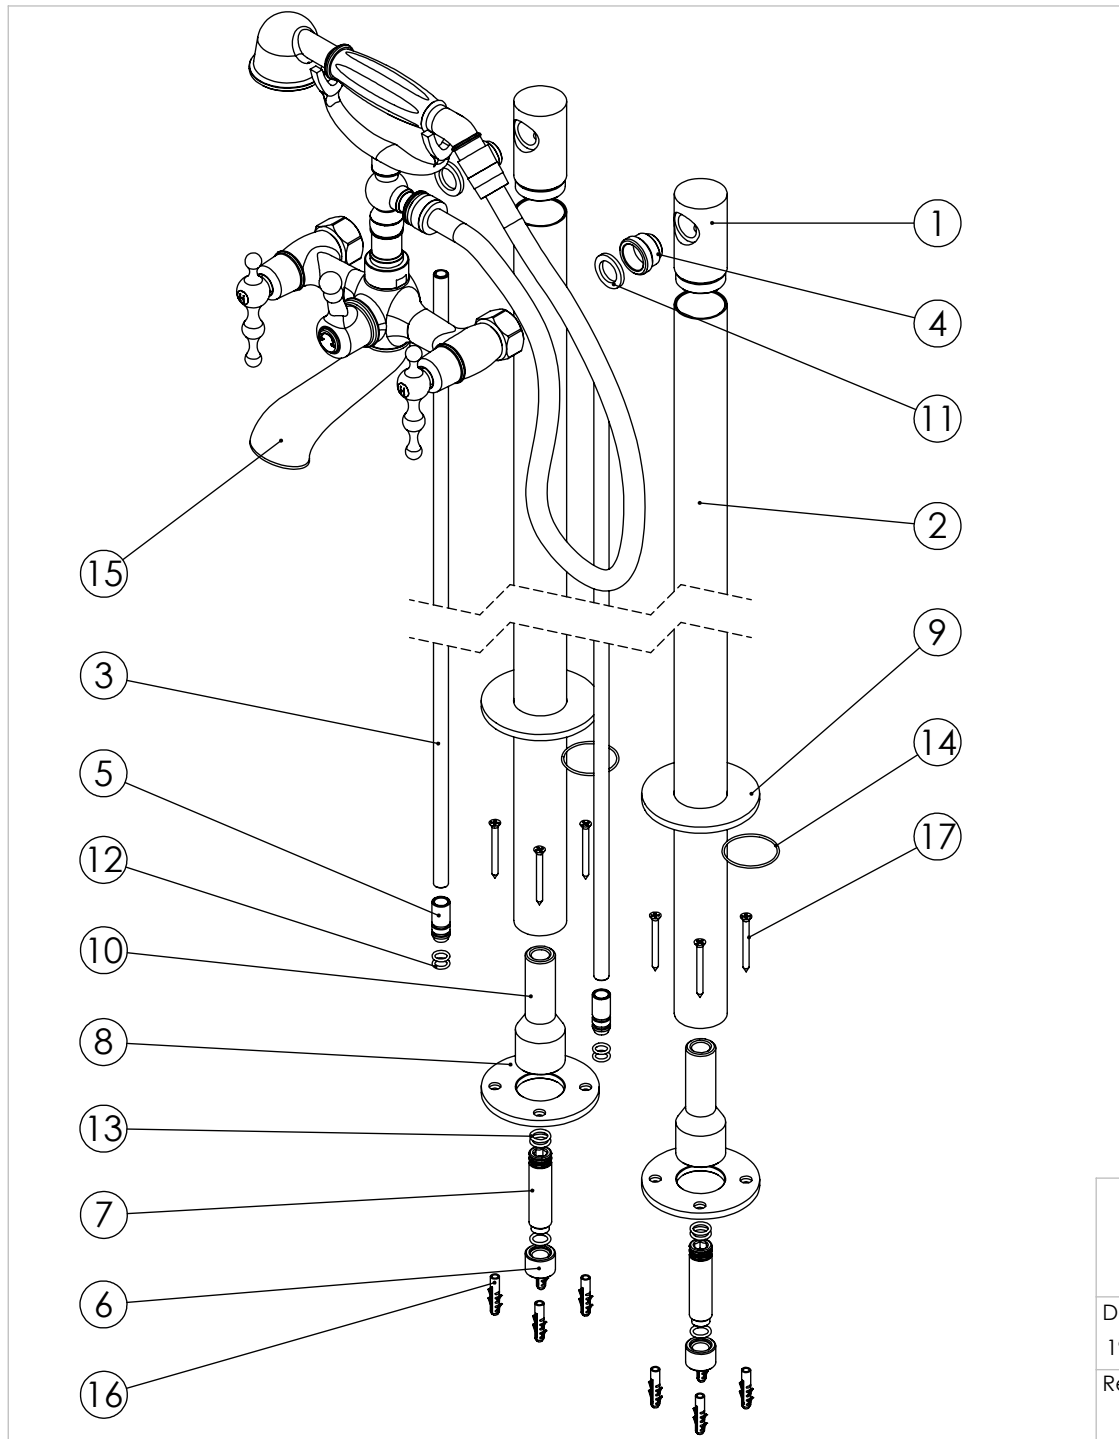

| | | | | |
|------------------------|---|--|-------|--|
| ESC. 1:5 | Misturadora Banheira Ao Chão Elegance | | | |
| Desenhou 19/07/2021 |  | | EL155 | |
| Rev: 0 | WATER SOUL | | | |

| ITEM NO. | DESCRIPTION | REF. | QTY. |
|----------|---|----------------|------|
| 1 | Canhão Superior Simples Banheira Chão CZ155 | 100945 | 2 |
| 2 | Tubo Banheira Chão CZ155 | 100954 | 2 |
| 3 | Tubo Inox Ø10 Banheira Chão CZ155 | 100953 | 2 |
| 4 | Casquilho Superior Coluna Termostática Cilíndrica | 100701 | 2 |
| 5 | Ponteira De Ligação ESQ150-155 | 100303 | 2 |
| 6 | Casquilho Ponteira Bica Parede | 100200 | 2 |
| 7 | Ponteira Bica Parede | 100038 | 2 |
| 8 | Chapa Fixação Lavatório Ao Chão Cilíndrica | 100406 | 2 |
| 9 | Embelezador Lavatório Ao Chão Cilíndrica | 100407 | 2 |
| 10 | Suporte Tubo Corpo Lavat. Chão Cilíndrica | 100405 | 2 |
| 11 | Vedante Sem Rede | 0079 | 2 |
| 12 | Orings 8.00x1.90 NBR 70 | 001349 | 4 |
| 13 | Orings 10.00x2.00 NBR 70 | 001367 | 6 |
| 14 | Orings 35.00x1.50 NBR 70 | 021477 | 2 |
| 15 | Misturadora Banheira | EL040 | 1 |
| 16 | Bucha Nylon Standard Nr. 6 | BNSTD060 | 8 |
| 17 | Parafuso Madeira 4x45 | 7505A0400350ZN | 8 |

| | | | | | | | |
|------------------------|---|--|-------|--|--|--|--|
| ESC. 1:5 | Misturadora Banheira Ao Chão Elegance | | | | | | |
| Desenhou 19/07/2021 |  | | EL155 | | | | |
| Rev: 1 | WATER SOUL | | | | | | |

Norma Montagem:

Atenção:
Buchas Abaixo (5mm)
da Superfície

| | | | | |
|-------------|---|--|-------|--|
| ESC. 1:2 | Misturadora Banheira Ao Chão Elegance | | | |
| 31/03/2022 |  ASM TAPS [®] WATER SOUL | | EL155 | |
| | | | | |