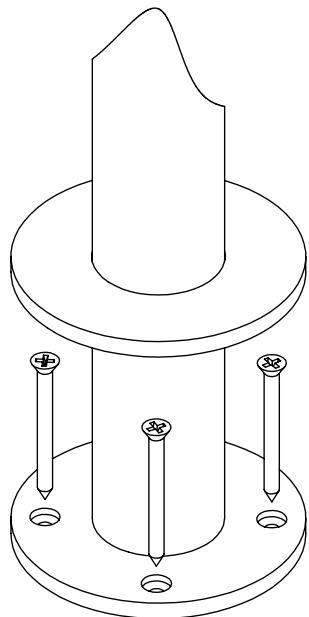

| | | | | |
|------------------------|---|--|-------|--|
| ESC. 1:5 | Misturadora Banheira Ao Chão Elegance | | | |
| Desenhou 19/07/2021 |  | | EL155 | |
| Rev: 0 | WATER SOUL | | | |

| ITEM NO. | DESCRIPTION | REF. | QTY. |
|----------|---|----------------|------|
| 1 | Canhão Superior Simples Banheira Chão CZ155 | 100945 | 2 |
| 2 | Tubo Banheira Chão CZ155 | 100954 | 2 |
| 3 | Tubo Inox Ø10 Banheira Chão CZ155 | 100953 | 2 |
| 4 | Casquilho Superior Coluna Termostática Cilíndrica | 100701 | 2 |
| 5 | Ponteira De Ligação ESQ150-155 | 100303 | 2 |
| 6 | Casquilho Ponteira Bica Parede | 100200 | 2 |
| 7 | Ponteira Bica Parede | 100038 | 2 |
| 8 | Chapa Fixação Lavatório Ao Chão Cilíndrica | 100406 | 2 |
| 9 | Embelezador Lavatório Ao Chão Cilíndrica | 100407 | 2 |
| 10 | Suporte Tubo Corpo Lavat. Chão Cilíndrica | 100405 | 2 |
| 11 | Vedante Sem Rede | 0079 | 2 |
| 12 | Orings 8.00x1.90 NBR 70 | 001349 | 4 |
| 13 | Orings 10.00x2.00 NBR 70 | 001367 | 6 |
| 14 | Orings 35.00x1.50 NBR 70 | 021477 | 2 |
| 15 | Misturadora Banheira | EL040 | 1 |
| 16 | Bucha Nylon Standard Nr. 6 | BNSTD060 | 8 |
| 17 | Parafuso Madeira 4x45 | 7505A0400350ZN | 8 |

| | | | | | | | |
|------------------------|---|--|-------|--|--|--|--|
| ESC. 1:5 | Misturadora Banheira Ao Chão Elegance | | | | | | |
| Desenhou 19/07/2021 |  | | EL155 | | | | |
| Rev: 1 | WATER SOUL | | | | | | |

Norma Montagem:

Atenção:
Buchas Abaixo (5mm)
da Superfície

| | | | | |
|-------------|---|--|-------|--|
| ESC. 1:2 | Misturadora Banheira Ao Chão Elegance | | | |
| 31/03/2022 |  ASM TAPS [®] WATER SOUL | | EL155 | |
| | | | | |