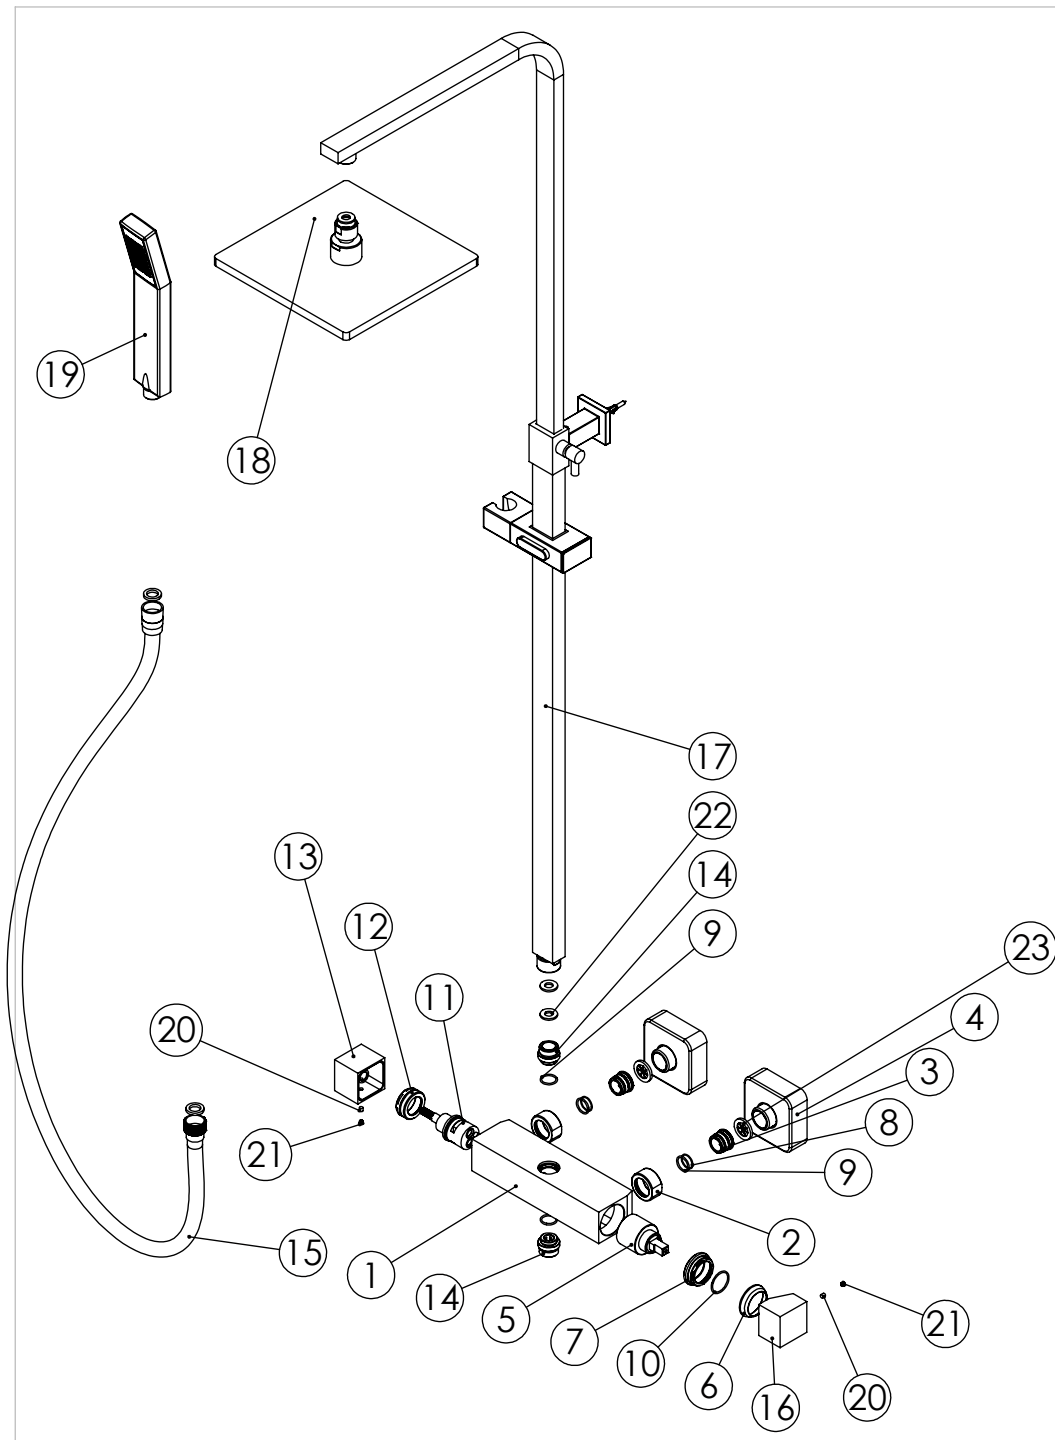

ESC. 1:9	Monocomando Duche Coluna Telescópica Eco	
Desenhou 27/01/2021		ESQ140ECO
Rev: 2 26/09/2022		

ITEM NO.	DESCRIPTION	REF.	QTY.
1	Corpo Coluna Chuveiro Fundição QUAD140	101078	1
2	Porca Misturadora Cilíndrico	100056	2
3	Sede Misturadora Cilíndrica	100179	2
4	Kit Espelho Minimalista C-Excêntrico H50 Quadrado	AC1710	2
5	Cartucho 35	AC540A	1
6	Campânula Porca M37x1,5	100880	1
7	Porca M37x1,5_C_Oring	100881	1
8	Orings 15.00x1.00 NBR	001029	2
9	Orings 15.10x1.60 NBR 70	001210	4
10	Orings 23.00x1.50 NBR 70	001098	1
11	Cartucho distribuidor Termostática	AC1180	1
12	Porca Cartucho Distribuidor Termostáticas M32x1,5	100646	1
13	Manípulo Distribuidor Colunas 40 Quadrado	101095	1
14	Casquilho Inferior Coluna Termostática Cilíndrica	100702	2
15	Extensível Ligação Chuveiro 1.70 MT Cromo	AC800A	1
16	Manípulo Nascente	AC620	1
17	Coluna Rectangular Telescópica ECO Simples	CL004-ECO	1
18	Chuveiro Teto Quadrado ABS	AC080B	1
19	Chuveiro De Mão Rectangular Com Anti-Calcário	AC450	1
20	Perno Umbrako Din 914 M4-5 Inox A-2	09140400050IN	2
21	Dístico em ABS de 5.5mm Cromado	LH-PLCR4	2
22	Vedante Sem Rede G1-2	044	1
23	Vedante Com Rede	0047	2

ESC. 1:8	<h2>Monocomando Duche Coluna Telescópica Eco</h2>	
Desenhou 27/01/2021		<h1>ESQ140ECO</h1>
Rev: 2 26/09/2022		