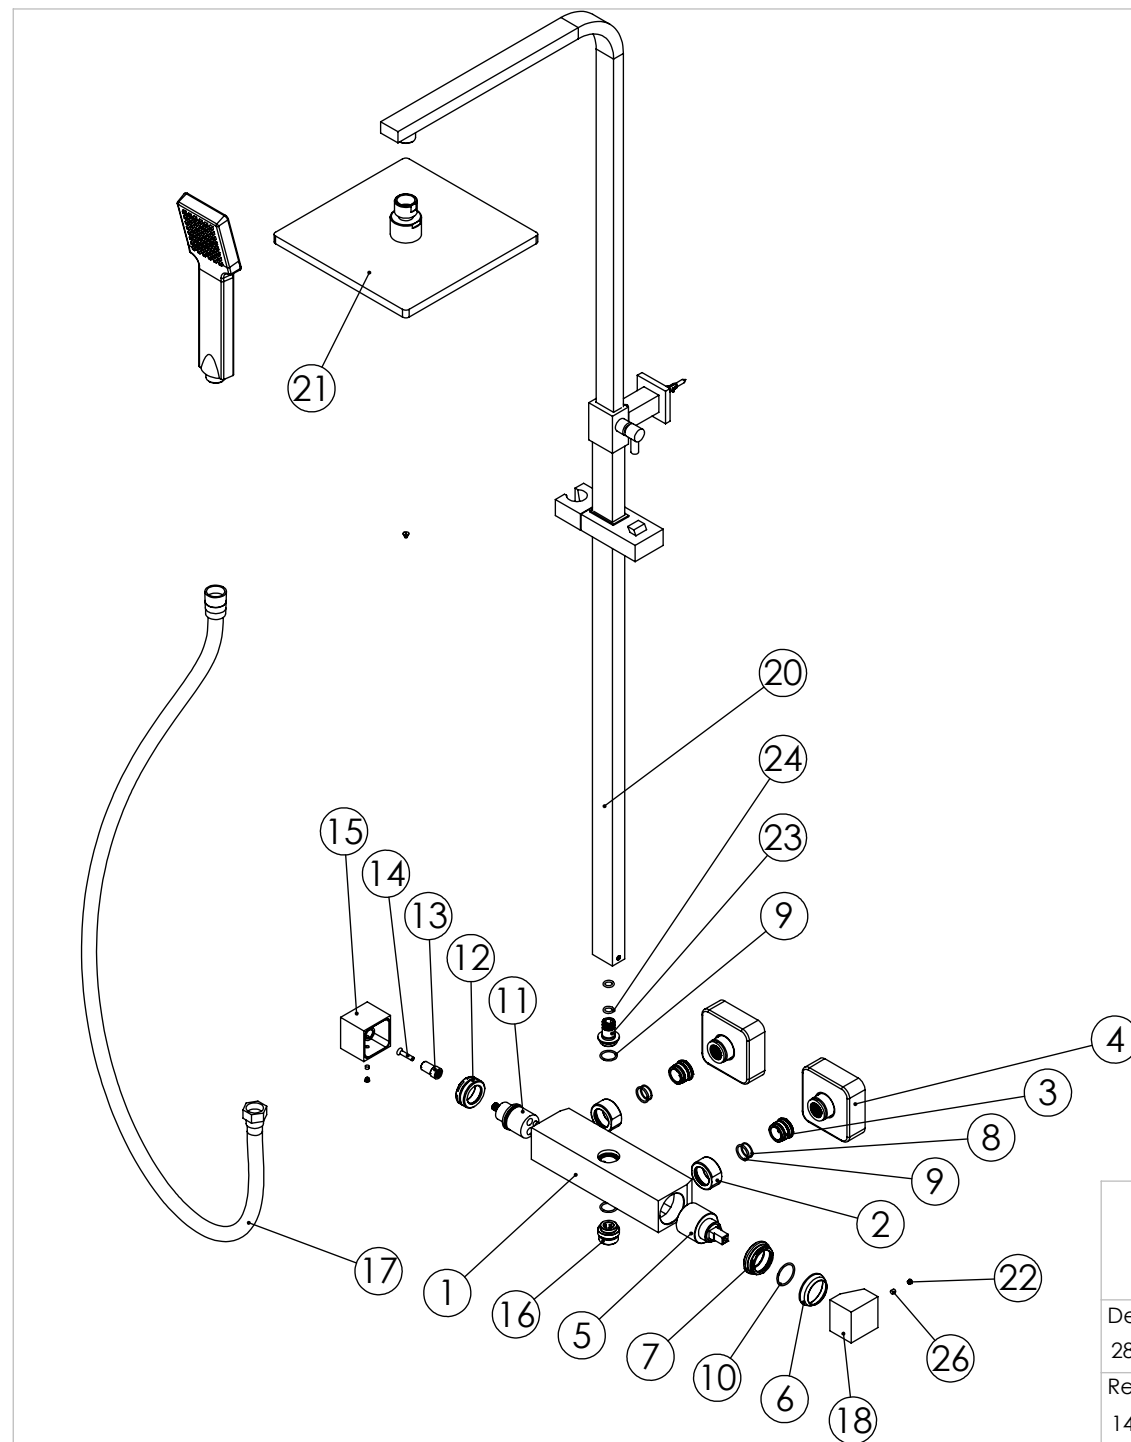

ESC. 1:9	Coluna Telescopica Quadrada Preto Mate Completa		
Desenhou 28/10/2020		ESQ140ECOPR	
Rev: 1 14/04/2022			

ITEM NO.	DESCRIPTION	REF.	QTY.
1	Corpo Coluna Chuveiro Fundição QUAD140	101078	1
2	Porca Misturadora Cilindrico	100056	2
3	Sede Misturadora Cilindrica	100179	2
4	Kif Espelho Minimalista C-Excêntrico H50 Quadrado	AC1710	2
5	Cartucho 35	AC540A	1
6	Campânula Porca M37x1,5	100880	1
7	Porca M37x1,5 C_Oring	100881	1
8	Orings 15.00x1.00 NBR	001029	2
9	Orings 15.10x1.60 NBR 70	001210	4
10	Orings 23.00x1.50 NBR 70	001098	1
11	Cartucho distribuidor Termostática	AC1180	1
12	Porca Cartucho Distribuidor Termostáticas M32x1,5	100646	1
13	Aumento Manipulo Quadrado Distribuidor Termostático	100685	1
14	Parafuso Embeber M4x20	79910400200IN	1
15	Manípulo Distribuidor Colunas 40 Quadrado	101095	1
16	Casquilho Inferior Coluna Termostática Cilindrica	100702	1
17	Ligação Banheira Duche 1,75 MT Cromolux	AC780	1
18	Manipulo Nascente	AC620	1
19	Perno Umbrako Din 914 M4-4 Inox A-2	09140400040IN	1
20	Coluna Telescopica Quadrada Preto Mate Completa	LH-CL018-P-SM	1
21	Chuveiro Teto Quadrado ABS	AC080B	1
22	Dístico em ABS de 5.5mm Cromado	LH-FLCR4	2
23	Casquilho Ligação Coluna ESC140ECOPR	101096	1
24	Orings 8.00x1.90 NBR 70	001349	2
26	Perno Umbrako Din 914 M4-5 Inox A-2	09140400050IN	1

ESC.
1:8

Coluna Telescopica Quadrada
Preto Mate Completa

Desenhou
28/10/2020
Rev: 1
14/04/2022

ESQ140ECOPR