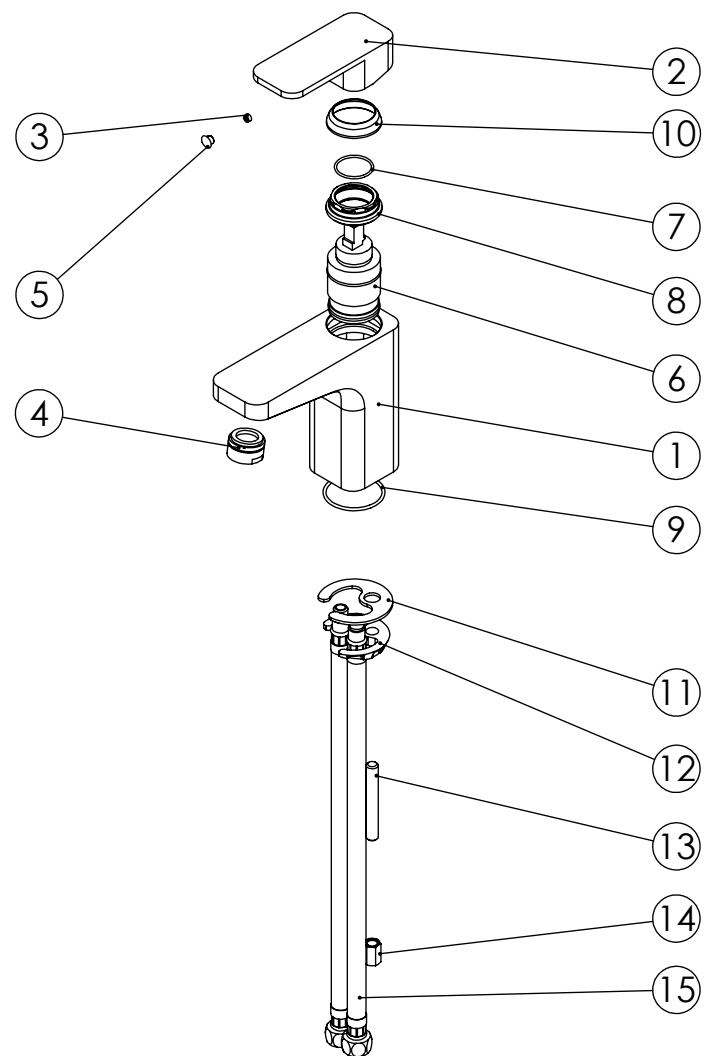

ESC. 1:2	Monocomando Lavatório			
Desenhou 02/11/2020	 A S M T A P S [®]			MOON010
Rev: 1 19/04/2022	<small>W A T E R S O U L</small>			

ITEM NO.	DESCRIPTION	REF.	QTY.
1	Corpo Lavatório Moon	100799	1
2	Manípulo Moon	100927	1
3	Perno Umbrako Din 914 M5-4 Inox A-2	09160500040IN	1
4	Perlador Honeycomb M24x1 MOON010	AC1910	1
5	Dístico Ø6,5	LH-TP004CR	1
6	Cartucho 35 Due Águas Livres Longo	AC1510	1
7	Orings 23.00x1.50 NBR 70	001098	1
8	Porca M37x1,5 C_Oring	100881	1
9	Orings 37.00x2 NBR 70	001421	1
10	Campânula Porca M37x1,5	100880	1
11	Vedação Da Ferradura	AC840	1
12	Ferradura	AC840	1
13	Perno Fixação Monoblocos 60mm	101080	1
14	Fêmea Fixação M8	AC844	1
15	Ligaçãõ 350mm M10x1 G3x8	AC846	2

ESC. 1:5	Monocomando Lavatório			
Desenhou 02/11/2020				MOON010
Rev: 1 19/04/2022				