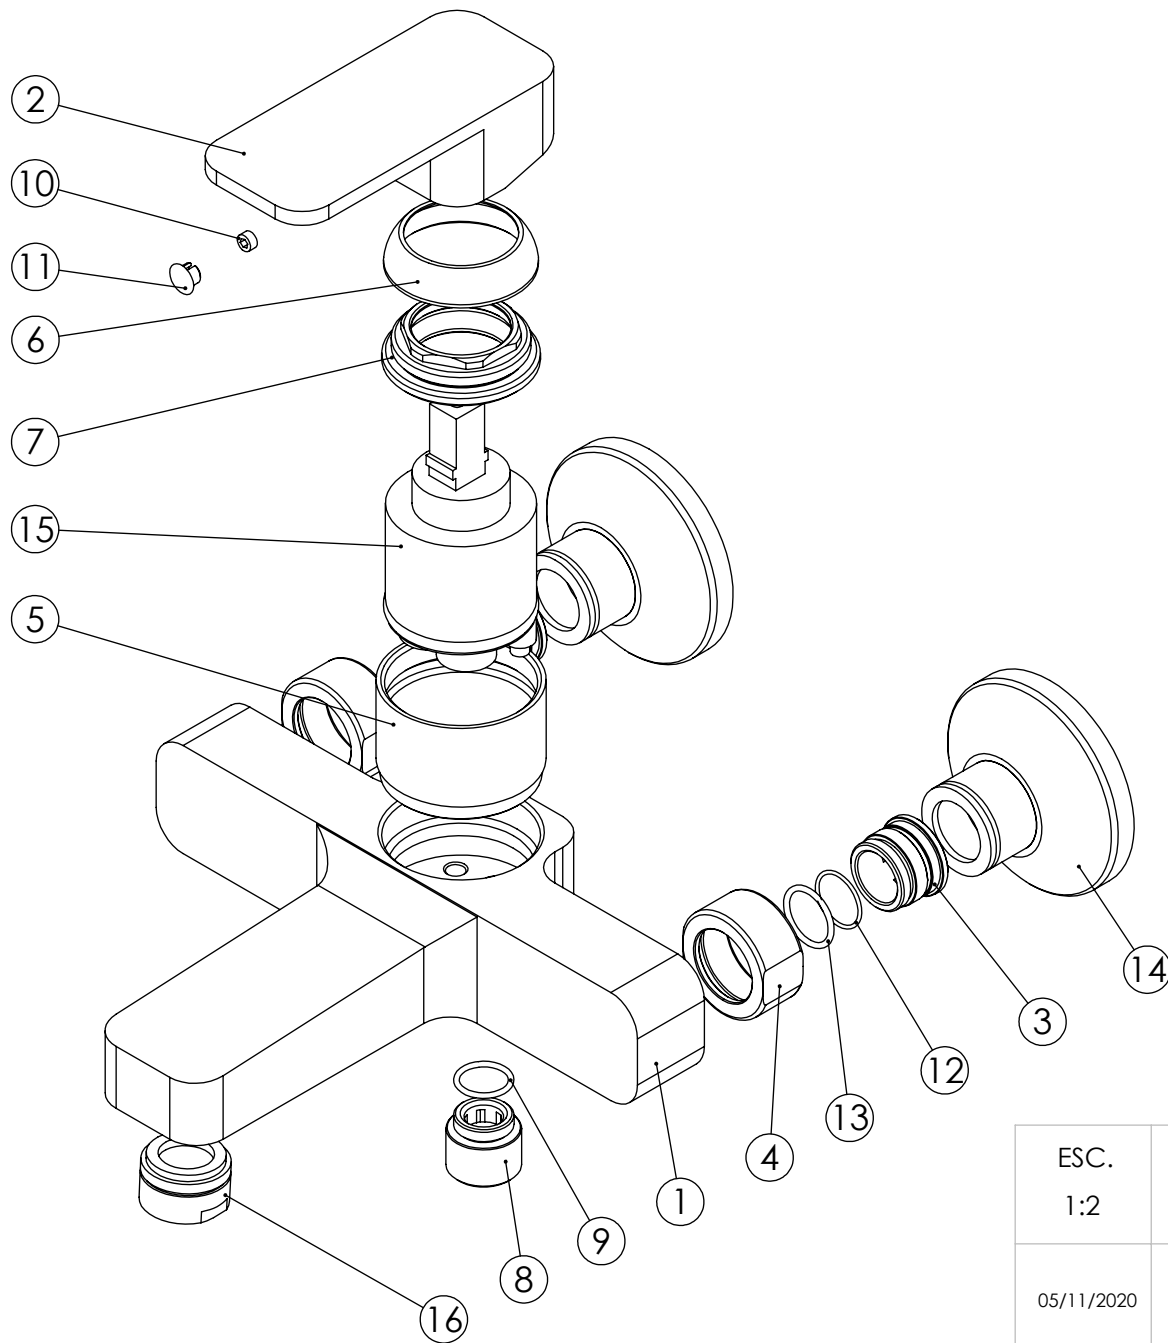

ESC. 1:2	Monocomando Banheira			
05/11/2020	 ASM TAPS [®] WATER SOUL		MOON040	

ITEM NO.	DESCRIPTION	REF.	QTY.
1	Corpo Banheira MOON	100872	1
2	Manipulo Banheira MOON	101099	1
3	Sede Misturadora Cilindrica	100179	2
4	Porca Misturadora Cilindrico	100056	2
5	Campanula Banheira MOON	101097	1
6	Campânula M37x1,5 MOON140	100957	1
7	Porca M42x1,5 M37x1,5	100956	1
8	Casquilho P_Base Chuveiro	100052	1
9	Orings 13.00x1.50 NBR 70	001078	1
10	Perno Umbrako Din 914 M5-4 Inox A-2	09160500040IN	1
11	Dístico Ø6,5	LH-TP004CR	1
12	Orings 15.00x1.00 NBR	001029	2
13	Orings 15.10x1.60 NBR 70	001210	2
14	Kit Espelho C/Exêntrico H50	AC1850	2
15	Cartucho 40 BSD Banheira MOON	AC1870	1
16	Perlator 24x1 22-25 Litros Cromado Longo	AC1090	1