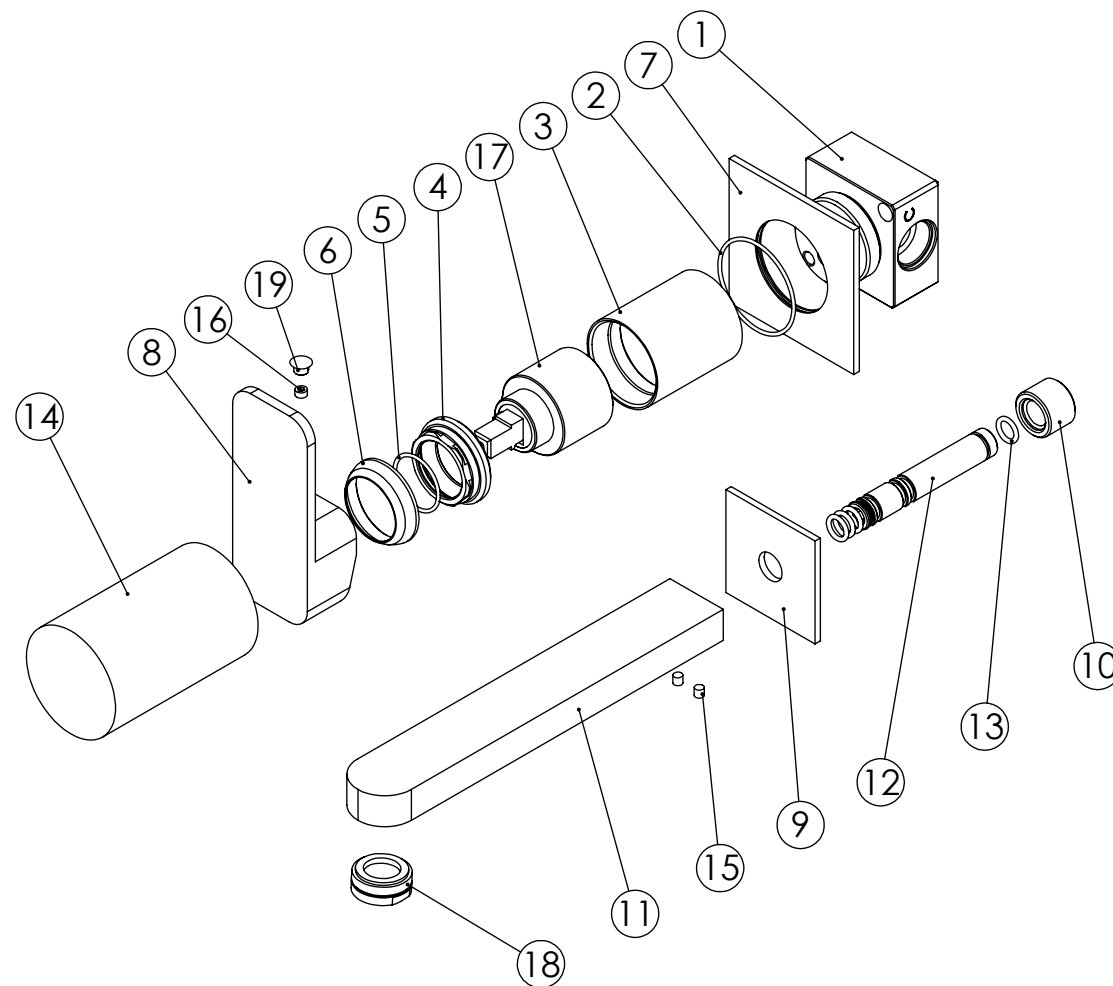

ESC. 1:2	Monocomando Embutir Lavatório			
Desenhou 02/11/2020				MOON070A
Rev: 2 05/07/2022				

ITEM NO.	DESCRIPTION	REF.	QTY.
1	Bloco 1 Via	100025	1
2	Orings 40.00x1.50 NBR 70	021286	1
3	Copo Cartuchos Embutidos	100040	1
4	Porca M37x1,5 C_Oring	100881	1
5	Orings 23.00x1.50 NBR 70	001098	1
6	Campânula Porca M37x1,5	100880	1
7	Espelho 1 Via Quadrada	100275	1
8	Manípulo Moon	100927	1
9	Pater Mist. Embutir Urban	100246	1
10	Casquilho Ponteira Bica Parede	100200	1
11	Bica Parede Bracara 190mm	100502	1
12	Ponteira Bica Parede Urban	100288	1
13	Orings 8.00x1.90 NBR 70	001349	5
14	Box 1 Via 75x50x50	100611	1
15	Perno Umbrako Din 914 M4-5 Inox A-2	09140400050IN	2
16	Perno Umbrako Din 914 M5-4 Inox A-2	09160500040IN	1
17	Cartucho 35	AC540A	1
18	Perlator 24x1 Min. Slim	AC1320	1
19	Dístico Ø6,5	LH-TP004CR	1

ESC. 1:3	Monocomando Embutir Lavatório	
Desenhou 02/11/2020		MOON070A
Rev: 2 05/07/2022		

Service:

-  Adjustable Pliers
-  Screw Driver
-  24/25
-  Level
-  2 / ... / 8mm

Washbasin Mixer Installation Manual

2°

Conection:

3°

Fixed:

4°

Remove Protection:

5°

Maintenance: