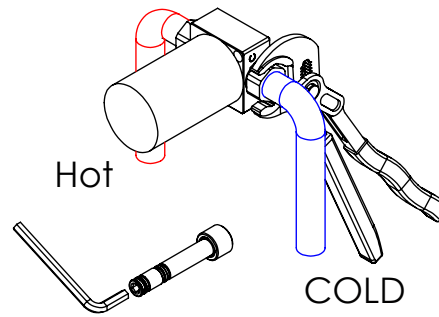

ESC. 1:2	Monocomando Embutir Lavatório			
Desenhou 02/11/2020				MOON070A
Rev: 2 05/07/2022				

ITEM NO.	DESCRIPTION	REF.	QTY.
1	Bloco 1 Via	100025	1
2	Orings 40.00x1.50 NBR 70	021286	1
3	Copo Cartuchos Embutidos	100040	1
4	Porca M37x1,5 C_Oring	100881	1
5	Orings 23.00x1.50 NBR 70	001098	1
6	Campânula Porca M37x1,5	100880	1
7	Espelho 1 Via Quadrada	100275	1
8	Manípulo Moon	100927	1
9	Pater Mist. Embutir Urban	100246	1
10	Casquilho Ponteira Bica Parede	100200	1
11	Bica Parede Bracara 190mm	100502	1
12	Ponteira Bica Parede Urban	100288	1
13	Orings 8.00x1.90 NBR 70	001349	5
14	Box 1 Via 75x50x50	100611	1
15	Perno Umbrako Din 914 M4-5 Inox A-2	09140400050IN	2
16	Perno Umbrako Din 914 M5-4 Inox A-2	09160500040IN	1
17	Cartucho 35	AC540A	1
18	Perlator 24x1 Min. Slim	AC1320	1
19	Dístico Ø6,5	LH-TP004CR	1

ESC. 1:3	Monocomando Embutir Lavatório	
Desenhou 02/11/2020		MOON070A
Rev: 2 05/07/2022		

Service:

-  Adjustable Pliers
-  Screw Driver
-  24/25
-  Level
-  2 / ... / 8mm

Washbasin Mixer Installation Manual

2°

Conection:

3°

Fixed:

4°

Remove Protection:

5°

Maintenance: