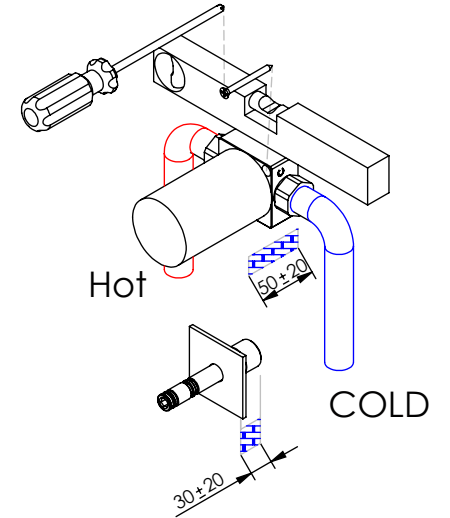

ESC. 1:2	Monocomando Embutir Lavatório			
Desenhou 02/11/2020				MOON070A
Rev: 2 05/07/2022				

ITEM NO.	DESCRIPTION	REF.	QTY.
1	Bloco 1 Via	100025	1
2	Orings 40.00x1.50 NBR 70	021286	1
3	Copo Cartuchos Embutidos	100040	1
4	Porca M37x1,5 C_Oring	100881	1
5	Orings 23.00x1.50 NBR 70	001098	1
6	Campânula Porca M37x1,5	100880	1
7	Espelho 1 Via Quadrada	100275	1
8	Manípulo Moon	100927	1
9	Pater Mist. Embutir Urban	100246	1
10	Casquilho Ponteira Bica Parede	100200	1
11	Bica Parede Bracara 190mm	100502	1
12	Ponteira Bica Parede Urban	100288	1
13	Orings 8.00x1.90 NBR 70	001349	5
14	Box 1 Via 75x50x50	100611	1
15	Perno Umbrako Din 914 M4-5 Inox A-2	09140400050IN	2
16	Perno Umbrako Din 914 M5-4 Inox A-2	09160500040IN	1
17	Cartucho 35	AC540A	1
18	Perlator 24x1 Min. Slim	AC1320	1
19	Dístico Ø6,5	LH-TP004CR	1

ESC. 1:3	Monocomando Embutir Lavatório	
Desenhou 02/11/2020		MOON070A
Rev: 2 05/07/2022		

Service:

-  Adjustable Pliers
-  Screw Driver
-  24/25
-  Level
-  2 / ... / 8mm

Washbasin Mixer Installation Manual

2°

Conection:

3°

Fixed:

4°

Remove Protection:

5°

Maintenance: