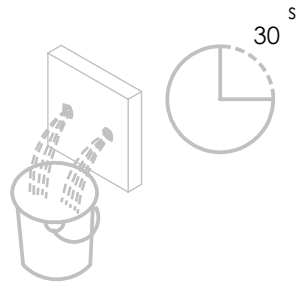

ESC. 1:2	Monocomando Embutir Lavatório			
Desenhou 02/11/2020				MOON070A
Rev: 2 05/07/2022				

ITEM NO.	DESCRIPTION	REF.	QTY.
1	Bloco 1 Via	100025	1
2	Orings 40.00x1.50 NBR 70	021286	1
3	Copo Cartuchos Embutidos	100040	1
4	Porca M37x1,5 C_Oring	100881	1
5	Orings 23.00x1.50 NBR 70	001098	1
6	Campânula Porca M37x1,5	100880	1
7	Espelho 1 Via Quadrada	100275	1
8	Manípulo Moon	100927	1
9	Pater Mist. Embutir Urban	100246	1
10	Casquilho Ponteira Bica Parede	100200	1
11	Bica Parede Bracara 190mm	100502	1
12	Ponteira Bica Parede Urban	100288	1
13	Orings 8.00x1.90 NBR 70	001349	5
14	Box 1 Via 75x50x50	100611	1
15	Perno Umbrako Din 914 M4-5 Inox A-2	09140400050IN	2
16	Perno Umbrako Din 914 M5-4 Inox A-2	09160500040IN	1
17	Cartucho 35	AC540A	1
18	Perlator 24x1 Min. Slim	AC1320	1
19	Dístico Ø6,5	LH-TP004CR	1

ESC. 1:3	Monocomando Embutir Lavatório	
Desenhou 02/11/2020		MOON070A
Rev: 2 05/07/2022		

Service:

-  Adjustable Pliers
-  Screw Driver
-  24/25
-  Level
-  2 / ... / 8mm

Washbasin Mixer Installation Manual