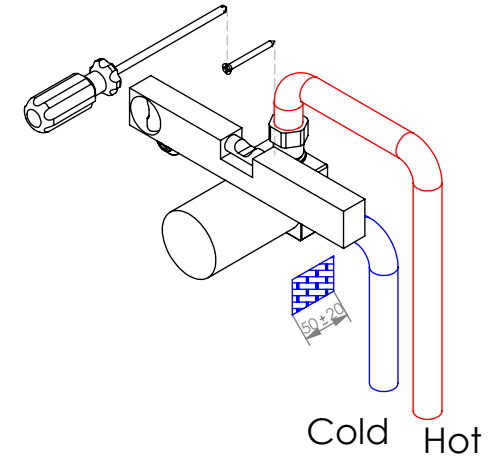

ESC. 1:5	Monocomando Embutir Lavatório			
Desenhou 02/11/2020				MOON070C
Rev: 2 05/07/2022				

ITEM NO.	DESCRIPTION	REF.	QTY.
1	Bloco Lavatório Parede	100113	1
2	Copo Cartuchos Embutidos	100040	1
3	Tubo Ligação Lav_Parede	100205	1
4	Porca M37x1,5 C_Oring	100881	1
5	Casquilho Ligação Tubo-Bloco Embutido	100284	1
6	Campânula Porca M37x1,5	100880	1
7	Manípulo Moon	100927	1
8	Bica Parede Bracara 190mm	100502	1
9	Ponteira Bica Parede Urban	100288	1
10	Espelho 1 Via Quadrada	100275	1
11	Pater Mist. Embutir Urban	100246	1
12	Taco Ponteira Bica Parede	101163	1
13	Orings 23.00x1.50 NBR 70	001098	1
14	Orings 8.00x1.90 NBR 70	001349	5
15	Orings 40.00x1.50 NBR 70	021286	1
16	Orings 10.00x2.00 NBR 70	001367	1
17	Casquilho G1-2 G1-2 Box	101183	2
18	Orings 18.00x2.00 NBR 70	001383	2
19	Box 1 Via 75x50x50	100611	1
20	Perno Umbrako Din 914 M4-5 Inox A-2	09140400050IN	2
21	Perno Umbrako Din 914 M5-4 Inox A-2	09160500040IN	1
22	Dístico Ø6,5	LH-TP004CR	1
23	Cartucho 35	AC540A	1
24	Perlator 24x1 Min. Slim	AC1320	1

ESC. 1:3	Monocomando Embutir Lavatório	
Desenhou 02/11/2020		MOON070C
Rev: 2 05/07/2022	A S M T A P S WATER SOUL	

Service:

-  Adjustable Pliers
-  Screw Driver
-  24 / 25mm
-  Level
-  2 / ... / 8mm

Washbasin Mixer Installation Manual

2°

Conection:

3°

Fixed:

4°

Remove Protection:

5°

Maintenance: