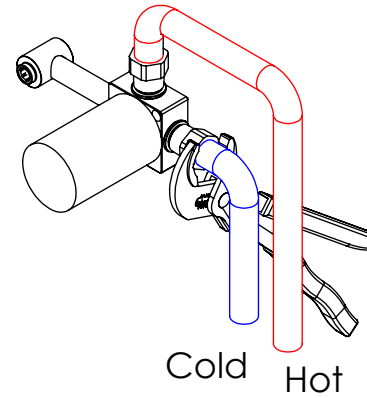

ESC. 1:5	Monocomando Embutir Lavatório			
Desenhou 02/11/2020				MOON070C
Rev: 2 05/07/2022				

ITEM NO.	DESCRIPTION	REF.	QTY.
1	Bloco Lavatório Parede	100113	1
2	Copo Cartuchos Embutidos	100040	1
3	Tubo Ligação Lav_Parede	100205	1
4	Porca M37x1,5 C_Oring	100881	1
5	Casquilho Ligação Tubo-Bloco Embutido	100284	1
6	Campânula Porca M37x1,5	100880	1
7	Manípulo Moon	100927	1
8	Bica Parede Bracara 190mm	100502	1
9	Ponteira Bica Parede Urban	100288	1
10	Espelho 1 Via Quadrada	100275	1
11	Pater Mist. Embutir Urban	100246	1
12	Taco Ponteira Bica Parede	101163	1
13	Orings 23.00x1.50 NBR 70	001098	1
14	Orings 8.00x1.90 NBR 70	001349	5
15	Orings 40.00x1.50 NBR 70	021286	1
16	Orings 10.00x2.00 NBR 70	001367	1
17	Casquilho G1-2 G1-2 Box	101183	2
18	Orings 18.00x2.00 NBR 70	001383	2
19	Box 1 Via 75x50x50	100611	1
20	Perno Umbrako Din 914 M4-5 Inox A-2	09140400050IN	2
21	Perno Umbrako Din 914 M5-4 Inox A-2	09160500040IN	1
22	Dístico Ø6,5	LH-TP004CR	1
23	Cartucho 35	AC540A	1
24	Perlator 24x1 Min. Slim	AC1320	1

ESC. 1:3	Monocomando Embutir Lavatório	
Desenhou 02/11/2020		MOON070C
Rev: 2 05/07/2022	A S M T A P S WATER SOUL	

Service:

-  Adjustable Pliers
-  Screw Driver
-  24 / 25mm
-  Level
-  2 / ... / 8mm

Washbasin Mixer Installation Manual

2°

Conection:

3°

Fixed:

4°

Remove Protection:

5°

Maintenance: