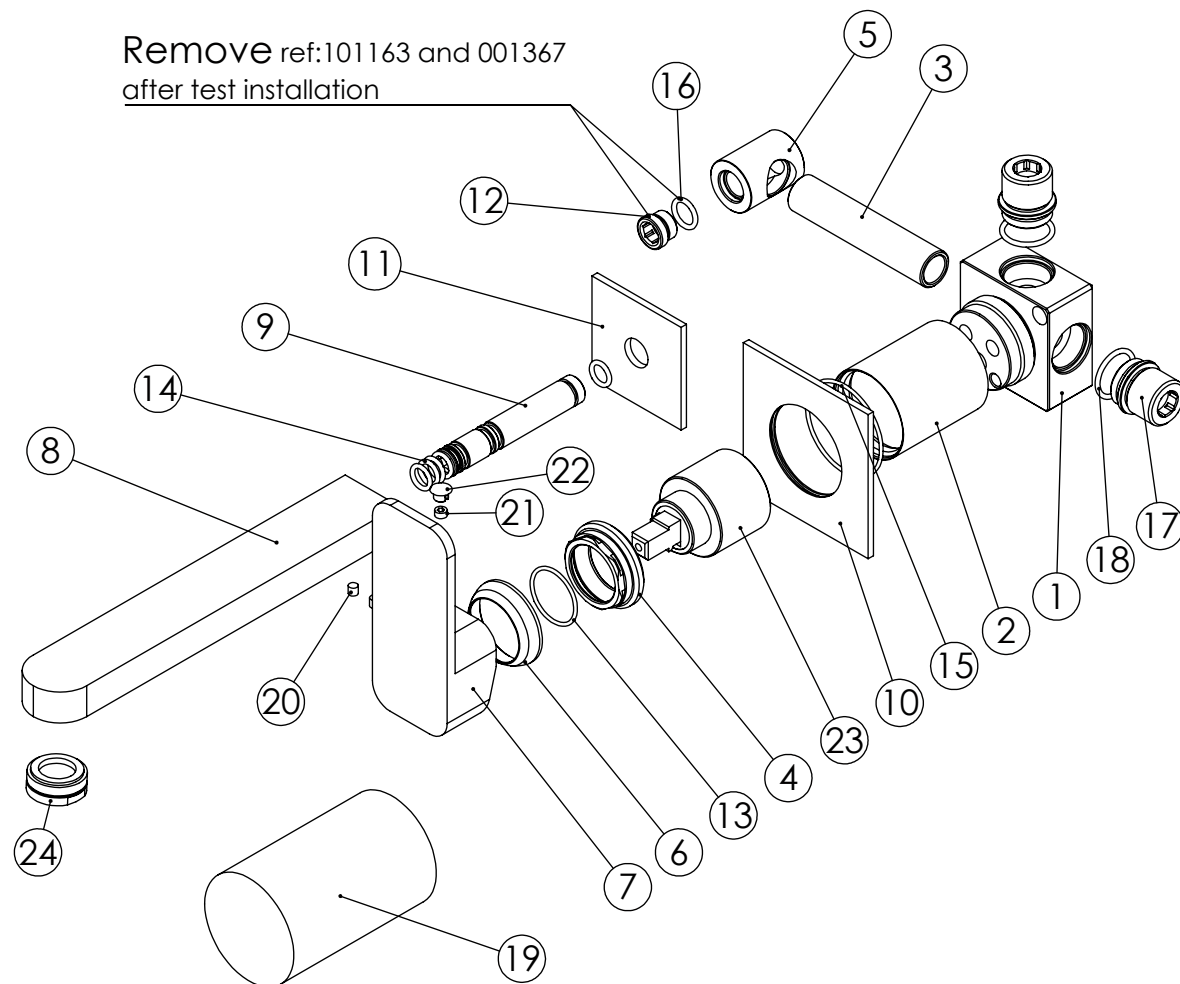

ESC. 1:5	Monocomando Embutir Lavatório			
Desenhou 02/11/2020				MOON070C
Rev: 2 05/07/2022				

ITEM NO.	DESCRIPTION	REF.	QTY.
1	Bloco Lavatório Parede	100113	1
2	Copo Cartuchos Embutidos	100040	1
3	Tubo Ligação Lav_Parede	100205	1
4	Porca M37x1,5 C_Oring	100881	1
5	Casquilho Ligação Tubo-Bloco Embutido	100284	1
6	Campânula Porca M37x1,5	100880	1
7	Manípulo Moon	100927	1
8	Bica Parede Bracara 190mm	100502	1
9	Ponteira Bica Parede Urban	100288	1
10	Espelho 1 Via Quadrada	100275	1
11	Pater Mist. Embutir Urban	100246	1
12	Taco Ponteira Bica Parede	101163	1
13	Orings 23.00x1.50 NBR 70	001098	1
14	Orings 8.00x1.90 NBR 70	001349	5
15	Orings 40.00x1.50 NBR 70	021286	1
16	Orings 10.00x2.00 NBR 70	001367	1
17	Casquilho G1-2 G1-2 Box	101183	2
18	Orings 18.00x2.00 NBR 70	001383	2
19	Box 1 Via 75x50x50	100611	1
20	Perno Umbrako Din 914 M4-5 Inox A-2	09140400050IN	2
21	Perno Umbrako Din 914 M5-4 Inox A-2	09160500040IN	1
22	Dístico Ø6,5	LH-TP004CR	1
23	Cartucho 35	AC540A	1
24	Perlator 24x1 Min. Slim	AC1320	1

ESC. 1:3	Monocomando Embutir Lavatório	
Desenhou 02/11/2020		MOON070C
Rev: 2 05/07/2022	A S M T A P S WATER SOUL	

Service:

-  Adjustable Pliers
-  Screw Driver
-  24 / 25mm
-  Level
-  2 / ... / 8mm

Washbasin Mixer Installation Manual

2°

Conection:

3°

Fixed:

4°

Remove Protection:

5°

Maintenance: