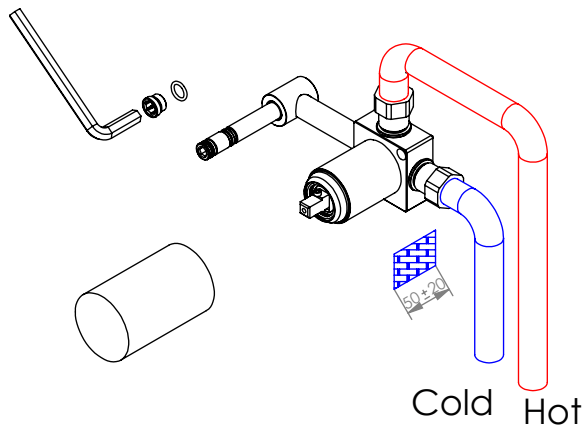

ESC. 1:5	Monocomando Embutir Lavatório			
Desenhou 02/11/2020				MOON070C
Rev: 2 05/07/2022				

ITEM NO.	DESCRIPTION	REF.	QTY.
1	Bloco Lavatório Parede	100113	1
2	Copo Cartuchos Embutidos	100040	1
3	Tubo Ligação Lav_Parede	100205	1
4	Porca M37x1,5 C_Oring	100881	1
5	Casquilho Ligação Tubo-Bloco Embutido	100284	1
6	Campânula Porca M37x1,5	100880	1
7	Manípulo Moon	100927	1
8	Bica Parede Bracara 190mm	100502	1
9	Ponteira Bica Parede Urban	100288	1
10	Espelho 1 Via Quadrada	100275	1
11	Pater Mist. Embutir Urban	100246	1
12	Taco Ponteira Bica Parede	101163	1
13	Orings 23.00x1.50 NBR 70	001098	1
14	Orings 8.00x1.90 NBR 70	001349	5
15	Orings 40.00x1.50 NBR 70	021286	1
16	Orings 10.00x2.00 NBR 70	001367	1
17	Casquilho G1-2 G1-2 Box	101183	2
18	Orings 18.00x2.00 NBR 70	001383	2
19	Box 1 Via 75x50x50	100611	1
20	Perno Umbrako Din 914 M4-5 Inox A-2	09140400050IN	2
21	Perno Umbrako Din 914 M5-4 Inox A-2	09160500040IN	1
22	Dístico Ø6,5	LH-TP004CR	1
23	Cartucho 35	AC540A	1
24	Perlator 24x1 Min. Slim	AC1320	1

ESC. 1:3	Monocomando Embutir Lavatório	
Desenhou 02/11/2020		MOON070C
Rev: 2 05/07/2022	A S M T A P S WATER SOUL	

Service:

-  Adjustable Pliers
-  Screw Driver
-  24 / 25mm
-  Level
-  2 / ... / 8mm

Washbasin Mixer Installation Manual

2°

Conection:

3°

Fixed:

4°

Remove Protection:

5°

Maintenance: