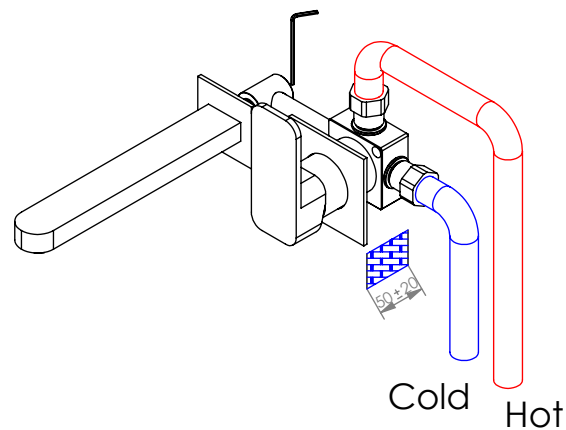

ESC. 1:5	Monocomando Embutir Lavatório			
Desenhou 02/11/2020				MOON070C
Rev: 2 05/07/2022				

ITEM NO.	DESCRIPTION	REF.	QTY.
1	Bloco Lavatório Parede	100113	1
2	Copo Cartuchos Embutidos	100040	1
3	Tubo Ligação Lav_Parede	100205	1
4	Porca M37x1,5 C_Oring	100881	1
5	Casquilho Ligação Tubo-Bloco Embutido	100284	1
6	Campânula Porca M37x1,5	100880	1
7	Manípulo Moon	100927	1
8	Bica Parede Bracara 190mm	100502	1
9	Ponteira Bica Parede Urban	100288	1
10	Espelho 1 Via Quadrada	100275	1
11	Pater Mist. Embutir Urban	100246	1
12	Taco Ponteira Bica Parede	101163	1
13	Orings 23.00x1.50 NBR 70	001098	1
14	Orings 8.00x1.90 NBR 70	001349	5
15	Orings 40.00x1.50 NBR 70	021286	1
16	Orings 10.00x2.00 NBR 70	001367	1
17	Casquilho G1-2 G1-2 Box	101183	2
18	Orings 18.00x2.00 NBR 70	001383	2
19	Box 1 Via 75x50x50	100611	1
20	Perno Umbrako Din 914 M4-5 Inox A-2	09140400050IN	2
21	Perno Umbrako Din 914 M5-4 Inox A-2	09160500040IN	1
22	Dístico Ø6,5	LH-TP004CR	1
23	Cartucho 35	AC540A	1
24	Perlator 24x1 Min. Slim	AC1320	1

ESC. 1:3	Monocomando Embutir Lavatório	
Desenhou 02/11/2020		MOON070C
Rev: 2 05/07/2022	A S M T A P S WATER SOUL	

Service:

-  Adjustable Pliers
-  Screw Driver
-  24 / 25mm
-  Level
-  2 / ... / 8mm

Washbasin Mixer Installation Manual

2°

Conection:

3°

Fixed:

4°

Remove Protection:

5°

Maintenance: