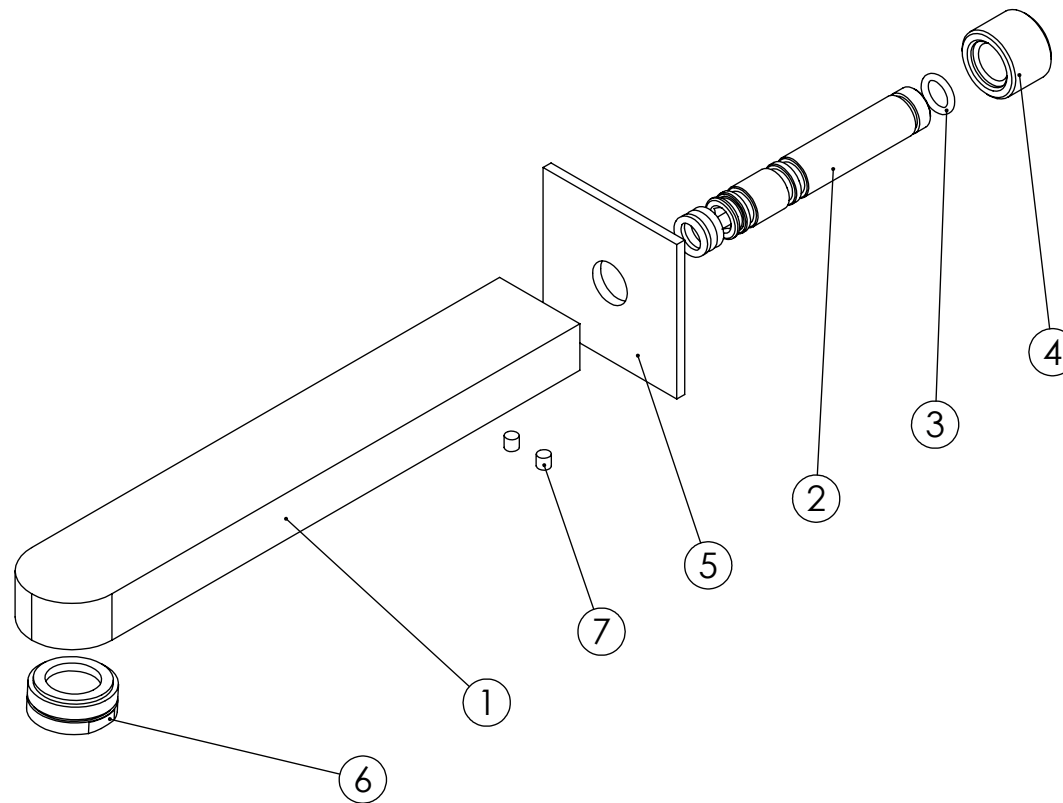

ESC. 1:2	Bica Banheira Parede Com 190mm			
Desenhou 02/11/2020	 A S M T A P S [®]			MOON100A
Rev: 1 05/07/2022	<small>W A T E R S O U L</small>			

ITEM NO.	DESCRIPTION	REF.	QTY.
1	Bica Parede Bracara 190mm	100502	1
2	Ponteira Bica Parede Urban	100288	1
3	Orings 8.00x1.90 NBR 70	001349	5
4	Casquilho Ponteira Bica Parede	100200	1
5	Pater Mist. Embutir Urban	100246	1
6	Perlador 24x1 Min. Slim	AC1320	1
7	Perno Umbrako Din 914 M4-5 Inox A-2	09140400050IN	2

ESC. 1:2	Bica Banheira Parede Com 190mm			
Desenhou 02/11/2020				MOON100A
Rev: 1 05/07/2022				