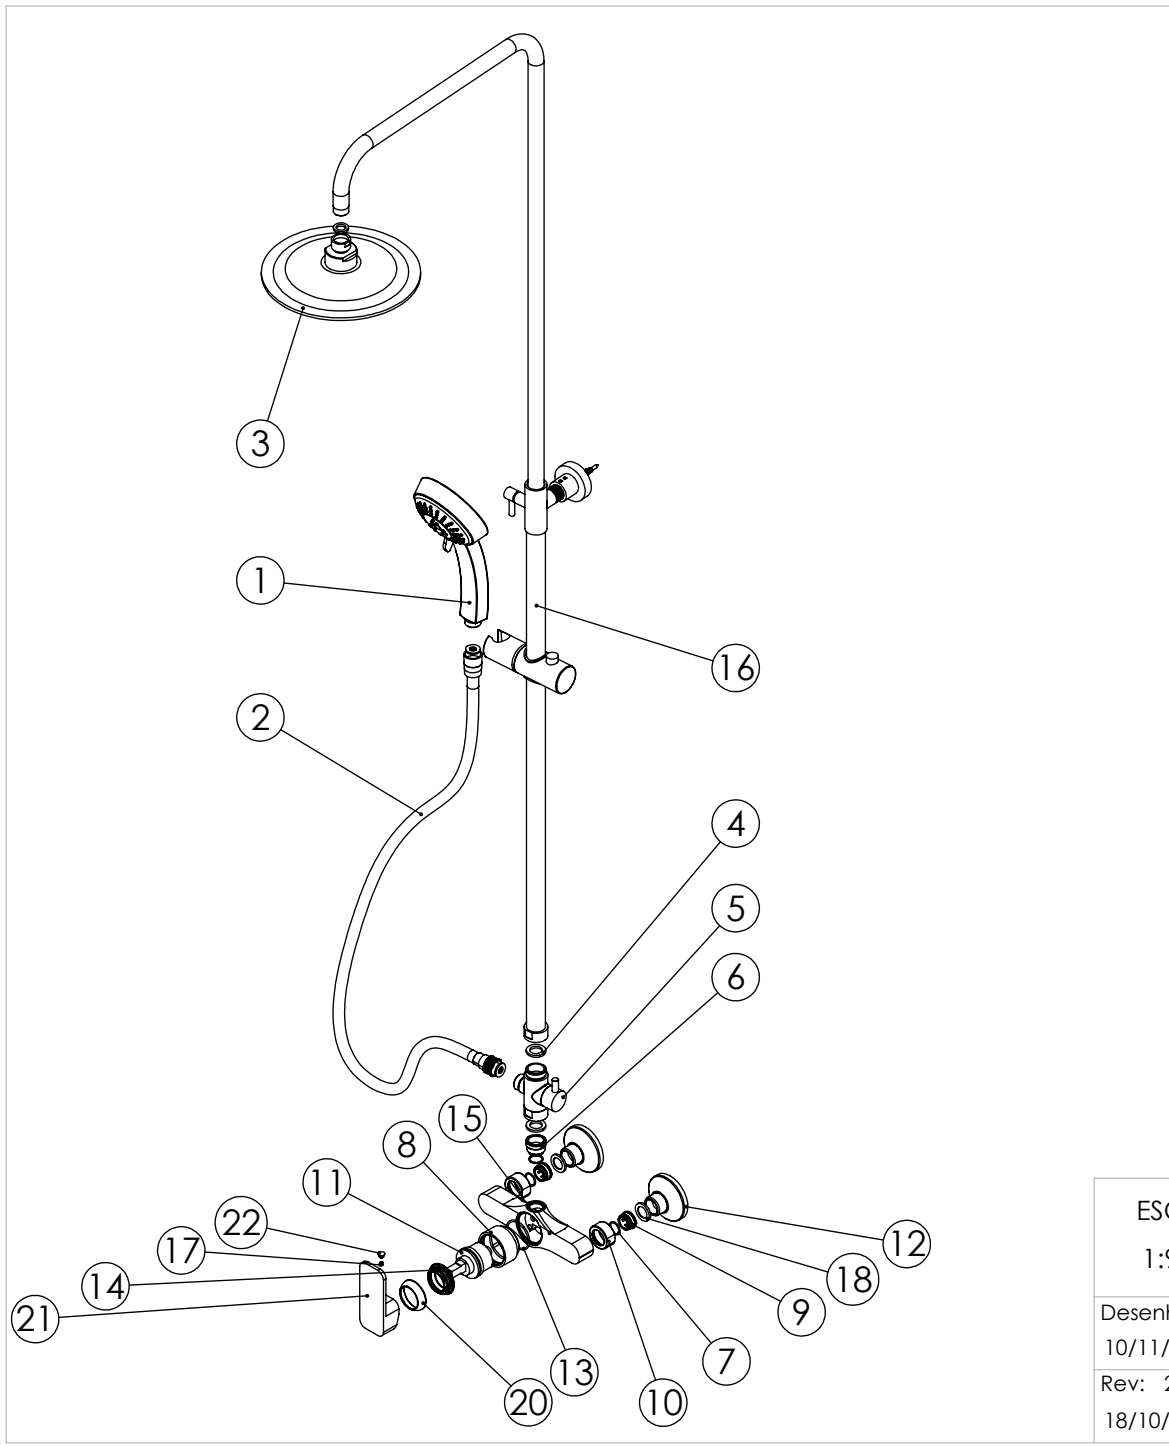

ESC. 1:10	Monoc. Duche Coluna Telesc.Eco Chuv. 200ABS MOON		
Desenhou 10/11/2020			MOON140ECO
Rev: 2 18/10/2022	WATER SOUL		

ITEM NO.	DESCRIPTION	REF.	Vist a ger al/ QTY.
1	Chuveiro Mão 3 Posições Moon	AC1450	1
2	Extensível Ligação Chuveiro 1.70 MT Cromo	AC800A	1
3	Chuveiro Teto Cilíndrico ABS	AC070A	1
4	Vedante Sem Rede	0079	2
5	Distribuidor Para Coluna CIL140ECO	100819	1
6	Casquilho Superior Coluna Termostática Cilindrica	100701	1
7	Orings 15.10x1.60 NBR 70	001210	3
8	Campanula Banheira F&A	100824	1
9	Sede Misturadora Quadrada Curta	100588	2
10	Porca Misturadora Cilíndrico	100056	2
11	Cartucho 40 Águas livres	AC1500	1
12	Kit Espelho C/Exêntrico H50	AC1850	2
13	Orings 37.00x2 NBR 70	001421	1
14	Porca M42x1,5 M37x1,5	100956	1
15	Corpo Base Duche F&A	100564	1
16	Coluna Telescópica Cilindrica Eco Simples	CL003-ECO	1
17	Perno Umbrako Din 914 M4-5 Inox A-2	09140400050IN	1
18	Vedante Com Rede	0047	2
20	Campânula M37x1,5 MOON140	100957	1
21	Manípulo Banheira MOON	101099	1
22	Distico Ø6,5	LH-TP004CR	1

ESC. 1:9	Monoc. Duche Coluna Telesc.Eco Chuv. 200ABS MOON	
Desenhou 10/11/2020		MOON140ECO
Rev: 2 18/10/2022		