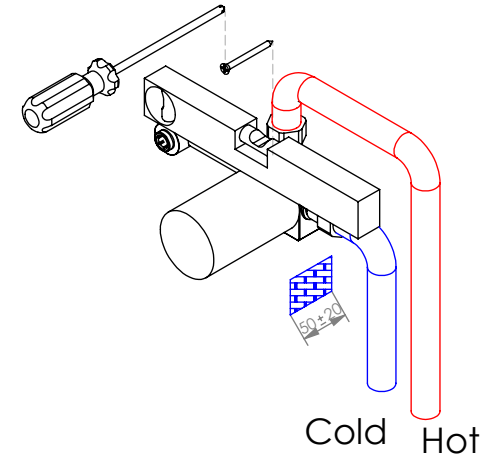

ESC. 1:5	Monocomando Embutir Lavatório			
Desenhou 06/11/2020				NORM070C
Rev: 2 05/07/2022				

Remove ref:101163 and 001367
after test installation

ITEM NO.	DESCRIPTION	REF.	QTY.
1	Bloco Lavatório Parede	100113	1
2	Copo Cartuchos Embutidos	100040	1
3	Tubo Ligação Lav_Parede	100205	1
4	Porca M37x1,5 C_Oring	100881	1
5	Casquilho Ligação Tubo-Bloco Embutido	100284	1
6	Campânula Porca M37x1,5	100880	1
7	Manípulo Bracara	100490	1
8	Bica Parede Bracara 190mm	100502	1
9	Ponteira Bica Parede Urban	100288	1
10	Espelho Parede P_SLIM090C1	100717	1
11	Pater Bica Parede Slim Furo 13mm	100712	1
12	Casquilho G1-2 G1-2 Box	101183	2
13	Taco Ponteira Bica Parede	101163	1
14	Orings 23.00x1.50 NBR 70	001098	1
15	Orings 8.00x1.90 NBR 70	001349	5
16	Orings 40.00x1.50 NBR 70	021286	1
17	Orings 10.00x2.00 NBR 70	001367	1
18	Box 1 Via 75x50x50	100611	1
19	Perno Umbrako Din 914 M4-5 Inox A-2	09140400050IN	3
20	Dístico em ABS de 5.5mm Cromado	LH-PLCR4	1
21	Orings 18.00x2.00 NBR 70	001383	2
22	Perlator 24x1 Min. Slim	AC1320	1
23	Cartucho 35	AC540A	1

ESC. 1:3	Monocomando Embutir Lavatório			
Desenhou 06/11/2020				NORM070C
Rev: 2 05/07/2022				

Service:

- Adjustable Pliers
- Screw Driver
- 24 / 25mm
- Level
- 2 / 6 / 8mm

Washbasin Mixer Installation Manual

2°

Conection:

3°

Fixed:

4°

Remove Protection:

5°

Maintenance: