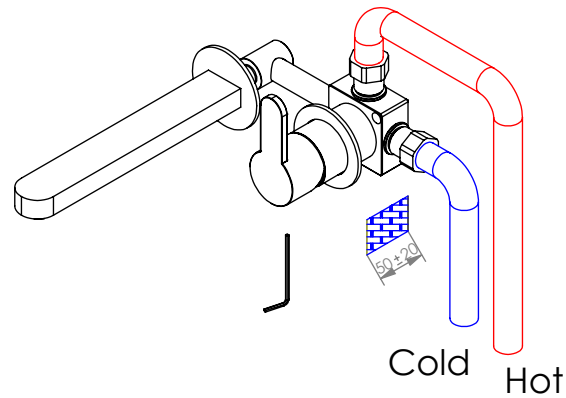

ESC. 1:5	Monocomando Embutir Lavatório			
Desenhou 06/11/2020				NORM070C
Rev: 2 05/07/2022				

Remove ref:101163 and 001367
after test installation

ITEM NO.	DESCRIPTION	REF.	QTY.
1	Bloco Lavatório Parede	100113	1
2	Copo Cartuchos Embutidos	100040	1
3	Tubo Ligação Lav_Parede	100205	1
4	Porca M37x1,5 C_Oring	100881	1
5	Casquilho Ligação Tubo-Bloco Embutido	100284	1
6	Campânula Porca M37x1,5	100880	1
7	Manípulo Bracara	100490	1
8	Bica Parede Bracara 190mm	100502	1
9	Ponteira Bica Parede Urban	100288	1
10	Espelho Parede P_SLIM090C1	100717	1
11	Pater Bica Parede Slim Furo 13mm	100712	1
12	Casquilho G1-2 G1-2 Box	101183	2
13	Taco Ponteira Bica Parede	101163	1
14	Orings 23.00x1.50 NBR 70	001098	1
15	Orings 8.00x1.90 NBR 70	001349	5
16	Orings 40.00x1.50 NBR 70	021286	1
17	Orings 10.00x2.00 NBR 70	001367	1
18	Box 1 Via 75x50x50	100611	1
19	Perno Umbrako Din 914 M4-5 Inox A-2	09140400050IN	3
20	Dístico em ABS de 5.5mm Cromado	LH-PLCR4	1
21	Orings 18.00x2.00 NBR 70	001383	2
22	Perlator 24x1 Min. Slim	AC1320	1
23	Cartucho 35	AC540A	1

ESC. 1:3	Monocomando Embutir Lavatório			
Desenhou 06/11/2020				NORM070C
Rev: 2 05/07/2022				

Service:

- Adjustable Pliers
- Screw Driver
- 24 / 25mm
- Level
- 2 / 6 / 8mm

Washbasin Mixer Installation Manual

2°

Conection:

3°

Fixed:

4°

Remove Protection:

5°

Maintenance: