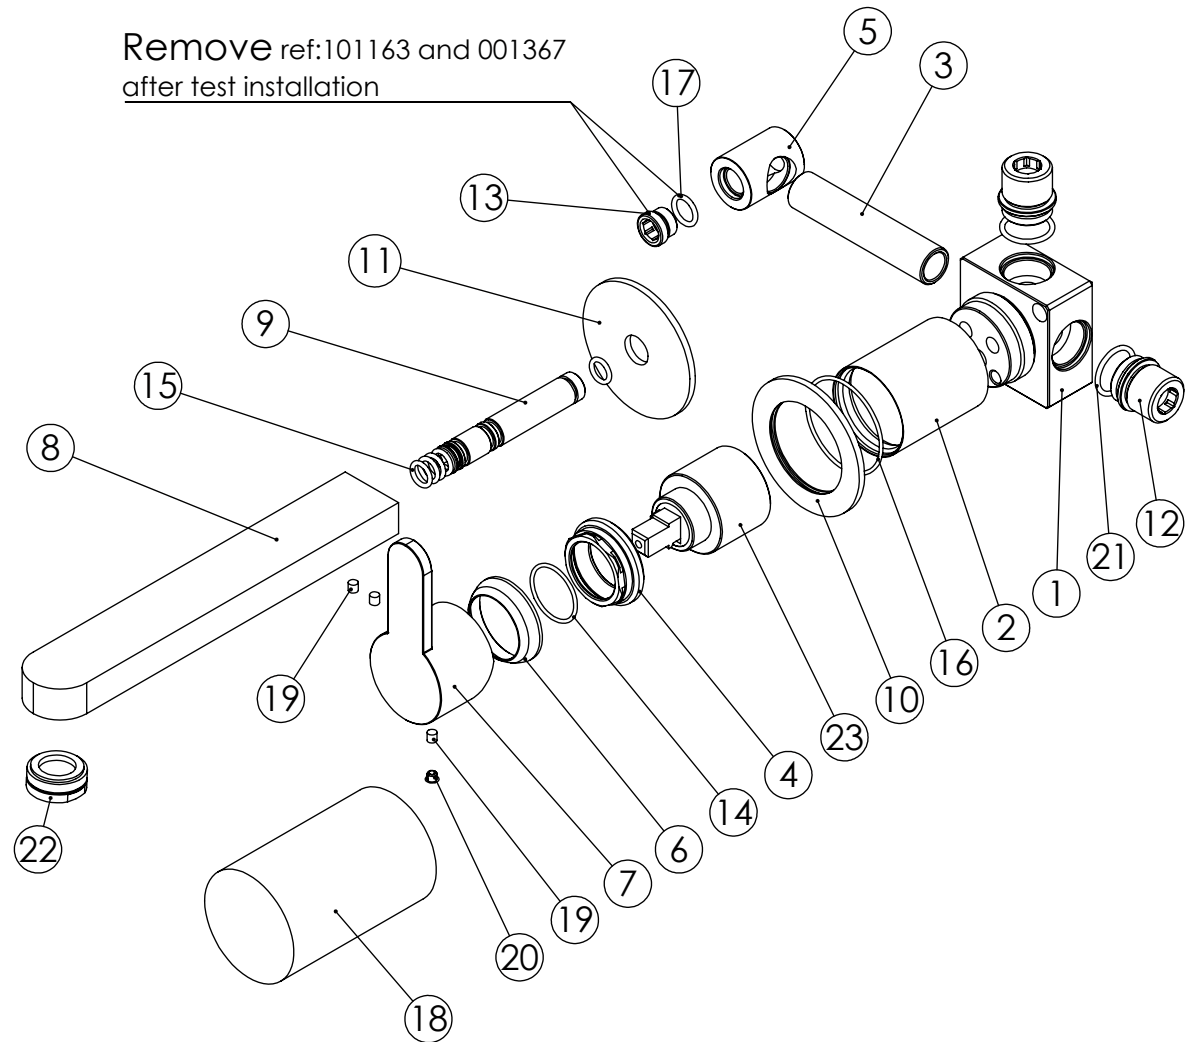

ESC. 1:5	Monocomando Embutir Lavatório			
Desenhou 06/11/2020				NORM070C
Rev: 2 05/07/2022				

Remove ref:101163 and 001367
after test installation

ITEM NO.	DESCRIPTION	REF.	QTY.
1	Bloco Lavatório Parede	100113	1
2	Copo Cartuchos Embutidos	100040	1
3	Tubo Ligação Lav_Parede	100205	1
4	Porca M37x1,5 C_Oring	100881	1
5	Casquilho Ligação Tubo-Bloco Embutido	100284	1
6	Campânula Porca M37x1,5	100880	1
7	Manípulo Bracara	100490	1
8	Bica Parede Bracara 190mm	100502	1
9	Ponteira Bica Parede Urban	100288	1
10	Espelho Parede P_SLIM090C1	100717	1
11	Pater Bica Parede Slim Furo 13mm	100712	1
12	Casquilho G1-2 G1-2 Box	101183	2
13	Taco Ponteira Bica Parede	101163	1
14	Orings 23.00x1.50 NBR 70	001098	1
15	Orings 8.00x1.90 NBR 70	001349	5
16	Orings 40.00x1.50 NBR 70	021286	1
17	Orings 10.00x2.00 NBR 70	001367	1
18	Box 1 Via 75x50x50	100611	1
19	Perno Umbrako Din 914 M4-5 Inox A-2	09140400050IN	3
20	Dístico em ABS de 5.5mm Cromado	LH-PLCR4	1
21	Orings 18.00x2.00 NBR 70	001383	2
22	Perlator 24x1 Min. Slim	AC1320	1
23	Cartucho 35	AC540A	1

ESC. 1:3	Monocomando Embutir Lavatório			
Desenhou 06/11/2020				NORM070C
Rev: 2 05/07/2022				

Service:

- Adjustable Pliers
- Screw Driver
- 24 / 25mm
- Level
- 2 / 6 / 8mm

Washbasin Mixer Installation Manual

2°

Conection:

3°

Fixed:

4°

Remove Protection:

5°

Maintenance: