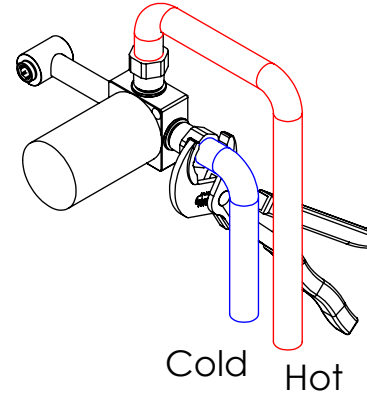

ESC. 1:5	Monocomando Embutir Lavatório			
Desenhou 06/11/2020				NORM070C
Rev: 2 05/07/2022				

Remove ref:101163 and 001367
after test installation

ITEM NO.	DESCRIPTION	REF.	QTY.
1	Bloco Lavatório Parede	100113	1
2	Copo Cartuchos Embutidos	100040	1
3	Tubo Ligação Lav_Parede	100205	1
4	Porca M37x1,5 C_Oring	100881	1
5	Casquilho Ligação Tubo-Bloco Embutido	100284	1
6	Campânula Porca M37x1,5	100880	1
7	Manípulo Bracara	100490	1
8	Bica Parede Bracara 190mm	100502	1
9	Ponteira Bica Parede Urban	100288	1
10	Espelho Parede P_SLIM090C1	100717	1
11	Pater Bica Parede Slim Furo 13mm	100712	1
12	Casquilho G1-2 G1-2 Box	101183	2
13	Taco Ponteira Bica Parede	101163	1
14	Orings 23.00x1.50 NBR 70	001098	1
15	Orings 8.00x1.90 NBR 70	001349	5
16	Orings 40.00x1.50 NBR 70	021286	1
17	Orings 10.00x2.00 NBR 70	001367	1
18	Box 1 Via 75x50x50	100611	1
19	Perno Umbrako Din 914 M4-5 Inox A-2	09140400050IN	3
20	Dístico em ABS de 5.5mm Cromado	LH-PLCR4	1
21	Orings 18.00x2.00 NBR 70	001383	2
22	Perlator 24x1 Min. Slim	AC1320	1
23	Cartucho 35	AC540A	1

ESC. 1:3	Monocomando Embutir Lavatório			
Desenhou 06/11/2020				NORM070C
Rev: 2 05/07/2022				

Service:

- Adjustable Pliers
- Screw Driver
- 24 / 25mm
- Level
- 2 / 6 / 8mm

Washbasin Mixer Installation Manual

2°

Conection:

3°

Fixed:

4°

Remove Protection:

5°

Maintenance: