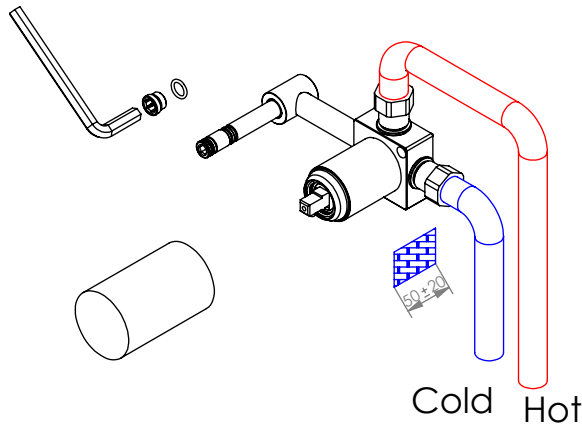

ESC. 1:5	Monocomando Embutir Lavatório			
Desenhou 06/11/2020				NORM070C
Rev: 2 05/07/2022				

Remove ref:101163 and 001367
after test installation

ITEM NO.	DESCRIPTION	REF.	QTY.
1	Bloco Lavatório Parede	100113	1
2	Copo Cartuchos Embutidos	100040	1
3	Tubo Ligação Lav_Parede	100205	1
4	Porca M37x1,5 C_Oring	100881	1
5	Casquilho Ligação Tubo-Bloco Embutido	100284	1
6	Campânula Porca M37x1,5	100880	1
7	Manípulo Bracara	100490	1
8	Bica Parede Bracara 190mm	100502	1
9	Ponteira Bica Parede Urban	100288	1
10	Espelho Parede P_SLIM090C1	100717	1
11	Pater Bica Parede Slim Furo 13mm	100712	1
12	Casquilho G1-2 G1-2 Box	101183	2
13	Taco Ponteira Bica Parede	101163	1
14	Orings 23.00x1.50 NBR 70	001098	1
15	Orings 8.00x1.90 NBR 70	001349	5
16	Orings 40.00x1.50 NBR 70	021286	1
17	Orings 10.00x2.00 NBR 70	001367	1
18	Box 1 Via 75x50x50	100611	1
19	Perno Umbrako Din 914 M4-5 Inox A-2	09140400050IN	3
20	Dístico em ABS de 5.5mm Cromado	LH-PLCR4	1
21	Orings 18.00x2.00 NBR 70	001383	2
22	Perlator 24x1 Min. Slim	AC1320	1
23	Cartucho 35	AC540A	1

ESC. 1:3	Monocomando Embutir Lavatório			
Desenhou 06/11/2020				NORM070C
Rev: 2 05/07/2022				

Service:

- Adjustable Pliers
- Screw Driver
- 24 / 25mm
- Level
- 2 / 6 / 8mm

Washbasin Mixer Installation Manual

2°

Conection:

3°

Fixed:

4°

Remove Protection:

5°

Maintenance: