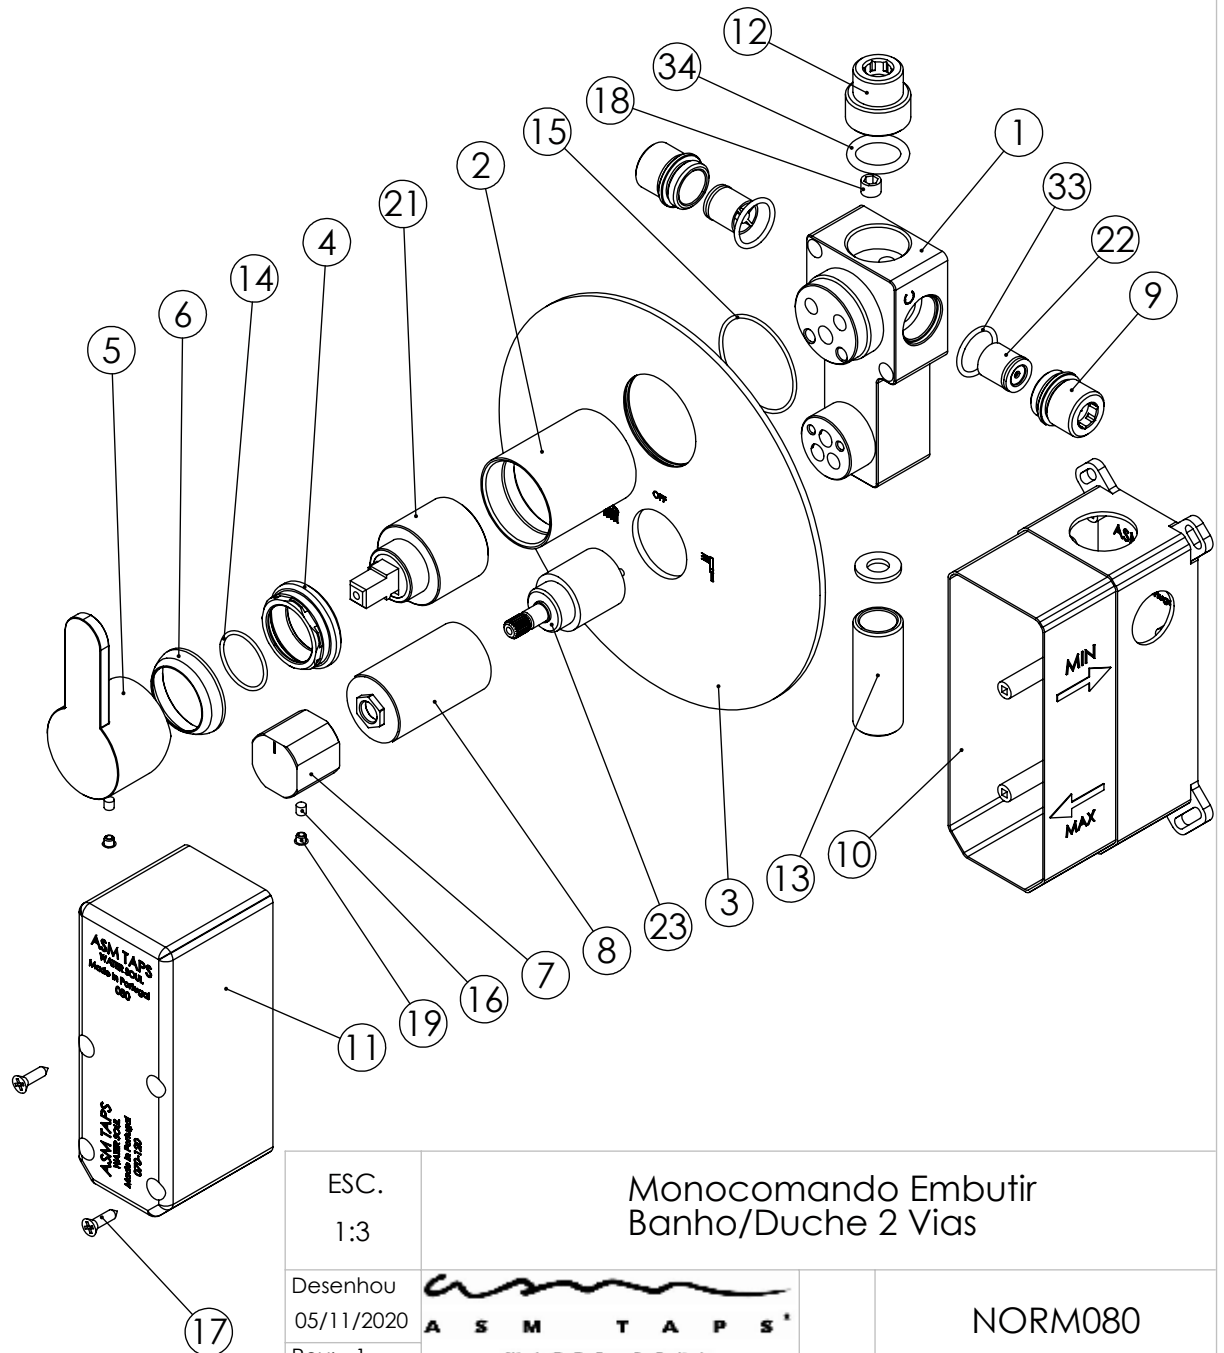

ESC. 1:3	Monocomando Embutir Banho/Duche 2 Vias			
Desenhou 05/11/2020	 ASM TAPS WATER SOUL			NORM080
Rev: 1 21/04/2022				

ITEM NO.	DESCRIPTION	REF.	QTY.
1	Bloco Misturador 2 Vias	100114	1
2	Copo Cartuchos Embutidos	100040	1
3	Espelho 2 Vias Cilíndrico	100061	1
4	Porca M37x1,5 C_Oring	100881	1
5	Manípulo Bracara	100490	1
6	Campânula Porca M37x1,5	100880	1
7	Manípulo Distribuidor Ø80	101083	1
8	Campânula Distribuidor Ø80	101082	1
9	Casquilho G1-2 G1-2 Box	101183	2
10	Base Box 01	101088	1
11	Tampa Box 01	101089	1
12	Casquilho G3-4xG1-2 Monocomando Ø80	101150	1
13	Casquilho G1-2xG1-2 Monocomando Ø80	101148	1
14	Orings 23.00x1.50 NBR 70	001098	1
15	Orings 40.00x1.50 NBR 70	021286	1
16	Perno Umbrako Din 914 M4-5 Inox A-2	09140400050IN	2
17	Parafuso Madeira 4x16	7505A0400160ZN	2
18	Perno Umbrako Din 914 M8-8 Inox	09160800080IN	1
19	Dístico em ABS de 5.5mm Cromado	LH-PLCR4	2
20	Vedante Sem Rede G1-2	044	1
21	Cartucho 35	AC540A	1
22	Válvula Anti retorno Ø15	AC1092	2
23	Distribuidor Ø25 2 Vias	AC1840	1
33	Orings 18.00x2.00 NBR 70	001383	2
34	Orings 18.00x3.5 NBR 70	001403	1

ESC.
1:3

Monocomando Embutir
Banho/Duche 2 Vias

Desenhou
05/11/2020

Rev: 1
21/04/2022

ASMTAPS
WATER SOUL

NORM080

Service:

Washbasin Mixer Installation Manual

2°

Conection:

3°

Fixed:

4°

Remove Protection:

5°

Maintenance: