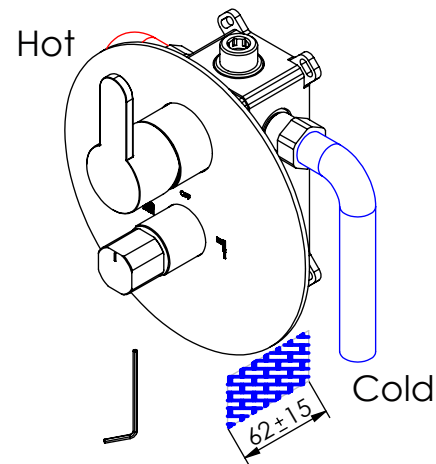

ESC. 1:3	Monocomando Embutir Banho/Duche 2 Vias			
Desenhou 05/11/2020	 ASM TAPS WATER SOUL			NORM080
Rev: 1 21/04/2022				

ITEM NO.	DESCRIPTION	REF.	QTY.
1	Bloco Misturador 2 Vias	100114	1
2	Copo Cartuchos Embutidos	100040	1
3	Espelho 2 Vias Cilíndrico	100061	1
4	Porca M37x1,5 C_Oring	100881	1
5	Manípulo Bracara	100490	1
6	Campânula Porca M37x1,5	100880	1
7	Manípulo Distribuidor Ø80	101083	1
8	Campânula Distribuidor Ø80	101082	1
9	Casquilho G1-2 G1-2 Box	101183	2
10	Base Box 01	101088	1
11	Tampa Box 01	101089	1
12	Casquilho G3-4xG1-2 Monocomando Ø80	101150	1
13	Casquilho G1-2xG1-2 Monocomando Ø80	101148	1
14	Orings 23.00x1.50 NBR 70	001098	1
15	Orings 40.00x1.50 NBR 70	021286	1
16	Perno Umbrako Din 914 M4-5 Inox A-2	09140400050IN	2
17	Parafuso Madeira 4x16	7505A0400160ZN	2
18	Perno Umbrako Din 914 M8-8 Inox	09160800080IN	1
19	Dístico em ABS de 5.5mm Cromado	LH-PLCR4	2
20	Vedante Sem Rede G1-2	044	1
21	Cartucho 35	AC540A	1
22	Válvula Anti retorno Ø15	AC1092	2
23	Distribuidor Ø25 2 Vias	AC1840	1
33	Orings 18.00x2.00 NBR 70	001383	2
34	Orings 18.00x3.5 NBR 70	001403	1

ESC.
1:3

Monocomando Embutir
Banho/Duche 2 Vias

Desenhou
05/11/2020

Rev: 1
21/04/2022

ASMTAPS
WATER SOUL

NORM080

Service:

Washbasin Mixer Installation Manual

2°

Conection:

3°

Fixed:

4°

Remove Protection:

5°

Maintenance: