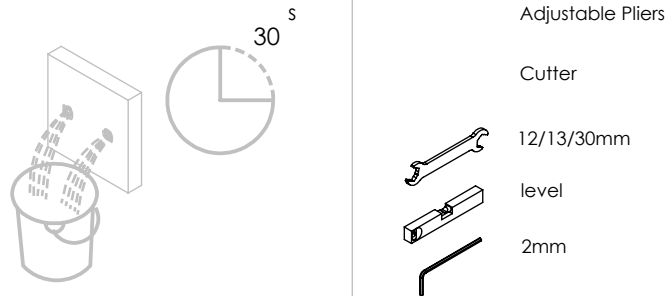

ESC. 1:3	Monocomando Embutir Banho/Duche 2 Vias			
Desenhou 05/11/2020	 ASM TAPS WATER SOUL			NORM080
Rev: 1 21/04/2022				

ITEM NO.	DESCRIPTION	REF.	QTY.
1	Bloco Misturador 2 Vias	100114	1
2	Copo Cartuchos Embutidos	100040	1
3	Espelho 2 Vias Cilíndrico	100061	1
4	Porca M37x1,5 C_Oring	100881	1
5	Manípulo Bracara	100490	1
6	Campânula Porca M37x1,5	100880	1
7	Manípulo Distribuidor Ø80	101083	1
8	Campânula Distribuidor Ø80	101082	1
9	Casquilho G1-2 G1-2 Box	101183	2
10	Base Box 01	101088	1
11	Tampa Box 01	101089	1
12	Casquilho G3-4xG1-2 Monocomando Ø80	101150	1
13	Casquilho G1-2xG1-2 Monocomando Ø80	101148	1
14	Orings 23.00x1.50 NBR 70	001098	1
15	Orings 40.00x1.50 NBR 70	021286	1
16	Perno Umbrako Din 914 M4-5 Inox A-2	09140400050IN	2
17	Parafuso Madeira 4x16	7505A0400160ZN	2
18	Perno Umbrako Din 914 M8-8 Inox	09160800080IN	1
19	Dístico em ABS de 5.5mm Cromado	LH-PLCR4	2
20	Vedante Sem Rede G1-2	044	1
21	Cartucho 35	AC540A	1
22	Válvula Anti retorno Ø15	AC1092	2
23	Distribuidor Ø25 2 Vias	AC1840	1
33	Orings 18.00x2.00 NBR 70	001383	2
34	Orings 18.00x3.5 NBR 70	001403	1

ESC.
1:3

Monocomando Embutir
Banho/Duche 2 Vias

Desenhou
05/11/2020

Rev: 1
21/04/2022

ASMTAPS
WATER SOUL

NORM080

Service:

Washbasin Mixer Installation Manual

2°

Conection:

3°

Fixed:

4°

Remove Protection:

5°

Maintenance: