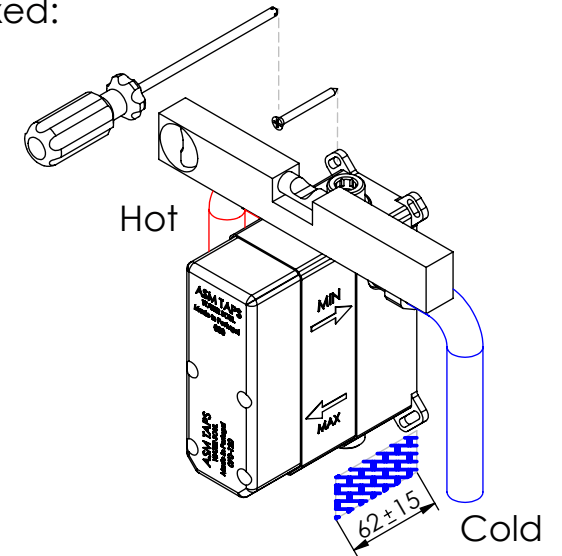

ESC. 1:3	Monocomando Embutir Banho/Duche 2 Vias			
Desenhou 05/11/2020	 ASM TAPS WATER SOUL			NORM080
Rev: 1 21/04/2022				

ITEM NO.	DESCRIPTION	REF.	QTY.
1	Bloco Misturador 2 Vias	100114	1
2	Copo Cartuchos Embutidos	100040	1
3	Espelho 2 Vias Cilíndrico	100061	1
4	Porca M37x1,5 C_Oring	100881	1
5	Manípulo Bracara	100490	1
6	Campânula Porca M37x1,5	100880	1
7	Manípulo Distribuidor Ø80	101083	1
8	Campânula Distribuidor Ø80	101082	1
9	Casquilho G1-2 G1-2 Box	101183	2
10	Base Box 01	101088	1
11	Tampa Box 01	101089	1
12	Casquilho G3-4xG1-2 Monocomando Ø80	101150	1
13	Casquilho G1-2xG1-2 Monocomando Ø80	101148	1
14	Orings 23.00x1.50 NBR 70	001098	1
15	Orings 40.00x1.50 NBR 70	021286	1
16	Perno Umbrako Din 914 M4-5 Inox A-2	09140400050IN	2
17	Parafuso Madeira 4x16	7505A0400160ZN	2
18	Perno Umbrako Din 914 M8-8 Inox	09160800080IN	1
19	Dístico em ABS de 5.5mm Cromado	LH-PLCR4	2
20	Vedante Sem Rede G1-2	044	1
21	Cartucho 35	AC540A	1
22	Válvula Anti retorno Ø15	AC1092	2
23	Distribuidor Ø25 2 Vias	AC1840	1
33	Orings 18.00x2.00 NBR 70	001383	2
34	Orings 18.00x3.5 NBR 70	001403	1

ESC.
1:3

Monocomando Embutir
Banho/Duche 2 Vias

Desenhou
05/11/2020

Rev: 1
21/04/2022

ASMTAPS
WATER SOUL

NORM080

Service:

Washbasin Mixer Installation Manual

2°

Conection:

3°

Fixed:

4°

Remove Protection:

5°

Maintenance: