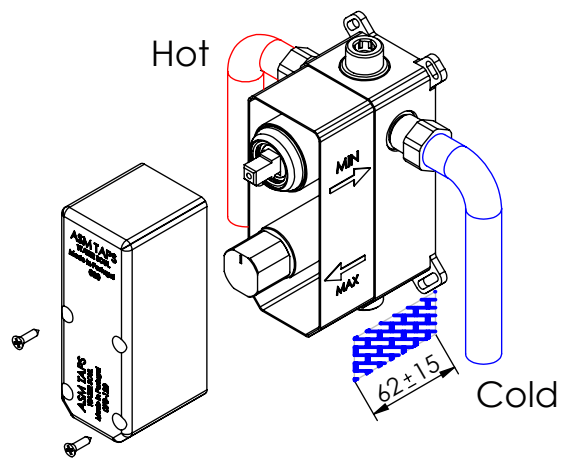

ESC. 1:3	Monocomando Embutir Banho/Duche 2 Vias			
Desenhou 05/11/2020	 ASM TAPS WATER SOUL			NORM080
Rev: 1 21/04/2022				

ITEM NO.	DESCRIPTION	REF.	QTY.
1	Bloco Misturador 2 Vias	100114	1
2	Copo Cartuchos Embutidos	100040	1
3	Espelho 2 Vias Cilíndrico	100061	1
4	Porca M37x1,5 C_Oring	100881	1
5	Manípulo Bracara	100490	1
6	Campânula Porca M37x1,5	100880	1
7	Manípulo Distribuidor Ø80	101083	1
8	Campânula Distribuidor Ø80	101082	1
9	Casquilho G1-2 G1-2 Box	101183	2
10	Base Box 01	101088	1
11	Tampa Box 01	101089	1
12	Casquilho G3-4xG1-2 Monocomando Ø80	101150	1
13	Casquilho G1-2xG1-2 Monocomando Ø80	101148	1
14	Orings 23.00x1.50 NBR 70	001098	1
15	Orings 40.00x1.50 NBR 70	021286	1
16	Perno Umbrako Din 914 M4-5 Inox A-2	09140400050IN	2
17	Parafuso Madeira 4x16	7505A0400160ZN	2
18	Perno Umbrako Din 914 M8-8 Inox	09160800080IN	1
19	Dístico em ABS de 5.5mm Cromado	LH-PLCR4	2
20	Vedante Sem Rede G1-2	044	1
21	Cartucho 35	AC540A	1
22	Válvula Anti retorno Ø15	AC1092	2
23	Distribuidor Ø25 2 Vias	AC1840	1
33	Orings 18.00x2.00 NBR 70	001383	2
34	Orings 18.00x3.5 NBR 70	001403	1

ESC.
1:3

Monocomando Embutir
Banho/Duche 2 Vias

Desenhou
05/11/2020

Rev: 1
21/04/2022

ASMTAPS
WATER SOUL

NORM080

Service:

Washbasin Mixer Installation Manual

2°

Conection:

3°

Fixed:

4°

Remove Protection:

5°

Maintenance: