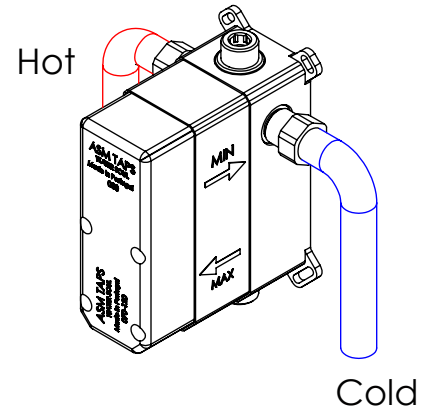

ESC. 1:3	Monocomando Embutir Banho/Duche 2 Vias			
Desenhou 05/11/2020	 ASM TAPS WATER SOUL			NORM080
Rev: 1 21/04/2022				

ITEM NO.	DESCRIPTION	REF.	QTY.
1	Bloco Misturador 2 Vias	100114	1
2	Copo Cartuchos Embutidos	100040	1
3	Espelho 2 Vias Cilíndrico	100061	1
4	Porca M37x1,5 C_Oring	100881	1
5	Manípulo Bracara	100490	1
6	Campânula Porca M37x1,5	100880	1
7	Manípulo Distribuidor Ø80	101083	1
8	Campânula Distribuidor Ø80	101082	1
9	Casquilho G1-2 G1-2 Box	101183	2
10	Base Box 01	101088	1
11	Tampa Box 01	101089	1
12	Casquilho G3-4xG1-2 Monocomando Ø80	101150	1
13	Casquilho G1-2xG1-2 Monocomando Ø80	101148	1
14	Orings 23.00x1.50 NBR 70	001098	1
15	Orings 40.00x1.50 NBR 70	021286	1
16	Perno Umbrako Din 914 M4-5 Inox A-2	09140400050IN	2
17	Parafuso Madeira 4x16	7505A0400160ZN	2
18	Perno Umbrako Din 914 M8-8 Inox	09160800080IN	1
19	Dístico em ABS de 5.5mm Cromado	LH-PLCR4	2
20	Vedante Sem Rede G1-2	044	1
21	Cartucho 35	AC540A	1
22	Válvula Anti retorno Ø15	AC1092	2
23	Distribuidor Ø25 2 Vias	AC1840	1
33	Orings 18.00x2.00 NBR 70	001383	2
34	Orings 18.00x3.5 NBR 70	001403	1

ESC.
1:3

Monocomando Embutir
Banho/Duche 2 Vias

Desenhou
05/11/2020

Rev: 1
21/04/2022

ASMTAPS
WATER SOUL

NORM080

Service:

Washbasin Mixer Installation Manual

2°

Conection:

3°

Fixed:

4°

Remove Protection:

5°

Maintenance: