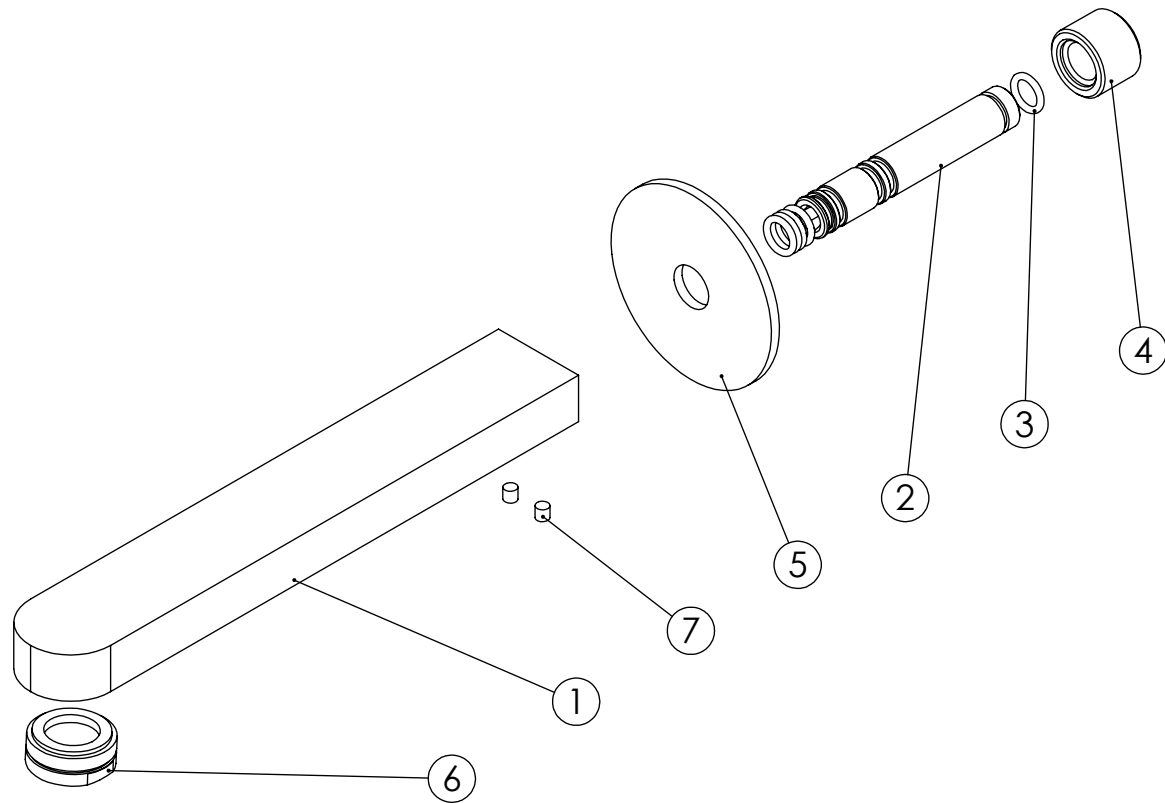

ESC. 1:2	Bica Banheira Parede Com 190mm			
Desenhou 09/11/2020	 A S M T A P S [®]			NORM100A
Rev: 1 05/07/2022	<small>W A T E R S O U L</small>			

ITEM NO.	DESCRIPTION	REF.	QTY.
1	Bica Parede Bracara 190mm	100502	1
2	Ponteira Bica Parede Urban	100288	1
3	Orings 8.00x1.90 NBR 70	001349	5
4	Casquilho Ponteira Bica Parede	100200	1
5	Pater Bica Parede Slim Furo 13mm	100712	1
6	Perlador 24x1 Min. Slim	AC1320	1
7	Perno Umbrako Din 914 M4-5 Inox A-2	09140400050IN	2

ESC. 1:2	Bica Banheira Parede Com 190mm			
Desenhou 09/11/2020	 A S M T A P S [®] WATER SOUL			NORM100A
Rev: 1 05/07/2022				