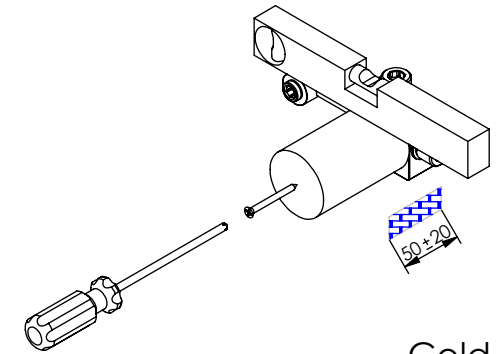

ESC. 1:5	Monocomando Embutir Sanita/Bidé Com Chuveiro Shut-Off			
Desenhou 17/11/2020	 A S M T A P S [®] WATER SOUL			NORM120
Rev: 1 22/04/2022				

Remove ref:101163 and 001367
after test installation

ITEM NO.	DESCRIPTION	REF.	QTY.
1	Bloco Lavatório Parede	100113	1
2	Copo Cartuchos Embutidos	100040	1
3	Tubo Ligação Sanita_Bidé	100203	1
4	Cartucho 35	AC540A	1
5	Orings 40.00x1.50 NBR 70	021286	1
6	Orings 23.00x1.50 NBR 70	001098	1
7	Porca M37x1,5 C_Oring	100881	1
8	Casquilho Ligação Tubo-Bloco Embutido	100284	1
9	Campânula Porca M37x1,5	100880	1
10	Espelho Parede P_SLIM090C1	100717	1
11	Manípulo Bracara	100490	1
12	Tomada Água Cilíndrica	100117	1
13	Orings 13.00x1.50 NBR 70	001078	1
14	Orings 18.00x2.00 NBR 70	001383	2
15	Perno Umbrako Din 914 M5-8 Inox A-2	09140500080IN	1
16	Perno Umbrako Din 914 M4-5 Inox A-2	09140400050IN	1
17	Ponteira de Tomada de Água	100202	1
18	Orings 10.00x2.00 NBR 70	001367	4
19	Casquilho P_Base Chuveiro	100052	1
20	Dístico em ABS de 5.5mm Cromado	LH-PLCR4	1
21	Chuveiro Shut-Off	AC440	1
22	Taco Ponteira Bica Parede	101163	1
23	Ligação Flexível Sanita/Bidé 1,2 MT	AC842	1
24	Pater Bica Cilíndrica Parede	100150	1
25	Box 1 Via 75x50x50	100611	1
26	Casquilho G1-2 G1-2 Box	101183	2

ESC.
1:3

Monocomando Embutir Sanita/Bidé
Com Chuveiro Shut-Off

Desenhou
17/11/2020
Rev: 1
22/04/2022

ASMTAPS
WATER SOUL

NORM120

Service:

MAX 80 C°

-  Adjustable Pliers
-  30mm
-  Screw Driver
-  Level
-  2 / 2.5 / 8mm

Washbasin Mixer Installation Manual

2°

Conection:

Cold Hot

3°

Cold Hot

4°

Remove Protection: