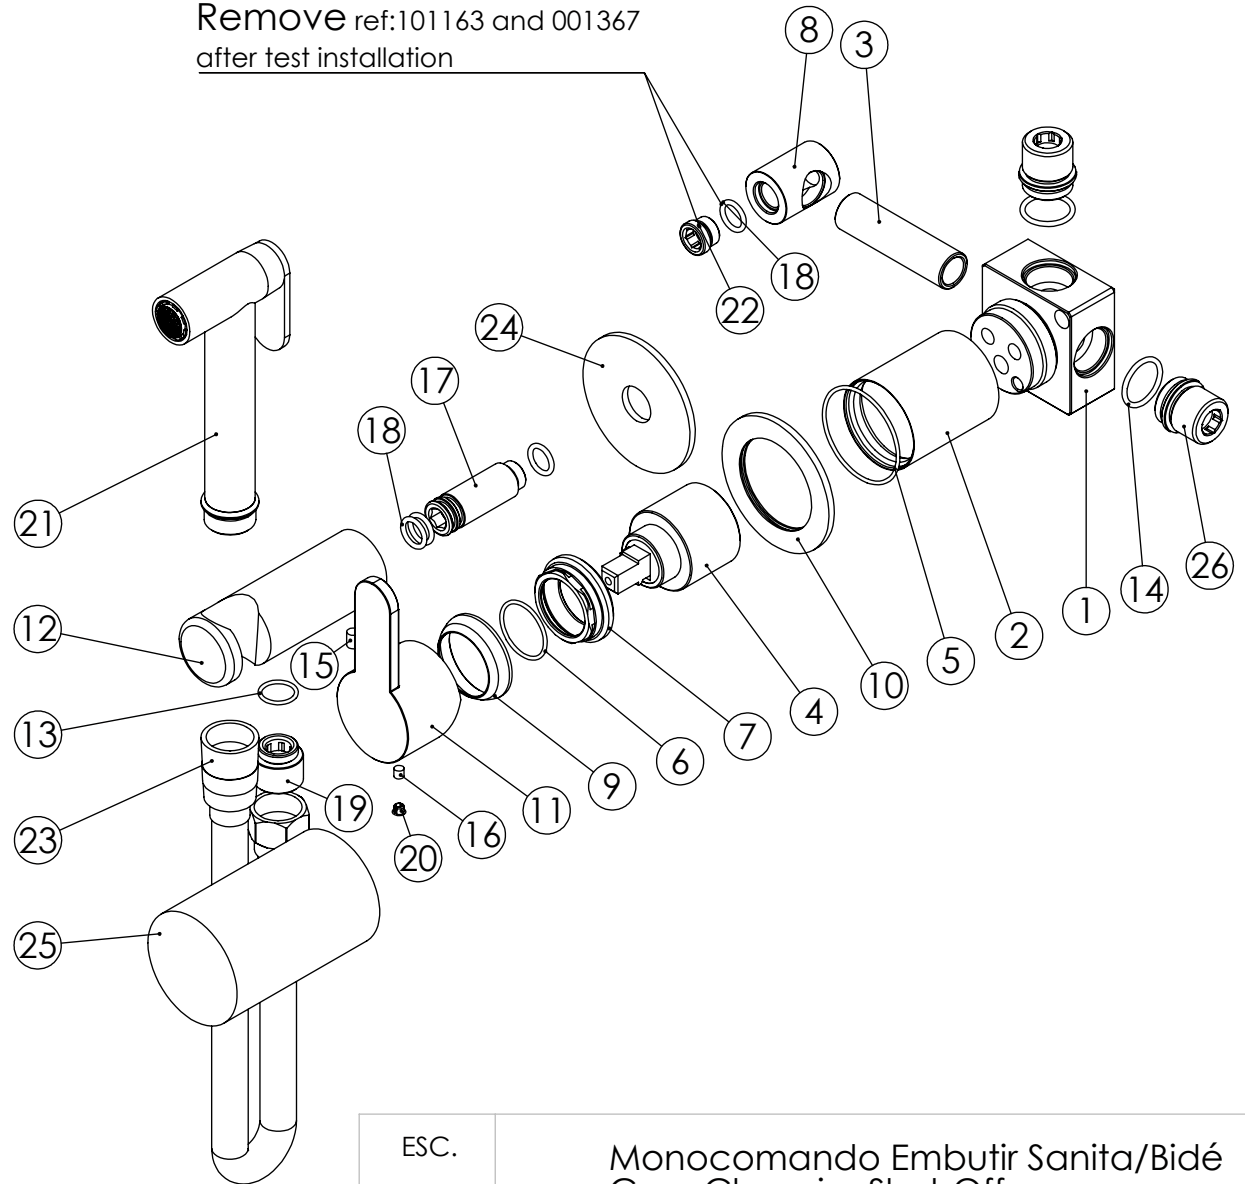

ESC. 1:5	Monocomando Embutir Sanita/Bidé Com Chuveiro Shut-Off			
Desenhou 17/11/2020	 A S M T A P S [®] WATER SOUL			NORM120
Rev: 1 22/04/2022				

Remove ref:101163 and 001367
after test installation

ITEM NO.	DESCRIPTION	REF.	QTY.
1	Bloco Lavatório Parede	100113	1
2	Copo Cartuchos Embutidos	100040	1
3	Tubo Ligação Sanita_Bidé	100203	1
4	Cartucho 35	AC540A	1
5	Orings 40.00x1.50 NBR 70	021286	1
6	Orings 23.00x1.50 NBR 70	001098	1
7	Porca M37x1,5 C_Oring	100881	1
8	Casquilho Ligação Tubo-Bloco Embutido	100284	1
9	Campânula Porca M37x1,5	100880	1
10	Espelho Parede P_SLIM090C1	100717	1
11	Manípulo Bracara	100490	1
12	Tomada Água Cilíndrica	100117	1
13	Orings 13.00x1.50 NBR 70	001078	1
14	Orings 18.00x2.00 NBR 70	001383	2
15	Perno Umbrako Din 914 M5-8 Inox A-2	09140500080IN	1
16	Perno Umbrako Din 914 M4-5 Inox A-2	09140400050IN	1
17	Ponteira de Tomada de Água	100202	1
18	Orings 10.00x2.00 NBR 70	001367	4
19	Casquilho P_Base Chuveiro	100052	1
20	Dístico em ABS de 5.5mm Cromado	LH-PLCR4	1
21	Chuveiro Shut-Off	AC440	1
22	Taco Ponteira Bica Parede	101163	1
23	Ligação Flexível Sanita/Bidé 1,2 MT	AC842	1
24	Pater Bica Cilíndrica Parede	100150	1
25	Box 1 Via 75x50x50	100611	1
26	Casquilho G1-2 G1-2 Box	101183	2

ESC.
1:3

Monocomando Embutir Sanita/Bidé
Com Chuveiro Shut-Off

Desenhou
17/11/2020
Rev: 1
22/04/2022

ASMTAPS
WATER SOUL

NORM120

Service:

MAX 80 C°

-  Adjustable Pliers
-  30mm
-  Screw Driver
-  Level
-  2 / 2.5 / 8mm

Washbasin Mixer Installation Manual

2°

Conection:

Cold Hot

3°

Cold Hot

4°

Remove Protection:

Cold Hot

5°

Cold Hot

Maintenance:

Cold Hot