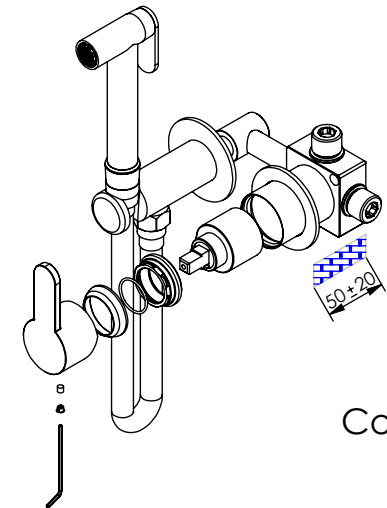

Maintenance: