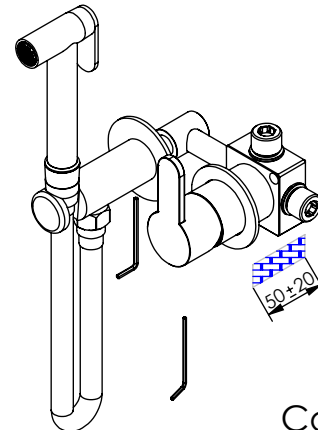

Service:

MAX 80 C°

- Adjustable Pliers
- 30mm
- Screw Driver
- Level
- 2 / 2.5 / 8mm

Washbasin Mixer Installation Manual

2°

Conection:

Cold Hot

3°

Cold Hot

4°

Remove Protection:

Cold Hot

5°

Cold Hot

Maintenance:

Cold Hot