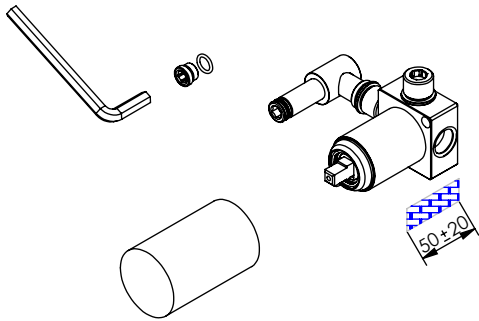

ESC. 1:5	Monocomando Embutir Sanita/Bidé Com Chuveiro Shut-Off			
Desenhou 17/11/2020	 A S M T A P S [®] WATER SOUL			NORM120
Rev: 1 22/04/2022				

Remove ref:101163 and 001367
after test installation

ITEM NO.	DESCRIPTION	REF.	QTY.
1	Bloco Lavatório Parede	100113	1
2	Copo Cartuchos Embutidos	100040	1
3	Tubo Ligação Sanita_Bidé	100203	1
4	Cartucho 35	AC540A	1
5	Orings 40.00x1.50 NBR 70	021286	1
6	Orings 23.00x1.50 NBR 70	001098	1
7	Porca M37x1,5 C_Oring	100881	1
8	Casquilho Ligação Tubo-Bloco Embutido	100284	1
9	Campânula Porca M37x1,5	100880	1
10	Espelho Parede P_SLIM090C1	100717	1
11	Manípulo Bracara	100490	1
12	Tomada Água Cilíndrica	100117	1
13	Orings 13.00x1.50 NBR 70	001078	1
14	Orings 18.00x2.00 NBR 70	001383	2
15	Perno Umbrako Din 914 M5-8 Inox A-2	09140500080IN	1
16	Perno Umbrako Din 914 M4-5 Inox A-2	09140400050IN	1
17	Ponteira de Tomada de Água	100202	1
18	Orings 10.00x2.00 NBR 70	001367	4
19	Casquilho P_Base Chuveiro	100052	1
20	Dístico em ABS de 5.5mm Cromado	LH-PLCR4	1
21	Chuveiro Shut-Off	AC440	1
22	Taco Ponteira Bica Parede	101163	1
23	Ligação Flexível Sanita/Bidé 1,2 MT	AC842	1
24	Pater Bica Cilíndrica Parede	100150	1
25	Box 1 Via 75x50x50	100611	1
26	Casquilho G1-2 G1-2 Box	101183	2

ESC.
1:3

Monocomando Embutir Sanita/Bidé
Com Chuveiro Shut-Off

Desenhou
17/11/2020
Rev: 1
22/04/2022

ASMTAPS
WATER SOUL

NORM120

Service:

MAX 80 C°

-  Adjustable Pliers
-  30mm
-  Screw Driver
-  Level
-  2 / 2.5 / 8mm

Washbasin Mixer Installation Manual

2°

Conection:

Cold Hot

3°

Cold Hot

4°

Remove Protection: