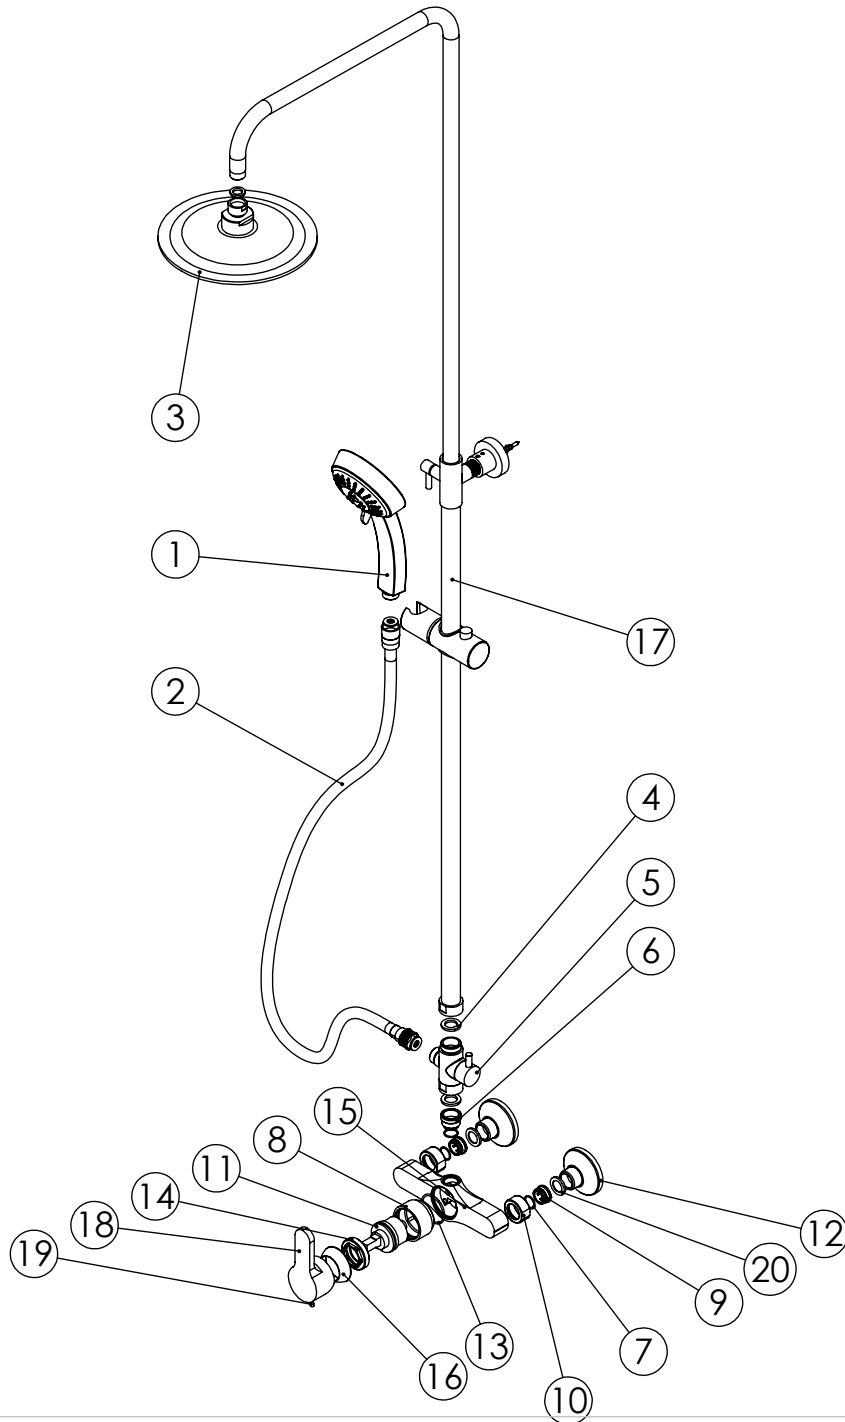

ESC. 1:10	Monoc. Duche Coluna Telesc.Eco Chuv. 200ABS NORMA		
Desenhou 10/11/2020			NORM140ECO
Rev: 2 18/10/2022			

ITEM NO.	DESCRIPTION	REF.	Vist a ger al/ QTY.
1	Chuveiro Mão 3 Posições Moon	AC1450	1
2	Extensível Ligação Chuveiro 1.70 MT Cromo	AC800A	1
3	Chuveiro Teto Cilíndrico ABS	AC070A	1
4	Vedante Sem Rede	0079	2
5	Distribuidor Para Coluna CIL140ECO	100819	1
6	Casquilho Superior Coluna Termostática Cilíndrica	100701	1
7	Orings 15.10x1.60 NBR 70	001210	3
8	Campanula Banheira F&A	100824	1
9	Sede Misturadora Quadrada Curta	100588	2
10	Porca Misturadora Cilíndrico	100056	2
11	Cartucho 40 Águas livres	AC1500	1
12	Kit Espelho C/Exêntrico H50	AC1850	2
13	Orings 37.00x2 NBR 70	001421	1
14	Porca Aperto Cartucho M42x1,5	100168	1
15	Corpo Base Duche F&A	100564	1
16	Campânula Cartucho Luna	100261	1
17	Coluna Telescópica Cilíndrica Eco Simples	CL003-ECO	1
18	Manípulo Norma F&A	100562	1
19	Perno Umbrako Din 914 M4-5 Inox A-2	09140400050IN	1
20	Vedante Com Rede	0047	2

ESC.
1:9

Monoc. Duche Coluna Telesc.Eco
Chuv. 200ABS NORMA

Desenhou
10/11/2020
Rev: 2
18/10/2022

ASM TAPS
WATER SOUL

NORM140ECO