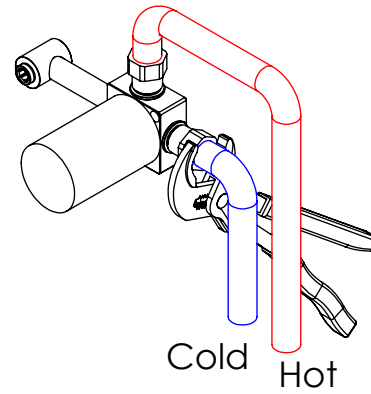

Washbasin Mixer Installation Manual

2°

Conection: