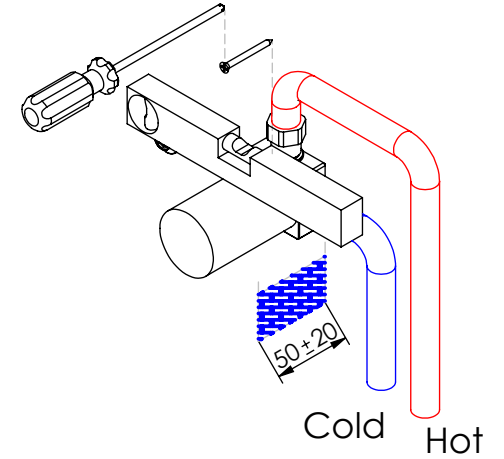

ESC. 1:5	Monocomando Embutir Lavatório			
Desenhou 19/01/2021	 A S M T A P S [®]			OVAL070C
Rev: 1 02/05/2022	<small>W A T E R S O U L</small>			

Remove ref:101163 and 001367
after test installation

ITEM NO.	DESCRIPTION	REF.	QTY.
1	Bloco Lavatório Parede	100113	1
2	Copo Cartuchos Embutidos	100040	1
3	Tubo Ligação Lav_Parede	100205	1
4	Porca Cartucho 35 Manípulo OVAL	100266	1
5	Casquilho Ligação Tubo-Bloco Embutido	100284	1
6	Campânula Porca M32x1,5	100883	1
7	Manípulo Lavatório Oval	100036	1
8	Bica Parede Oval 190 mm	100008	1
9	Ponteira Bica Parede	100038	1
10	Espelho Parede P_SLIM090C1	100717	1
11	Pater Bica Parede Oval	100148	1
12	Casquilho G1-2 G1-2 Box	101183	2
13	Box 1 Via 75x50x50	100611	1
14	Taco Ponteira Bica Parede	101163	1
15	Orings 23.00x1.50 NBR 70	001098	1
16	Orings 40.00x1.50 NBR 70	021286	1
17	Orings 10.00x2.00 NBR 70	001367	4
18	Orings 18.00x2.00 NBR 70	001383	2
19	Perlator 24x1 Min. Slim	AC1320	1
20	Cartucho 35	AC540A	1
21	Dístico em ABS de 5.5mm Cromado	LH-PLCR4	1
22	Perno Umbrako Din 914 M4-5 Inox A-2	09140400050IN	3

ESC. 1:3	Monocomando Embutir Lavatório	
Desenhou 19/01/2021		OVAL070C
Rev: 1 02/05/2022	A S M T A P S WATER SOUL	

Service:

-  Adjustable Pliers
-  Cutter
-  16-17/22/30mm
-  Screw Driver
-  Level
-  2 / 6 / 8mm

Washbasin Mixer Installation Manual

2°

Conection:

3°

Fixed:

4°

Remove Protection:

5°