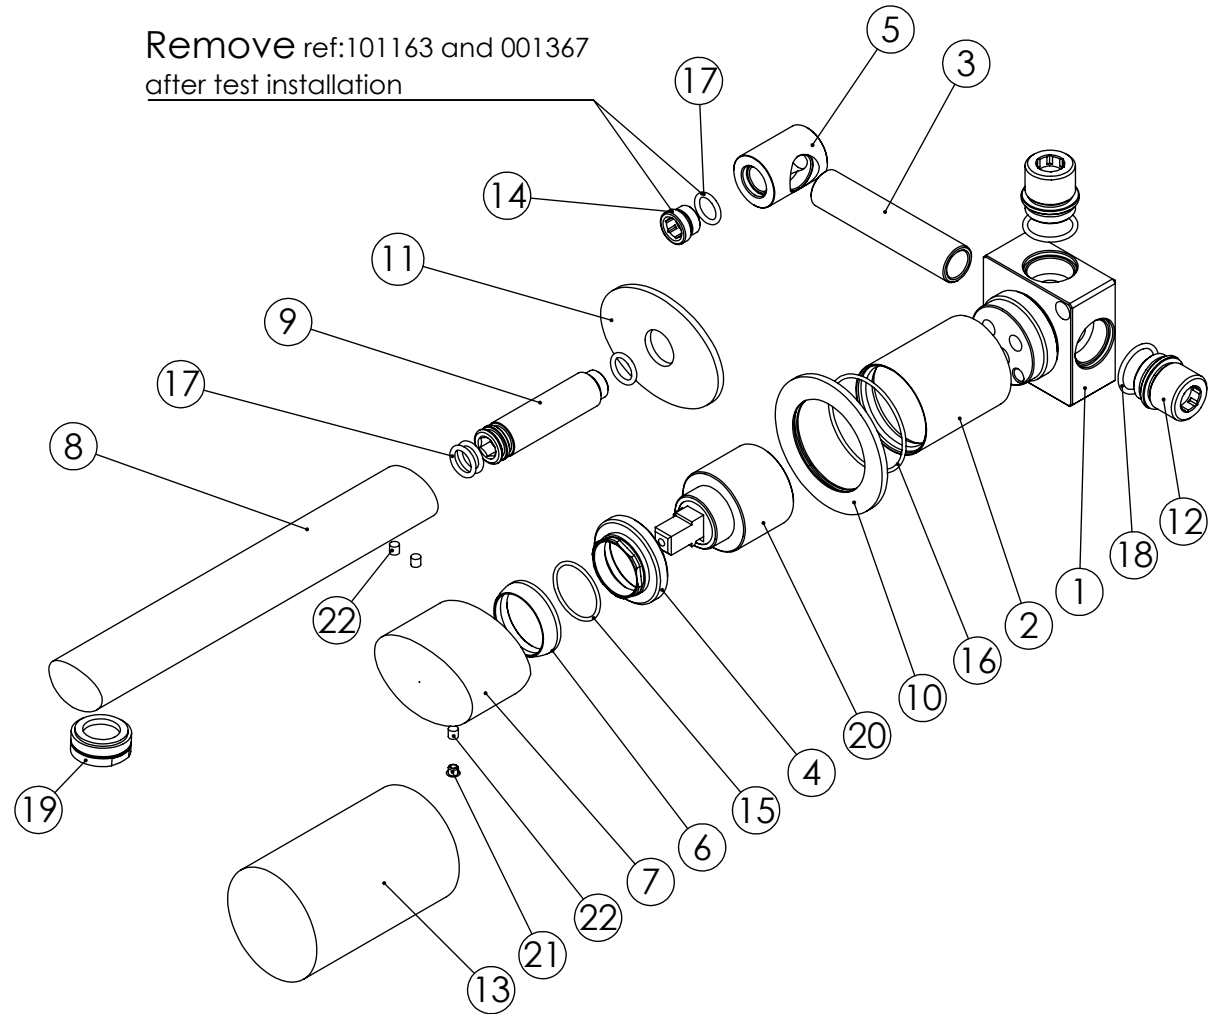

ESC. 1:5	Monocomando Embutir Lavatório			
Desenhou 19/01/2021	 A S M T A P S [®]			OVAL070C
Rev: 1 02/05/2022	<small>W A T E R S O U L</small>			

Remove ref:101163 and 001367
after test installation

ITEM NO.	DESCRIPTION	REF.	QTY.
1	Bloco Lavatório Parede	100113	1
2	Copo Cartuchos Embutidos	100040	1
3	Tubo Ligação Lav_Parede	100205	1
4	Porca Cartucho 35 Manípulo OVAL	100266	1
5	Casquilho Ligação Tubo-Bloco Embutido	100284	1
6	Campânula Porca M32x1,5	100883	1
7	Manípulo Lavatório Oval	100036	1
8	Bica Parede Oval 190 mm	100008	1
9	Ponteira Bica Parede	100038	1
10	Espelho Parede P_SLIM090C1	100717	1
11	Pater Bica Parede Oval	100148	1
12	Casquilho G1-2 G1-2 Box	101183	2
13	Box 1 Via 75x50x50	100611	1
14	Taco Ponteira Bica Parede	101163	1
15	Orings 23.00x1.50 NBR 70	001098	1
16	Orings 40.00x1.50 NBR 70	021286	1
17	Orings 10.00x2.00 NBR 70	001367	4
18	Orings 18.00x2.00 NBR 70	001383	2
19	Perlator 24x1 Min. Slim	AC1320	1
20	Cartucho 35	AC540A	1
21	Dístico em ABS de 5.5mm Cromado	LH-PLCR4	1
22	Perno Umbrako Din 914 M4-5 Inox A-2	09140400050IN	3

ESC. 1:3	Monocomando Embutir Lavatório	
Desenhou 19/01/2021		OVAL070C
Rev: 1 02/05/2022	A S M T A P S WATER SOUL	

Service:

-  Adjustable Pliers
-  Cutter
-  16-17/22/30mm
-  Screw Driver
-  Level
-  2 / 6 / 8mm

Washbasin Mixer Installation Manual

2°

Conection:

3°

Fixed:

4°

Remove Protection:

5°