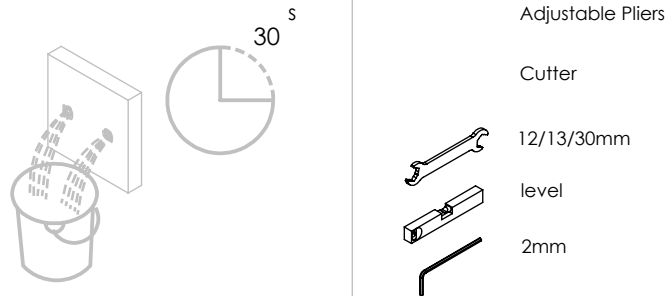

ESC. 1:3	Monocomando Embutir Banho/Duche 2 Vias			
Desenhou 23/07/2020				OVAL080
Rev: 1 29/04/2022				

ITEM NO.	DESCRIPTION	REF.	QTY.
1	Bloco Misturador 2 Vias	100114	1
2	Copo Cartuchos Embutidos	100040	1
3	Espelho 2 Vias Quadrado	100273	1
4	Porca Cartucho 35 Manípulo OVAL	100266	1
5	Manípulo Lavatório Oval	100036	1
6	Campânula Porca M32x1,5	100883	1
7	Manípulo Distribuidor Ø80	101083	1
8	Campânula Distribuidor Ø80	101082	1
9	Casquilho G1-2 G1-2 Box	101183	2
10	Casquilho G1-2xG1-2 Monocomando Ø80	101148	1
11	Casquilho G3-4xG1-2 Monocomando Ø80	101150	1
12	Base Box 01	101088	1
13	Tampa Box 01	101089	1
14	Vedante Sem Rede G1-2	044	1
15	Orings 40.00x1.50 NBR 70	021286	1
16	Orings 23.00x1.50 NBR 70	001098	1
17	Cartucho 35	AC540A	1
18	Distribuidor Ø25 2 Vias	AC1840	1
19	Válvula Anti retorno Ø15	AC1092	2
20	Dístico em ABS de 5.5mm Cromado	LH-PLCR4	2
21	Perno Umbrako Din 914 M8-8 Inox	09160800080IN	1
22	Perno Umbrako Din 914 M4-5 Inox A-2	09140400050IN	2
23	Parafuso Madeira 4x16	7505A0400160ZN	2
33	Orings 18.00x2.00 NBR 70	001383	2
34	Orings 18.00x3.5 NBR 70	001403	1

ESC.
1:3

Monocomando Embutir
Banho/Duche 2 Vias

Desenhou
23/07/2020

Rev: 1
29/04/2022

ASMTAPS
WATER SOUL

OVAL080

Service:

Washbasin Mixer Installation Manual

2°

Conection:

3°

Fixed:

4°

Remove Protection:

5°

Hot