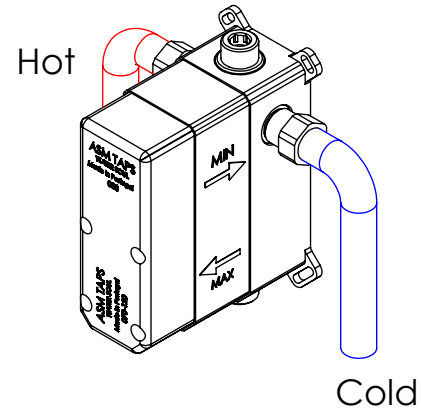

ESC. 1:3	Monocomando Embutir Banho/Duche 2 Vias			
Desenhou 23/07/2020				OVAL080
Rev: 1 29/04/2022				

ITEM NO.	DESCRIPTION	REF.	QTY.
1	Bloco Misturador 2 Vias	100114	1
2	Copo Cartuchos Embutidos	100040	1
3	Espelho 2 Vias Quadrado	100273	1
4	Porca Cartucho 35 Manípulo OVAL	100266	1
5	Manípulo Lavatório Oval	100036	1
6	Campânula Porca M32x1,5	100883	1
7	Manípulo Distribuidor Ø80	101083	1
8	Campânula Distribuidor Ø80	101082	1
9	Casquilho G1-2 G1-2 Box	101183	2
10	Casquilho G1-2xG1-2 Monocomando Ø80	101148	1
11	Casquilho G3-4xG1-2 Monocomando Ø80	101150	1
12	Base Box 01	101088	1
13	Tampa Box 01	101089	1
14	Vedante Sem Rede G1-2	044	1
15	Orings 40.00x1.50 NBR 70	021286	1
16	Orings 23.00x1.50 NBR 70	001098	1
17	Cartucho 35	AC540A	1
18	Distribuidor Ø25 2 Vias	AC1840	1
19	Válvula Anti retorno Ø15	AC1092	2
20	Dístico em ABS de 5.5mm Cromado	LH-PLCR4	2
21	Perno Umbrako Din 914 M8-8 Inox	09160800080IN	1
22	Perno Umbrako Din 914 M4-5 Inox A-2	09140400050IN	2
23	Parafuso Madeira 4x16	7505A0400160ZN	2
33	Orings 18.00x2.00 NBR 70	001383	2
34	Orings 18.00x3.5 NBR 70	001403	1

ESC.
1:3

Monocomando Embutir
Banho/Duche 2 Vias

Desenhou
23/07/2020

Rev: 1
29/04/2022

ASMTAPS
WATER SOUL

OVAL080

Service:

Washbasin Mixer Installation Manual

2°

Conection:

3°

Fixed:

4°

Remove Protection:

5°

Hot