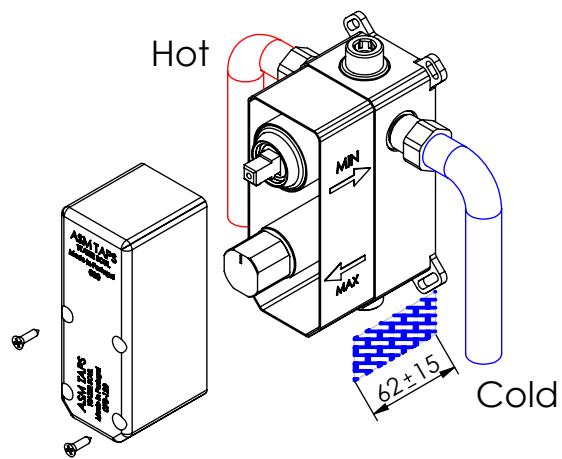

ESC. 1:3	Monocomando Embutir Banho/Duche 2 Vias			
Desenhou 23/07/2020				OVAL080
Rev: 1 29/04/2022				

ITEM NO.	DESCRIPTION	REF.	QTY.
1	Bloco Misturador 2 Vias	100114	1
2	Copo Cartuchos Embutidos	100040	1
3	Espelho 2 Vias Quadrado	100273	1
4	Porca Cartucho 35 Manípulo OVAL	100266	1
5	Manípulo Lavatório Oval	100036	1
6	Campânula Porca M32x1,5	100883	1
7	Manípulo Distribuidor Ø80	101083	1
8	Campânula Distribuidor Ø80	101082	1
9	Casquilho G1-2 G1-2 Box	101183	2
10	Casquilho G1-2xG1-2 Monocomando Ø80	101148	1
11	Casquilho G3-4xG1-2 Monocomando Ø80	101150	1
12	Base Box 01	101088	1
13	Tampa Box 01	101089	1
14	Vedante Sem Rede G1-2	044	1
15	Orings 40.00x1.50 NBR 70	021286	1
16	Orings 23.00x1.50 NBR 70	001098	1
17	Cartucho 35	AC540A	1
18	Distribuidor Ø25 2 Vias	AC1840	1
19	Válvula Anti retorno Ø15	AC1092	2
20	Dístico em ABS de 5.5mm Cromado	LH-PLCR4	2
21	Perno Umbrako Din 914 M8-8 Inox	09160800080IN	1
22	Perno Umbrako Din 914 M4-5 Inox A-2	09140400050IN	2
23	Parafuso Madeira 4x16	7505A0400160ZN	2
33	Orings 18.00x2.00 NBR 70	001383	2
34	Orings 18.00x3.5 NBR 70	001403	1

2°

Conection:

3°

Fixed:

4°

Remove Protection:

5°

Hot