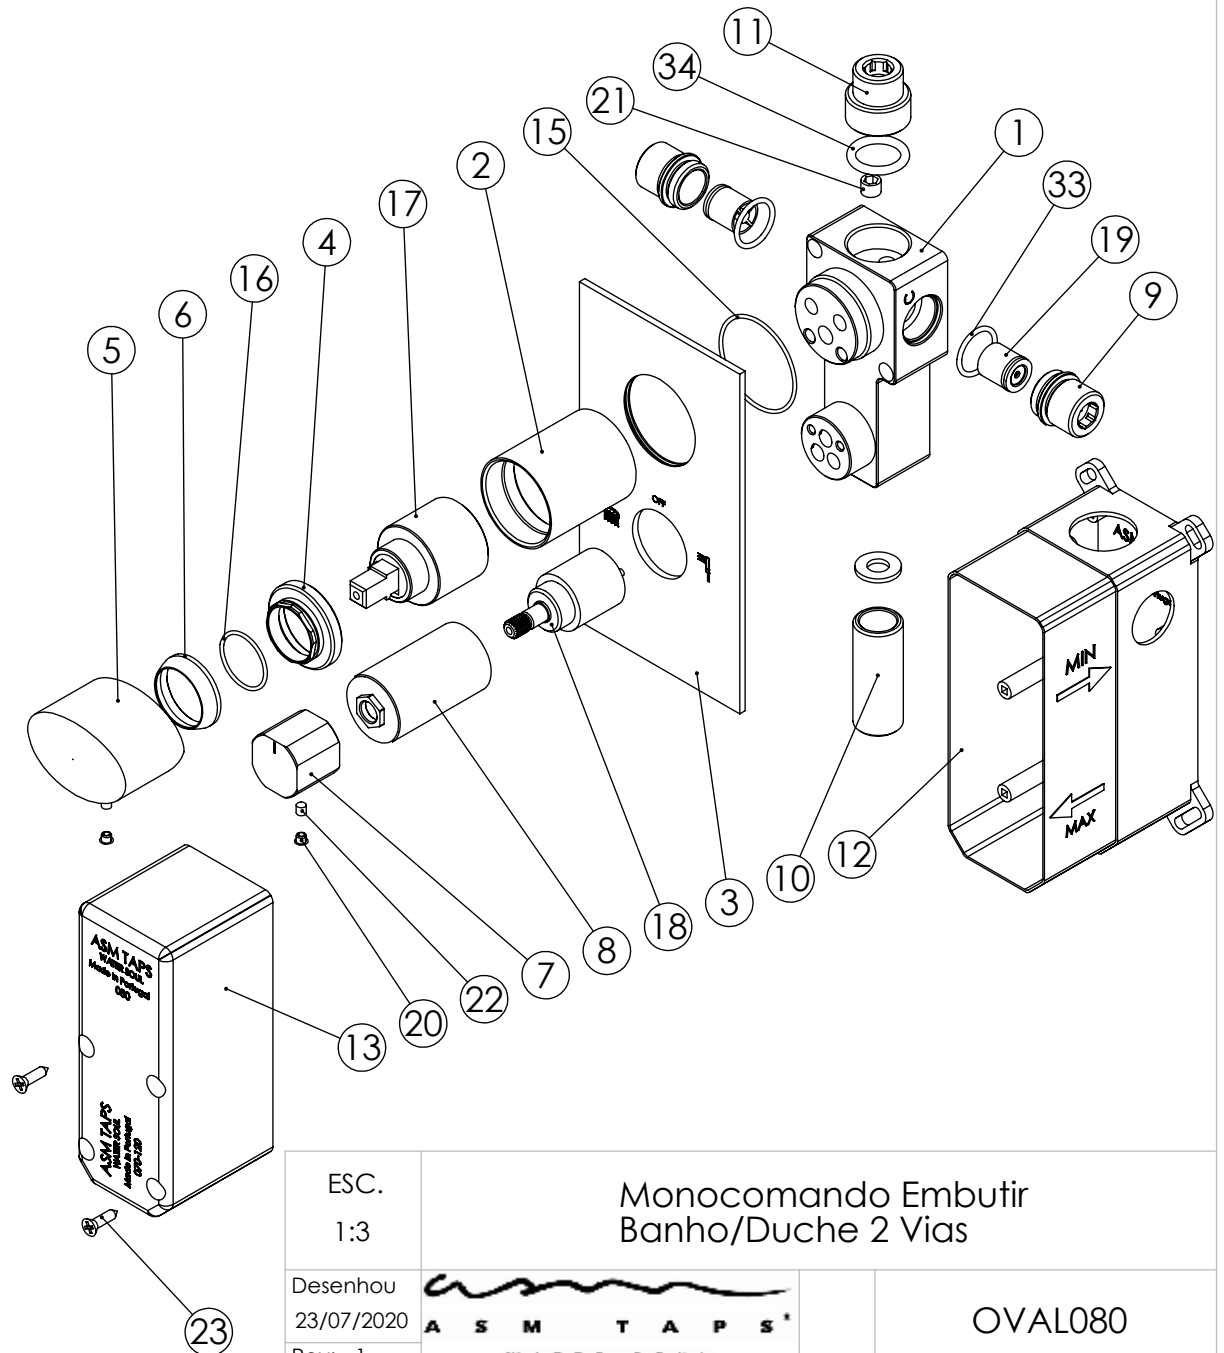

ESC. 1:3	Monocomando Embutir Banho/Duche 2 Vias			
Desenhou 23/07/2020				OVAL080
Rev: 1 29/04/2022				

ITEM NO.	DESCRIPTION	REF.	QTY.
1	Bloco Misturador 2 Vias	100114	1
2	Copo Cartuchos Embutidos	100040	1
3	Espelho 2 Vias Quadrado	100273	1
4	Porca Cartucho 35 Manípulo OVAL	100266	1
5	Manípulo Lavatório Oval	100036	1
6	Campânula Porca M32x1,5	100883	1
7	Manípulo Distribuidor Ø80	101083	1
8	Campânula Distribuidor Ø80	101082	1
9	Casquilho G1-2 G1-2 Box	101183	2
10	Casquilho G1-2xG1-2 Monocomando Ø80	101148	1
11	Casquilho G3-4xG1-2 Monocomando Ø80	101150	1
12	Base Box 01	101088	1
13	Tampa Box 01	101089	1
14	Vedante Sem Rede G1-2	044	1
15	Orings 40.00x1.50 NBR 70	021286	1
16	Orings 23.00x1.50 NBR 70	001098	1
17	Cartucho 35	AC540A	1
18	Distribuidor Ø25 2 Vias	AC1840	1
19	Válvula Anti retorno Ø15	AC1092	2
20	Dístico em ABS de 5.5mm Cromado	LH-PLCR4	2
21	Perno Umbrako Din 914 M8-8 Inox	09160800080IN	1
22	Perno Umbrako Din 914 M4-5 Inox A-2	09140400050IN	2
23	Parafuso Madeira 4x16	7505A0400160ZN	2
33	Orings 18.00x2.00 NBR 70	001383	2
34	Orings 18.00x3.5 NBR 70	001403	1

ESC.
1:3

Monocomando Embutir
Banho/Duche 2 Vias

Desenhou
23/07/2020

Rev: 1
29/04/2022

ASMTAPS
WATER SOUL

OVAL080

Service:

Washbasin Mixer Installation Manual

2°

Conection:

3°

Fixed:

4°

Remove Protection:

5°

Hot