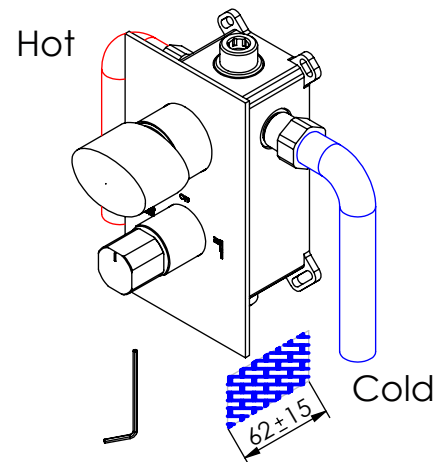

ESC. 1:3	Monocomando Embutir Banho/Duche 2 Vias			
Desenhou 23/07/2020				OVAL080
Rev: 1 29/04/2022				

ITEM NO.	DESCRIPTION	REF.	QTY.
1	Bloco Misturador 2 Vias	100114	1
2	Copo Cartuchos Embutidos	100040	1
3	Espelho 2 Vias Quadrado	100273	1
4	Porca Cartucho 35 Manípulo OVAL	100266	1
5	Manípulo Lavatório Oval	100036	1
6	Campânula Porca M32x1,5	100883	1
7	Manípulo Distribuidor Ø80	101083	1
8	Campânula Distribuidor Ø80	101082	1
9	Casquilho G1-2 G1-2 Box	101183	2
10	Casquilho G1-2xG1-2 Monocomando Ø80	101148	1
11	Casquilho G3-4xG1-2 Monocomando Ø80	101150	1
12	Base Box 01	101088	1
13	Tampa Box 01	101089	1
14	Vedante Sem Rede G1-2	044	1
15	Orings 40.00x1.50 NBR 70	021286	1
16	Orings 23.00x1.50 NBR 70	001098	1
17	Cartucho 35	AC540A	1
18	Distribuidor Ø25 2 Vias	AC1840	1
19	Válvula Anti retorno Ø15	AC1092	2
20	Dístico em ABS de 5.5mm Cromado	LH-PLCR4	2
21	Perno Umbrako Din 914 M8-8 Inox	09160800080IN	1
22	Perno Umbrako Din 914 M4-5 Inox A-2	09140400050IN	2
23	Parafuso Madeira 4x16	7505A0400160ZN	2
33	Orings 18.00x2.00 NBR 70	001383	2
34	Orings 18.00x3.5 NBR 70	001403	1

ESC.
1:3

Monocomando Embutir
Banho/Duche 2 Vias

Desenhou
23/07/2020

Rev: 1
29/04/2022

ASMTAPS
WATER SOUL

OVAL080

Service:

Washbasin Mixer Installation Manual

2°

Conection:

3°

Fixed:

4°

Remove Protection:

5°

Hot