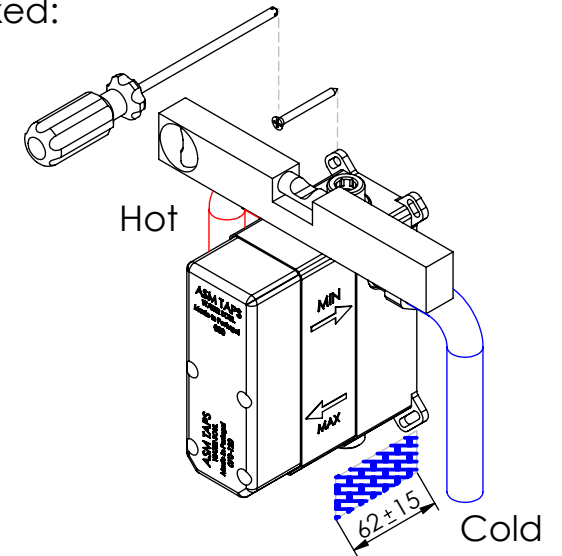

ESC. 1:3	Monocomando Embutir Banho/Duche 2 Vias			
Desenhou 23/07/2020				OVAL080
Rev: 1 29/04/2022				

ITEM NO.	DESCRIPTION	REF.	QTY.
1	Bloco Misturador 2 Vias	100114	1
2	Copo Cartuchos Embutidos	100040	1
3	Espelho 2 Vias Quadrado	100273	1
4	Porca Cartucho 35 Manípulo OVAL	100266	1
5	Manípulo Lavatório Oval	100036	1
6	Campânula Porca M32x1,5	100883	1
7	Manípulo Distribuidor Ø80	101083	1
8	Campânula Distribuidor Ø80	101082	1
9	Casquilho G1-2 G1-2 Box	101183	2
10	Casquilho G1-2xG1-2 Monocomando Ø80	101148	1
11	Casquilho G3-4xG1-2 Monocomando Ø80	101150	1
12	Base Box 01	101088	1
13	Tampa Box 01	101089	1
14	Vedante Sem Rede G1-2	044	1
15	Orings 40.00x1.50 NBR 70	021286	1
16	Orings 23.00x1.50 NBR 70	001098	1
17	Cartucho 35	AC540A	1
18	Distribuidor Ø25 2 Vias	AC1840	1
19	Válvula Anti retorno Ø15	AC1092	2
20	Dístico em ABS de 5.5mm Cromado	LH-PLCR4	2
21	Perno Umbrako Din 914 M8-8 Inox	09160800080IN	1
22	Perno Umbrako Din 914 M4-5 Inox A-2	09140400050IN	2
23	Parafuso Madeira 4x16	7505A0400160ZN	2
33	Orings 18.00x2.00 NBR 70	001383	2
34	Orings 18.00x3.5 NBR 70	001403	1

ESC.
1:3

Monocomando Embutir
Banho/Duche 2 Vias

Desenhou
23/07/2020

Rev: 1
29/04/2022

ASMTAPS
WATER SOUL

OVAL080

Service:

Washbasin Mixer Installation Manual

2°

Conection:

3°

Fixed:

4°

Remove Protection:

5°

Hot