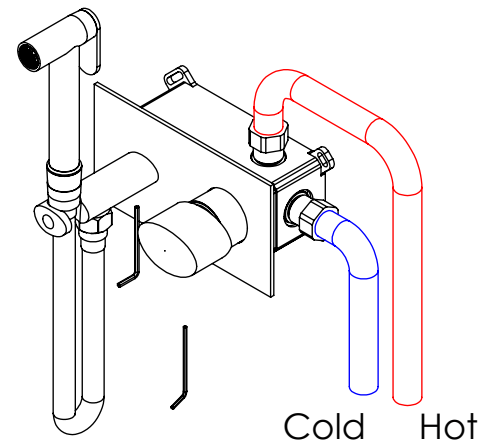

ESC. 1:5	Monocomando Embutir Sanita/Bidé Com Chuveiro Shut-Off			
Desenhou 23/07/2020	 A S M T A P S [®]			OVAL120
Rev: 1 05/05/2022	<small>W A T E R S O U L</small>			

Remove ref:101163 and 001367
after test installation

ITEM NO.	DESCRIPTION	REF.	QTY.
1	Bloco Lavatório Parede	100113	1
2	Copo Cartuchos Embutidos	100040	1
3	Tubo Ligação Sanita_Bidé	100203	1
4	Porca Cartucho 35 Manipulo OVAL	100266	1
5	Casquilho Ligação Tubo-Bloco Embutido	100284	1
6	Campânula Porca M32x1,5	100883	1
7	Espelho Parede Sanita Bidé	100213	1
8	Manipulo Lavatório Oval	100036	1
9	Tomada Água Oval	100115	1
10	Casquilho G1-2 G1-2 Box	101183	2
11	Ponteira de Tomada de Água	100202	1
12	Casquilho P_Base Chuveiro	100052	1
13	Taco Ponteira Bica Parede	101163	1
14	Tampa Box 01	101089	1
15	Base Box 01	101088	1
16	Orings 18.00x2.00 NBR 70	001383	2
17	Orings 40.00x1.50 NBR 70	021286	1
18	Orings 23.00x1.50 NBR 70	001098	1
19	Orings 13.00x1.50 NBR 70	001078	1
20	Orings 10.00x2.00 NBR 70	001367	4
21	Cartucho 35	AC540A	1
22	Chuveiro Shut-Off	AC440	1
23	Ligação Flexível Sanita/Bidé 1,2 MT	AC842	1
24	Dístico em ABS de 5.5mm Cromado	LH-PLCR4	1
25	Perno Umbrako Din 914 M5-4 Inox A-2	09160500040IN	1
26	Perno Umbrako Din 914 M4-5 Inox A-2	09140400050IN	1
27	Parafuso Madeira 4x16	7505A04001602N	2

ESC. 1:3	Monocomando Embutir Sanita/Bidé Com Chuveiro Shut-Off	
Desenhou 23/07/2020		OVAL120
Rev: 1 05/05/2022	ASMTAPS® WATER SOUL	

Service:

	<p>MAX 80 C°</p> 
	<ul style="list-style-type: none">  Adjustable Pliers  Cutter  30mm  Screw Driver  Level  2 / 2,5 / 8mm

Washbasin Mixer Installation Manual

2°

Conection:

3°

4°

Remove Protection:

5°

Maintenance: