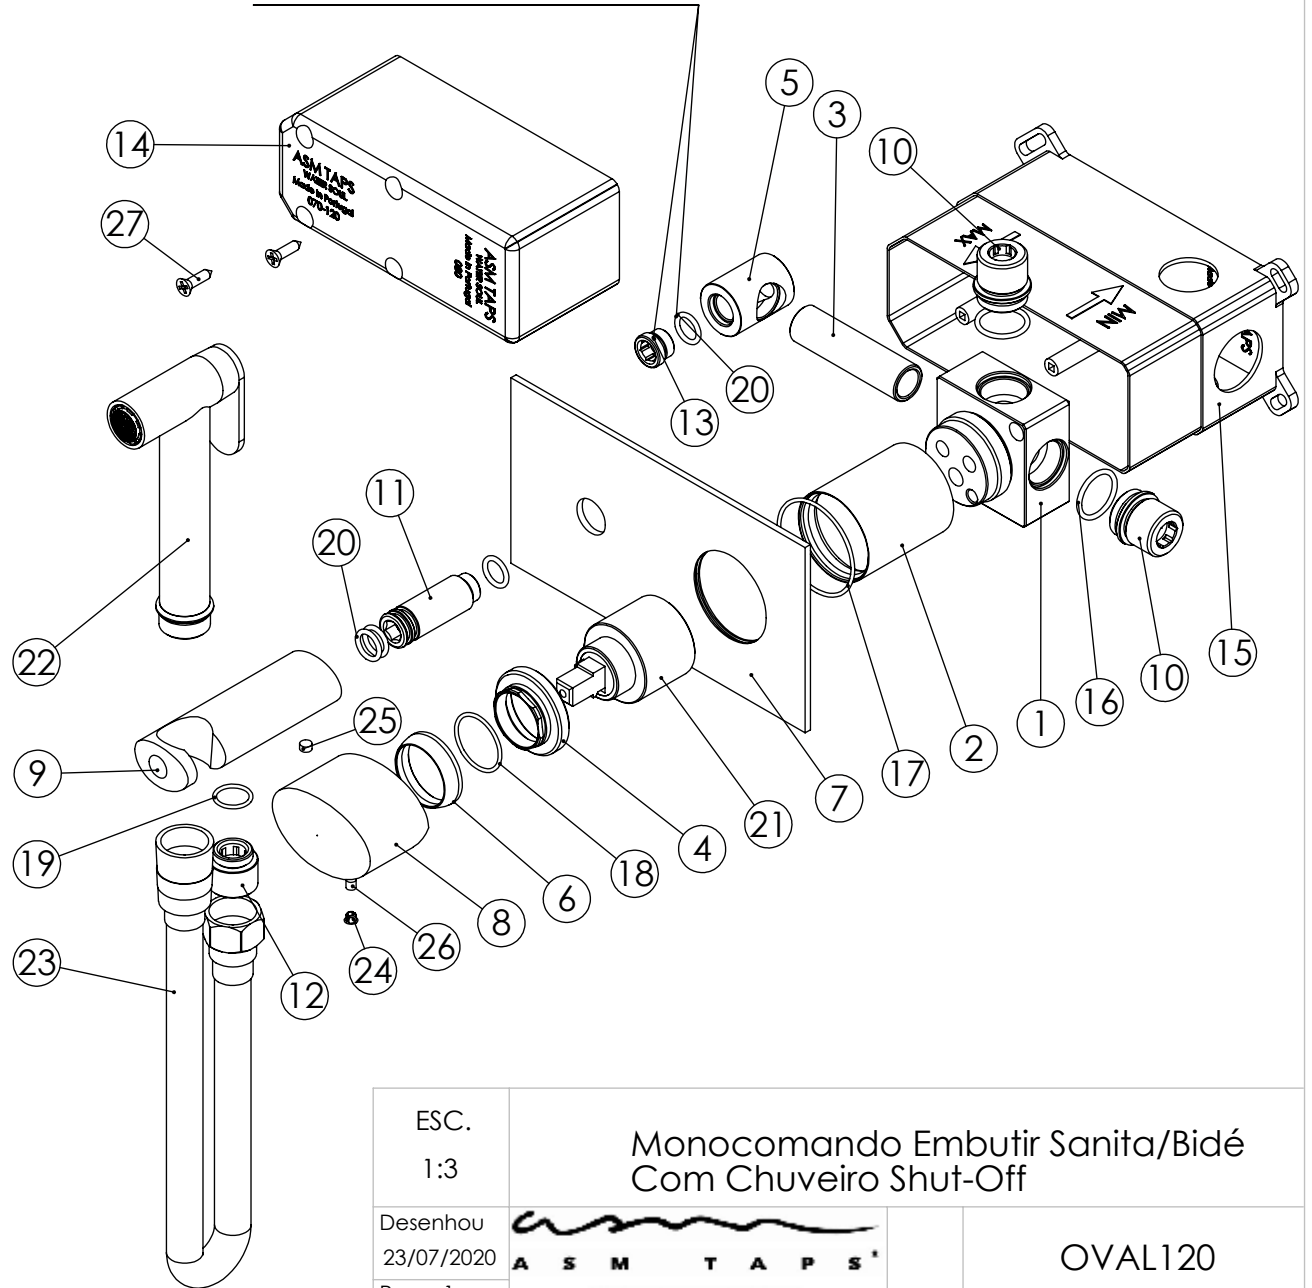

ESC. 1:5	Monocomando Embutir Sanita/Bidé Com Chuveiro Shut-Off			
Desenhou 23/07/2020	 A S M T A P S [®]			OVAL120
Rev: 1 05/05/2022	<small>W A T E R S O U L</small>			

Remove ref:101163 and 001367
after test installation

ITEM NO.	DESCRIPTION	REF.	QTY.
1	Bloco Lavatório Parede	100113	1
2	Copo Cartuchos Embutidos	100040	1
3	Tubo Ligação Sanita_Bidé	100203	1
4	Porca Cartucho 35 Manipulo OVAL	100266	1
5	Casquilho Ligação Tubo-Bloco Embutido	100284	1
6	Campânula Porca M32x1,5	100883	1
7	Espelho Parede Sanita Bidé	100213	1
8	Manipulo Lavatório Oval	100036	1
9	Tomada Água Oval	100115	1
10	Casquilho G1-2 G1-2 Box	101183	2
11	Ponteira de Tomada de Água	100202	1
12	Casquilho P_Base Chuveiro	100052	1
13	Taco Ponteira Bica Parede	101163	1
14	Tampa Box 01	101089	1
15	Base Box 01	101088	1
16	Orings 18.00x2.00 NBR 70	001383	2
17	Orings 40.00x1.50 NBR 70	021286	1
18	Orings 23.00x1.50 NBR 70	001098	1
19	Orings 13.00x1.50 NBR 70	001078	1
20	Orings 10.00x2.00 NBR 70	001367	4
21	Cartucho 35	AC540A	1
22	Chuveiro Shut-Off	AC440	1
23	Ligação Flexível Sanita/Bidé 1,2 MT	AC842	1
24	Dístico em ABS de 5.5mm Cromado	LH-PLCR4	1
25	Perno Umbrako Din 914 M5-4 Inox A-2	09160500040IN	1
26	Perno Umbrako Din 914 M4-5 Inox A-2	09140400050IN	1
27	Parafuso Madeira 4x16	7505A04001602N	2

ESC. 1:3	Monocomando Embutir Sanita/Bidé Com Chuveiro Shut-Off	
Desenhou 23/07/2020		OVAL120
Rev: 1 05/05/2022	ASMTAPS® WATER SOUL	

Service:

	<p>MAX 80 C°</p> 
	<ul style="list-style-type: none">  Adjustable Pliers  Cutter  30mm  Screw Driver  Level  2 / 2,5 / 8mm

Washbasin Mixer Installation Manual

2°

Conection:

3°

4°

Remove Protection:

5°

Maintenance: