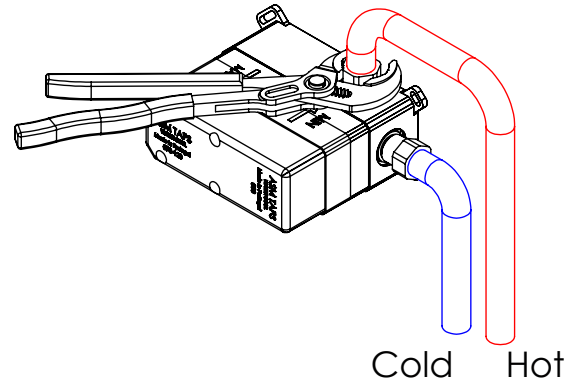

Service:

	MAX 80 C°
	- Adjustable Pliers - Cutter 30mm - Screw Driver - Level 2 / 2,5 / 8mm

Washbasin Mixer Installation Manual

2°

Conection: