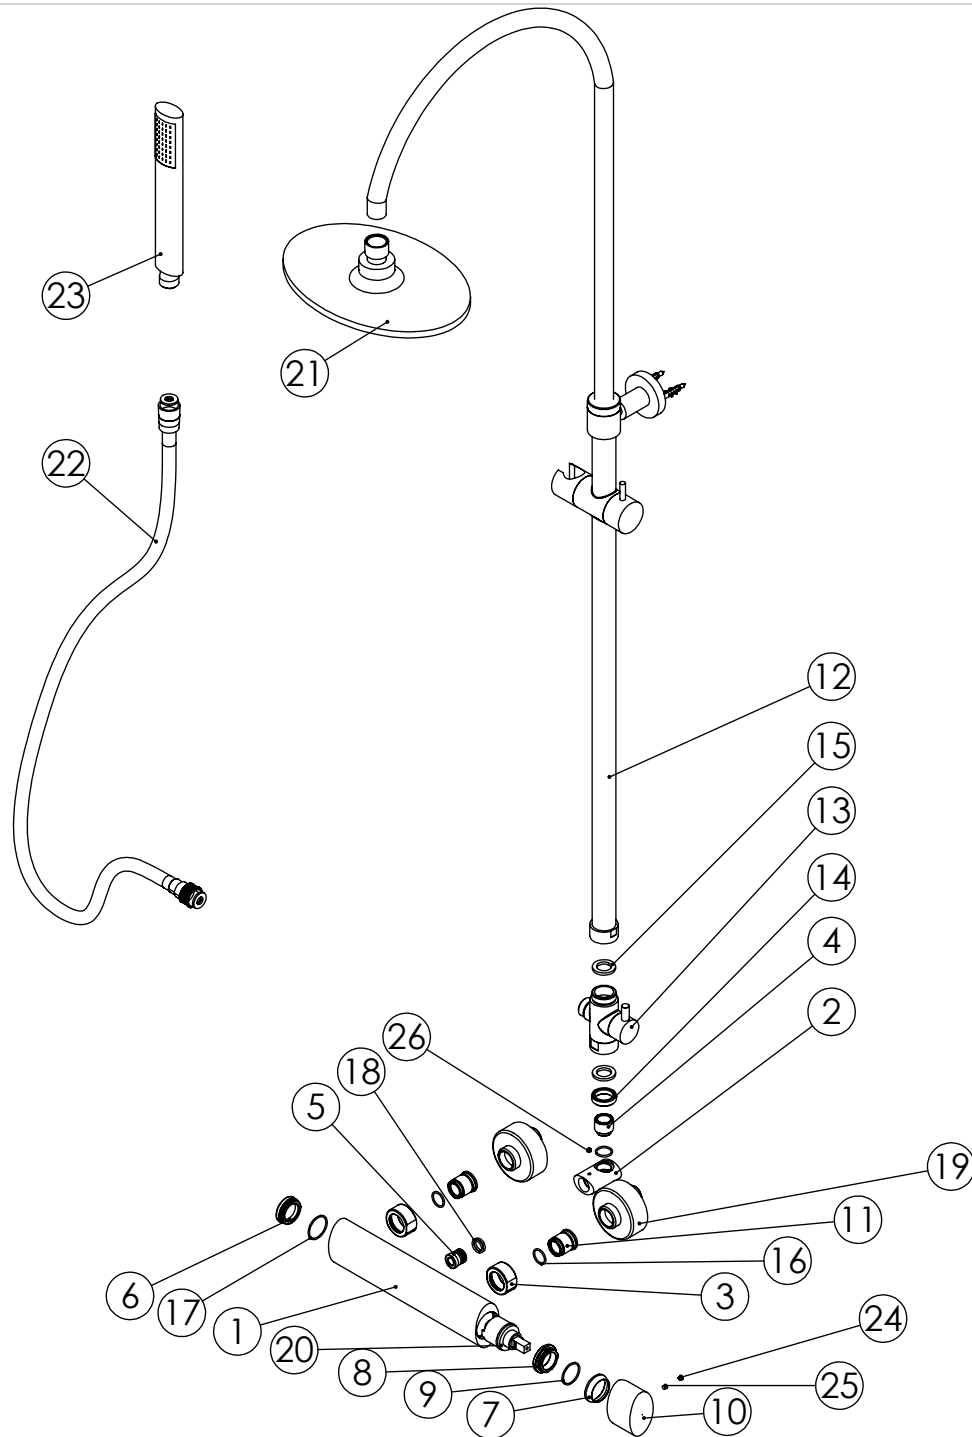

ESC. 1:9	Monocomando Duche Coluna Telescópica Latão					
Desenhou 23/07/2020	 <b>A S M T A P S</b> <sup>®</sup> WATER SOUL		OVAL140			
Rev: 1 05/05/2022						

ITEM NO.	DESCRIPTION	REF.	QTY.
1	Corpo Duche P. Coluna Oval	100099	1
2	Bica Duche Oval	100101	1
3	Porca Misturadora Cilíndrico	100056	2
4	Casquilho P_Base Chuveiro	100052	1
5	Embulo Bica 16 X 26 mm	100177	1
6	Tampa Lateral das Misturadoras	100602	1
7	Campânula Porca M32x1,5	100883	1
8	Porca M32x1,5 C_Oring	100882	1
9	Orings 23.00x1.50 NBR 70	001098	1
10	Manipulo Lavatório Oval	100036	1
11	Sede Misturadora Termostáticas	100538	2
12	Coluna Chuveiro Oval	CL002	1
13	Distribuidor Para Coluna CIL140ECO	100819	1
14	Casquilho Redução G3-4xG1-2	000000	1
15	Vedante Sem Rede	0079	2
16	Orings 15.10x1.60 NBR 70	001210	3
17	Orings 25.00x1.50 NBR 70	001102	1
18	Orings 12.50x1.80 NBR 70	001242	2
19	Kit Espelho Minimalista C/Exêntrico H50 Cilíndrico	AC1700	2
20	Cartucho 30	AC1480	1
21	Chuveiro Teto Oval ABS	AC090A	2
22	Extensível Ligação Chuveiro 1.70 MT Cromo	AC800A	1
23	Chuveiro Mão Oval	AC460	1
24	Dístico em ABS de 5.5mm Cromado	LH-PLCR4	1
25	Perno Umbrako Din 914 M4-5 Inox A-2	09140400050IN	1
26	Perno Umbrako Din 914 M4-4 Inox A-2	09140400040IN	1

ESC.  
1:8

Monocomando Duche Coluna  
Telescópica Latão

Desenhou  
23/07/2020

Rev: 1  
05/05/2022

OVAL140