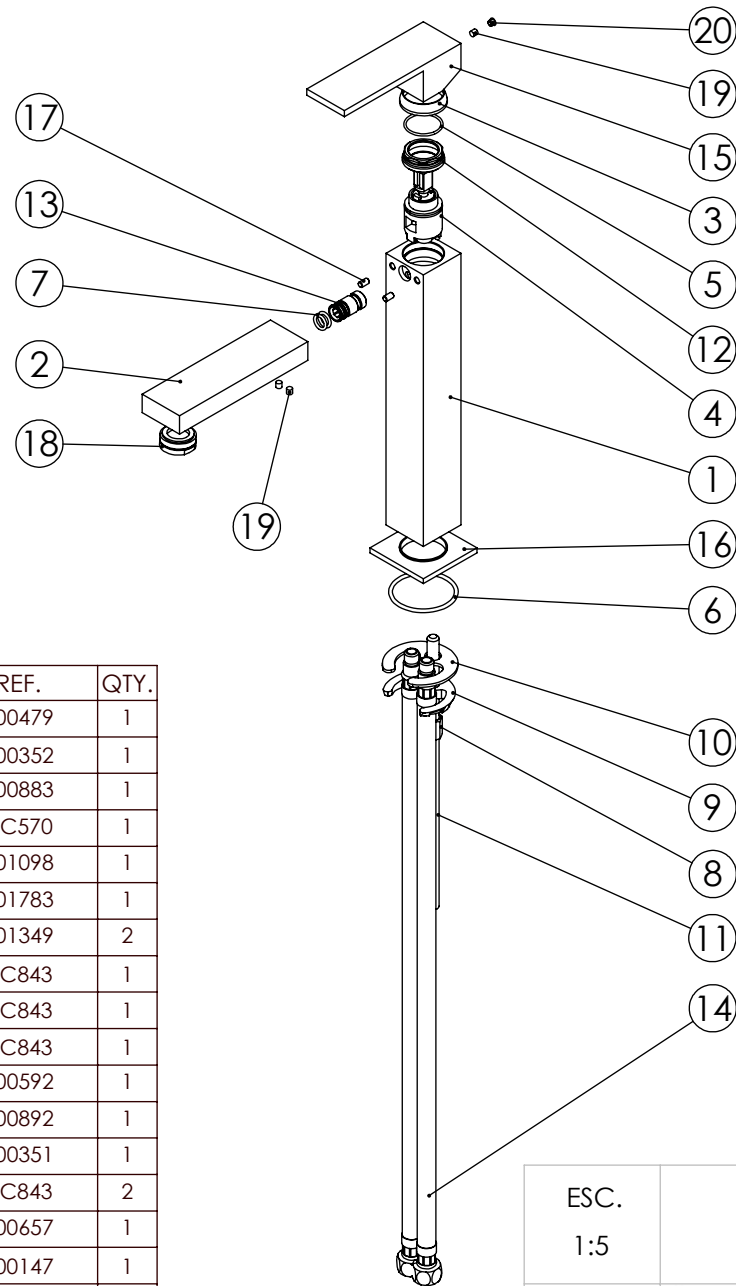

ESC. 1:3	Monocomando Lavatório Alto			
Desenhou 22/10/2020	 <b>ASM TAPS</b> WATER SOUL			PLAN050
Rev: 1 09/05/2022				

ITEM NO.	DESCRIPTION	REF.	QTY.
1	Corpo Lavatório Alto Plan	100479	1
2	Bica Lavatório Plan 120	100352	1
3	Campânula Porca M32x1,5	100883	1
4	Cartucho Ø25 Águas Livres	AC570	1
5	Orings 23.00x1.50 NBR 70	001098	1
6	Orings 41.00x2.50 NBR 70	001783	1
7	Orings 8.00x1.90 NBR 70	001349	2
8	Fêmea Fixação M8	AC843	1
9	Ferradura	AC843	1
10	Vedação Da Ferradura	AC843	1
11	Perno Fixação p monoc. Alto 220mm	100592	1
12	Porca M28x1 C_Oring	100892	1
13	Êmbolo Ligação Bica Plan	100351	1
14	Ligação 500mm M10x1 G3/8"	AC843	2
15	Manipulo Plan	100657	1
16	Pater Lavatório Quadrado	100147	1
17	Perno Fixação Bicas Ø4x7	100736	2
18	Perlator 24x1 Min. Slim	AC1320	1
19	Perno Umbrako Din 914 M4-5 Inox A-2	09140400050IN	3
20	Dístico em ABS de 5.5mm Cromado	LH-PLCR4	1

ESC. 1:5	Monocomando Lavatório Alto		
Desenhou 22/10/2020	 <b>A S M T A P S</b> <sup>®</sup> WATER SOUL		PLAN050
Rev: 1 09/05/2022			