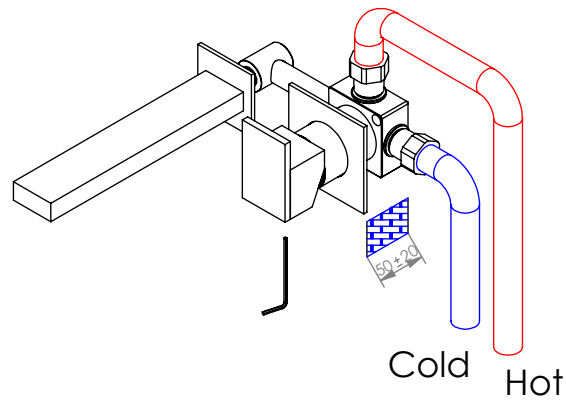

ESC. 1:5	Monocomando Embutir Lavatório			
Desenhou 10/07/2018	 A S M T A P S [®] WATER SOUL			PLAN070C
Rev: 2 06/07/2022				

ITEM NO.	DESCRIPTION	REF.	QTY.
1	Bloco Lavatório Parede	100113	1
2	Copo Cartuchos Embutidos	100040	1
3	Tubo Ligação Lav_Parede	100205	1
4	Porca M37x1,5 C_Oring	100881	1
5	Casquilho Ligação Tubo-Bloco Embutido	100284	1
6	Campânula Porca M37x1,5	100880	1
7	Bica Lavatório Plan 180	100389	1
8	Chapa Manipulo Plan Embutir	100601	1
9	Ponteira Bica Parede Urban	100288	1
10	Box 1 Via 75x50x50	100611	1
11	Espelho 1 Via Quadrada	100275	1
12	Pater Mist. Embutir Urban	100246	1
13	Casquilho G1-2 G1-2 Box	101183	2
14	Taco Ponteira Bica Parede	101163	1
15	Orings 23.00x1.50 NBR 70	001098	1
16	Orings 8.00x1.90 NBR 70	001349	5
17	Orings 40.00x1.50 NBR 70	021286	1
18	Orings 10.00x2.00 NBR 70	001367	1
19	Orings 18.00x2.00 NBR 70	001383	2
20	Manípulo Nascente	AC620	1
21	Perlador 24x1 Min. Slim	AC1320	1
22	Cartucho 35	AC540A	1
23	Dístico em ABS de 5.5mm Cromado	LH-PLCR4	1
24	Parafuso Embeber M4x6	79910400060IN	1
25	Perno Umbrako Din 914 M4-5 Inox A-2	09140400050IN	4

ESC. 1:3	Monocomando Embutir Lavatório		
Desenhou 10/07/2018			PLAN070C
Rev: 2 06/07/2022			

Service:

-  Adjustable Pliers
-  Screw Driver
-  24 / 25mm
-  Level
-  2 / 6 / 8mm

Washbasin Mixer Installation Manual

2°

Conection:

3°

Fixed:

4°

Remove Protection:

5°

Maintenance: