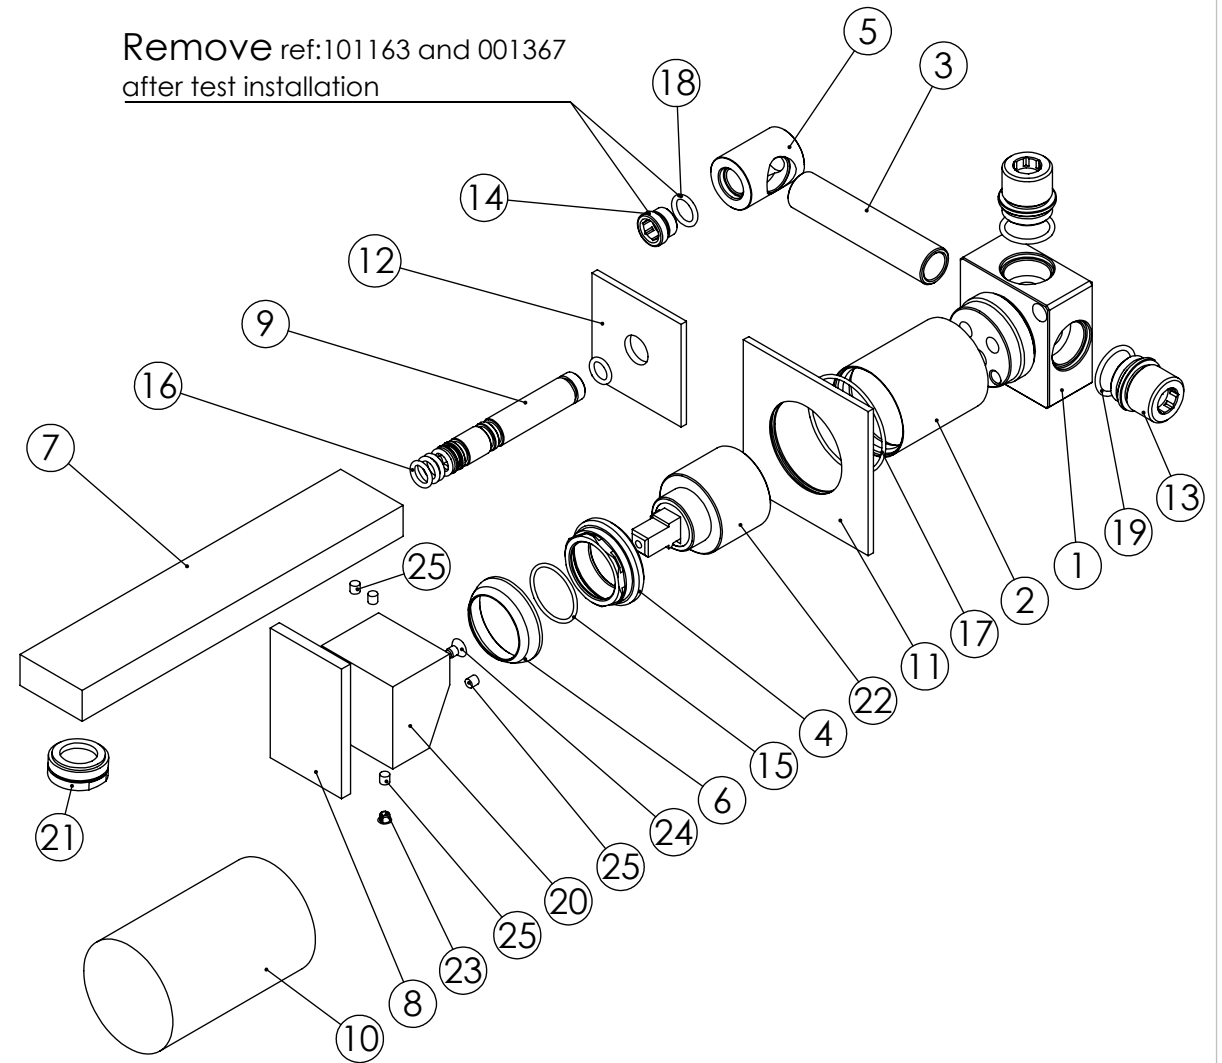

ESC. 1:5	Monocomando Embutir Lavatório			
Desenhou 10/07/2018	 A S M T A P S [®] WATER SOUL			PLAN070C
Rev: 2 06/07/2022				

ITEM NO.	DESCRIPTION	REF.	QTY.
1	Bloco Lavatório Parede	100113	1
2	Copo Cartuchos Embutidos	100040	1
3	Tubo Ligação Lav_Parede	100205	1
4	Porca M37x1,5 C_Oring	100881	1
5	Casquilho Ligação Tubo-Bloco Embutido	100284	1
6	Campânula Porca M37x1,5	100880	1
7	Bica Lavatório Plan 180	100389	1
8	Chapa Manipulo Plan Embutir	100601	1
9	Ponteira Bica Parede Urban	100288	1
10	Box 1 Via 75x50x50	100611	1
11	Espelho 1 Via Quadrada	100275	1
12	Pater Mist. Embutir Urban	100246	1
13	Casquilho G1-2 G1-2 Box	101183	2
14	Taco Ponteira Bica Parede	101163	1
15	Orings 23.00x1.50 NBR 70	001098	1
16	Orings 8.00x1.90 NBR 70	001349	5
17	Orings 40.00x1.50 NBR 70	021286	1
18	Orings 10.00x2.00 NBR 70	001367	1
19	Orings 18.00x2.00 NBR 70	001383	2
20	Manípulo Nascente	AC620	1
21	Perlador 24x1 Min. Slim	AC1320	1
22	Cartucho 35	AC540A	1
23	Dístico em ABS de 5.5mm Cromado	LH-PLCR4	1
24	Parafuso Embeber M4x6	79910400060IN	1
25	Perno Umbrako Din 914 M4-5 Inox A-2	09140400050IN	4

ESC. 1:3	Monocomando Embutir Lavatório		
Desenhou 10/07/2018			PLAN070C
Rev: 2 06/07/2022			

Service:

-  Adjustable Pliers
-  Screw Driver
-  24 / 25mm
-  Level
-  2 / 6 / 8mm

Washbasin Mixer Installation Manual

2°

Conection:

3°

Fixed:

4°

Remove Protection:

5°

Maintenance: