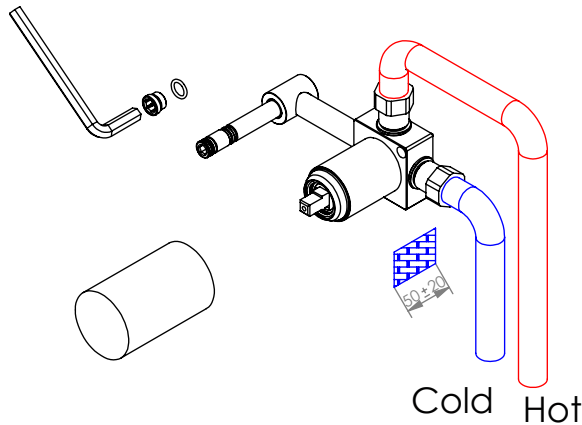

ESC. 1:5	Monocomando Embutir Lavatório			
Desenhou 10/07/2018	 A S M T A P S [®] WATER SOUL			PLAN070C
Rev: 2 06/07/2022				

ITEM NO.	DESCRIPTION	REF.	QTY.
1	Bloco Lavatório Parede	100113	1
2	Copo Cartuchos Embutidos	100040	1
3	Tubo Ligação Lav_Parede	100205	1
4	Porca M37x1,5 C_Oring	100881	1
5	Casquilho Ligação Tubo-Bloco Embutido	100284	1
6	Campânula Porca M37x1,5	100880	1
7	Bica Lavatório Plan 180	100389	1
8	Chapa Manipulo Plan Embutir	100601	1
9	Ponteira Bica Parede Urban	100288	1
10	Box 1 Via 75x50x50	100611	1
11	Espelho 1 Via Quadrada	100275	1
12	Pater Mist. Embutir Urban	100246	1
13	Casquilho G1-2 G1-2 Box	101183	2
14	Taco Ponteira Bica Parede	101163	1
15	Orings 23.00x1.50 NBR 70	001098	1
16	Orings 8.00x1.90 NBR 70	001349	5
17	Orings 40.00x1.50 NBR 70	021286	1
18	Orings 10.00x2.00 NBR 70	001367	1
19	Orings 18.00x2.00 NBR 70	001383	2
20	Manípulo Nascente	AC620	1
21	Perlador 24x1 Min. Slim	AC1320	1
22	Cartucho 35	AC540A	1
23	Dístico em ABS de 5.5mm Cromado	LH-PLCR4	1
24	Parafuso Embeber M4x6	79910400060IN	1
25	Perno Umbrako Din 914 M4-5 Inox A-2	09140400050IN	4

ESC. 1:3	Monocomando Embutir Lavatório		
Desenhou 10/07/2018			PLAN070C
Rev: 2 06/07/2022			

Service:

-  Adjustable Pliers
-  Screw Driver
-  24 / 25mm
-  Level
-  2 / 6 / 8mm

Washbasin Mixer Installation Manual

2°

Conection:

3°

Fixed:

4°

Remove Protection:

5°

Maintenance: