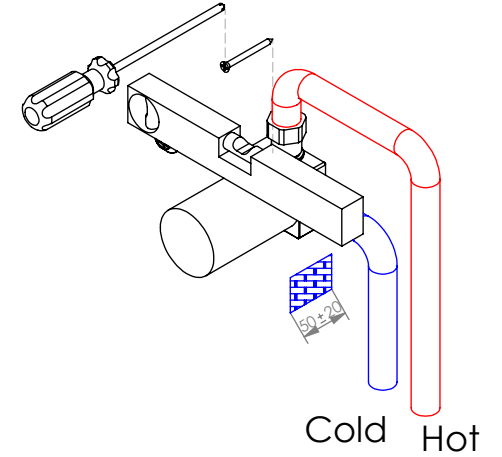

ESC. 1:5	Monocomando Embutir Lavatório			
Desenhou 10/07/2018	 A S M T A P S [®] WATER SOUL			PLAN070C
Rev: 2 06/07/2022				

ITEM NO.	DESCRIPTION	REF.	QTY.
1	Bloco Lavatório Parede	100113	1
2	Copo Cartuchos Embutidos	100040	1
3	Tubo Ligação Lav_Parede	100205	1
4	Porca M37x1,5 C_Oring	100881	1
5	Casquilho Ligação Tubo-Bloco Embutido	100284	1
6	Campânula Porca M37x1,5	100880	1
7	Bica Lavatório Plan 180	100389	1
8	Chapa Manipulo Plan Embutir	100601	1
9	Ponteira Bica Parede Urban	100288	1
10	Box 1 Via 75x50x50	100611	1
11	Espelho 1 Via Quadrada	100275	1
12	Pater Mist. Embutir Urban	100246	1
13	Casquilho G1-2 G1-2 Box	101183	2
14	Taco Ponteira Bica Parede	101163	1
15	Orings 23.00x1.50 NBR 70	001098	1
16	Orings 8.00x1.90 NBR 70	001349	5
17	Orings 40.00x1.50 NBR 70	021286	1
18	Orings 10.00x2.00 NBR 70	001367	1
19	Orings 18.00x2.00 NBR 70	001383	2
20	Manípulo Nascente	AC620	1
21	Perlador 24x1 Min. Slim	AC1320	1
22	Cartucho 35	AC540A	1
23	Dístico em ABS de 5.5mm Cromado	LH-PLCR4	1
24	Parafuso Embeber M4x6	79910400060IN	1
25	Perno Umbrako Din 914 M4-5 Inox A-2	09140400050IN	4

ESC. 1:3	Monocomando Embutir Lavatório		
Desenhou 10/07/2018			PLAN070C
Rev: 2 06/07/2022			

Service:

-  Adjustable Pliers
-  Screw Driver
-  24 / 25mm
-  Level
-  2 / 6 / 8mm

Washbasin Mixer Installation Manual

2°

Conection:

3°

Fixed:

4°

Remove Protection:

5°

Maintenance: