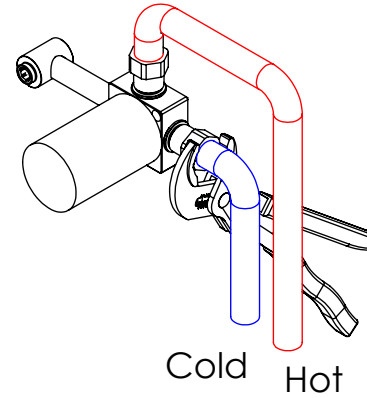

ESC. 1:5	Monocomando Embutir Lavatório			
Desenhou 10/07/2018	 A S M T A P S [®] WATER SOUL			PLAN070C
Rev: 2 06/07/2022				

ITEM NO.	DESCRIPTION	REF.	QTY.
1	Bloco Lavatório Parede	100113	1
2	Copo Cartuchos Embutidos	100040	1
3	Tubo Ligação Lav_Parede	100205	1
4	Porca M37x1,5 C_Oring	100881	1
5	Casquilho Ligação Tubo-Bloco Embutido	100284	1
6	Campânula Porca M37x1,5	100880	1
7	Bica Lavatório Plan 180	100389	1
8	Chapa Manipulo Plan Embutir	100601	1
9	Ponteira Bica Parede Urban	100288	1
10	Box 1 Via 75x50x50	100611	1
11	Espelho 1 Via Quadrada	100275	1
12	Pater Mist. Embutir Urban	100246	1
13	Casquilho G1-2 G1-2 Box	101183	2
14	Taco Ponteira Bica Parede	101163	1
15	Orings 23.00x1.50 NBR 70	001098	1
16	Orings 8.00x1.90 NBR 70	001349	5
17	Orings 40.00x1.50 NBR 70	021286	1
18	Orings 10.00x2.00 NBR 70	001367	1
19	Orings 18.00x2.00 NBR 70	001383	2
20	Manípulo Nascente	AC620	1
21	Perlador 24x1 Min. Slim	AC1320	1
22	Cartucho 35	AC540A	1
23	Dístico em ABS de 5.5mm Cromado	LH-PLCR4	1
24	Parafuso Embeber M4x6	79910400060IN	1
25	Perno Umbrako Din 914 M4-5 Inox A-2	09140400050IN	4

ESC. 1:3	Monocomando Embutir Lavatório		
Desenhou 10/07/2018			PLAN070C
Rev: 2 06/07/2022			

Service:

-  Adjustable Pliers
-  Screw Driver
-  24 / 25mm
-  Level
-  2 / 6 / 8mm

Washbasin Mixer Installation Manual

2°

Conection:

3°

Fixed:

4°

Remove Protection:

5°

Maintenance: