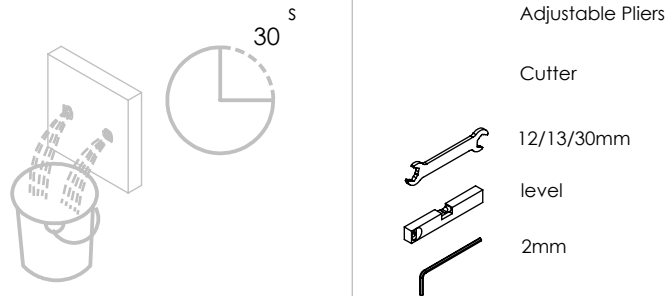

ESC. 1:3	Monocomando Embutir Banho/Duche 2 Vias			
Desenhou 23/10/2019	 <b>ASM TAPS</b> WATER SOUL			PLAN080
Rev: 1 09/03/2022				

ITEM NO.	DESCRIPTION	REF.	QTY.
1	Bloco Misturador 2 Vias	100114	1
2	Copo Cartuchos Embutidos	100040	1
3	Espelho 2 Vias Quadrado	100273	1
4	Porca M37x1,5 C_Oring	100881	1
5	Campânula Porca M37x1,5	100880	1
6	Manípulo Distribuidor Ø80	101083	1
7	Campânula Distribuidor Ø80	101082	1
8	Casquilho G1-2 G1-2 Box	101183	2
9	Casquilho G1-2xG1-2 Monocomando Ø80	101148	1
10	Casquilho G3-4xG1-2 Monocomando Ø80	101150	1
11	Chapa Manipulo Plan Embutir	100601	1
12	Base Box 01	101088	1
13	Tampa Box 01	101089	1
14	Orings 40.00x1.50 NBR 70	021286	1
15	Orings 23.00x1.50 NBR 70	001098	1
25	Orings 18.00x2.00 NBR 70	001383	2
26	Vedante Sem Rede G1-2	044	1
27	Manípulo Nascente	AC620	1
28	Distribuidor Ø25 2 Vias	AC1840	1
29	Válvula Anti retorno Ø15	AC1092	2
30	Cartucho 35	AC540A	1
31	Dístico em ABS de 5.5mm Cromado	LH-PLCR4	2
32	Perno Umbrako Din 914 M8-8 Inox	09160800080IN	1
33	Perno Umbrako Din 914 M4-5 Inox A-2	09140400050IN	3
34	Parafuso Madeira 4x16	7505A0400160ZN	2
35	Parafuso Embeber M4x6	79910400060IN	1
36	Orings 18.00x3.5 NBR 70	001403	1

ESC.  
1:3

Monocomando Embutir Banho/Duche 2 Vias

Desenhou  
23/10/2019  
Rev: 1  
09/03/2022

**ASM TAPS**  
WATER SOUL

PLAN080

Service: