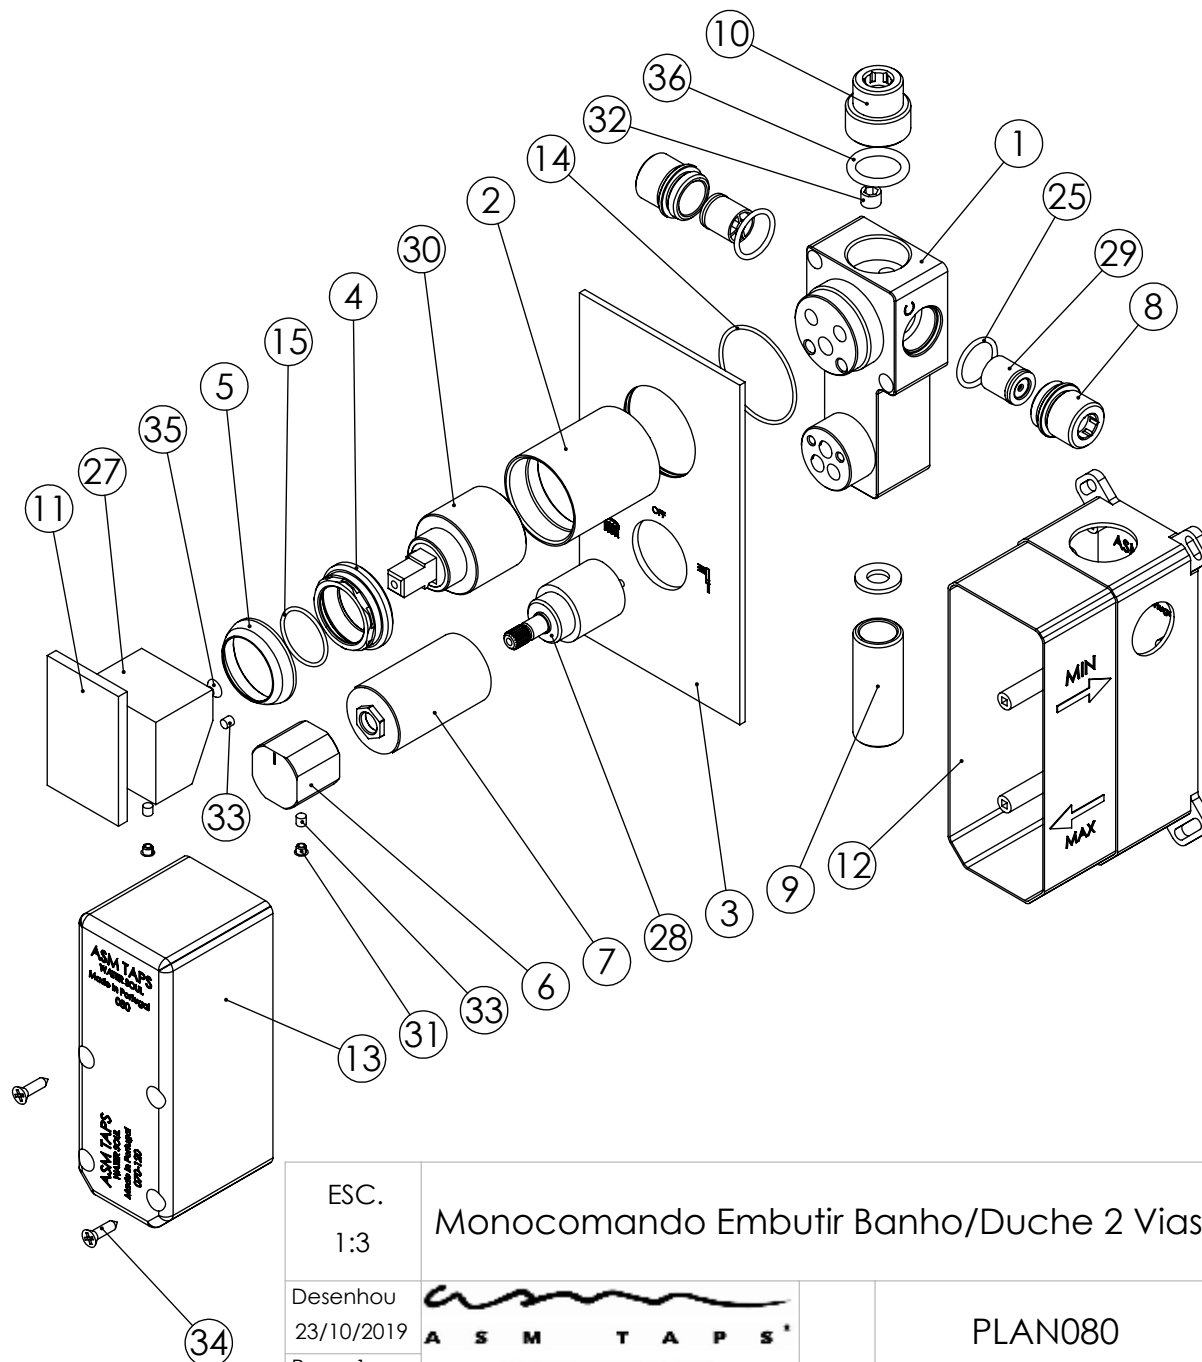

ESC. 1:3	Monocomando Embutir Banho/Duche 2 Vias			
Desenhou 23/10/2019	 <b>ASM TAPS</b> WATER SOUL			PLAN080
Rev: 1 09/03/2022				

ITEM NO.	DESCRIPTION	REF.	QTY.
1	Bloco Misturador 2 Vias	100114	1
2	Copo Cartuchos Embutidos	100040	1
3	Espelho 2 Vias Quadrado	100273	1
4	Porca M37x1,5 C_Oring	100881	1
5	Campânula Porca M37x1,5	100880	1
6	Manípulo Distribuidor Ø80	101083	1
7	Campânula Distribuidor Ø80	101082	1
8	Casquilho G1-2 G1-2 Box	101183	2
9	Casquilho G1-2xG1-2 Monocomando Ø80	101148	1
10	Casquilho G3-4xG1-2 Monocomando Ø80	101150	1
11	Chapa Manipulo Plan Embutir	100601	1
12	Base Box 01	101088	1
13	Tampa Box 01	101089	1
14	Orings 40.00x1.50 NBR 70	021286	1
15	Orings 23.00x1.50 NBR 70	001098	1
25	Orings 18.00x2.00 NBR 70	001383	2
26	Vedante Sem Rede G1-2	044	1
27	Manípulo Nascente	AC620	1
28	Distribuidor Ø25 2 Vias	AC1840	1
29	Válvula Anti retorno Ø15	AC1092	2
30	Cartucho 35	AC540A	1
31	Dístico em ABS de 5.5mm Cromado	LH-PLCR4	2
32	Perno Umbrako Din 914 M8-8 Inox	09160800080IN	1
33	Perno Umbrako Din 914 M4-5 Inox A-2	09140400050IN	3
34	Parafuso Madeira 4x16	7505A0400160ZN	2
35	Parafuso Embeber M4x6	79910400060IN	1
36	Orings 18.00x3.5 NBR 70	001403	1

ESC.  
1:3

Monocomando Embutir Banho/Duche 2 Vias

Desenhou  
23/10/2019  
Rev: 1  
09/03/2022

**ASM TAPS**  
WATER SOUL

PLAN080

Service: