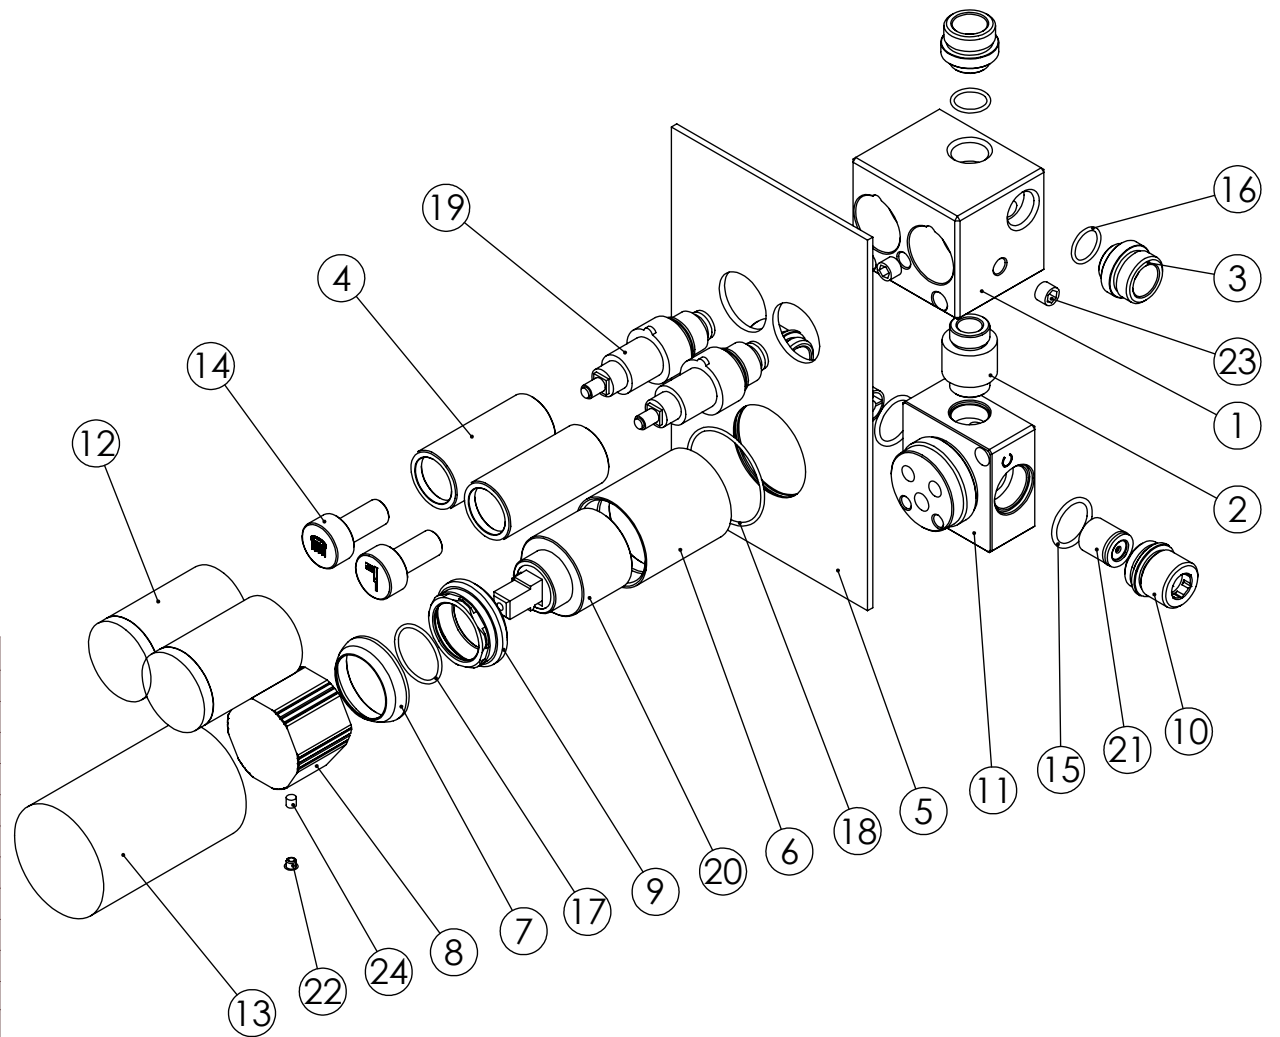

ESC. 1:2	Monocomando Embutir Banho/Duche 2 Vias			
Desenhou 29/03/2021	 A S M T A P S [®] WATER SOUL			PLAN080B2
Rev: 1 10/03/2022				

ITEM NO.	DESCRIPTION	REF.	QTY.
1	Corpo Distribuidor Botão 090CB 2 Vias	101167	1
2	Embolo Ligaçao TERC080B	101145	1
3	Casquilho Entrada-saida TERC080	101189	2
4	Campânula Distribuidor Botão 2-3 Vias	101144	2
5	Espelho Botão 2 Vias Quadrado	101168	1
6	Copo Cartuchos Embutidos	100040	1
7	Campânula Porca M37x1,5	100880	1
8	Manipulo Hexagonal Monocomando	101180	1
9	Porca M37x1,5 C_Oring	100881	1
10	Casquilho G1-2 G1-2 Box	101183	2
11	Bloco 1 Via 3 Saidas	100553	1
12	Box P CZ070 - Peça Pena Bloc 28 Negro 5+50x35x24,8mm	100938	2
13	Box 1 Via 75x50x50	100611	1
14	Botão Distribuidor 2-3 Vias	101143	2
15	Orings 18.00x2.00 NBR 70	001383	2
16	Orings 13.00x1.50 NBR 70	001078	2
17	Orings 23.00x1.50 NBR 70	001098	1
18	Orings 40.00x1.50 NBR 70	021286	1
19	Cartucho Distribuidor Botão	AC1900	2
20	Cartucho 35	AC540A	1
21	Válvula Anti retorno Ø15	AC1092	2
22	Dístico em ABS de 5.5mm Cromado	LH-PLCR4	1
23	Perno Umbrako Din 914 M8-8 Inox	09160800080IN	2
24	Perno Umbrako Din 914 M4-5 Inox A-2	09140400050IN	1

ESC. 1:3	Monocomando Embutir Banho/Duche 2 Vias		
Desenhou 29/03/2021	 A S M T A P S [®] <small>W A T E R S O U L</small>		PLAN080B2
Rev: 1 10/03/2022			

Service:

-  Adjustable Pliers
-  Cutter
-  16/17/30mm
-  Screw Driver
-  Level
-  2 / 8mm

Washbasin Mixer Installation Manual

2°

Conection:

3°

Fixed:

4°

Remove Protection:

5°