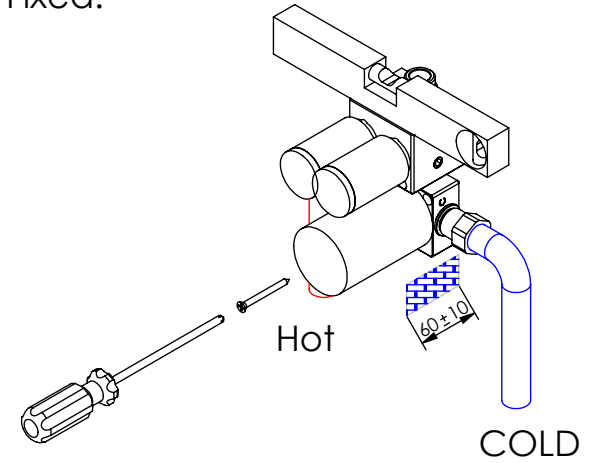

ESC. 1:2	Monocomando Embutir Banho/Duche 2 Vias			
Desenhou 29/03/2021	 A S M T A P S [®] WATER SOUL			PLAN080B2
Rev: 1 10/03/2022				

ITEM NO.	DESCRIPTION	REF.	QTY.
1	Corpo Distribuidor Botão 090CB 2 Vias	101167	1
2	Embolo Ligaçao TERC080B	101145	1
3	Casquilho Entrada-saida TERC080	101189	2
4	Campânula Distribuidor Botão 2-3 Vias	101144	2
5	Espelho Botão 2 Vias Quadrado	101168	1
6	Copo Cartuchos Embutidos	100040	1
7	Campânula Porca M37x1,5	100880	1
8	Manipulo Hexagonal Monocomando	101180	1
9	Porca M37x1,5 C_Oring	100881	1
10	Casquilho G1-2 G1-2 Box	101183	2
11	Bloco 1 Via 3 Saidas	100553	1
12	Box P CZ070 - Peça Pena Bloc 28 Negro 5+50x35x24,8mm	100938	2
13	Box 1 Via 75x50x50	100611	1
14	Botão Distribuidor 2-3 Vias	101143	2
15	Orings 18.00x2.00 NBR 70	001383	2
16	Orings 13.00x1.50 NBR 70	001078	2
17	Orings 23.00x1.50 NBR 70	001098	1
18	Orings 40.00x1.50 NBR 70	021286	1
19	Cartucho Distribuidor Botão	AC1900	2
20	Cartucho 35	AC540A	1
21	Válvula Anti retorno Ø15	AC1092	2
22	Dístico em ABS de 5.5mm Cromado	LH-PLCR4	1
23	Perno Umbrako Din 914 M8-8 Inox	09160800080IN	2
24	Perno Umbrako Din 914 M4-5 Inox A-2	09140400050IN	1

Washbasin Mixer Installation Manual

2°

Conection:

3°

Fixed:

4°

Remove Protection:

5°