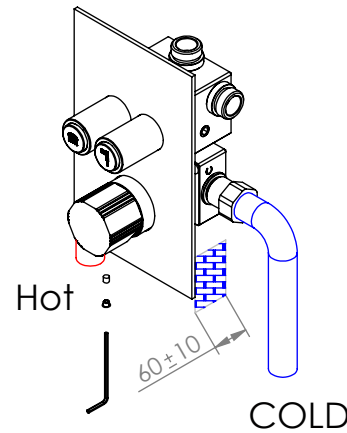

ESC. 1:2	Monocomando Embutir Banho/Duche 2 Vias			
Desenhou 29/03/2021	 A S M T A P S [®] WATER SOUL			PLAN080B2
Rev: 1 10/03/2022				

ITEM NO.	DESCRIPTION	REF.	QTY.
1	Corpo Distribuidor Botão 090CB 2 Vias	101167	1
2	Embolo Ligaçao TERC080B	101145	1
3	Casquilho Entrada-saida TERC080	101189	2
4	Campânula Distribuidor Botão 2-3 Vias	101144	2
5	Espelho Botão 2 Vias Quadrado	101168	1
6	Copo Cartuchos Embutidos	100040	1
7	Campânula Porca M37x1,5	100880	1
8	Manipulo Hexagonal Monocomando	101180	1
9	Porca M37x1,5 C_Oring	100881	1
10	Casquilho G1-2 G1-2 Box	101183	2
11	Bloco 1 Via 3 Saidas	100553	1
12	Box P CZ070 - Peça Pena Bloc 28 Negro 5+50x35x24,8mm	100938	2
13	Box 1 Via 75x50x50	100611	1
14	Botão Distribuidor 2-3 Vias	101143	2
15	Orings 18.00x2.00 NBR 70	001383	2
16	Orings 13.00x1.50 NBR 70	001078	2
17	Orings 23.00x1.50 NBR 70	001098	1
18	Orings 40.00x1.50 NBR 70	021286	1
19	Cartucho Distribuidor Botão	AC1900	2
20	Cartucho 35	AC540A	1
21	Válvula Anti retorno Ø15	AC1092	2
22	Dístico em ABS de 5.5mm Cromado	LH-PLCR4	1
23	Perno Umbrako Din 914 M8-8 Inox	09160800080IN	2
24	Perno Umbrako Din 914 M4-5 Inox A-2	09140400050IN	1

Washbasin Mixer Installation Manual

2°

Conection:

3°

Fixed:

4°

Remove Protection:

5°