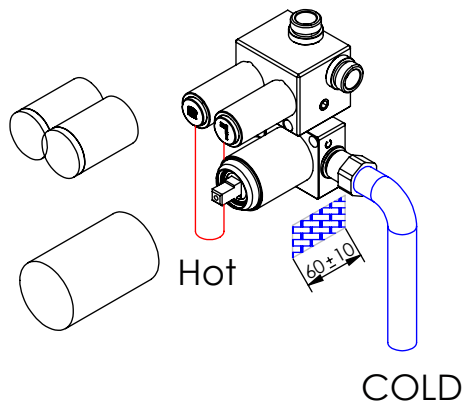

ESC. 1:2	Monocomando Embutir Banho/Duche 2 Vias			
Desenhou 29/03/2021	 A S M T A P S [®] WATER SOUL			PLAN080B2
Rev: 1 10/03/2022				

ITEM NO.	DESCRIPTION	REF.	QTY.
1	Corpo Distribuidor Botão 090CB 2 Vias	101167	1
2	Embolo Ligaçao TERC080B	101145	1
3	Casquilho Entrada-saida TERC080	101189	2
4	Campânula Distribuidor Botão 2-3 Vias	101144	2
5	Espelho Botão 2 Vias Quadrado	101168	1
6	Copo Cartuchos Embutidos	100040	1
7	Campânula Porca M37x1,5	100880	1
8	Manipulo Hexagonal Monocomando	101180	1
9	Porca M37x1,5 C_Oring	100881	1
10	Casquilho G1-2 G1-2 Box	101183	2
11	Bloco 1 Via 3 Saidas	100553	1
12	Box P CZ070 - Peça Pena Bloc 28 Negro 5+50x35x24,8mm	100938	2
13	Box 1 Via 75x50x50	100611	1
14	Botão Distribuidor 2-3 Vias	101143	2
15	Orings 18.00x2.00 NBR 70	001383	2
16	Orings 13.00x1.50 NBR 70	001078	2
17	Orings 23.00x1.50 NBR 70	001098	1
18	Orings 40.00x1.50 NBR 70	021286	1
19	Cartucho Distribuidor Botão	AC1900	2
20	Cartucho 35	AC540A	1
21	Válvula Anti retorno Ø15	AC1092	2
22	Dístico em ABS de 5.5mm Cromado	LH-PLCR4	1
23	Perno Umbrako Din 914 M8-8 Inox	09160800080IN	2
24	Perno Umbrako Din 914 M4-5 Inox A-2	09140400050IN	1

Washbasin Mixer Installation Manual

2°

Conection:

3°

Fixed:

4°

Remove Protection:

5°