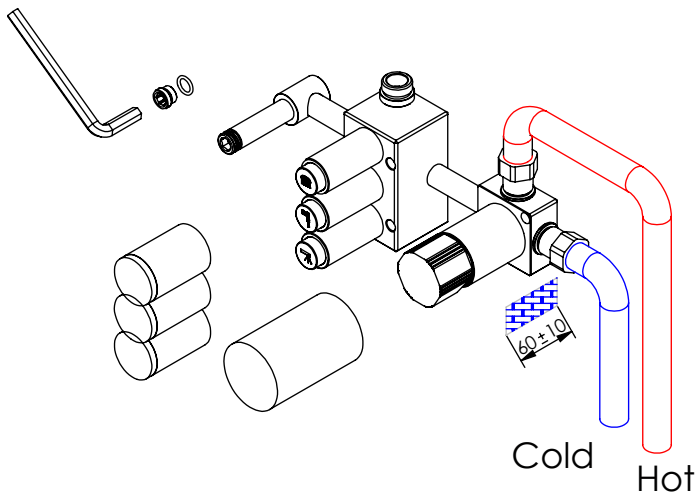

ESC. 1:5	Monocomando Embutir 3 Vias Com Chuveiro Mão	
Desenhou 29/03/2021		PLAN090CB3
Rev: 1 10/03/2022		

ITEM NO.	DESCRIPTION	REF.	QTY.
1	Bloco Lavatório Parede	100113	1
2	Embolo Ligação Terc Embutir	100628	1
3	Espelho TERC090CB3	101165	1
4	Ponteira Bica Parede	100038	1
5	Tubo Ligação Lav_Parede City	100913	1
6	Tomada Água Quadrada	100116	1
7	Casquilho Ligação Tubo-Bloco Embutido	100284	1
8	Casquilho P_Base Chuveiro	100052	1
9	Casquilho G1-2 G1-2 Box	101183	2
10	Campânula Distribuidor Botão 2-3 Vias	101144	3
11	Corpo Distribuidor Botão 3 Vias	101140	1
12	Casquilho Entrada-saída TERC080	101189	2
13	Copo Cartuchos Embutidos	100040	1
14	Campânula Porca M37x1,5	100880	1
15	Porca M37x1,5 C_Oring	100881	1
16	Taco Ponteira Bica Parede	101163	1
17	Box 1 Via 75x50x50	100611	1
18	Manipulo Hexagonal Monocomando	101180	1
19	Box P CZ070 - Peça Pena Bloc 28 Negro 5+50x35x24,8mm	100938	3
20	Botão Distribuidor 2-3 Vias	101143	3
21	Orings 40.00x1.50 NBR 70	021286	1
22	Orings 18.00x2.00 NBR 70	001383	2
23	Orings 10.00x2.00 NBR 70	001367	4
24	Orings 13.00x1.50 NBR 70	001078	2
25	Orings 23.00x1.50 NBR 70	001098	1
26	Chuveiro Mão Quadrado Com Anti-Calcário	AC381	1
27	Ligação Chuveiro 1.70-2.20 MT Extensível	AC800	1
28	Válvula Anti Retorno DW15/DN10-PR	AC1890	2
29	Cartucho Distribuidor Botão	AC1900	3
30	Cartucho 35	AC540A	1
31	Dístico em ABS de 5.5mm Cromado	LH-PLCR4	1
32	Perno Umbrako Din 914 M5-5 Inox A-2	09140500050IN	1
33	Perno Umbrako Din 914 M4-5 Inox A-2	09140400050IN	1
34	Perno Umbrako Din 914 M8-8 Inox	09160800080IN	2

ESC. 1:5	Monocomando Embutir 3 Vias Com Chuveiro Mão		
Desenhou 29/03/2021	 A S M T A P S [®] WATER SOUL		PLAN090CB3
Rev: 1 10/03/2022			

Service:

MAX
80 C°

-65 C°
-15 C°

-  Adjustable Pliers
-  Screw Driver
-  level
-  2 / 2.5 / 8 mm

Washbasin Mixer Installation Manual

2°

Conection:

Cold Hot

3°

Fixed:

Cold Hot

4°

Remove Protection:

Cold Hot

5°

Cold Hot

Maintenance:

Cold Hot