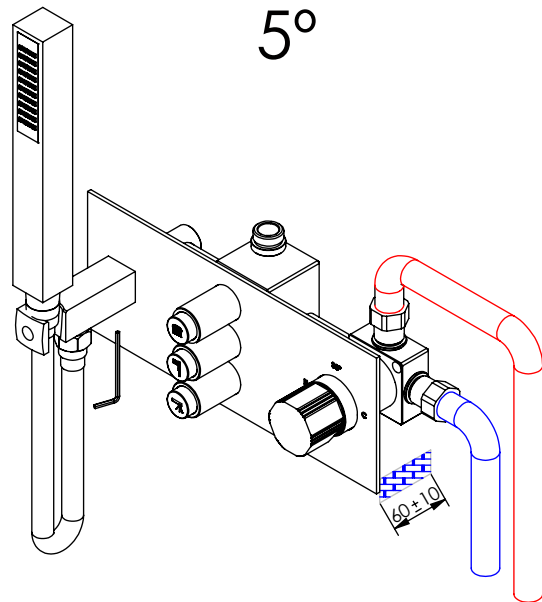

Service:

MAX
80 C°

-65 C°
-15 C°

- Adjustable Pliers
- Screw Driver
- level
- 2 / 2.5 / 8 mm

Washbasin Mixer Installation Manual

2°

Conection:

Cold Hot

3°

Fixed:

Cold Hot

4°

Remove Protection:

Cold Hot

5°

Cold Hot

Maintenance:

Cold Hot