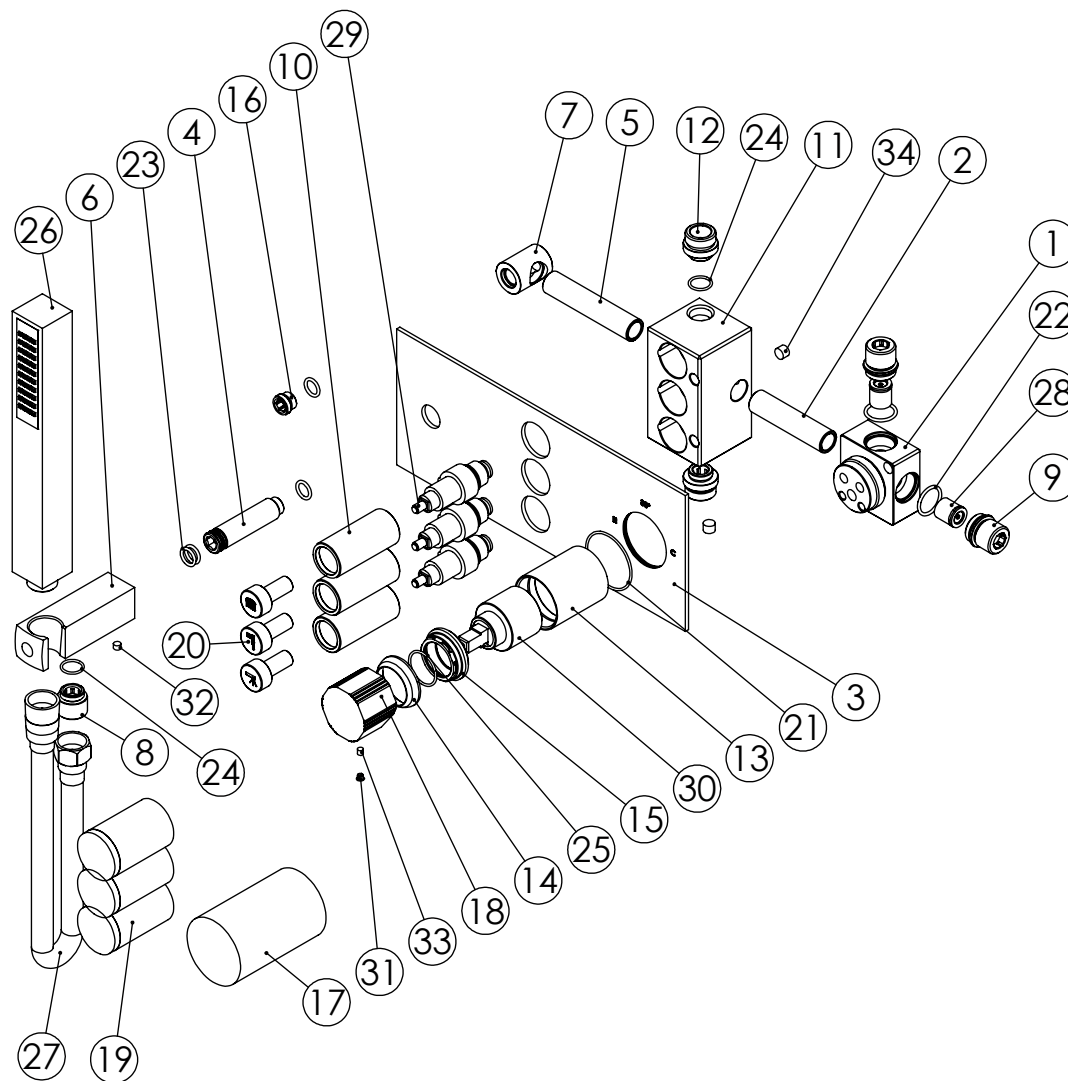

ESC. 1:5	Monocomando Embutir 3 Vias Com Chuveiro Mão	
Desenhou 29/03/2021		PLAN090CB3
Rev: 1 10/03/2022		

ITEM NO.	DESCRIPTION	REF.	QTY.
1	Bloco Lavatório Parede	100113	1
2	Embolo Ligação Terc Embutir	100628	1
3	Espelho TERC090CB3	101165	1
4	Ponteira Bica Parede	100038	1
5	Tubo Ligação Lav_Parede City	100913	1
6	Tomada Água Quadrada	100116	1
7	Casquilho Ligação Tubo-Bloco Embutido	100284	1
8	Casquilho P_Base Chuveiro	100052	1
9	Casquilho G1-2 G1-2 Box	101183	2
10	Campânula Distribuidor Botão 2-3 Vias	101144	3
11	Corpo Distribuidor Botão 3 Vias	101140	1
12	Casquilho Entrada-saída TERC080	101189	2
13	Copo Cartuchos Embutidos	100040	1
14	Campânula Porca M37x1,5	100880	1
15	Porca M37x1,5 C_Oring	100881	1
16	Taco Ponteira Bica Parede	101163	1
17	Box 1 Via 75x50x50	100611	1
18	Manipulo Hexagonal Monocomando	101180	1
19	Box P CZ070 - Peça Pena Bloc 28 Negro 5+50x35x24,8mm	100938	3
20	Botão Distribuidor 2-3 Vias	101143	3
21	Orings 40.00x1.50 NBR 70	021286	1
22	Orings 18.00x2.00 NBR 70	001383	2
23	Orings 10.00x2.00 NBR 70	001367	4
24	Orings 13.00x1.50 NBR 70	001078	2
25	Orings 23.00x1.50 NBR 70	001098	1
26	Chuveiro Mão Quadrado Com Anti-Calcário	AC381	1
27	Ligação Chuveiro 1.70-2.20 MT Extensível	AC800	1
28	Válvula Anti Retorno DW15/DN10-PR	AC1890	2
29	Cartucho Distribuidor Botão	AC1900	3
30	Cartucho 35	AC540A	1
31	Dístico em ABS de 5.5mm Cromado	LH-PLCR4	1
32	Perno Umbrako Din 914 M5-5 Inox A-2	09140500050IN	1
33	Perno Umbrako Din 914 M4-5 Inox A-2	09140400050IN	1
34	Perno Umbrako Din 914 M8-8 Inox	09160800080IN	2

ESC. 1:5	Monocomando Embutir 3 Vias Com Chuveiro Mão		
Desenhou 29/03/2021	 A S M T A P S [®] WATER SOUL		PLAN090CB3
Rev: 1 10/03/2022			

Service:

MAX
80 C°

-65 C°
-15 C°

-  Adjustable Pliers
-  Screw Driver
-  level
-  2 / 2.5 / 8 mm

Washbasin Mixer Installation Manual

2°

Conection:

Cold Hot

3°

Fixed:

Cold Hot

4°

Remove Protection:

Cold Hot

5°

Cold Hot

Maintenance:

Cold Hot