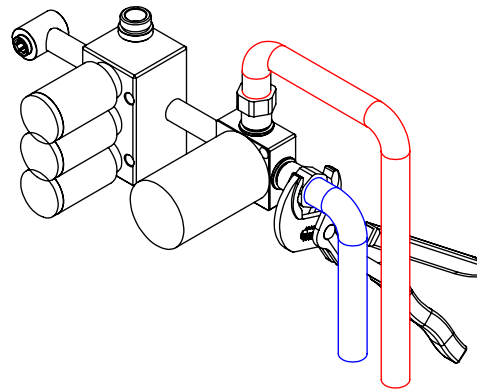

ESC. 1:5	Monocomando Embutir 3 Vias Com Chuveiro Mão	
Desenhou 29/03/2021		PLAN090CB3
Rev: 1 10/03/2022		

ITEM NO.	DESCRIPTION	REF.	QTY.
1	Bloco Lavatório Parede	100113	1
2	Embolo Ligação Terc Embutir	100628	1
3	Espelho TERC090CB3	101165	1
4	Ponteira Bica Parede	100038	1
5	Tubo Ligação Lav_Parede City	100913	1
6	Tomada Água Quadrada	100116	1
7	Casquilho Ligação Tubo-Bloco Embutido	100284	1
8	Casquilho P_Base Chuveiro	100052	1
9	Casquilho G1-2 G1-2 Box	101183	2
10	Campânula Distribuidor Botão 2-3 Vias	101144	3
11	Corpo Distribuidor Botão 3 Vias	101140	1
12	Casquilho Entrada-saída TERC080	101189	2
13	Copo Cartuchos Embutidos	100040	1
14	Campânula Porca M37x1,5	100880	1
15	Porca M37x1,5 C_Oring	100881	1
16	Taco Ponteira Bica Parede	101163	1
17	Box 1 Via 75x50x50	100611	1
18	Manipulo Hexagonal Monocomando	101180	1
19	Box P CZ070 - Peça Pena Bloc 28 Negro 5+50x35x24,8mm	100938	3
20	Botão Distribuidor 2-3 Vias	101143	3
21	Orings 40.00x1.50 NBR 70	021286	1
22	Orings 18.00x2.00 NBR 70	001383	2
23	Orings 10.00x2.00 NBR 70	001367	4
24	Orings 13.00x1.50 NBR 70	001078	2
25	Orings 23.00x1.50 NBR 70	001098	1
26	Chuveiro Mão Quadrado Com Anti-Calcário	AC381	1
27	Ligação Chuveiro 1.70-2.20 MT Extensível	AC800	1
28	Válvula Anti Retorno DW15/DN10-PR	AC1890	2
29	Cartucho Distribuidor Botão	AC1900	3
30	Cartucho 35	AC540A	1
31	Dístico em ABS de 5.5mm Cromado	LH-PLCR4	1
32	Perno Umbrako Din 914 M5-5 Inox A-2	09140500050IN	1
33	Perno Umbrako Din 914 M4-5 Inox A-2	09140400050IN	1
34	Perno Umbrako Din 914 M8-8 Inox	09160800080IN	2

ESC. 1:5	Monocomando Embutir 3 Vias Com Chuveiro Mão		
Desenhou 29/03/2021	 A S M T A P S [®] WATER SOUL		PLAN090CB3
Rev: 1 10/03/2022			

Service:

MAX
80 C°

-65 C°
-15 C°

-  Adjustable Pliers
-  Screw Driver
-  level
-  2 / 2.5 / 8 mm

Washbasin Mixer Installation Manual

2°

Conection:

Cold Hot

3°

Fixed:

Cold Hot

4°