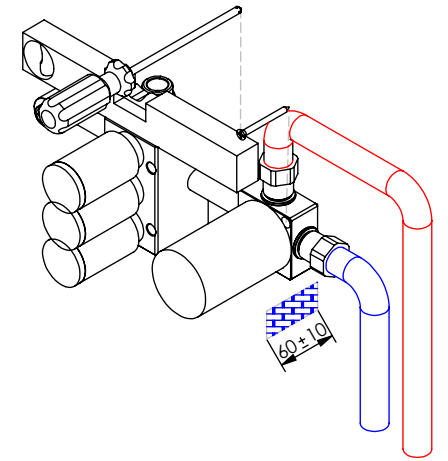

ESC. 1:5	Monocomando Embutir 3 Vias Com Chuveiro Mão	
Desenhou 29/03/2021		PLAN090CB3
Rev: 1 10/03/2022		

ITEM NO.	DESCRIPTION	REF.	QTY.
1	Bloco Lavatório Parede	100113	1
2	Embolo Ligação Terc Embutir	100628	1
3	Espelho TERC090CB3	101165	1
4	Ponteira Bica Parede	100038	1
5	Tubo Ligação Lav_Parede City	100913	1
6	Tomada Água Quadrada	100116	1
7	Casquilho Ligação Tubo-Bloco Embutido	100284	1
8	Casquilho P_Base Chuveiro	100052	1
9	Casquilho G1-2 G1-2 Box	101183	2
10	Campânula Distribuidor Botão 2-3 Vias	101144	3
11	Corpo Distribuidor Botão 3 Vias	101140	1
12	Casquilho Entrada-saída TERC080	101189	2
13	Copo Cartuchos Embutidos	100040	1
14	Campânula Porca M37x1,5	100880	1
15	Porca M37x1,5 C_Oring	100881	1
16	Taco Ponteira Bica Parede	101163	1
17	Box 1 Via 75x50x50	100611	1
18	Manipulo Hexagonal Monocomando	101180	1
19	Box P CZ070 - Peça Pena Bloc 28 Negro 5+50x35x24,8mm	100938	3
20	Botão Distribuidor 2-3 Vias	101143	3
21	Orings 40.00x1.50 NBR 70	021286	1
22	Orings 18.00x2.00 NBR 70	001383	2
23	Orings 10.00x2.00 NBR 70	001367	4
24	Orings 13.00x1.50 NBR 70	001078	2
25	Orings 23.00x1.50 NBR 70	001098	1
26	Chuveiro Mão Quadrado Com Anti-Calcário	AC381	1
27	Ligação Chuveiro 1.70-2.20 MT Extensível	AC800	1
28	Válvula Anti Retorno DW15/DN10-PR	AC1890	2
29	Cartucho Distribuidor Botão	AC1900	3
30	Cartucho 35	AC540A	1
31	Dístico em ABS de 5.5mm Cromado	LH-PLCR4	1
32	Perno Umbrako Din 914 M5-5 Inox A-2	09140500050IN	1
33	Perno Umbrako Din 914 M4-5 Inox A-2	09140400050IN	1
34	Perno Umbrako Din 914 M8-8 Inox	09160800080IN	2

ESC. 1:5	Monocomando Embutir 3 Vias Com Chuveiro Mão		
Desenhou 29/03/2021	 A S M T A P S [®] WATER SOUL		PLAN090CB3
Rev: 1 10/03/2022			

Service:

MAX
80 C°

-65 C°
-15 C°

-  Adjustable Pliers
-  Screw Driver
-  level
-  2 / 2.5 / 8 mm

Washbasin Mixer Installation Manual

2°

Conection:

Cold Hot

3°

Fixed:

Cold Hot

4°

Remove Protection:

Cold Hot

5°

Cold Hot

Maintenance:

Cold Hot