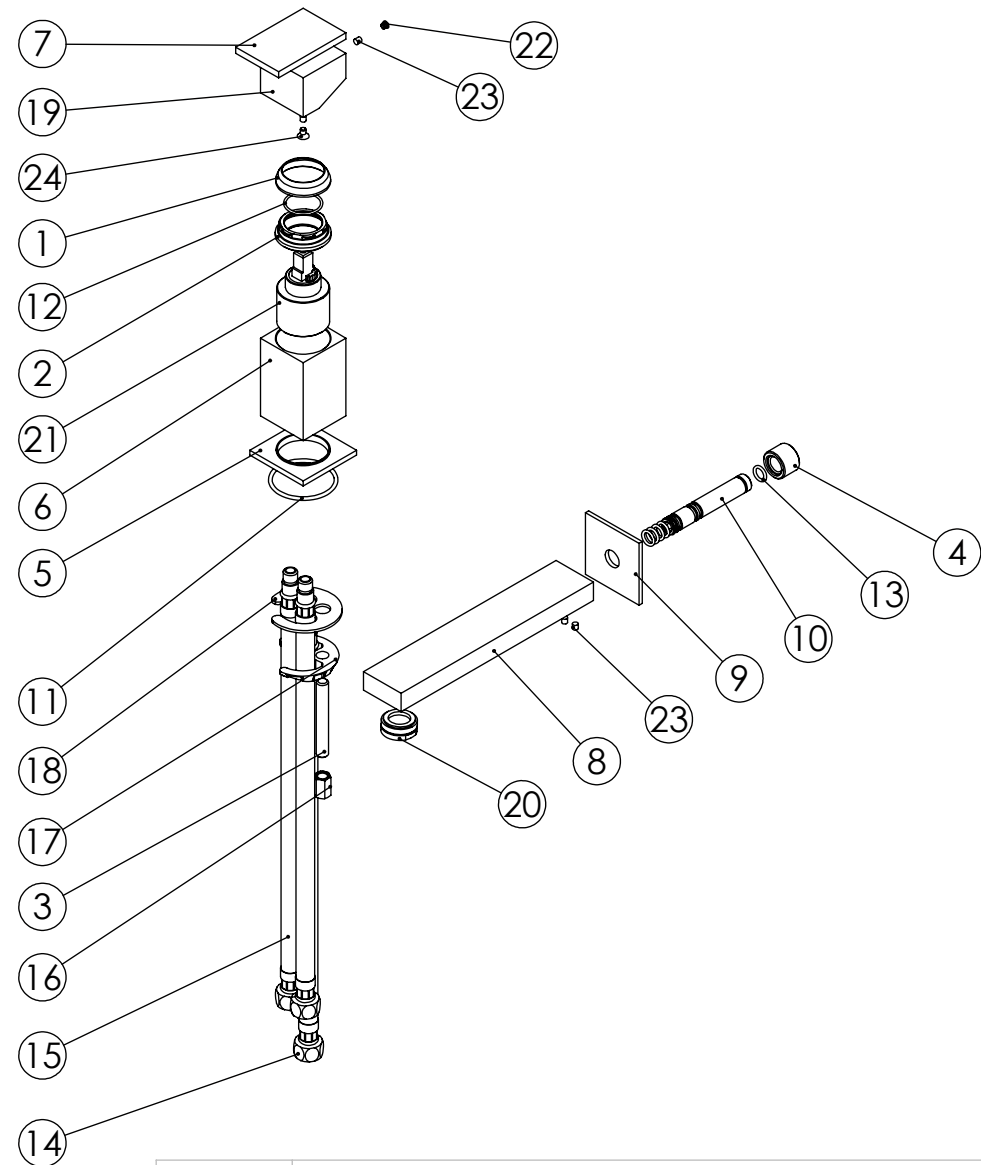

ESC. 1:3	Monocomando Lavatório Parede/Bancada			
Desenhou 26/10/2021	 A S M T A P S [®] WATER SOUL			PLAN100
Rev: 2 06/07/2022				

ITEM NO.	DESCRIPTION	REF.	QTY.
1	Campânula Porca M37x1,5	100880	1
2	Porca M37x1,5 C_Oring	100881	1
3	Perno Fixação Monoblocos 60mm	101080	1
4	Casquilho Ponteira Bica Parede	100200	1
5	Pater Lavatório Esquadro	100146	1
6	Misturador Esquadro	100119	1
7	Chapa Manipulo Plan Embutir	100601	1
8	Bica Lavatório Plan 180	100389	1
9	Pater Mist. Embutir Urban	100246	1
10	Ponteira Bica Parede Urban	100288	1
11	Orings 41.00x2.50 NBR 70	001783	1
12	Orings 23.00x1.50 NBR 70	001098	1
13	Orings 8.00x1.90 NBR 70	001349	5
14	Ligação 350mm M10x1 G3x8	AC846	1
15	Ligação 350mm M10x1 G3x8	AC840	2
16	Fêmea Fixação M8	AC840	1
17	Ferradura	AC840	1
18	Vedação Da Ferradura	AC840	1
19	Manípulo Nascente	AC620	1
20	Perlator 24x1 Min. Slim	AC1320	1
21	Cartucho 35	AC540A	1
22	Dístico em ABS de 5.5mm Cromado	LH-PLCR4	1
23	Perno Umbrako Din 914 M4-5 Inox A-2	09140400050IN	4
24	Parafuso Embeber M4x6	79910400060IN	1

ESC. 1:5	Monocomando Lavatório Parede/Bancada		
Desenhou 26/10/2021			PLAN100
Rev: 2 06/07/2022			