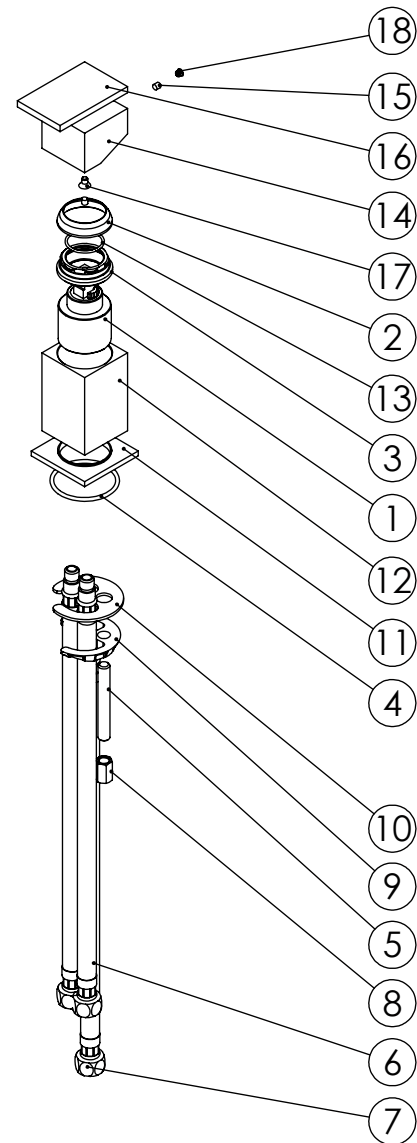

ESC. 1:2	Monocomando Misturador Bancada			
Desenhou 22/10/2020	 A S M T A P S [®] WATER SOUL			PLAN110A
Rev: 1 13/05/2022				

ITEM NO.	DESCRIPTION	REF.	QTY.
1	Cartucho 35	AC540A	1
2	Campânula Porca M37x1,5	100880	1
3	Porca M37x1,5 C_Oring	100881	1
4	Orings 41.00x2.50 NBR 70	001783	1
5	Perno Fixação Monoblocos 60mm	101080	1
6	Ligação 350mm M10x1 G3x8	AC846	2
7	Ligação 350mm M10x1 G3x8	AC846	1
8	Fêmea Fixação M8	AC840	1
9	Ferradura	AC840	1
10	Vedação Da Ferradura	AC840	1
11	Pater Lavatório Esquadro	100146	1
12	Misturador Esquadro	100119	1
13	Orings 23.00x1.50 NBR 70	001098	1
14	Manípulo Nascente	AC620	1
15	Perno Umbrako Din 914 M4-5 Inox A-2	09140400050IN	2
16	Chapa Manipulo Plan Embutir	100601	1
17	Parafuso Embeber M4x6	79910400060IN	1
18	Dístico em ABS de 5.5mm Cromado	LH-PLCR4	1

ESC. 1:5	Monocomando Misturador Bancada			
Desenhou 22/10/2020				PLAN110A
Rev: 1 13/05/2022				