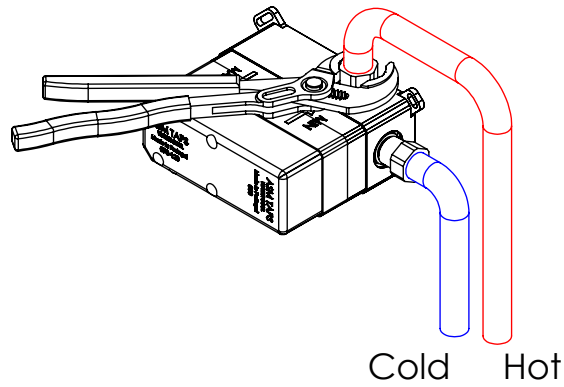

Service:

MAX 4 bar MIN 2 bar	MAX 80 C° -65 C° -15 C°
30^s	- Adjustable Pliers - Cutter 30mm - Screw Driver - Level 2 / 2,5 / 8mm

Washbasin Mixer Installation Manual

2°

Conection: