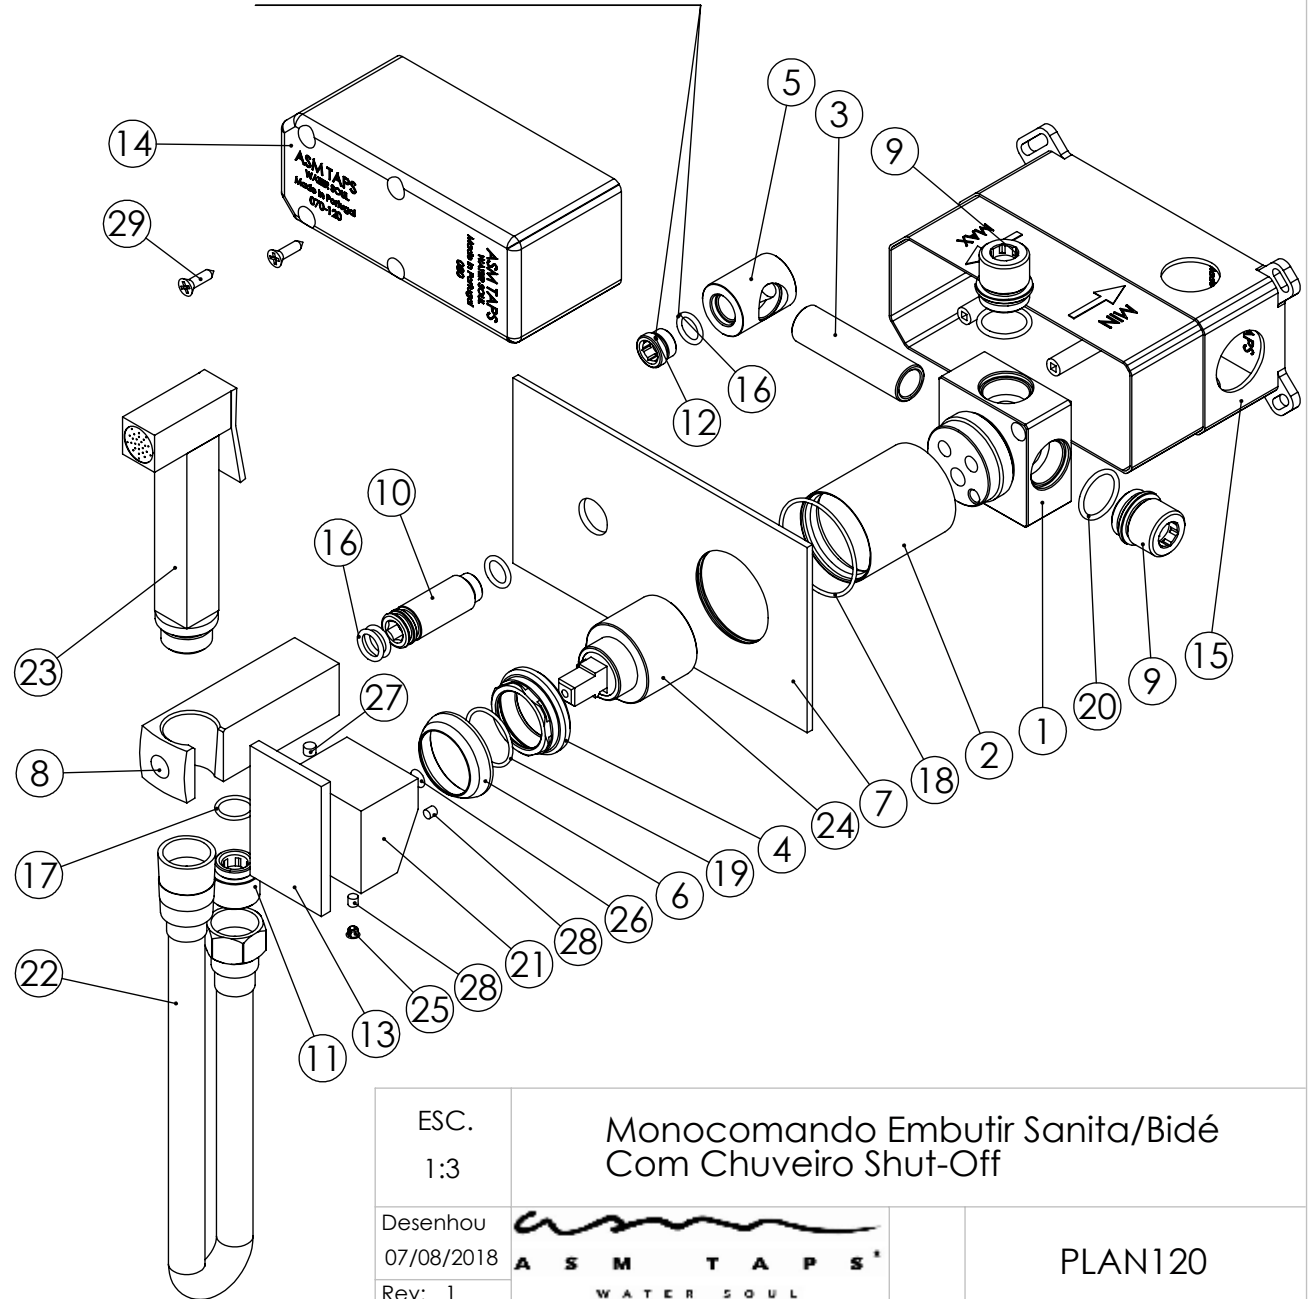

ESC. 1:5	Monocomando Embutir Sanita/Bidé Com Chuveiro Shut-Off			
Desenhou 07/08/2018	 A S M T A P S [®]			PLAN120
Rev: 1 10/03/2022	<small>W A T E R S O U L</small>			

Remove ref:101163 and 001367
after test installation

ITEM NO.	DESCRIPTION	REF.	QTY.
1	Bloco Lavatório Parede	100113	1
2	Copo Cartuchos Embutidos	100040	1
3	Tubo Ligação Sanita_Bidé	100203	1
4	Porca M37x1,5 C_Oring	100881	1
5	Casquilho Ligação Tubo-Bloco Embutido	100284	1
6	Campânula Porca M37x1,5	100880	1
7	Espelho Parede Sanita Bidé	100213	1
8	Tomada Água Quadrada	100116	1
9	Casquilho G1-2 G1-2 Box	101183	2
10	Ponteira de Tomada de Água	100202	1
11	Casquilho P_Base Chuveiro	100052	1
12	Taco Ponteira Bica Parede	101163	1
13	Chapa Manipulo Plan Embutir	100601	1
14	Tampa Box 01	101089	1
15	Base Box 01	101088	1
16	Orings 10.00x2.00 NBR 70	001367	4
17	Orings 13.00x1.50 NBR 70	001078	1
18	Orings 40.00x1.50 NBR 70	021286	1
19	Orings 23.00x1.50 NBR 70	001098	1
20	Orings 18.00x2.00 NBR 70	001383	2
21	Manipulo Nascente	AC620	1
22	Ligação Flexível Sanita/Bidé 1,2 MT	AC842	1
23	Chuveiro Shut-Off Quadra	AC440A	1
24	Cartucho 35	AC540A	1
25	Dístico em ABS de 5.5mm Cromado	LH-PLCR4	1
26	Parafuso Embeber M4x6	79910400060IN	1
27	Perno Umbrako Din 914 M5-5 Inox A-2	09140500050IN	1
28	Perno Umbrako Din 914 M4-5 Inox A-2	09140400050IN	2
29	Parafuso Madeira 4x16	7505A0400160ZN	2

ESC.
1:3

Monocomando Embutir Sanita/Bidé
Com Chuveiro Shut-Off

Desenhou
07/08/2018

Rev: 1
10/03/2022

ASMTAPS
WATER SOUL

PLAN120

Service:

 <p>MAX 4 bar MIN 2 bar</p>	 <p>MAX 80 C° -65 C° -15 C°</p>
 <p>30^s</p>	<ul style="list-style-type: none">  Adjustable Pliers  Cutter  30mm  Screw Driver  Level  2 / 2,5 / 8mm