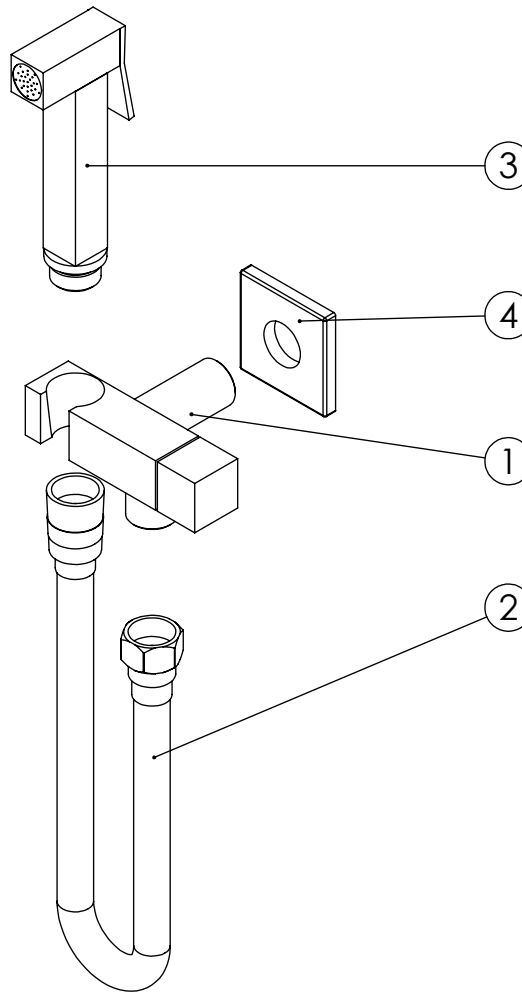

ESC. 1:5	Torneira Sanita/Bidé Com Chuveiro Shut-Off				
03/09/2021	 ASM TAPS [®] WATER SOUL		PLAN120A		

ITEM NO.	DESCRIPTION	REF.	QTY.
1	Corpo Torneira QUAD120A	000000	1
2	Ligação Flexível Sanita/Bidé 1,2 MT	AC842	1
3	Chuveiro Shut-Off Quadra	AC440A	1
4	Espelho Torneira QUAD120A	000000	1

ESC. 1:2	Torneira Sanita/Bidé Com Chuveiro Shut-Off			
03/09/2021			PLAN120A	