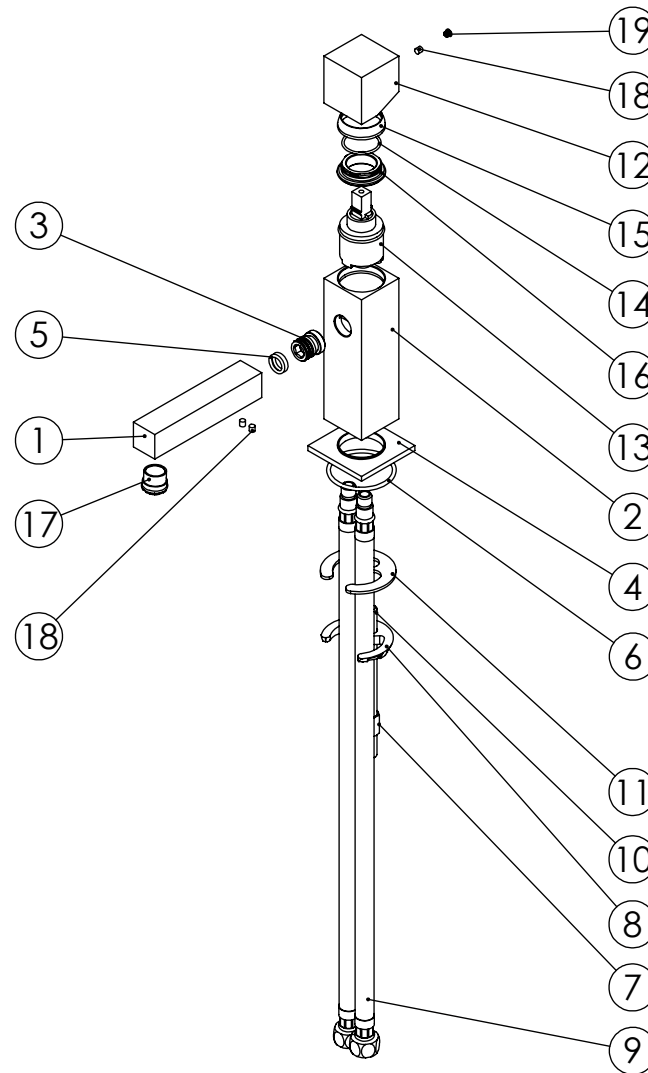

ESC. 1:2	Monocomando Lavatório			
Desenhou 25/09/2020				QUAD010
Rev: 1 13/05/2022				

ITEM NO.	DESCRIPTION	REF.	QTY.
1	Bica Lavatorio Quadrada 100	100019	1
2	Corpo Lavatório Quadrado	100026	1
3	Embulo Bica 16 X 26 mm	100177	1
4	Pater Lavatório Quadrado	100147	1
5	Orings 10.00x2.00 NBR 70	001367	2
6	Orings 41.00x2.50 NBR 70	001783	1
7	Fêmea Fixação M8	AC844	1
8	Ferradura	AC844	1
9	Ligação 450mm M10x1 G3/8"	AC844	2
10	Perno Fixação P_Monoc. 120mm	AC844	1
11	Vedação Da Ferradura	AC844	1
12	Manipulo Lavatório Quadrado 35	100057	1
13	Cartucho 30	AC1480	1
14	Orings 23.00x1.50 NBR 70	001098	1
15	Campânula Porca M32x1,5	100883	1
16	Porca M32x1,5 C_Oring	100882	1
17	Perlator 16,5x1 Cilíndrico-Quadra	AC850A	1
18	Perno Umbrako Din 914 M4-5 Inox A-2	09140400050IN	3
19	Dístico em ABS de 5.5mm Cromado	LH-PLCR4	1

ESC. 1:5	Monocomando Lavatório		
Desenhou 25/09/2020	 A S M T A P S [®] WATER SOUL		QUAD010
Rev: 1 13/05/2022			